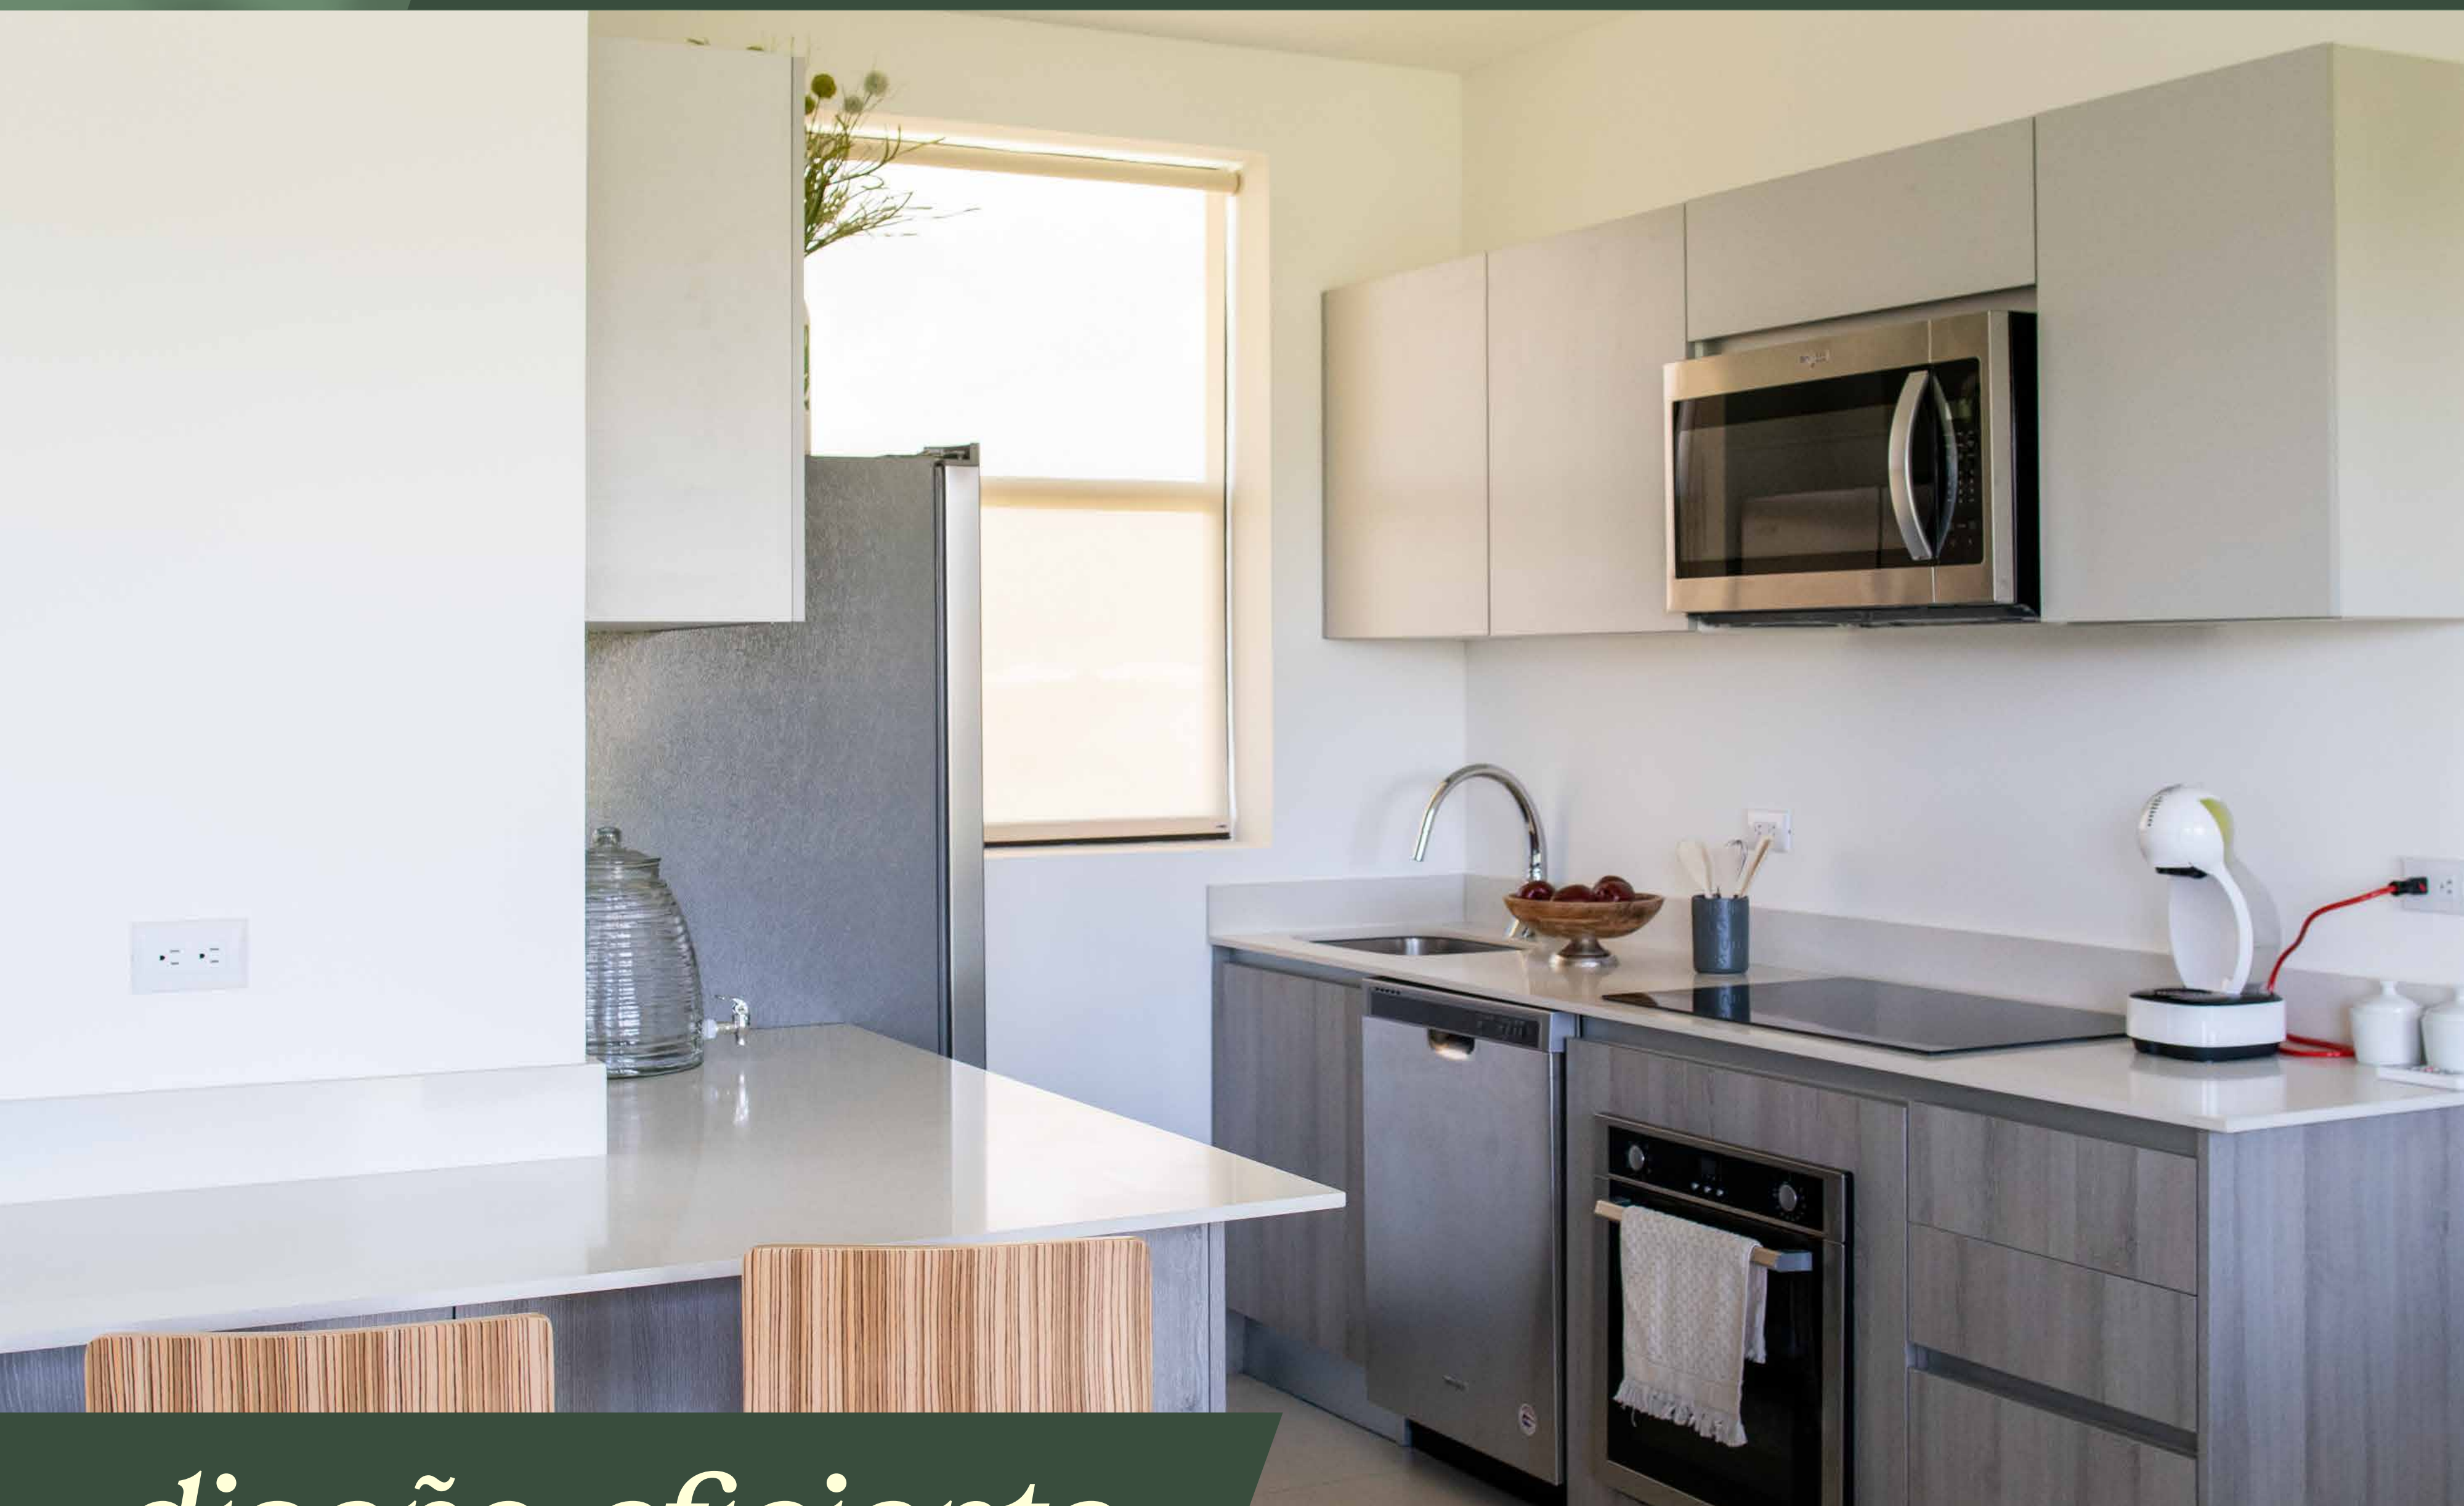

más ventanas y luz natural