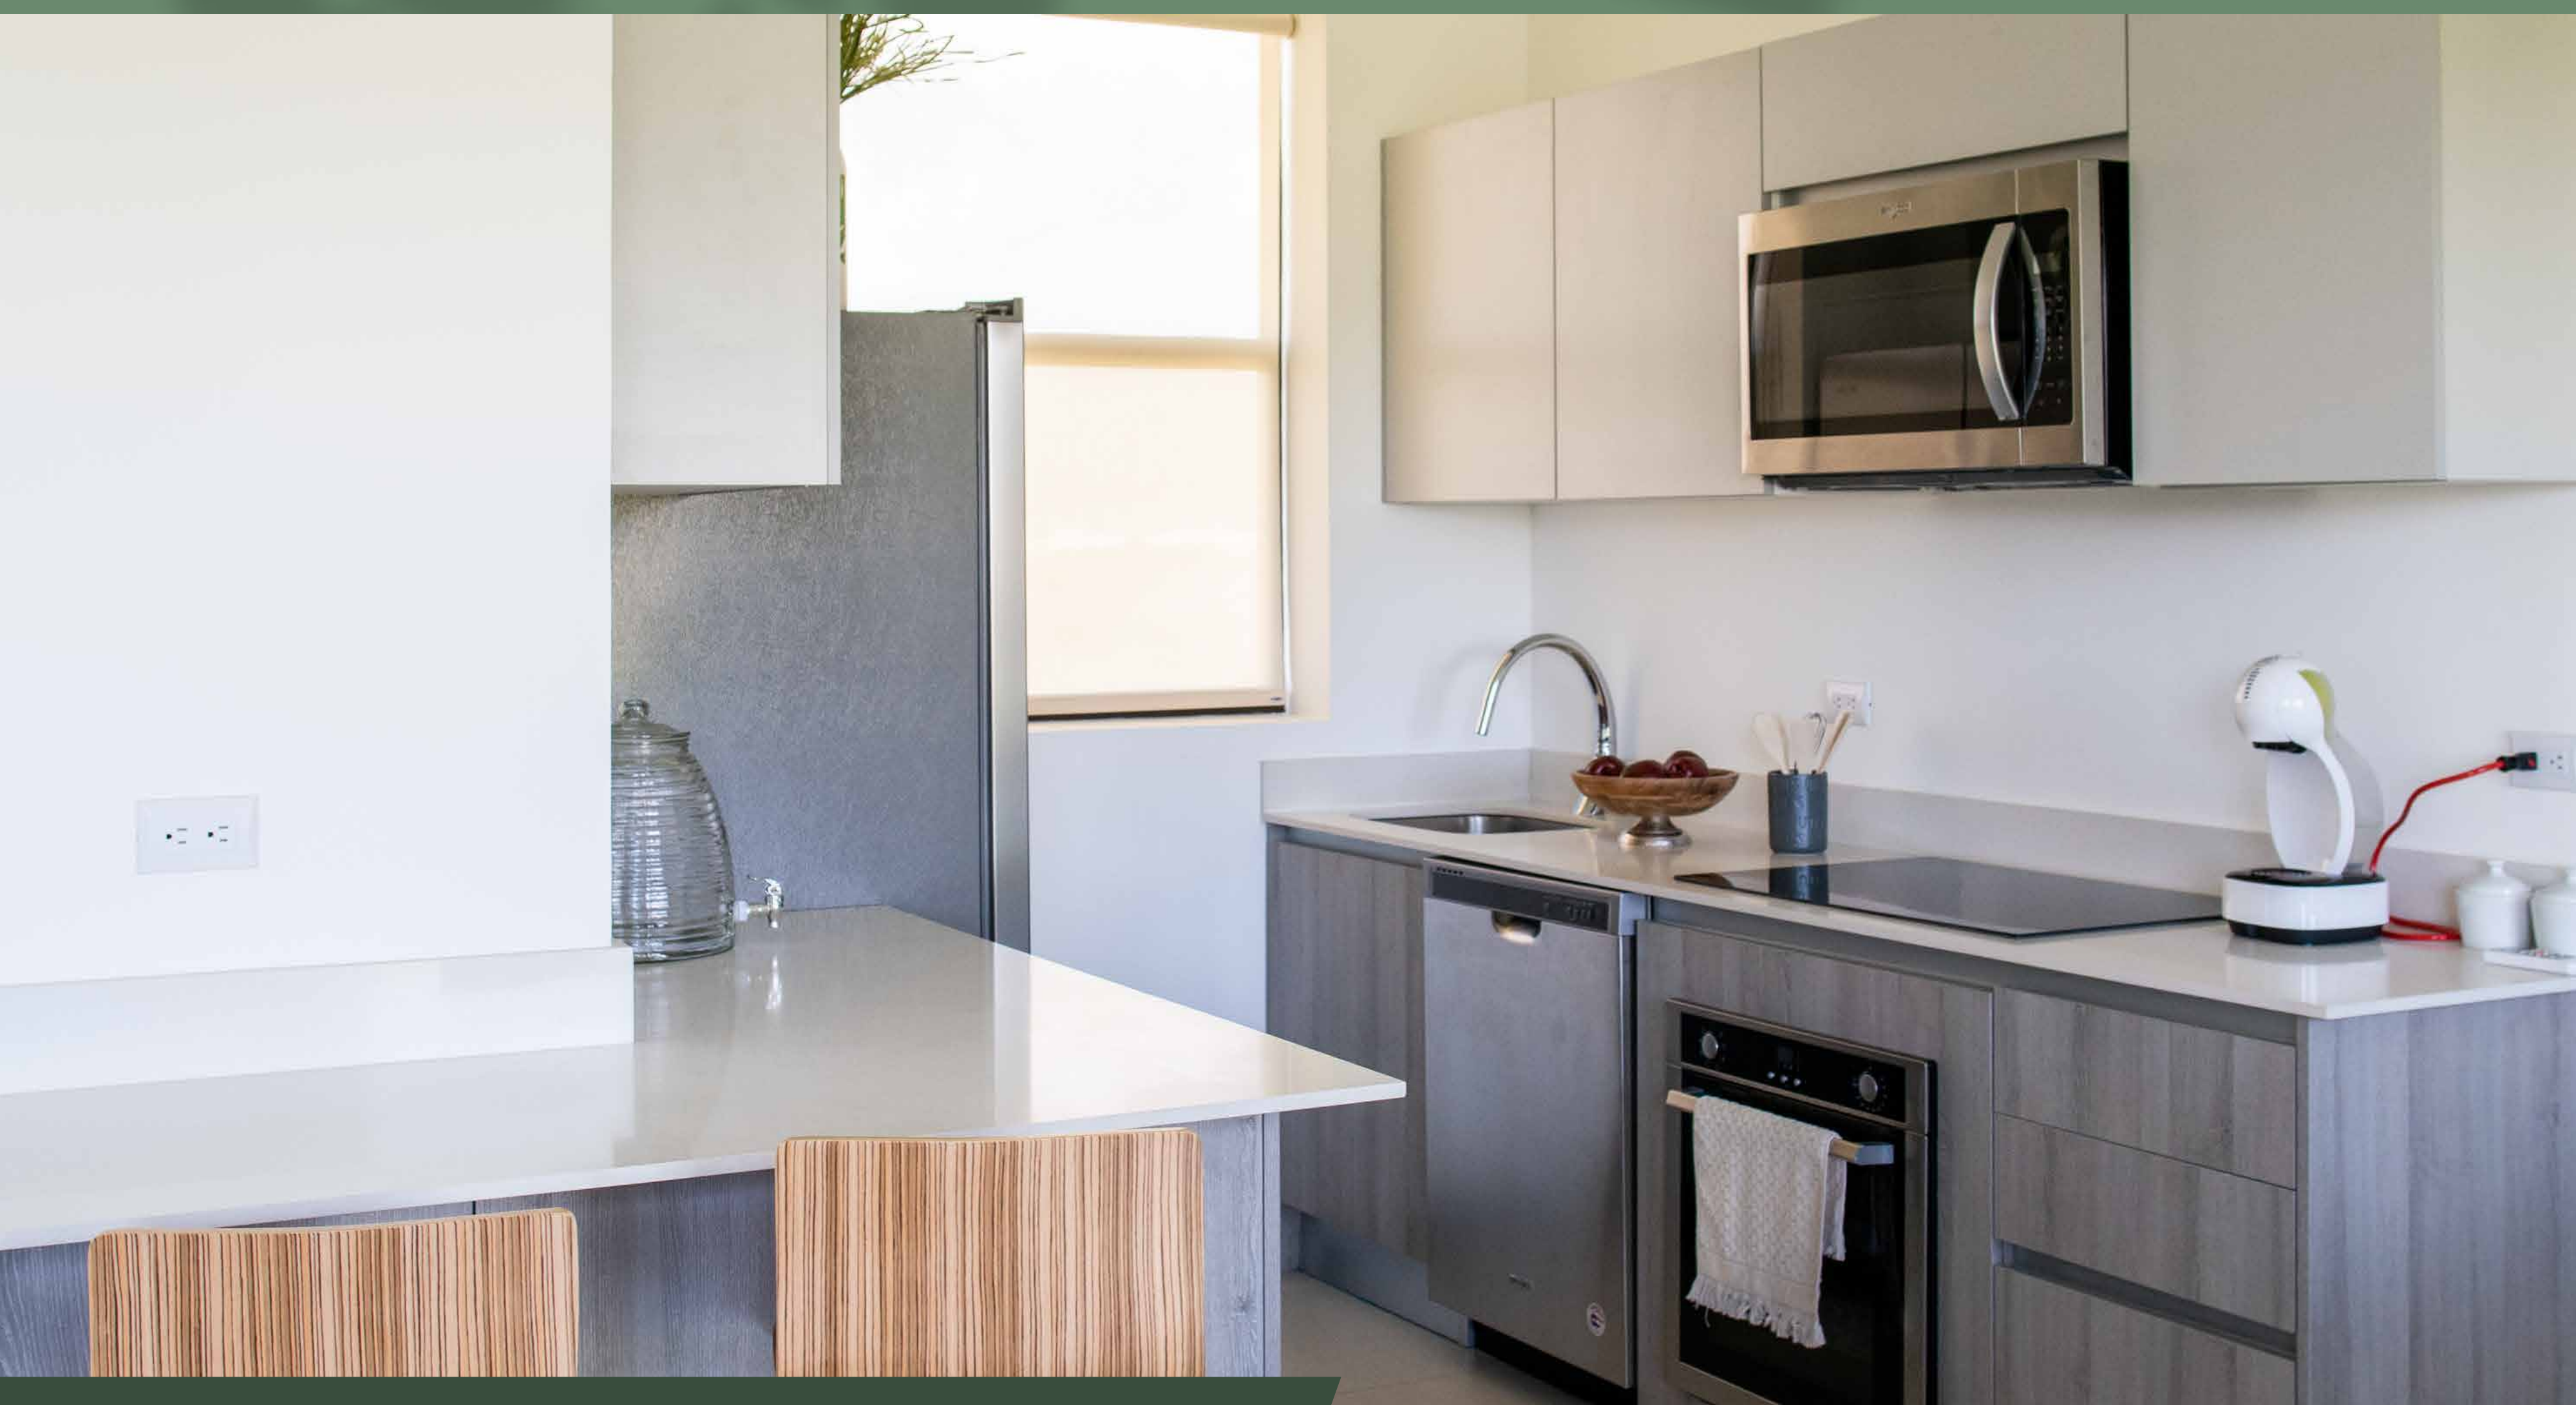

diseño eficiente