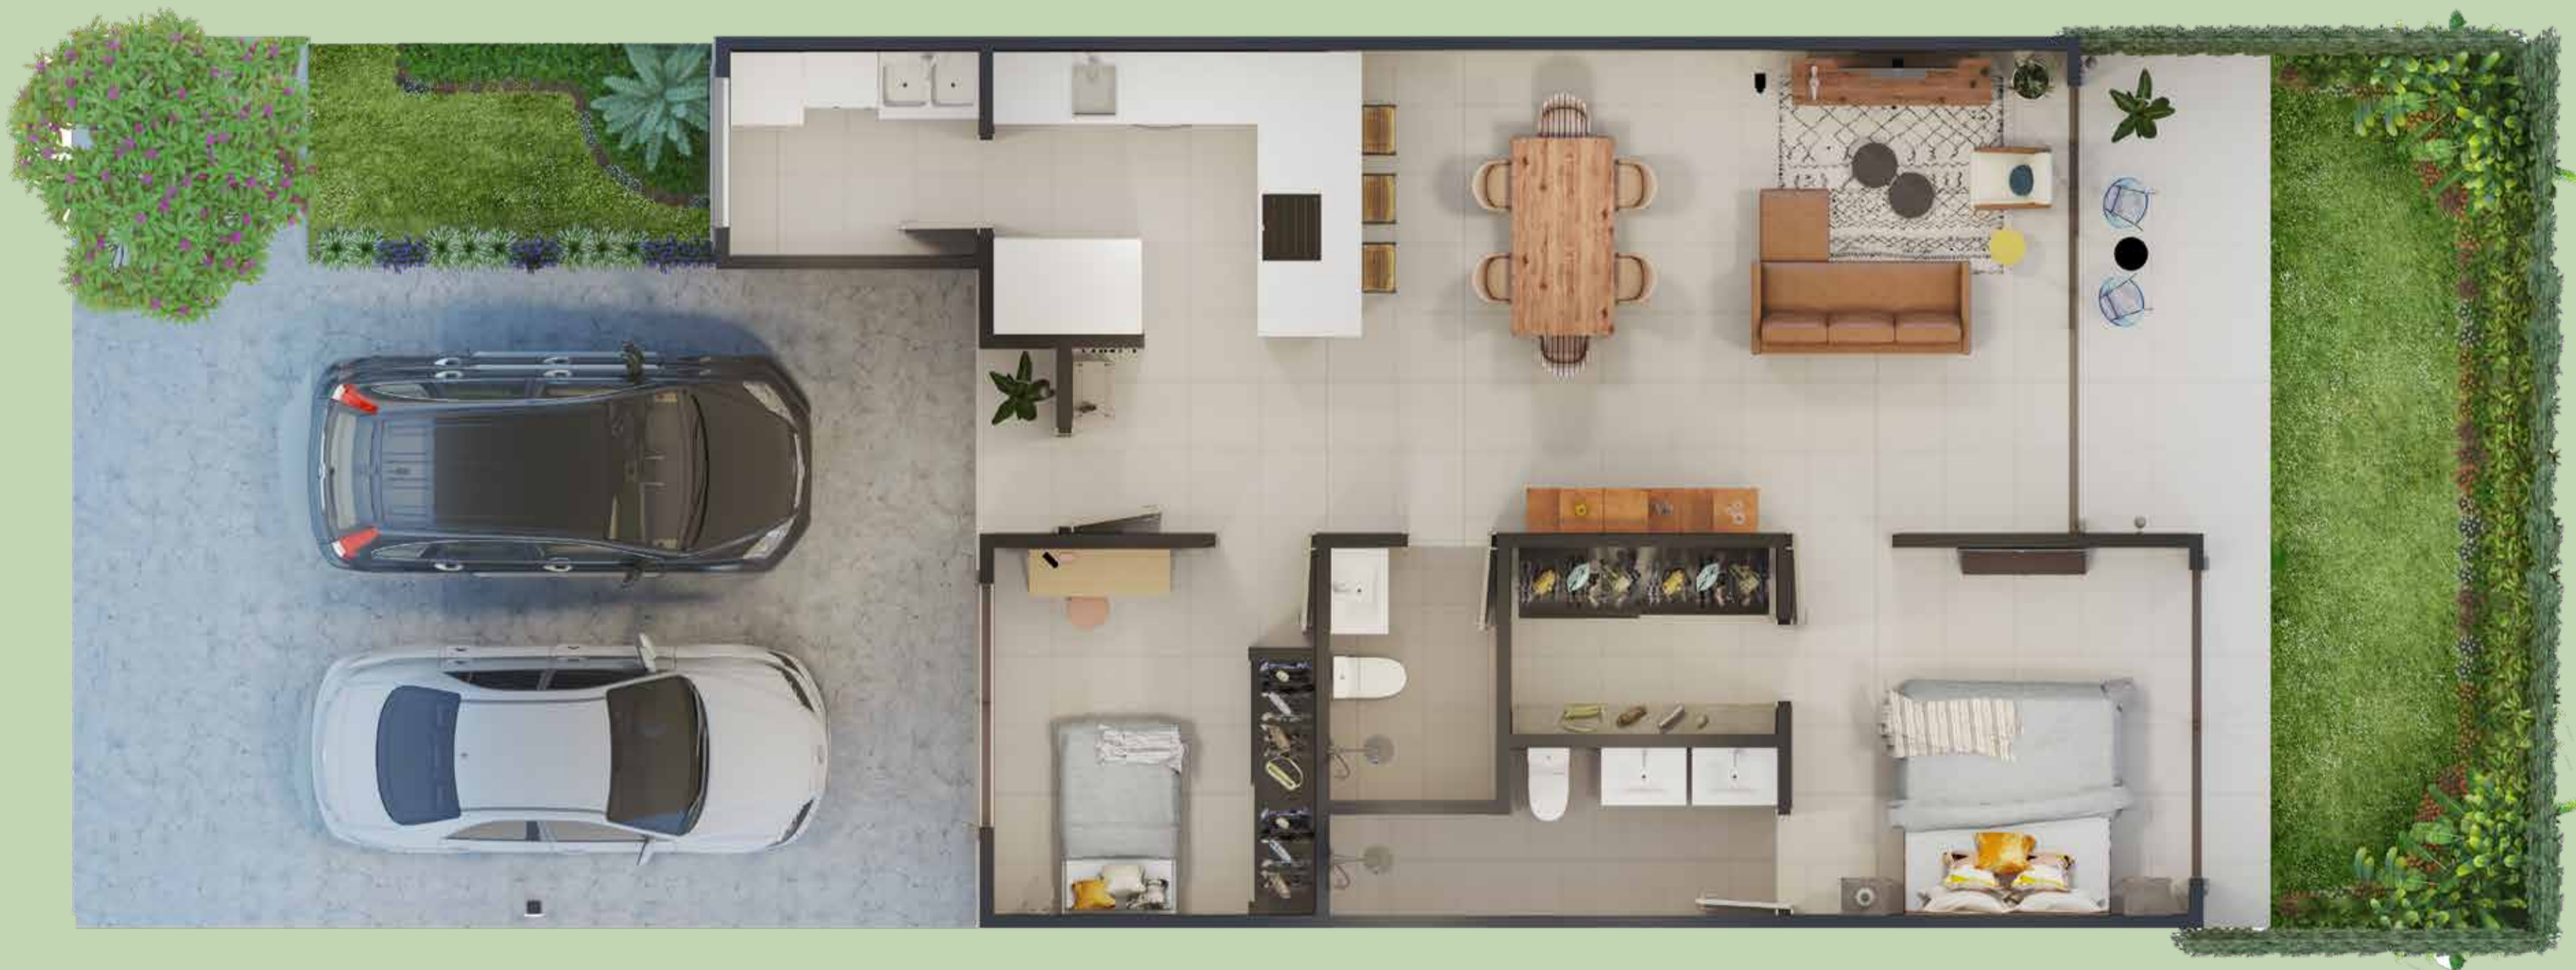

CONDOMINIO
EL CANAL
GRECIA

el único condominio verdaderamente verde

MODELO 3

*Casa 1 Nivel
2 Habitaciones*

Casa 1 Nivel *2 Habitaciones*

desde
\$145,900

2 habitaciones

2 baños

2 parqueo

130 m² de construcción

27 m² de jardín

160 m² de lote

más ventanas y luz natural

diseño eficiente

espacios inteligentes

rodeado de verde