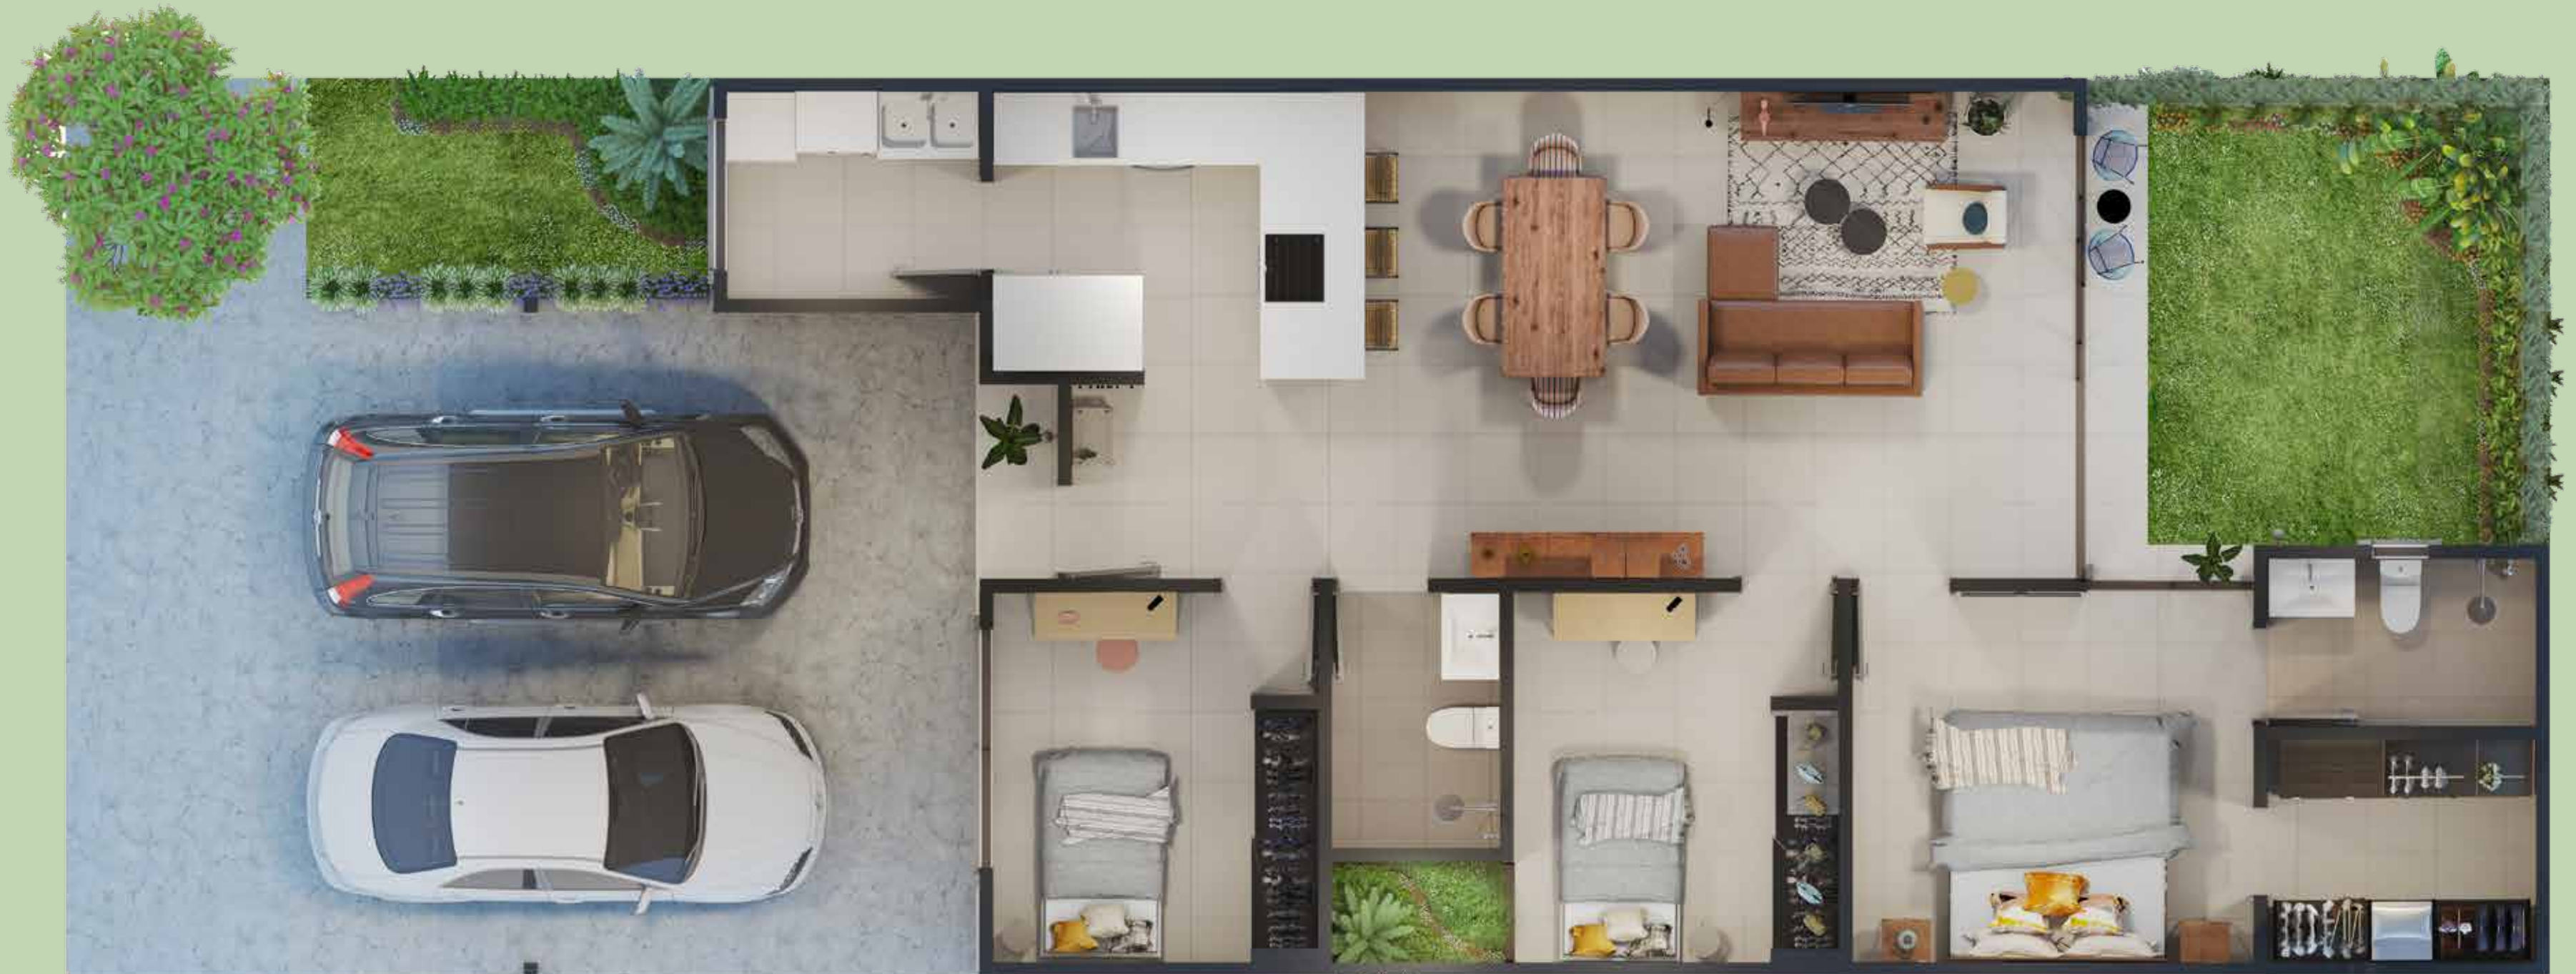

CONDOMINIO  
**EL CANAL**  
GRECIA

*el único condominio verdaderamente verde*

# *Casa 1 Nivel* *3 Habitaciones*

desde  
**\$155,900**

*3 habitaciones*

*2 baños*

*2 parqueo*

*137 m<sup>2</sup> de construcción*

*20 m<sup>2</sup> de jardín*

*160 m<sup>2</sup> de lote*

*más ventanas y luz natural*

*diseño eficiente*

*espacios inteligentes*

*rodeado de verde*