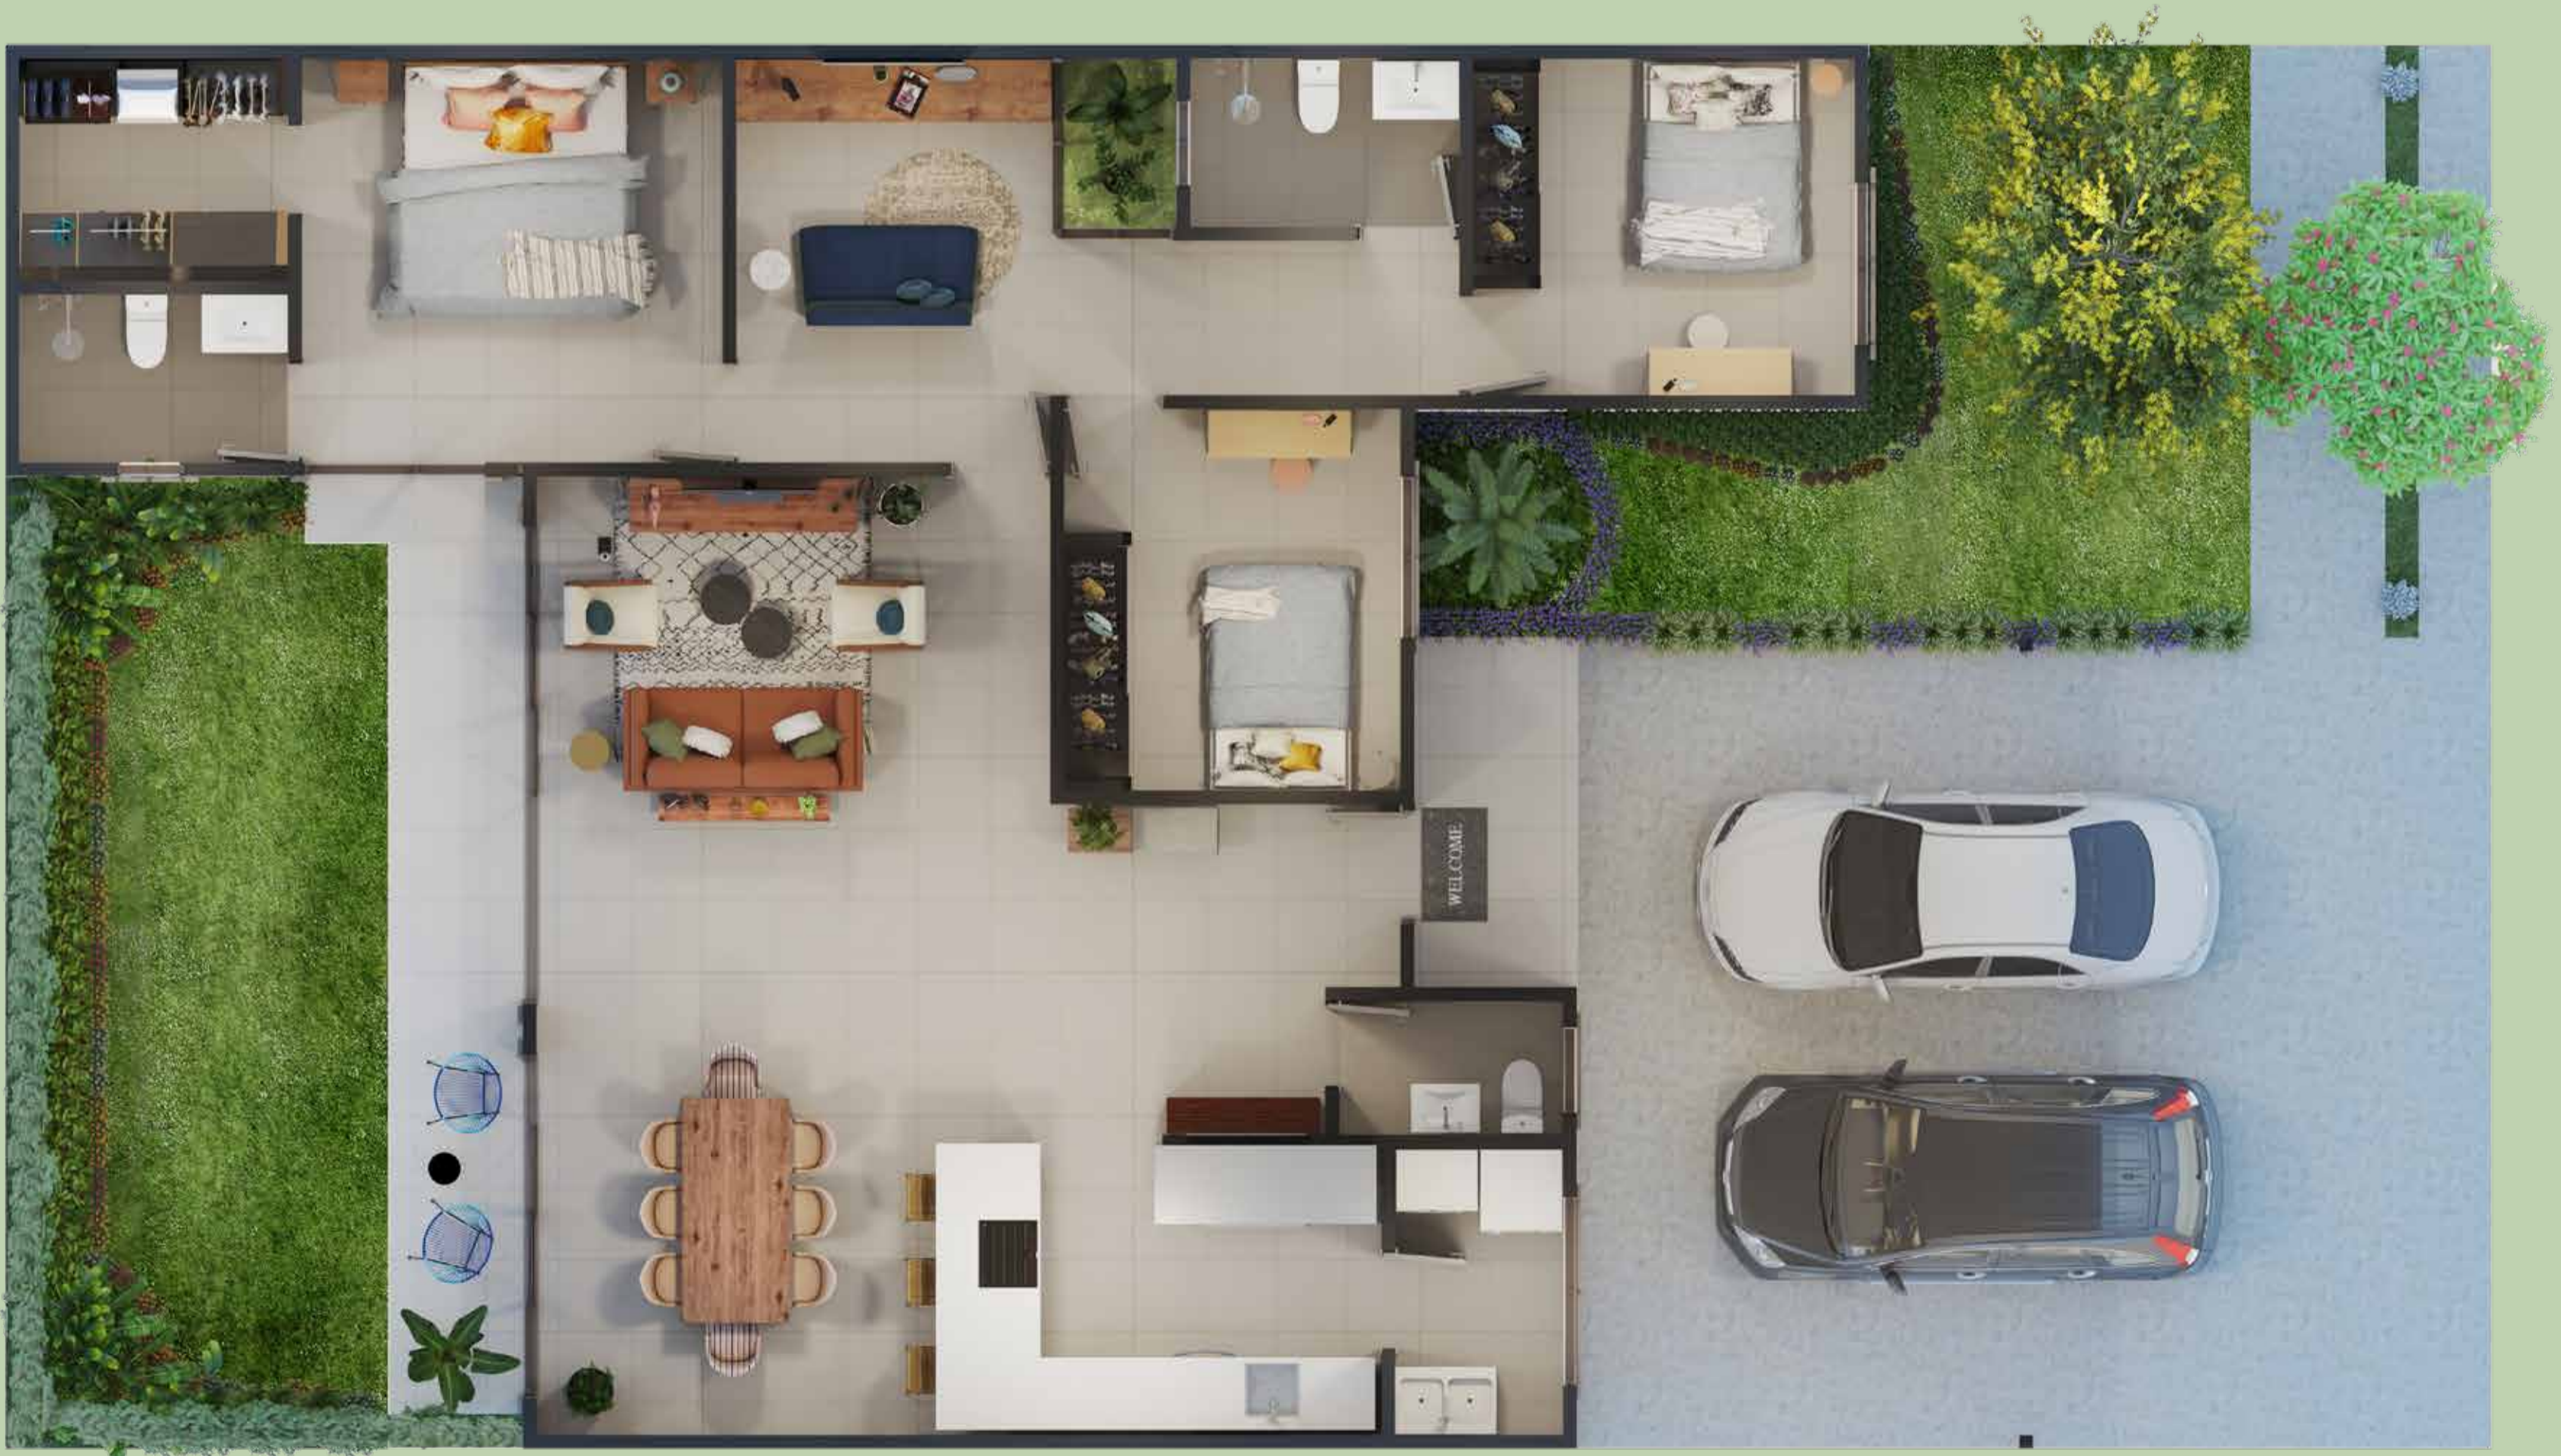

CONDOMINIO
EL CANAL
GRECIA

el único condominio verdaderamente verde

MODELO 5

Casa 1 Nivel

3 Habitaciones Lote Plus

Casa 1 Nivel
3 Habitaciones
Lote Plus

desde
\$217,900

3 habitaciones

2.5 baños

2 parqueo

190 m² de construcción

57 m² de jardín

250 m² de lote

más ventanas y luz natural

diseño eficiente

espacios inteligentes

rodeado de verde