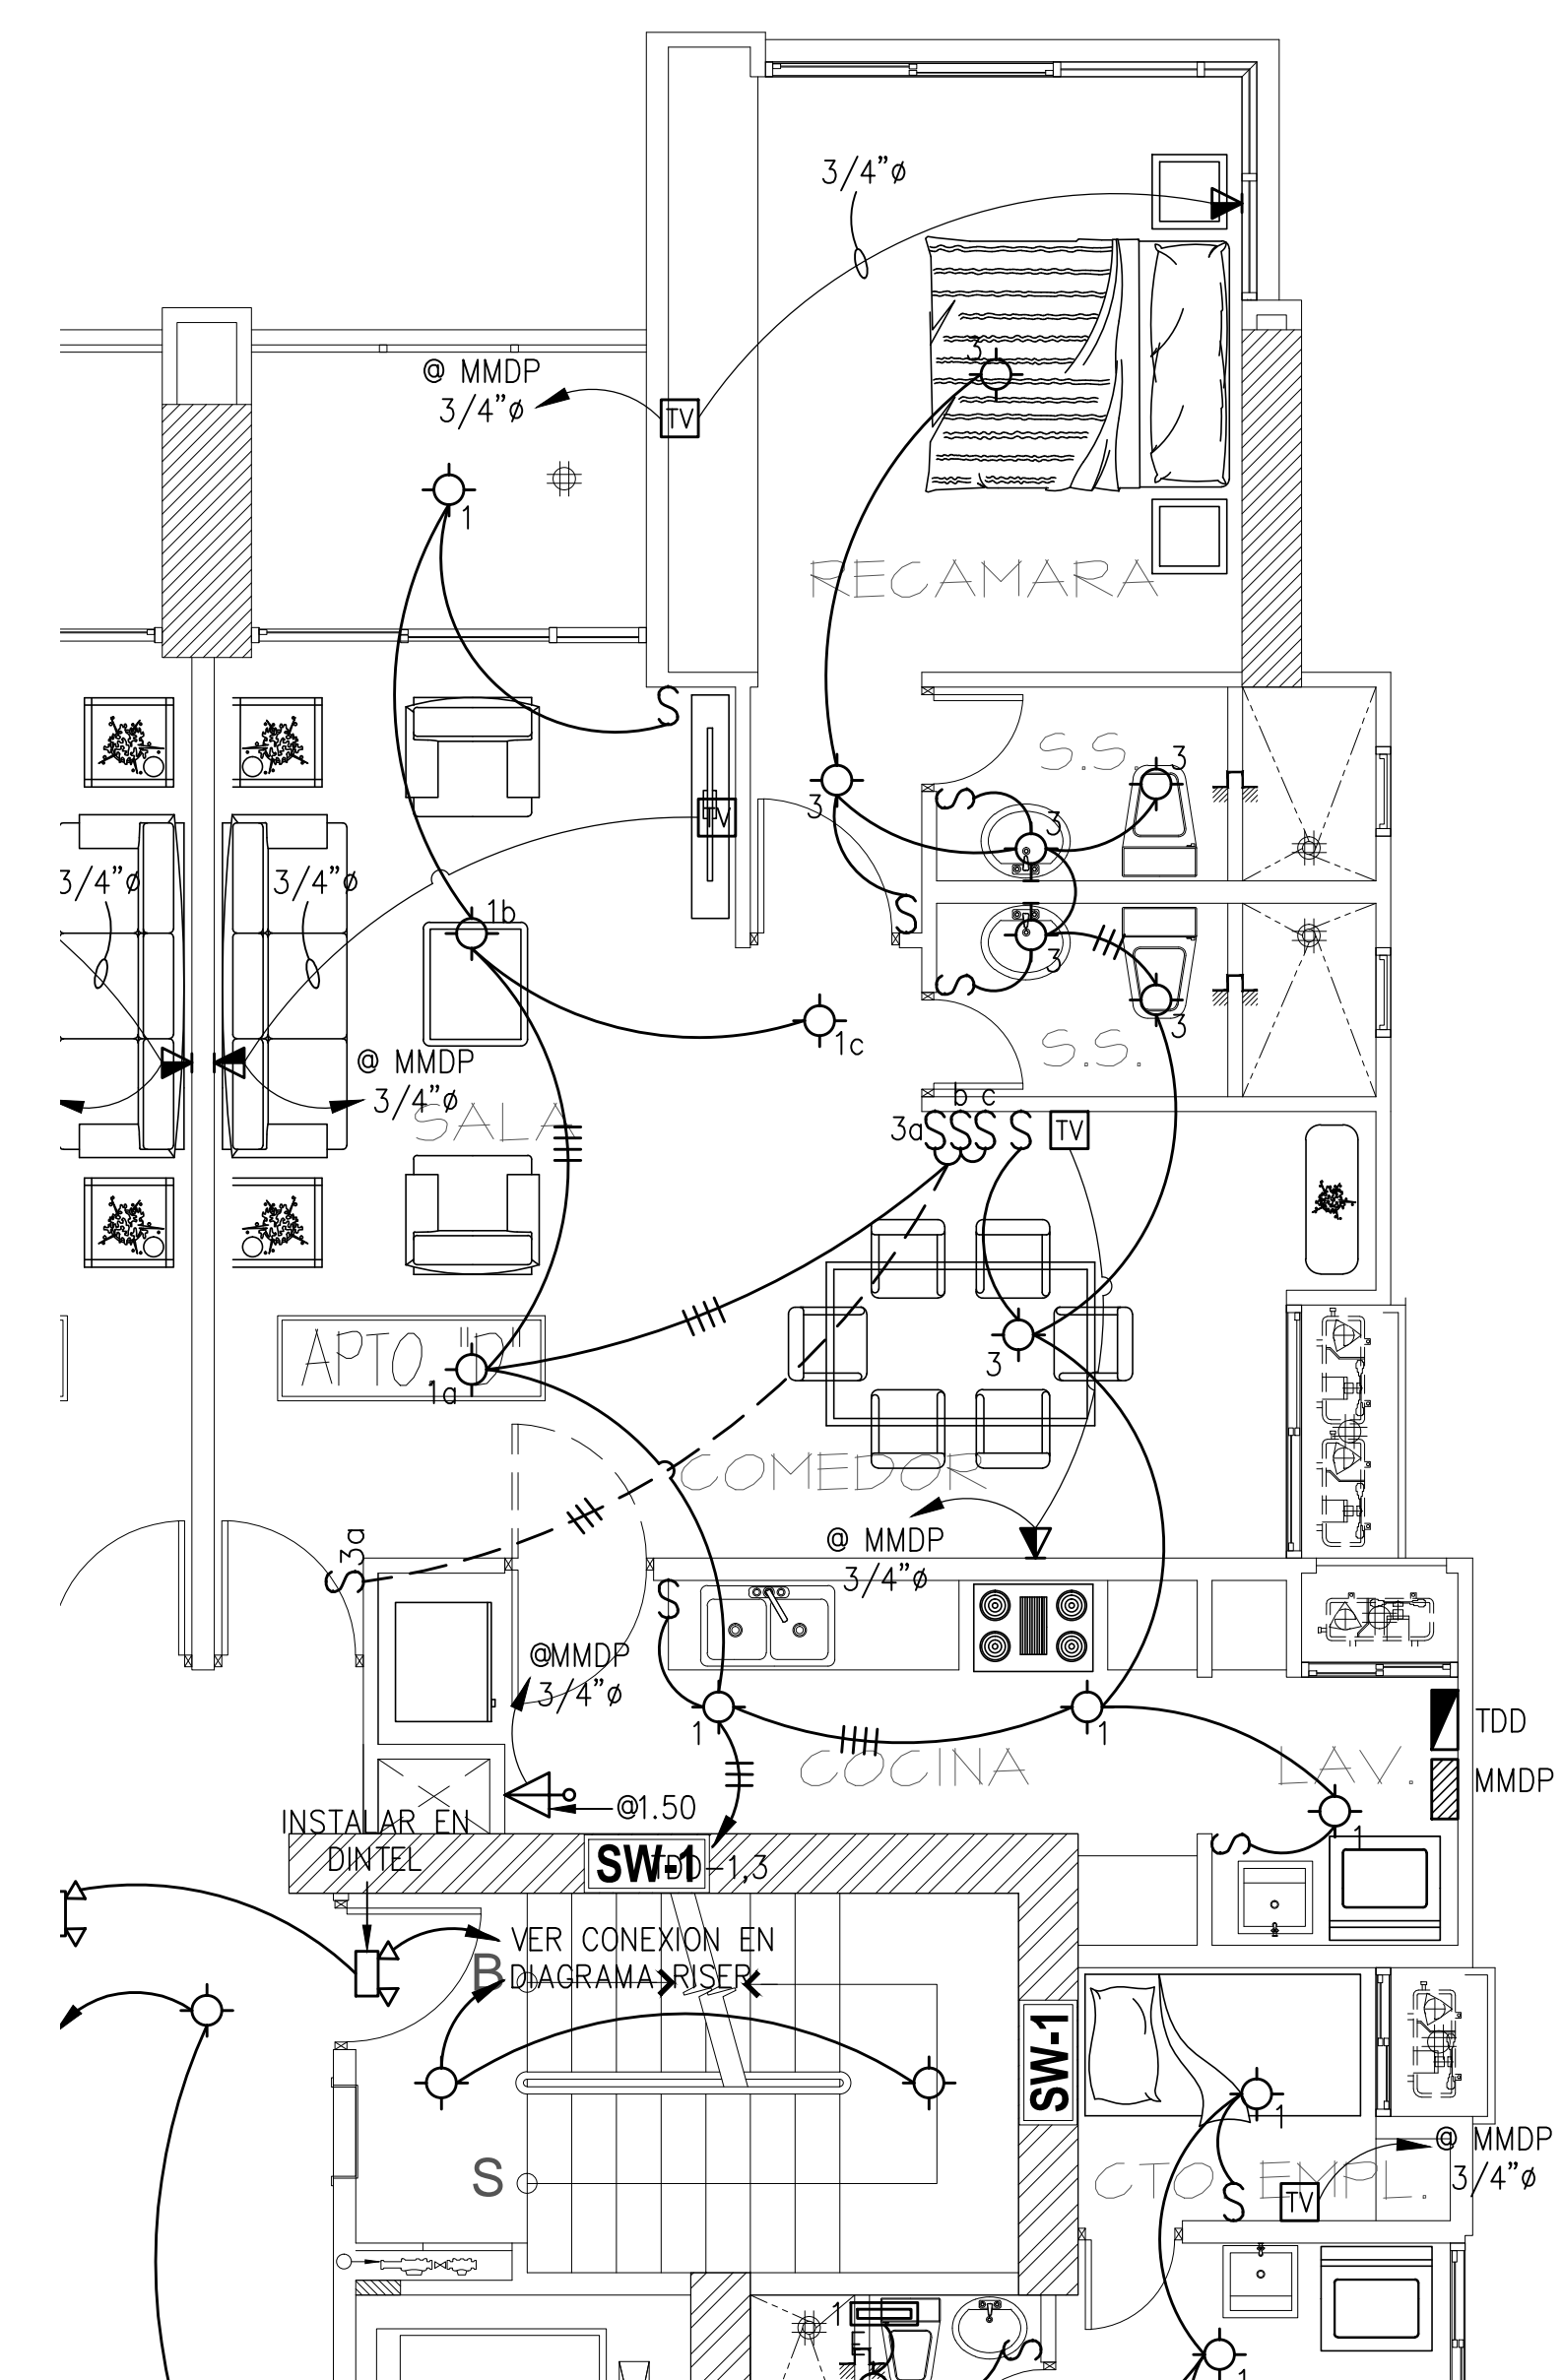

AMPLIACION DE PLANTA ELECTRICIDAD (TOMAS) - APARTAMENTO 8D
ESC. 1:50

AMPLIACION DE PLANTA ELECTRICIDAD (LUCES) - APARTAMENTO 8D
ESC. 1:50

ALFONSO PINZON MENDEZ
ARQUITECTO
Licencia No. 97-001-027

PROYECTO
EDIF. DE APARTAMENTOS
BELLE VIEU
PROP. DE INVERSIONES BELLE VIEU 10, S.A.
UBICADO EN CALLE 44
CORREGIMIENTO DE BELLA VISTA
DISTRITO DE PANAMA, PROVINCIA DE PANAMA