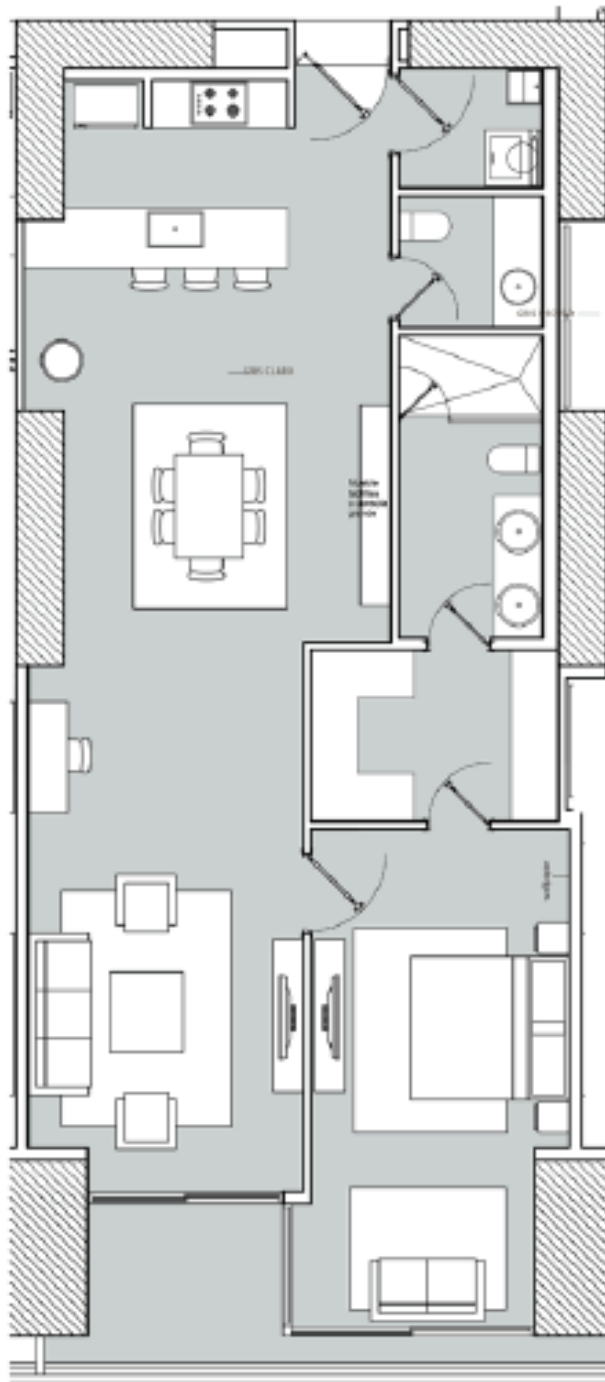

📍AVE.
BALBOA

1 Y 2 RECAMARAS

DESDE 93 M2 A 180 M2

OPCIÓN DE APARTAMENTOS
AMOBLADOS

AMENIDADES

- Renombrados restaurantes
- Espectacular piscina de 646 pies, dividida en sección de adultos y niños en la cual se ofrece servicio de toallas, comida y bebida.
- Área de juegos para niños en interiores y exteriores con distintas salas de juego y columpios.
- Spa con salas de tratamientos relajantes, terraza, jacuzzis, sauna y baño turco.
- Gimnasio de última generación con equipo cardiovascular y amplia gama de equipo de pesas.
- 2 canchas de squash profesionales.
- Servicio Concierge las 24 horas
- Servicio Vallet Parking las 24 horas
- Servicio de lavandería.

MODELO K

APARTAMENTO DE 1 RECÁMARA
93.94 M2

MODELO B

APARTAMENTO DE 1 RECÁMARA
125 M2

MODELO C

APARTAMENTO DE 1 RECÂMARA
121 M2

MODELO D

APARTAMENTO DE 1 RECÁMARA
127.89 M2

MODELO F Y G

APARTAMENTO DE 1 RECÁMARA
134 M2

MODELO H

APARTAMENTO DE 1 RECÁMARA
129.18 M2

**APARTAMENTOS
DE 2
HABITACIONES**

MODELO A

APARTAMENTO DE 2 RECÁMARAS
156 M2

MODELO E

APARTAMENTO DE 2 RECÁMARAS
173.47 M2

MODELO I

APARTAMENTO DE 2 RECÁMARAS
180.68 M2

MODELO J

APARTAMENTO DE 2 RECÁMARAS
167.47 M2

ARE
yoo
READY?