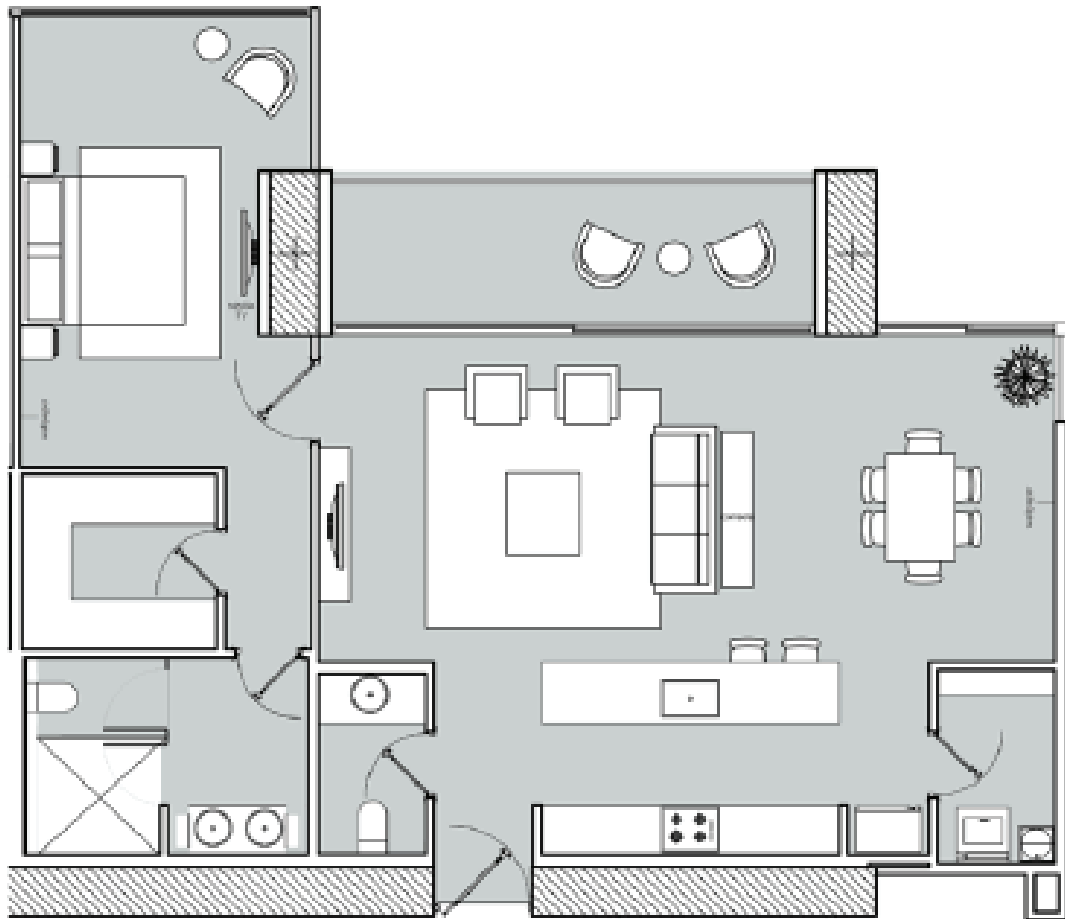

📍AVE.
BALBOA

1 Y 2 RECAMARAS

DESDE 93 M2 A 180 M2

OPCIÓN DE APARTAMENTOS
AMOBLADOS

AMENIDADES

- Renombrados restaurantes
- Espectacular piscina de 646 pies, dividida en sección de adultos y niños en la cual se ofrece servicio de toallas, comida y bebida.
- Área de juegos para niños en interiores y exteriores con distintas salas de juego y columpios.
- Spa con salas de tratamientos relajantes, terraza, jacuzzis, sauna y baño turco.
- Gimnasio de última generación con equipo cardiovascular y amplia gama de equipo de pesas.
- 2 canchas de squash profesionales.
- Servicio Concierge las 24 horas
- Servicio Vallet Parking las 24 horas
- Servicio de lavandería.

MODELO K

APARTAMENTO DE 1 RECÁMARA
93.94 M2

MODELO B

APARTAMENTO DE 1 RECÁMARA
125 M2

MODELO C

APARTAMENTO DE 1 RECÂMARA
121 M2

MODELO D

APARTAMENTO DE 1 RECÁMARA
127.89 M2

MODELO F Y G

APARTAMENTO DE 1 RECÁMARA
134 M2

MODELO H

APARTAMENTO DE 1 RECÁMARA
129.18 M2

**APARTAMENTOS
DE 2
HABITACIONES**

MODELO A

APARTAMENTO DE 2 RECÁMARAS
156 M2

MODELO E