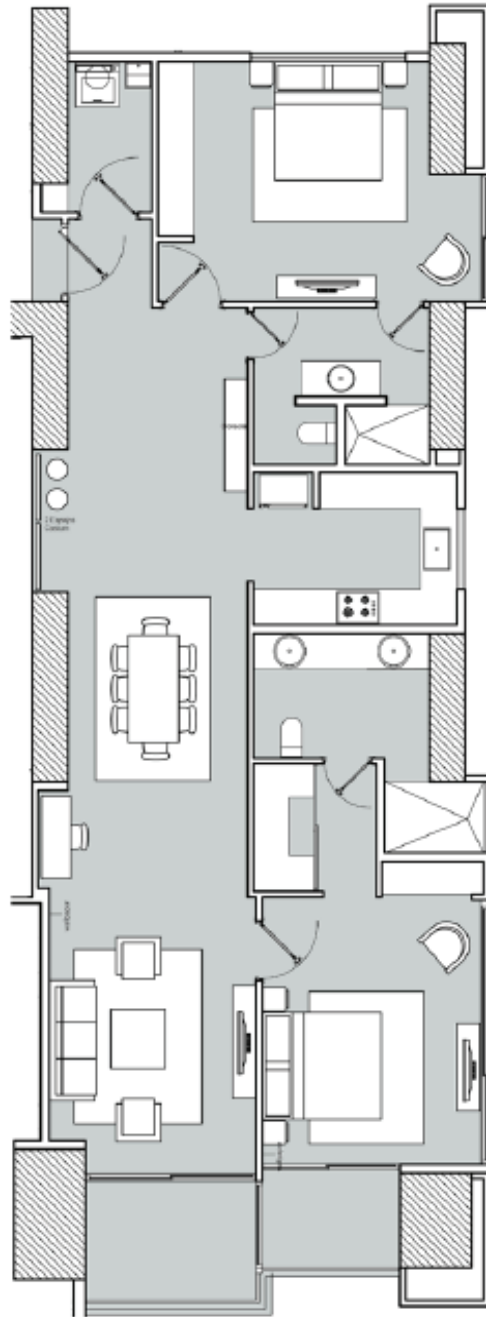

📍AVE.
BALBOA

1 Y 2 RECAMARAS

DESDE 93 M2 A 180 M2

OPCIÓN DE APARTAMENTOS
AMOBLADOS

AMENIDADES

- Renombrados restaurantes
- Espectacular piscina de 646 pies, dividida en sección de adultos y niños en la cual se ofrece servicio de toallas, comida y bebida.
- Área de juegos para niños en interiores y exteriores con distintas salas de juego y columpios.
- Spa con salas de tratamientos relajantes, terraza, jacuzzis, sauna y baño turco.
- Gimnasio de última generación con equipo cardiovascular y amplia gama de equipo de pesas.
- 2 canchas de squash profesionales.
- Servicio Concierge las 24 horas
- Servicio Vallet Parking las 24 horas
- Servicio de lavandería.

MODELO K

APARTAMENTO DE 1 RECÁMARA
93.94 M2

MODELO B

APARTAMENTO DE 1 RECÁMARA
125 M2

MODELO C

APARTAMENTO DE 1 RECÂMARA
121 M2

MODELO D

APARTAMENTO DE 1 RECÁMARA
127.89 M2

MODELO F Y G

APARTAMENTO DE 1 RECÁMARA
134 M2

MODELO H

APARTAMENTO DE 1 RECÁMARA
129.18 M2

**APARTAMENTOS
DE 2
HABITACIONES**

MODELO A

APARTAMENTO DE 2 RECÁMARAS
156 M2

MODELO E

APARTAMENTO DE 2 RECÁMARAS
173.47 M2

MODELO I

APARTAMENTO DE 2 RECÁMARAS
180.68 M2

MODELO J

APARTAMENTO DE 2 RECÁMARAS
167.47 M2

ARE
yoo
READY?