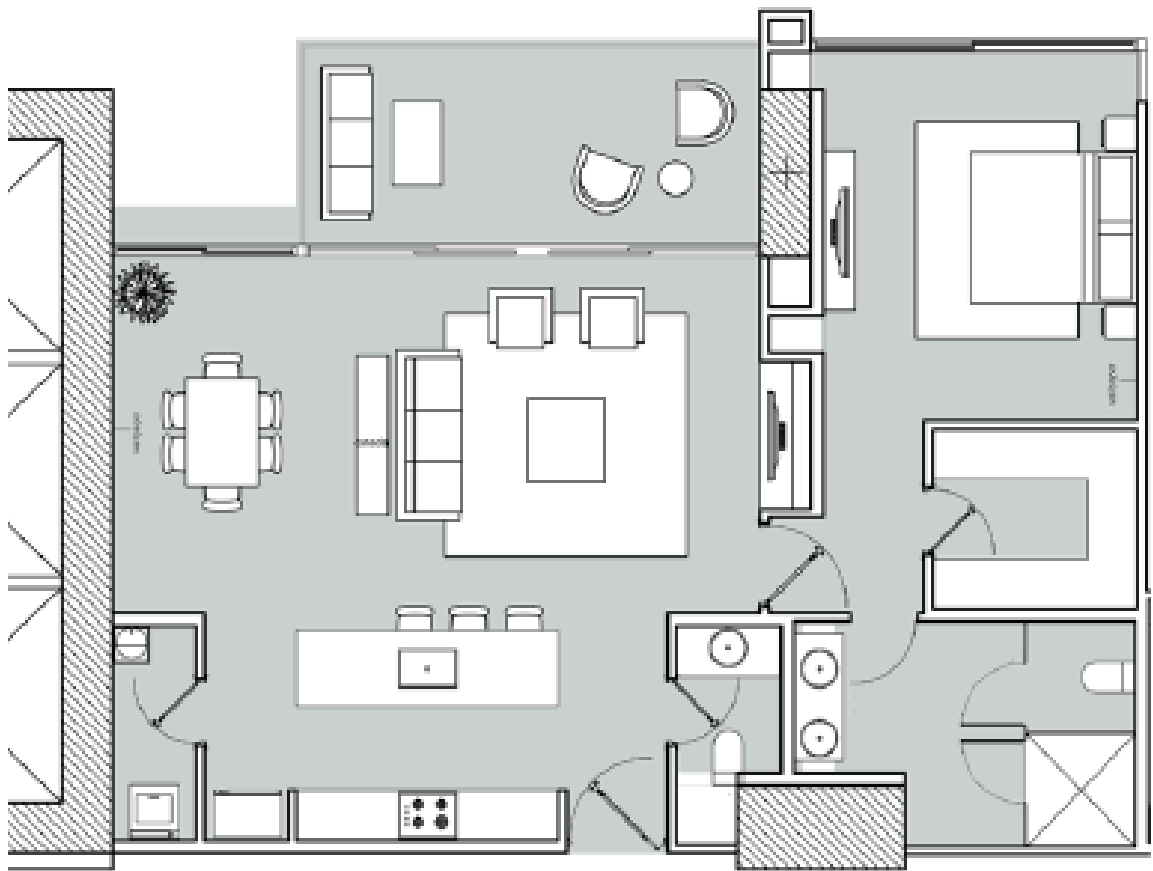

📍AVE.
BALBOA

1 Y 2 RECAMARAS

DESDE 93 M2 A 180 M2

OPCIÓN DE APARTAMENTOS
AMOBLADOS

AMENIDADES

- Renombrados restaurantes
- Espectacular piscina de 646 pies, dividida en sección de adultos y niños en la cual se ofrece servicio de toallas, comida y bebida.
- Área de juegos para niños en interiores y exteriores con distintas salas de juego y columpios.
- Spa con salas de tratamientos relajantes, terraza, jacuzzis, sauna y baño turco.
- Gimnasio de última generación con equipo cardiovascular y amplia gama de equipo de pesas.
- 2 canchas de squash profesionales.
- Servicio Concierge las 24 horas
- Servicio Vallet Parking las 24 horas
- Servicio de lavandería.

MODELO K

APARTAMENTO DE 1 RECÁMARA
93.94 M2

MODELO B

APARTAMENTO DE 1 RECÁMARA
125 M2

MODELO C

APARTAMENTO DE 1 RECÂMARA
121 M2

MODELO D

APARTAMENTO DE 1 RECÁMARA
127.89 M2

MODELO F Y G

APARTAMENTO DE 1 RECÁMARA
134 M2

MODELO H

APARTAMENTO DE 1 RECÁMARA
129.18 M2

**APARTAMENTOS
DE 2
HABITACIONES**

MODELO A

APARTAMENTO DE 2 RECÁMARAS
156 M2

MODELO E