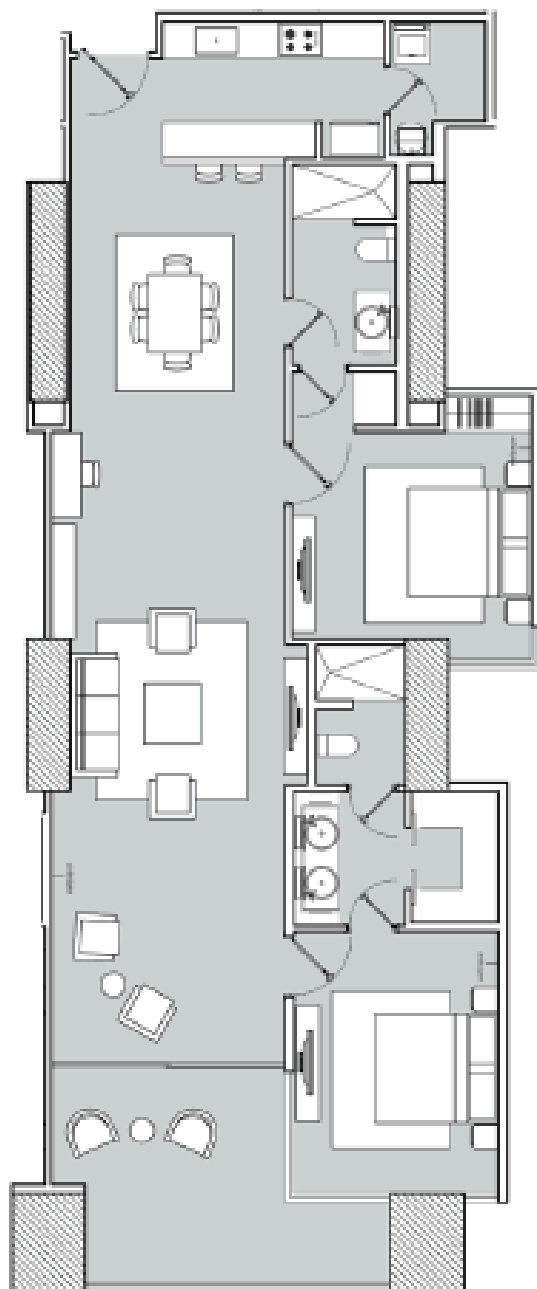

📍AVE.
BALBOA

1 Y 2 RECAMARAS

DESDE 93 M2 A 180 M2

OPCIÓN DE APARTAMENTOS
AMOBLADOS

AMENIDADES

- Renombrados restaurantes
- Espectacular piscina de 646 pies, dividida en sección de adultos y niños en la cual se ofrece servicio de toallas, comida y bebida.
- Área de juegos para niños en interiores y exteriores con distintas salas de juego y columpios.
- Spa con salas de tratamientos relajantes, terraza, jacuzzis, sauna y baño turco.
- Gimnasio de última generación con equipo cardiovascular y amplia gama de equipo de pesas.
- 2 canchas de squash profesionales.
- Servicio Concierge las 24 horas
- Servicio Vallet Parking las 24 horas
- Servicio de lavandería.

MODELO K

APARTAMENTO DE 1 RECÁMARA
93.94 M2

MODELO B

APARTAMENTO DE 1 RECÁMARA
125 M2

MODELO C

APARTAMENTO DE 1 RECÂMARA
121 M2

MODELO D

APARTAMENTO DE 1 RECÁMARA
127.89 M2

MODELO F Y G

APARTAMENTO DE 1 RECÁMARA
134 M2

MODELO H

APARTAMENTO DE 1 RECÁMARA
129.18 M2

**APARTAMENTOS
DE 2
HABITACIONES**

MODELO A

APARTAMENTO DE 2 RECÁMARAS
156 M2

MODELO E

APARTAMENTO DE 2 RECÁMARAS
173.47 M2

MODELO I

APARTAMENTO DE 2 RECÁMARAS
180.68 M2

MODELO J

APARTAMENTO DE 2 RECÁMARAS
167.47 M2

ARE
yoo
READY?