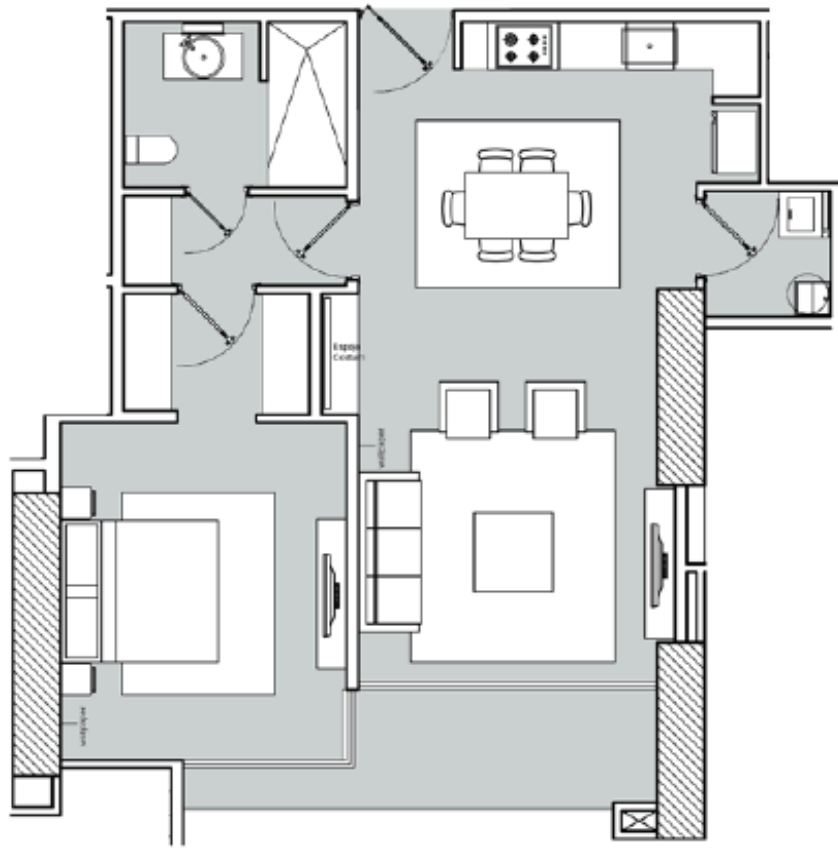

📍AVE.
BALBOA

1 Y 2 RECAMARAS

DESDE 93 M2 A 180 M2

OPCIÓN DE APARTAMENTOS
AMOBLADOS

AMENIDADES

- Renombrados restaurantes
- Espectacular piscina de 646 pies, dividida en sección de adultos y niños en la cual se ofrece servicio de toallas, comida y bebida.
- Área de juegos para niños en interiores y exteriores con distintas salas de juego y columpios.
- Spa con salas de tratamientos relajantes, terraza, jacuzzis, sauna y baño turco.
- Gimnasio de última generación con equipo cardiovascular y amplia gama de equipo de pesas.
- 2 canchas de squash profesionales.
- Servicio Concierge las 24 horas
- Servicio Vallet Parking las 24 horas
- Servicio de lavandería.

MODELO K

APARTAMENTO DE 1 RECÁMARA
93.94 M2

MODELO B

APARTAMENTO DE 1 RECÁMARA
125 M2

MODELO C

APARTAMENTO DE 1 RECÂMARA
121 M2

MODELO D

APARTAMENTO DE 1 RECÁMARA
127.89 M2