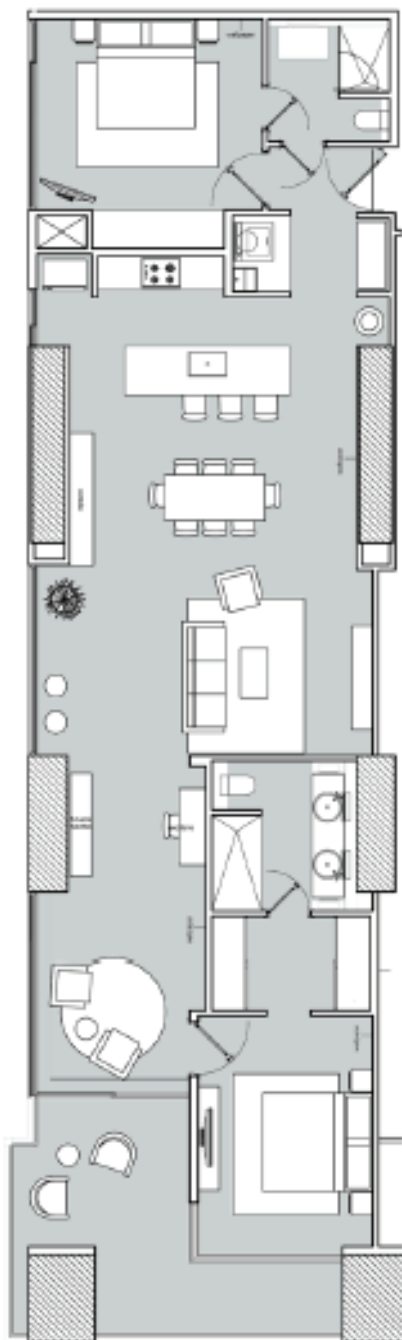

📍AVE.
BALBOA

1 Y 2 RECAMARAS

DESDE 93 M2 A 180 M2

OPCIÓN DE APARTAMENTOS
AMOBLADOS

AMENIDADES

- Renombrados restaurantes
- Espectacular piscina de 646 pies, dividida en sección de adultos y niños en la cual se ofrece servicio de toallas, comida y bebida.
- Área de juegos para niños en interiores y exteriores con distintas salas de juego y columpios.
- Spa con salas de tratamientos relajantes, terraza, jacuzzis, sauna y baño turco.
- Gimnasio de última generación con equipo cardiovascular y amplia gama de equipo de pesas.
- 2 canchas de squash profesionales.
- Servicio Concierge las 24 horas
- Servicio Vallet Parking las 24 horas
- Servicio de lavandería.

MODELO K

APARTAMENTO DE 1 RECÁMARA
93.94 M2

MODELO B

APARTAMENTO DE 1 RECÁMARA
125 M2

MODELO C

APARTAMENTO DE 1 RECÂMARA
121 M2

MODELO D

APARTAMENTO DE 1 RECÁMARA
127.89 M2

MODELO F Y G

APARTAMENTO DE 1 RECÁMARA
134 M2

MODELO H

APARTAMENTO DE 1 RECÁMARA
129.18 M2

**APARTAMENTOS
DE 2
HABITACIONES**

MODELO A

APARTAMENTO DE 2 RECÁMARAS
156 M2

MODELO E

APARTAMENTO DE 2 RECÁMARAS
173.47 M2

MODELO I

APARTAMENTO DE 2 RECÁMARAS
180.68 M2

MODELO J

APARTAMENTO DE 2 RECÁMARAS
167.47 M2

ARE
yoo
READY?