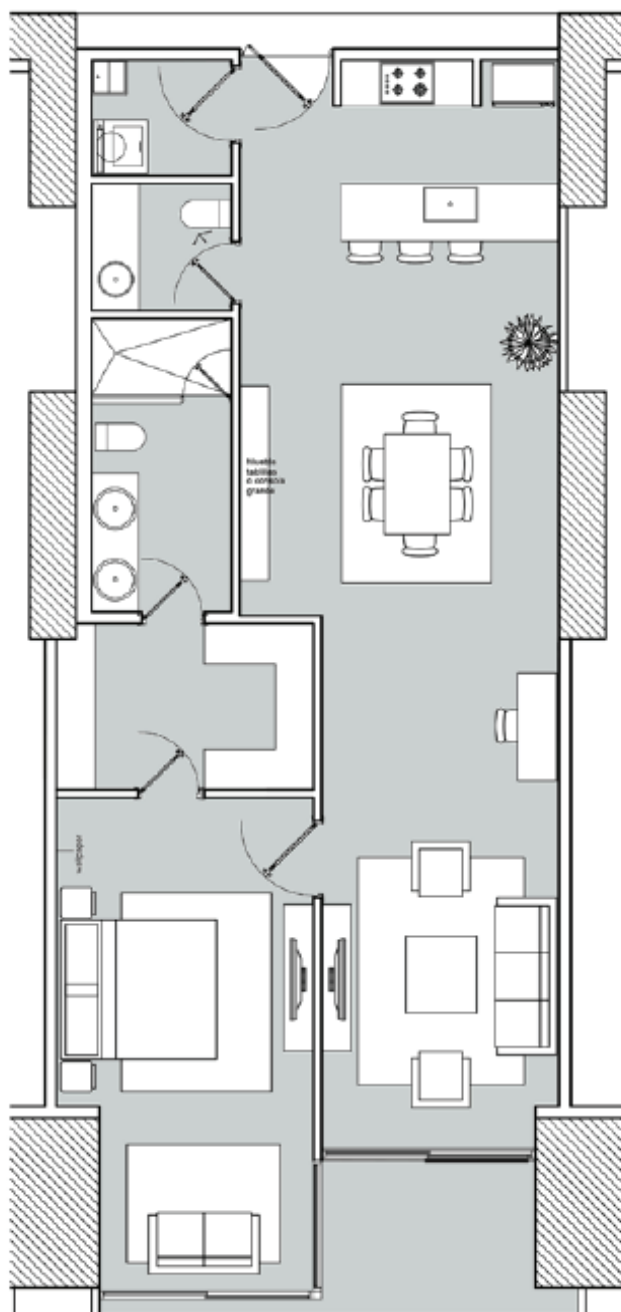

📍AVE.
BALBOA

1 Y 2 RECAMARAS

DESDE 93 M2 A 180 M2

OPCIÓN DE APARTAMENTOS
AMOBLADOS

AMENIDADES

- Renombrados restaurantes
- Espectacular piscina de 646 pies, dividida en sección de adultos y niños en la cual se ofrece servicio de toallas, comida y bebida.
- Área de juegos para niños en interiores y exteriores con distintas salas de juego y columpios.
- Spa con salas de tratamientos relajantes, terraza, jacuzzis, sauna y baño turco.
- Gimnasio de última generación con equipo cardiovascular y amplia gama de equipo de pesas.
- 2 canchas de squash profesionales.
- Servicio Concierge las 24 horas
- Servicio Vallet Parking las 24 horas
- Servicio de lavandería.

MODELO K

APARTAMENTO DE 1 RECÁMARA
93.94 M2

MODELO B

APARTAMENTO DE 1 RECÁMARA
125 M2

MODELO C

APARTAMENTO DE 1 RECÂMARA
121 M2

MODELO D

APARTAMENTO DE 1 RECÁMARA
127.89 M2

MODELO F Y G

APARTAMENTO DE 1 RECÁMARA
134 M2

MODELO H

APARTAMENTO DE 1 RECÁMARA
129.18 M2

**APARTAMENTOS
DE 2
HABITACIONES**

MODELO A

APARTAMENTO DE 2 RECÁMARAS
156 M2

MODELO E