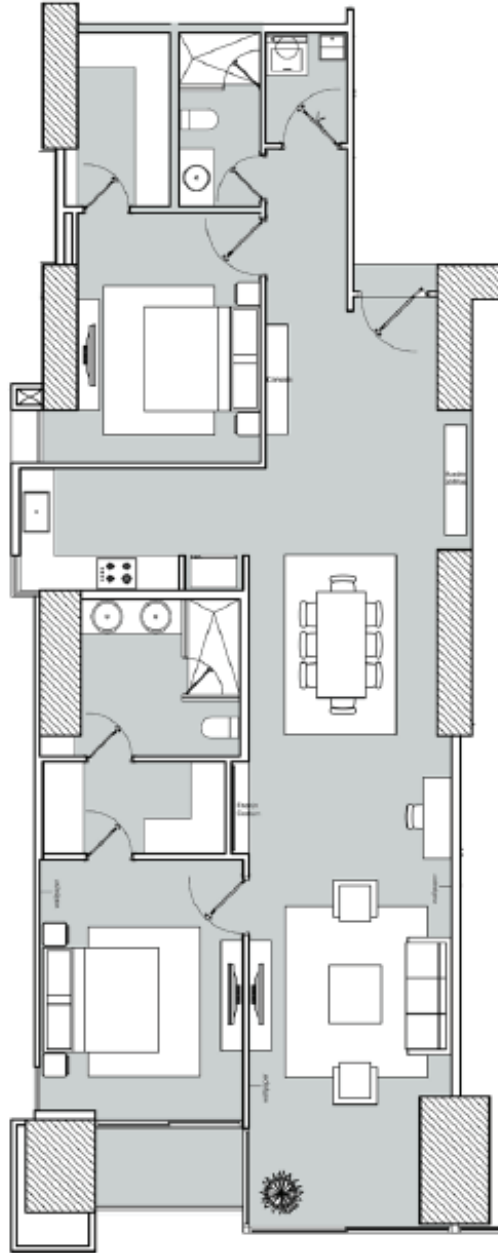

📍AVE.
BALBOA

1 Y 2 RECAMARAS

DESDE 93 M2 A 180 M2

OPCIÓN DE APARTAMENTOS
AMOBLADOS

AMENIDADES

- Renombrados restaurantes
- Espectacular piscina de 646 pies, dividida en sección de adultos y niños en la cual se ofrece servicio de toallas, comida y bebida.
- Área de juegos para niños en interiores y exteriores con distintas salas de juego y columpios.
- Spa con salas de tratamientos relajantes, terraza, jacuzzis, sauna y baño turco.
- Gimnasio de última generación con equipo cardiovascular y amplia gama de equipo de pesas.
- 2 canchas de squash profesionales.
- Servicio Concierge las 24 horas
- Servicio Vallet Parking las 24 horas
- Servicio de lavandería.

MODELO K

APARTAMENTO DE 1 RECÁMARA
93.94 M2

MODELO B

APARTAMENTO DE 1 RECÁMARA
125 M2

MODELO C

APARTAMENTO DE 1 RECÂMARA
121 M2

MODELO D

APARTAMENTO DE 1 RECÁMARA
127.89 M2

MODELO F Y G

APARTAMENTO DE 1 RECÁMARA
134 M2

MODELO H

APARTAMENTO DE 1 RECÁMARA
129.18 M2

**APARTAMENTOS
DE 2
HABITACIONES**

MODELO A

APARTAMENTO DE 2 RECÁMARAS
156 M2

MODELO E

APARTAMENTO DE 2 RECÁMARAS
173.47 M2

MODELO I

APARTAMENTO DE 2 RECÁMARAS
180.68 M2

MODELO J

APARTAMENTO DE 2 RECÁMARAS
167.47 M2

ARE
yoo
READY?