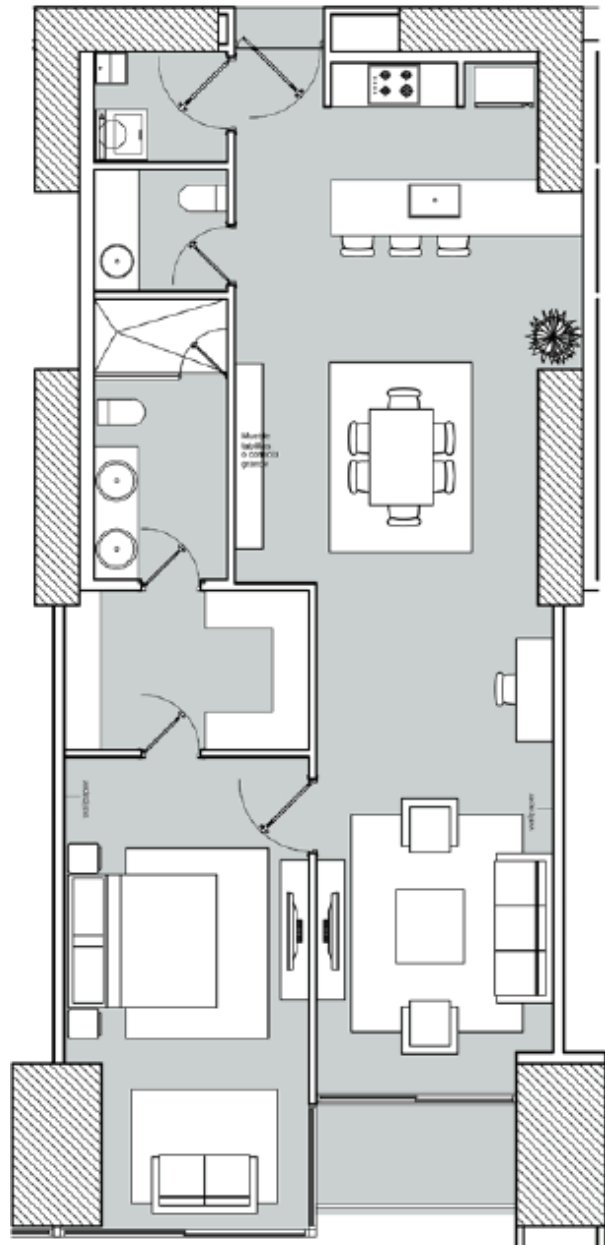

📍AVE.
BALBOA

1 Y 2 RECAMARAS

DESDE 93 M2 A 180 M2

OPCIÓN DE APARTAMENTOS
AMOBLADOS

AMENIDADES

- Renombrados restaurantes
- Espectacular piscina de 646 pies, dividida en sección de adultos y niños en la cual se ofrece servicio de toallas, comida y bebida.
- Área de juegos para niños en interiores y exteriores con distintas salas de juego y columpios.
- Spa con salas de tratamientos relajantes, terraza, jacuzzis, sauna y baño turco.
- Gimnasio de última generación con equipo cardiovascular y amplia gama de equipo de pesas.
- 2 canchas de squash profesionales.
- Servicio Concierge las 24 horas
- Servicio Vallet Parking las 24 horas
- Servicio de lavandería.

MODELO K

APARTAMENTO DE 1 RECÁMARA
93.94 M2

MODELO B

APARTAMENTO DE 1 RECÁMARA
125 M2

MODELO C

APARTAMENTO DE 1 RECÂMARA
121 M2

MODELO D

APARTAMENTO DE 1 RECÁMARA
127.89 M2

MODELO F Y G

APARTAMENTO DE 1 RECÁMARA
134 M2

MODELO H

APARTAMENTO DE 1 RECÁMARA
129.18 M2

**APARTAMENTOS
DE 2
HABITACIONES**

MODELO A

APARTAMENTO DE 2 RECÁMARAS
156 M2

MODELO E