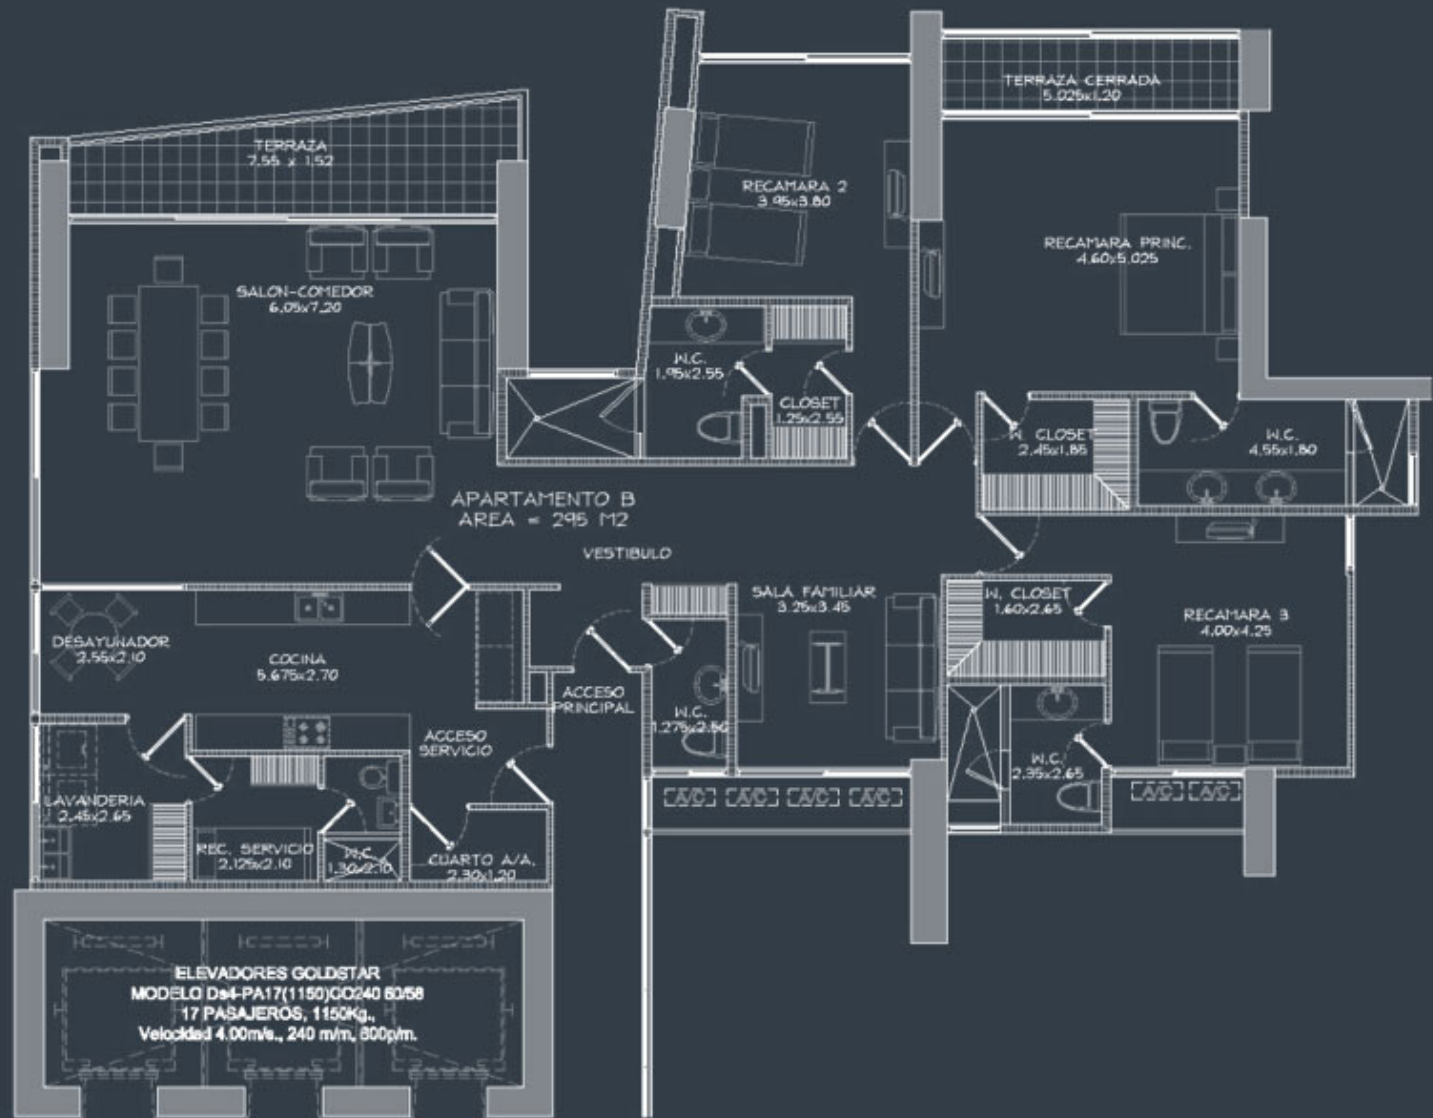

TOWER
PUNTA PACÍFICA

DUREX
PROPERTY
GROUP

UBICACIÓN

PUNTA PACÍFICA

▶ PLANTAS

APARTAMENTO

A

APARTAMENTO

B

APARTAMENTO

C

INTERIOR DE APARTAMENTOS

ÁREAS COMUNES

AMENIDADES

- Piscina para adultos y niños
- Área de barbacoa
- Spa con Sauna y Baño Turco
- Gimnasio, Salón para fiestas y reuniones
- Cancha de Squash
- Área de juegos infantiles
- Salón de juegos