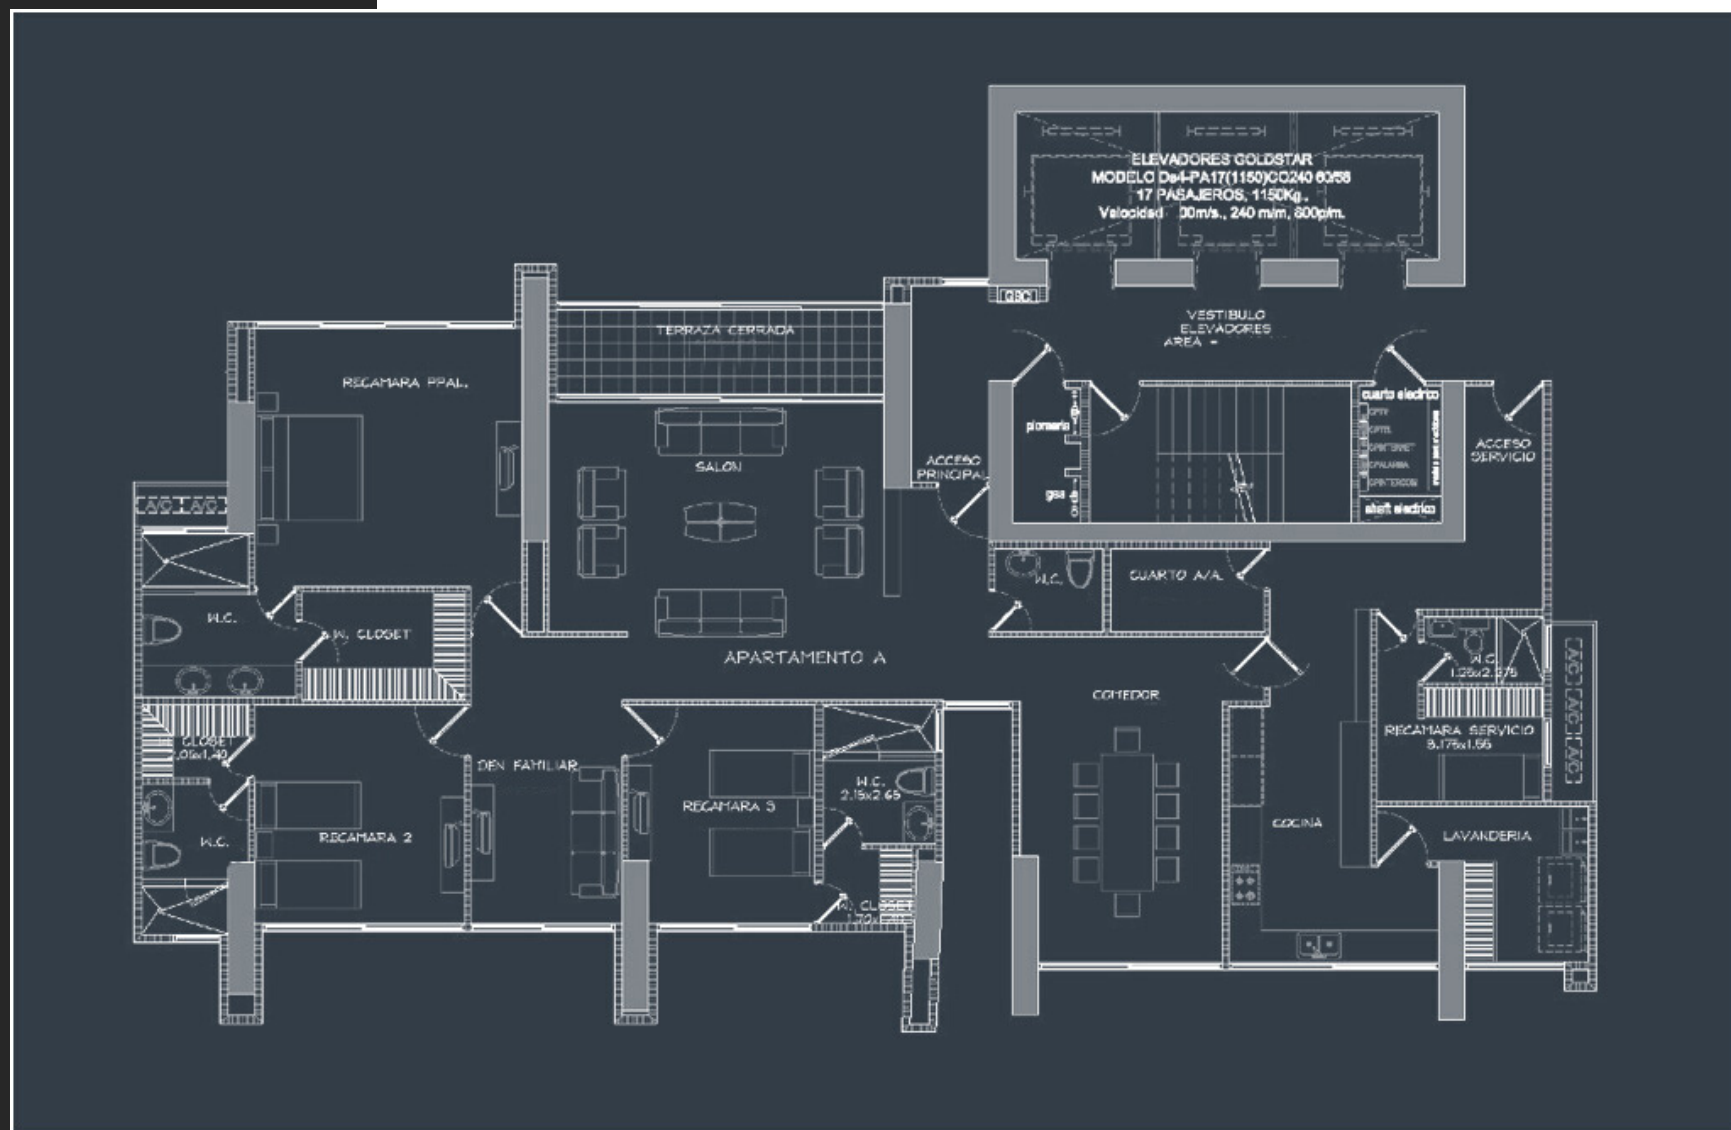

TOWER
PUNTA PACÍFICA

DUREX
PROPERTY
GROUP

UBICACIÓN

PUNTA PACÍFICA

▶ PLANTAS

APARTAMENTO

A

APARTAMENTO

B

APARTAMENTO

C

INTERIOR DE APARTAMENTOS

ÁREAS COMUNES

AMENIDADES

- Piscina para adultos y niños
- Área de barbacoa
- Spa con Sauna y Baño Turco
- Gimnasio, Salón para fiestas y reuniones
- Cancha de Squash
- Área de juegos infantiles
- Salón de juegos