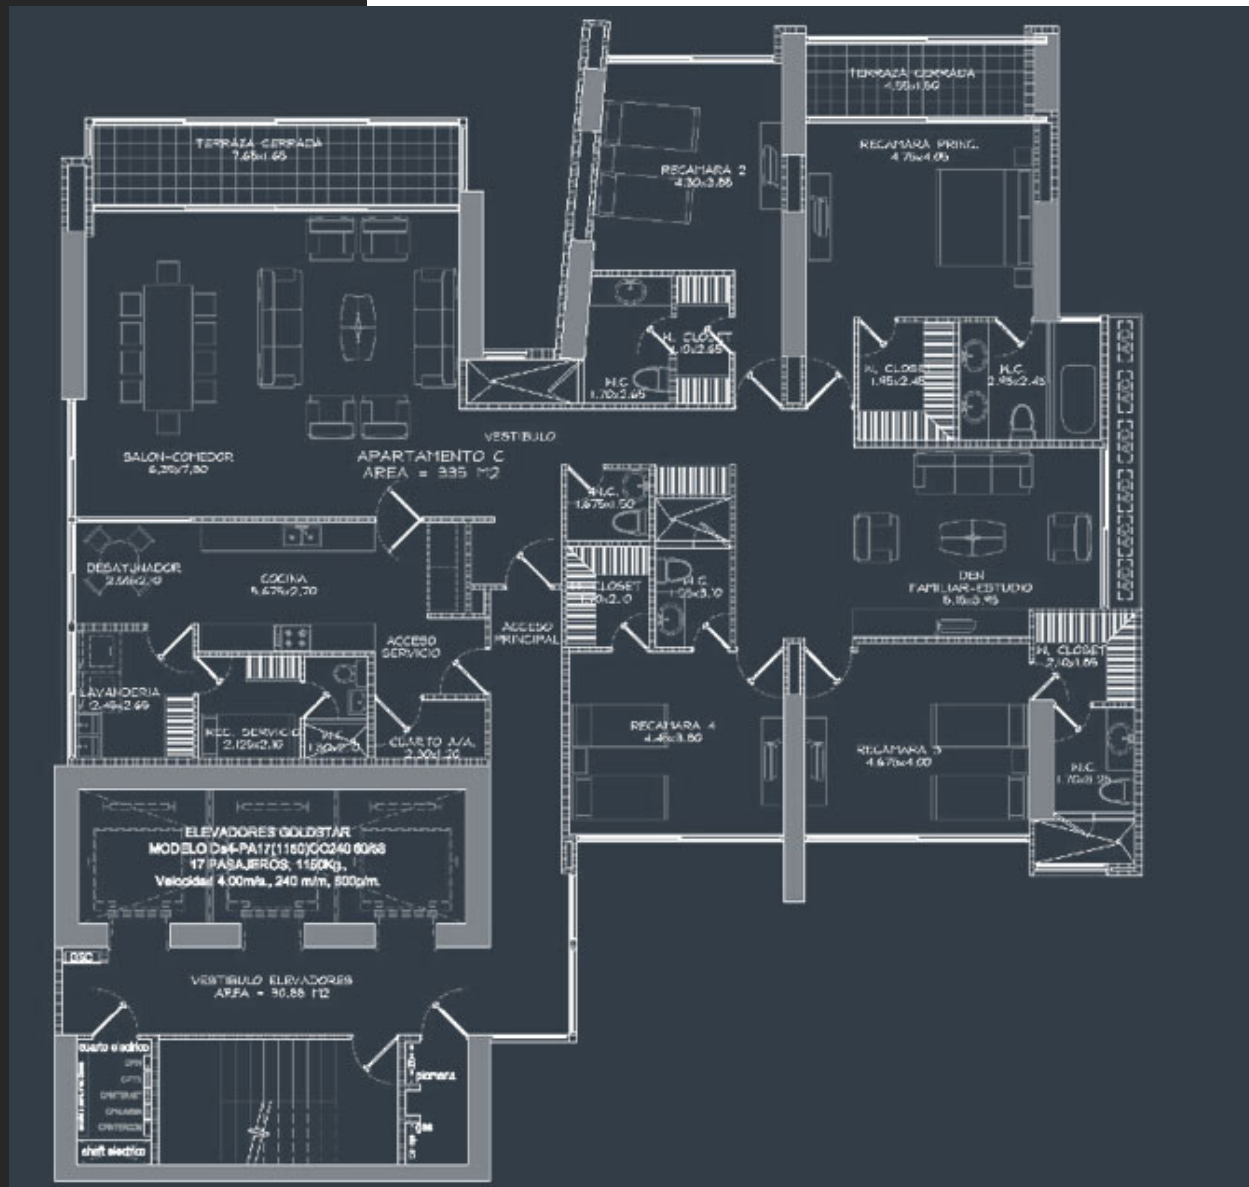

TOWER
PUNTA PACÍFICA

DUREX
PROPERTY
GROUP

UBICACIÓN

PUNTA PACÍFICA

▶ PLANTAS

APARTAMENTO

A

APARTAMENTO

B

APARTAMENTO

C

INTERIOR DE APARTAMENTOS

ÁREAS COMUNES

AMENIDADES

- Piscina para adultos y niños
- Área de barbacoa
- Spa con Sauna y Baño Turco
- Gimnasio, Salón para fiestas y reuniones
- Cancha de Squash
- Área de juegos infantiles
- Salón de juegos