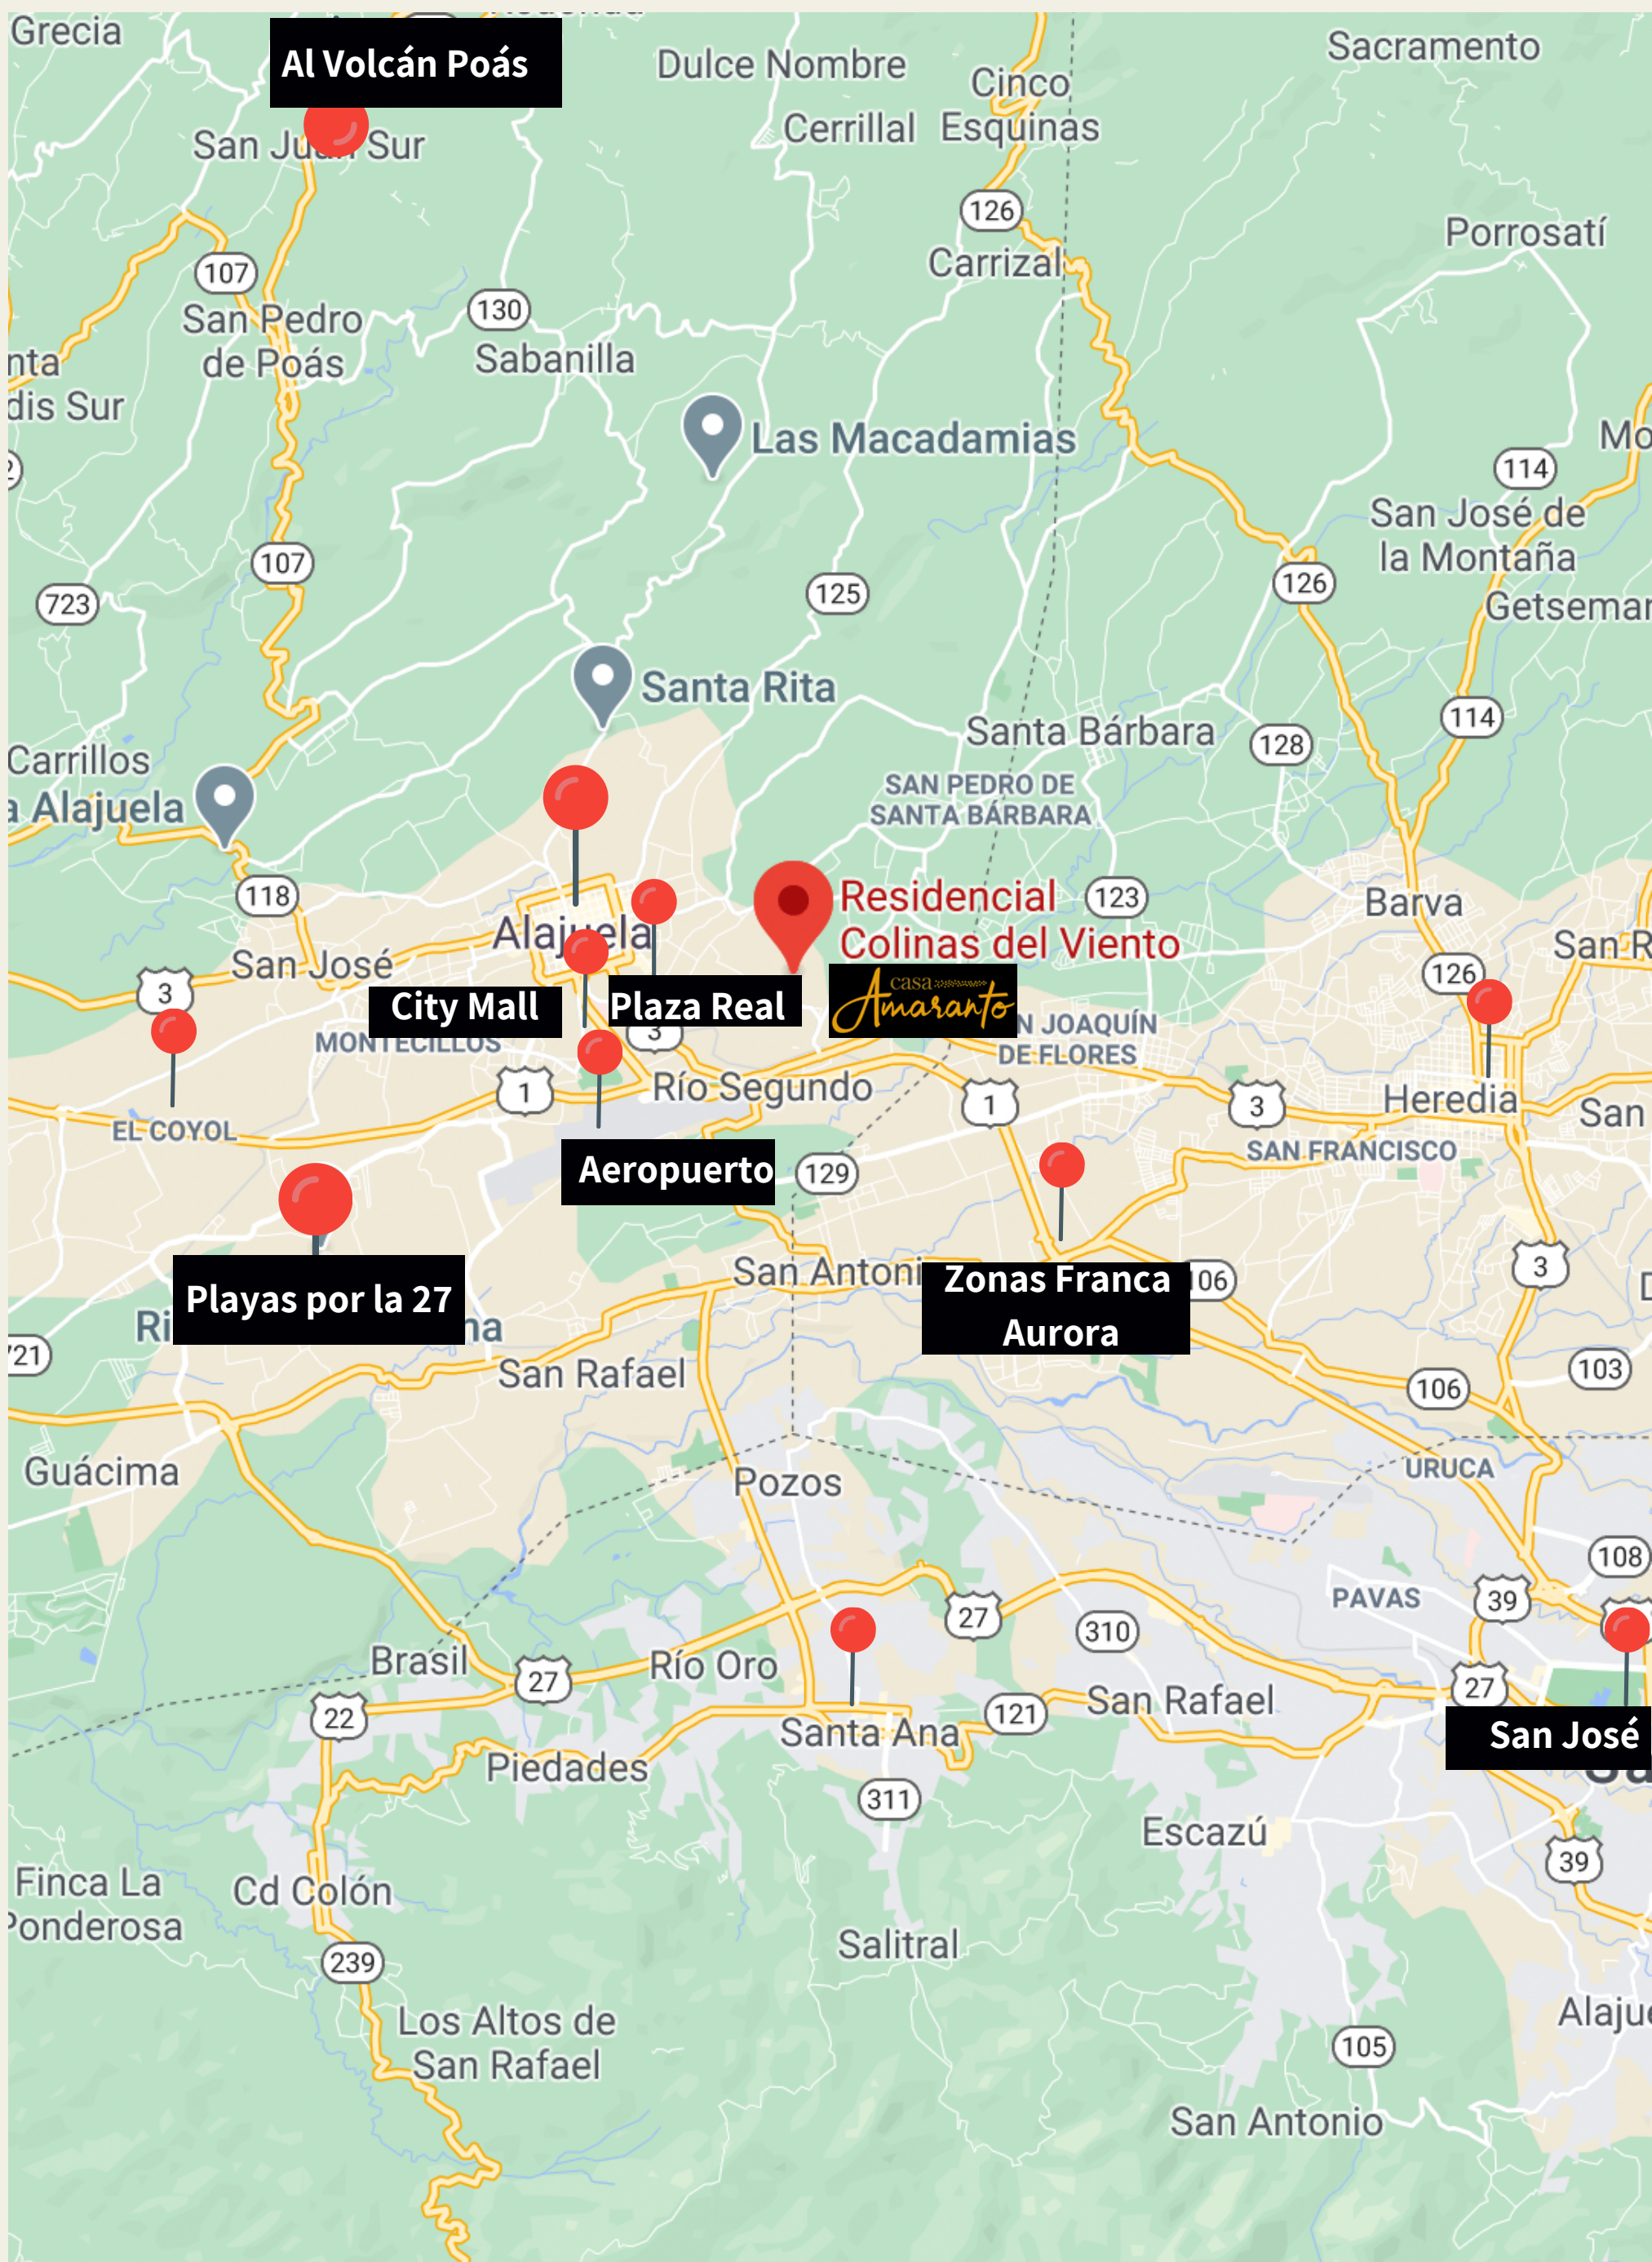

Ubicación

En el Residencial Colinas del Viento

300 N, 200 O y 400 N del semáforo de Río Segundo en Alajuela

DOBLE CIERRE PERIMETRAL

PLANO DE SITIO EN RESIDENCIAL COLINAS DEL VIENTO

¿Porqué ^{casa} Amaranto ?

SEGURIDAD

Ubicado en un residencial con una única entrada y controles de acceso.

8 EXCLUSIVOS APARTAMENTOS

Solamente son 8 unidades, 3 en los 2 primeros pisos y 2 en el tercero.

ACCESOS

2,3 km del cruce de la Bernardo Soto y General Cañas,

4 km al Aeropuerto Internacional

4,6 km al centro de Alajuela,

3,8 Km Plaza Real Alajuela

4,7 km City Mall

11 km Zona Franca el Coyol,

6 km Zonas Franca en La Aurora,

21 km al Centro de San José

9,2 km al centro de Heredia

16 km a Santa Ana

88 km Playa Herradura

33 km Volcán Poás

Invierte bien el tiempo

casa
Amaranto

Proceso de compra Entrega enero 2022

08

CONOCE GRUPO FARO