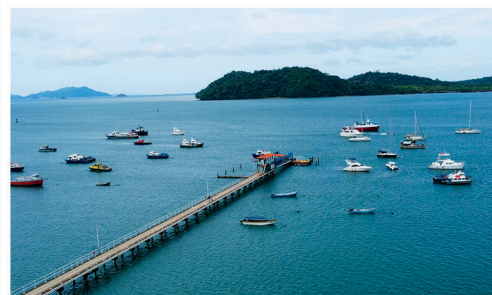

# HERMOSO LOTE CON VIVIENDA DE 2 PISOS

**EXCELENTE UBICACIÓN  
RODEADA DE NATURALIZA**

**ÁREAS VERDES**

**CASA DE 2 PISOS**

**CERCA DEL CANAL DE PANAMÁ**

## SOBRE LA PROPIEDAD

Lote en venta ubicado en Altos de Amador, Ciudad de Panamá a metros del Balboa Yatch Club.

Área: 2,331.80 m<sup>2</sup>

Valor total: \$1,550,000

Precio/M<sup>2</sup>: \$664.72

Zonificación: R2D3