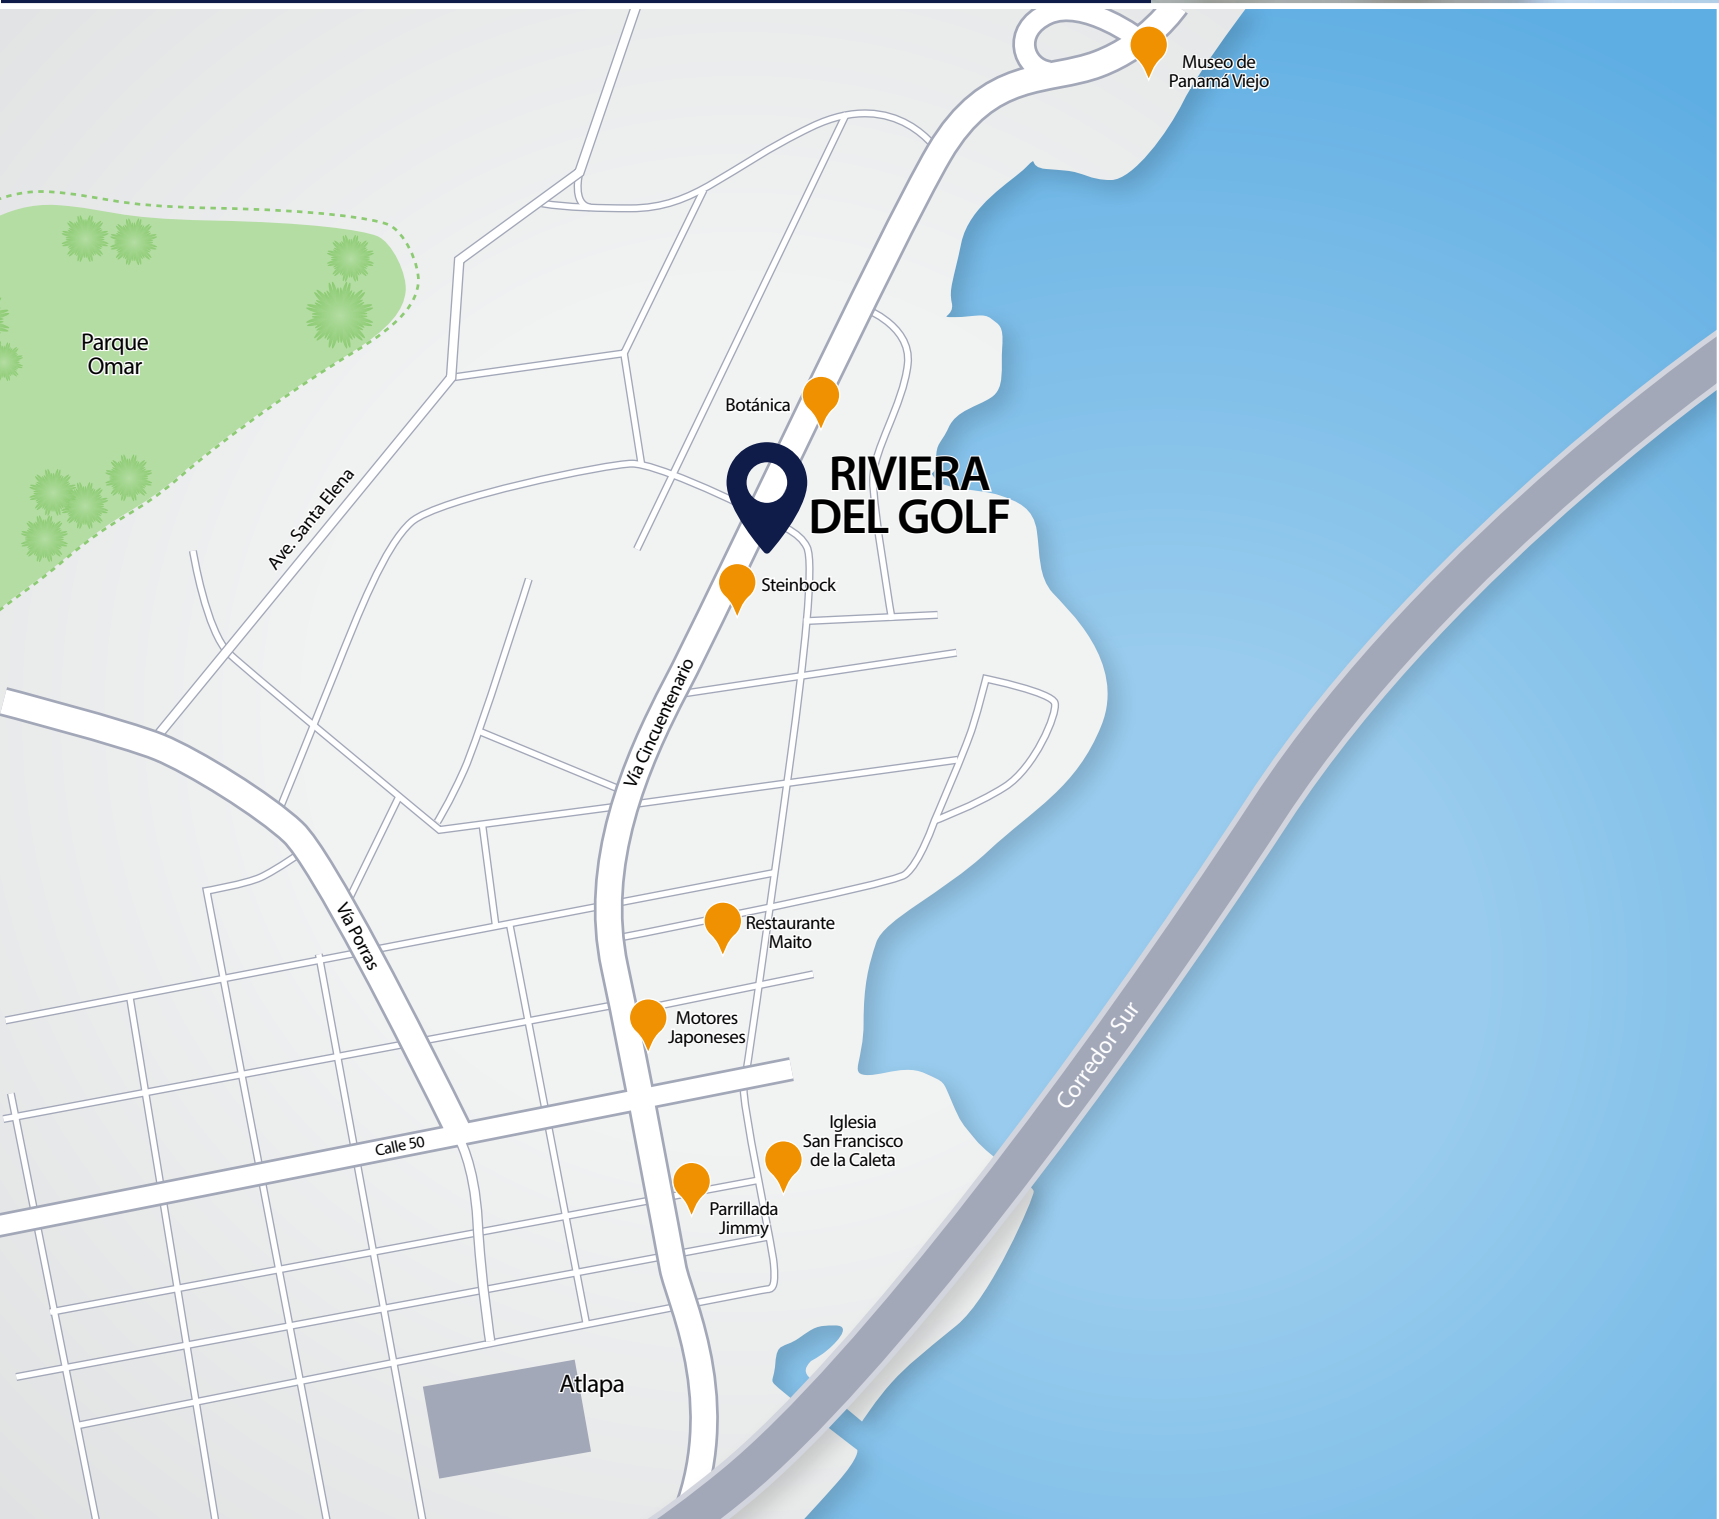

RIVIERA  
DEL  
GOLF

COCO DEL MAR

**PROVIVIENDA**

[www.gprovivienda.com](http://www.gprovivienda.com)

Sala de Ventas: (507) 300-0359 / 6678-5617  
Ave. Balboa, Torre Davivienda.  
Planta Baja, Nivel 22 y 23.

RIVIERA  
DEL  
GOLF

COCO DEL MAR

# COCO DEL MAR

Excelente ubicación con hermosas vistas a la costa del Océano Pacífico y de la Ciudad. Coco del Mar es el área residencial más elegante de la Ciudad de Panamá.

STATUS Y  
CULTURA

LAS ÚLTIMAS TENDENCIAS  
DE DIVERSIÓN Y GASTRONOMÍA

## COCO DEL MAR

Modernas iniciativas como huertos urbanos acompañados de la mejor vista al Océano Pacífico hacen de Riviera del Golf un proyecto único para gente única.

VISTA  
ÚNICA