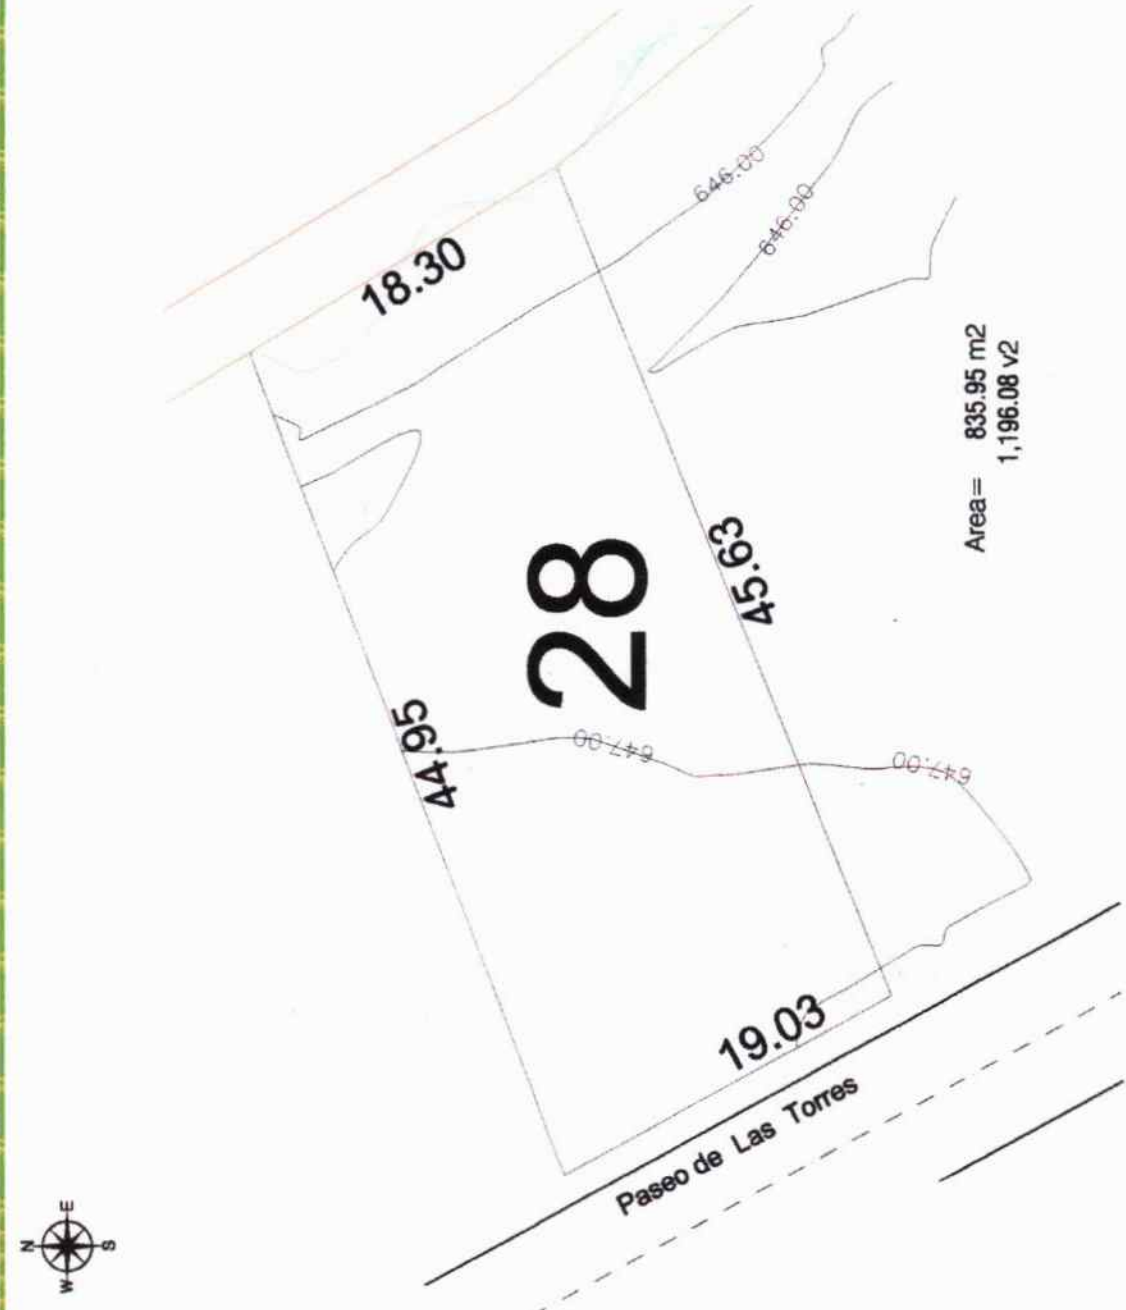

Lote 28 Poligono M

Notas: Las imágenes y esquemas mostrados, tienen la licitación de los servicios de la urbanización y de las lotes, DR S.A. DE C.V. se reserva el derecho de modificar diseños y las especificaciones de materiales para mejorar la calidad del proyecto o por alteraciones o regulaciones. Areas indicadas son aproximadas. Planos sin escala. La numeración de lotes se puede variar.