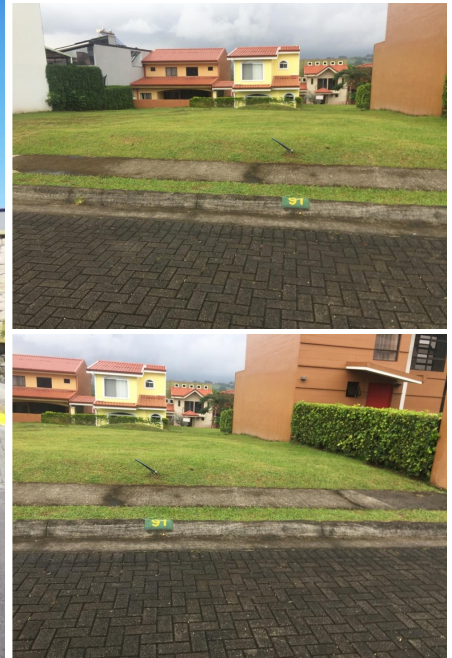

HELCOR INMOBILIARIA

Tel. 25890317

Dir. HEREDIA, BARREAL, COSTADO ESTE DEL
RESIDENCIAL CASABLANCA, EDIFICIO ESQUINERO,
SEGUNDO PISO.

Correo: solucion@helcorcr.com

VENTA DE LOTE, ALAJUELA, GRECIA, RESIDENCIAL LOMAS DEL BOSQUE

- **Código:** 4635990
- **Estado:** Nuevo
- **Ubicación:** Alajuela, Grecia
- **Zona:** Puente De Piedra
- **Área total / terreno:** 234 M2

- **Tipo de inmueble:** Lote
- **Negocio:** Vender

Vender

C 28.000.000

Características

- Acceso pavimentado
- Área social
- Cancha de futbol
- Cerca zona urbana
- Club house
- Jardín
- Piscina
- Portería / recepción
- Urbanización cerrada
- Vigilancia
- Vivienda unifamiliar
- Zona infantil
- Zona residencial
- Zonas deportivas

Contacto

RUTH CHARPENTIER DURÁN
rcharpentier@helcorcr.com

Detalles del inmueble

VENTA LOTE, ALAJUELA, GRECIA, PUENTE DE PIEDRA, RESIDENCIAL LOMAS DEL BOSQUE

Precio: ₡ 28.000.000 (lote no.91)

Mide: 234 m2

ÁREAS COMUNES : áreas verdes, parques, juegos infantiles, cancha de fútbol cinco, piscina, casa club,