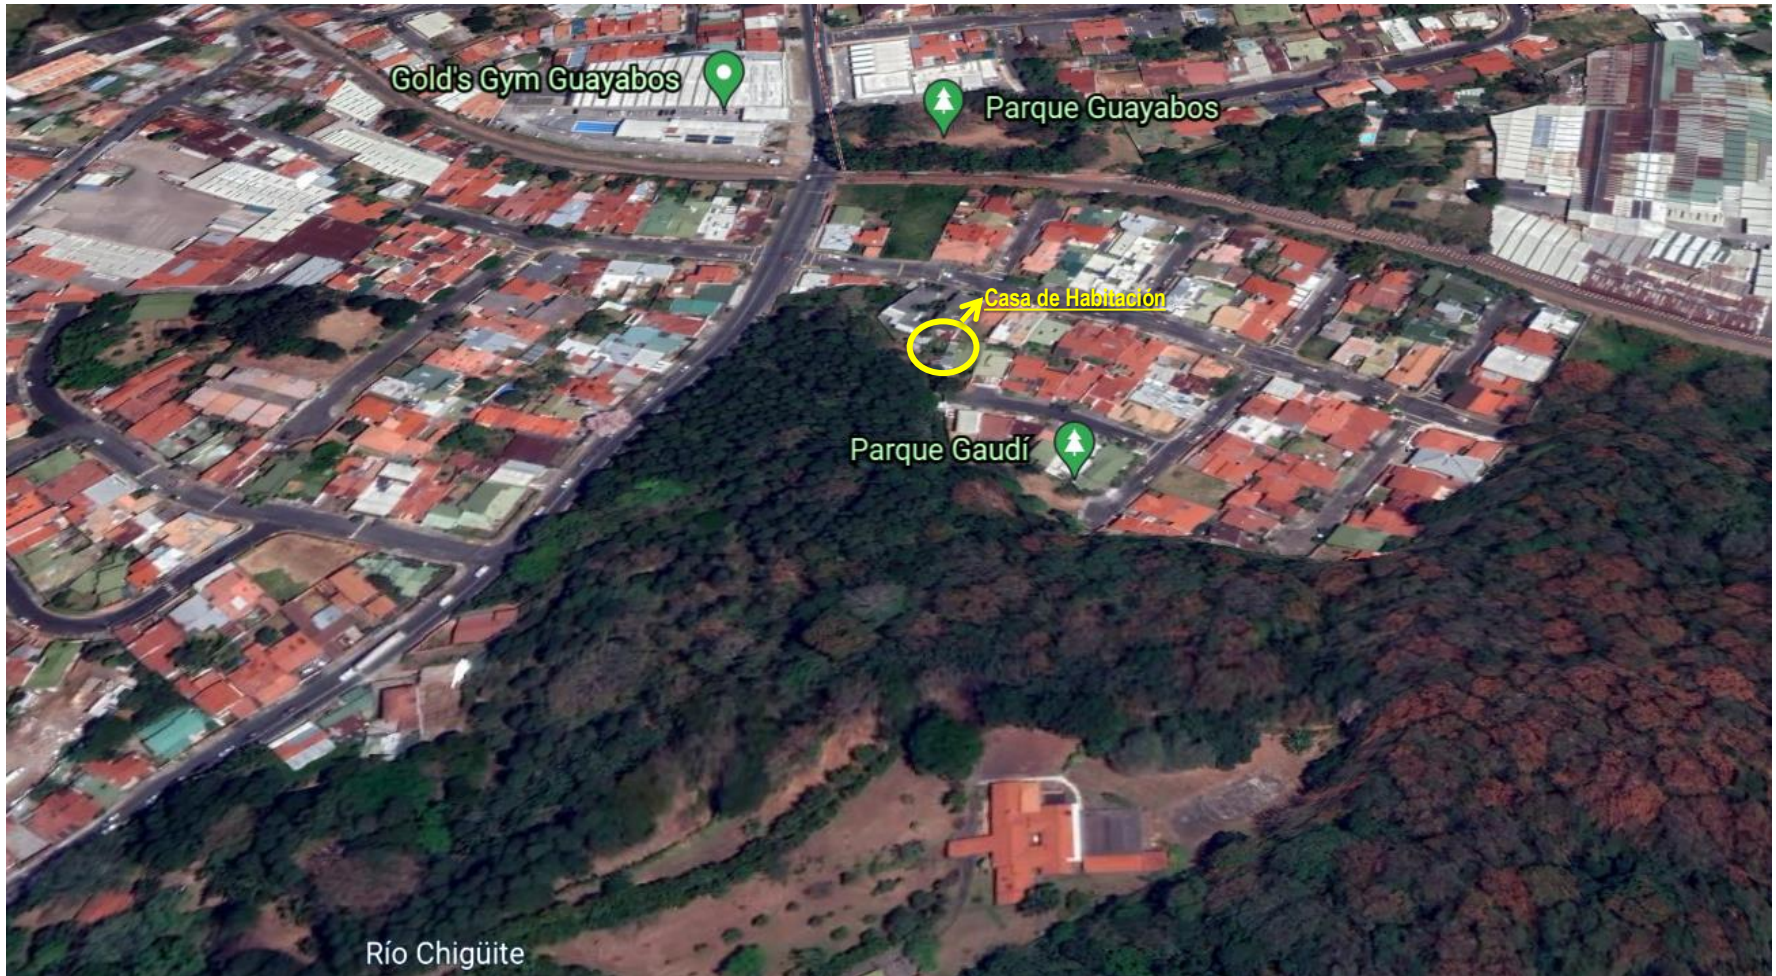

**Ubicación:**

La propiedad se ubica en el sector de Guayabos de Curridabat, exactamente de la casa de los Figueres 580 metros norte, 100 metros este y 100 metros sur, casa #12 D.

Corresponde a una casa de habitación de 2 niveles.

- La propiedad se localiza sobre carretera principal que va hacia Granadilla; el entorno inmediato es residencial.
- La casa de habitación se ubica en una zona donde se han construido gran cantidad de urbanizaciones como Abedules, Guayabos, Puruses, Cipreses, Cataluña, entre otras .
- Cuenta con un fácil acceso desde distintos puntos de La Unión y Curridabat, con carreteras asfaltadas en buen estado.
- Cercanía con diversidad de comercios, tales como: Walmart, Pricesmart, Fresh Market, entre otros.
- La zona cuenta con los servicios básicos de electricidad, agua potable, servicio de cable e internet. Así como también la presencia de colegios privados que solventan las necesidades educativas del sector.
- La topografía general de la propiedad es plana.

Vista sala de TV

Vista sala de estar con chimenea

Vista de estudio

Vista vestíbulo interno.

[https://earth.google.com/web/search/Guayabos,+San+Jos%c3%a9,+Curridabat/@9.91906591,-84.03114056,1231.76545785a,540.14217886d,35y,0.00000001h,49.73846568t,0r/data=CooBGmASWgolMHg4ZmEwZTNIZjlhNWI2MDIzOjB4M2MwZjJlZTljZDAxMmEwNxn4F0FjJtkjQCFmJVlIAFVwCofR3VheWFib3MsIFNhb3Bk3PDqSwgQ3VycmlkYWJhdBgBIAEiJgokCUo8OCKN\\_SNAEWhx1RwY7iNAGczRgLOmBVXAIYuRtzCxBIXA](https://earth.google.com/web/search/Guayabos,+San+Jos%c3%a9,+Curridabat/@9.91906591,-84.03114056,1231.76545785a,540.14217886d,35y,0.00000001h,49.73846568t,0r/data=CooBGmASWgolMHg4ZmEwZTNIZjlhNWI2MDIzOjB4M2MwZjJlZTljZDAxMmEwNxn4F0FjJtkjQCFmJVlIAFVwCofR3VheWFib3MsIFNhb3Bk3PDqSwgQ3VycmlkYWJhdBgBIAEiJgokCUo8OCKN_SNAEWhx1RwY7iNAGczRgLOmBVXAIYuRtzCxBIXA)