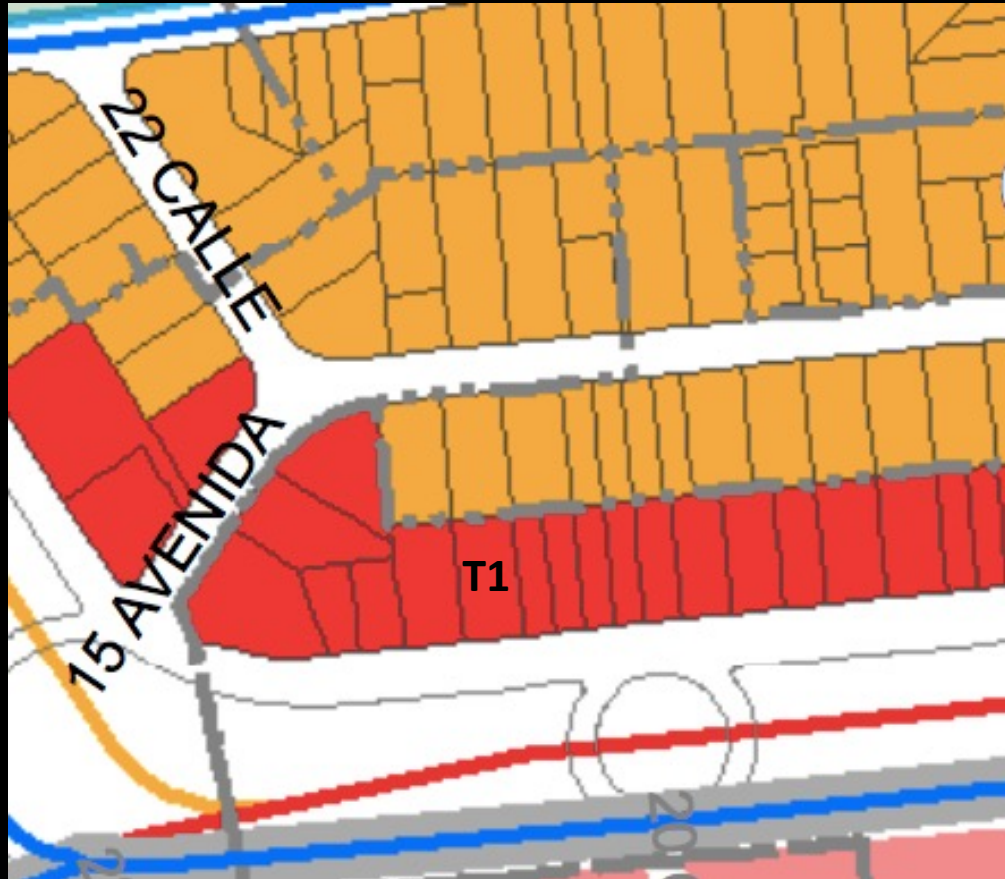

IMMOBILI STUDIO
— REAL ESTATE —

- Terreno zona 13 -
Ideal Para Desarrollo

Terreno Sobre Américas

- Dirección: Avenida de las Américas, zona 13.
- Ubicación: <https://goo.gl/maps/K1FuwcSA7b8SRYSG8>
- Área terreno: 1,144 vr2
- Área construcción: 700 mts2 aprox
- Medidas: 20 mt de frente sobre Américas x 40 mt de fondo
- POT: G5

Precio Terreno 1

- Precio x Vara: USD\$1,175 x vr2
- Precio Total: \$1,345,000.00

Fotos

IMMOBILI STUDIO
— REAL ESTATE —

Ing. Jose Forno
5528-2853
jose@immobili-studio.com