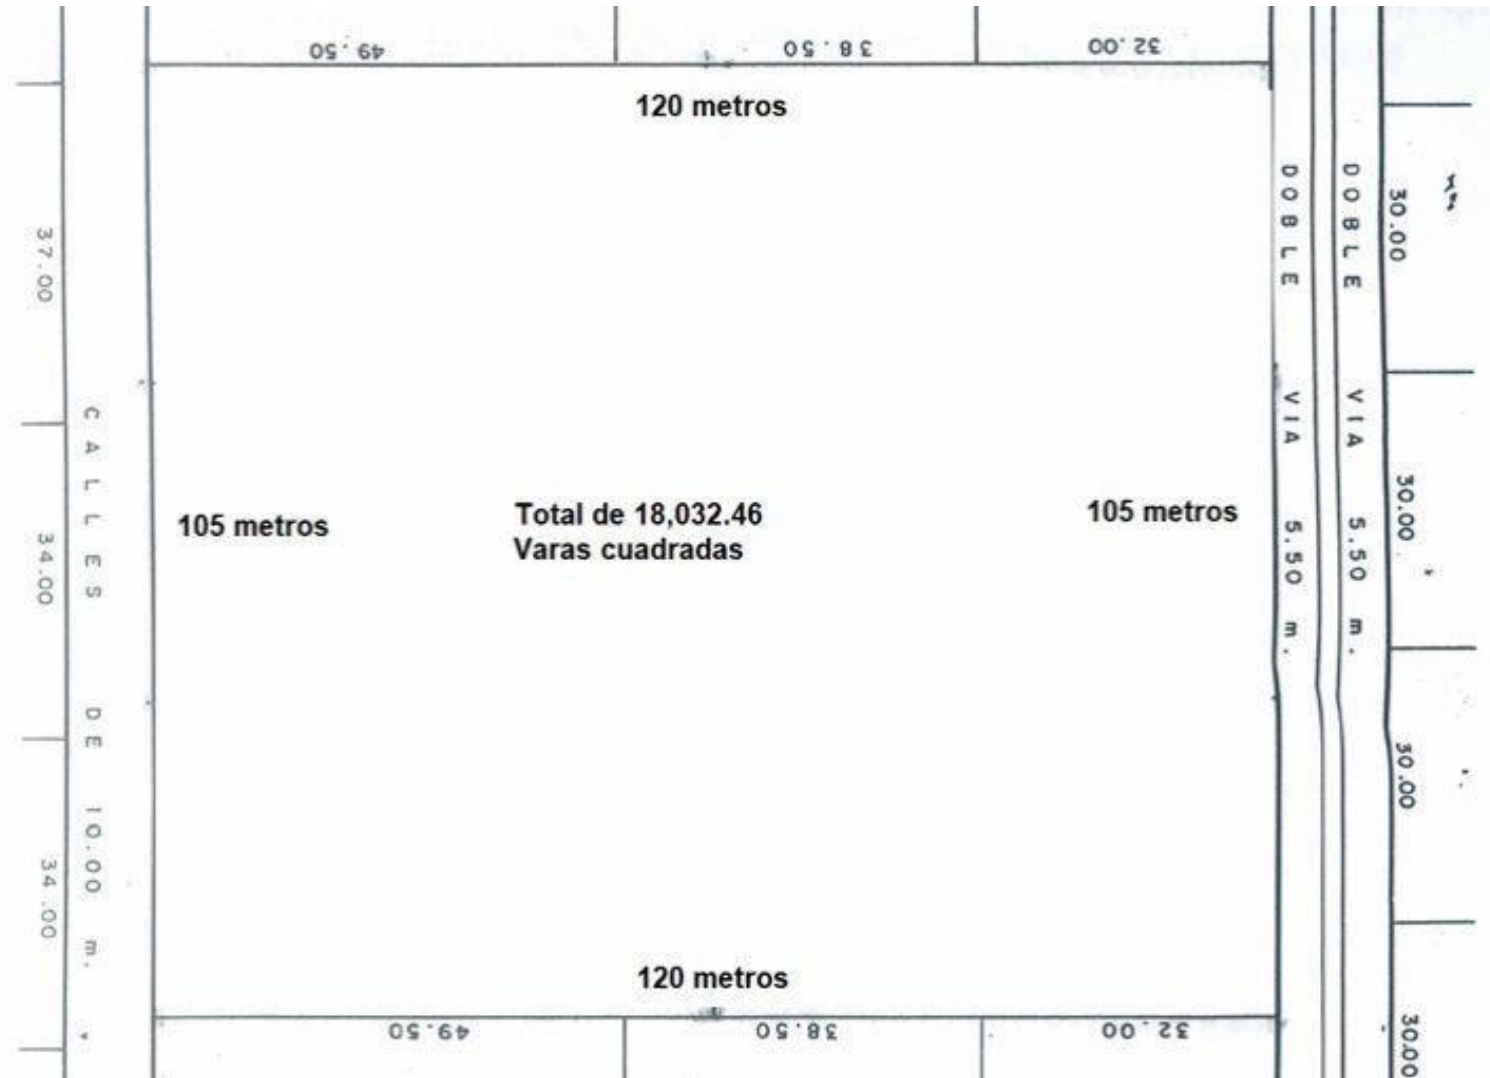

VENTA TERRENO SAN MIGUEL PETAPA (Las Joyas)

VENTA TERRENO SAN MIGUEL PETAPA (Las Joyas)

- Total terreno: 120x105 mts
 - 12,600 mts
 - 18,071.68 vrs.
- Calle asfaltada frente al terreno, camino hacia Villa Hermosa, El Frutal y San Miguel Petapa.

VALOR \$75/VRS

UBICACION

VENTA TERRENO
SAN MIGUEL PETAPA
(Las Joyas)

VENTA TERRENO
SAN MIGUEL PETAPA
(Las Joyas)