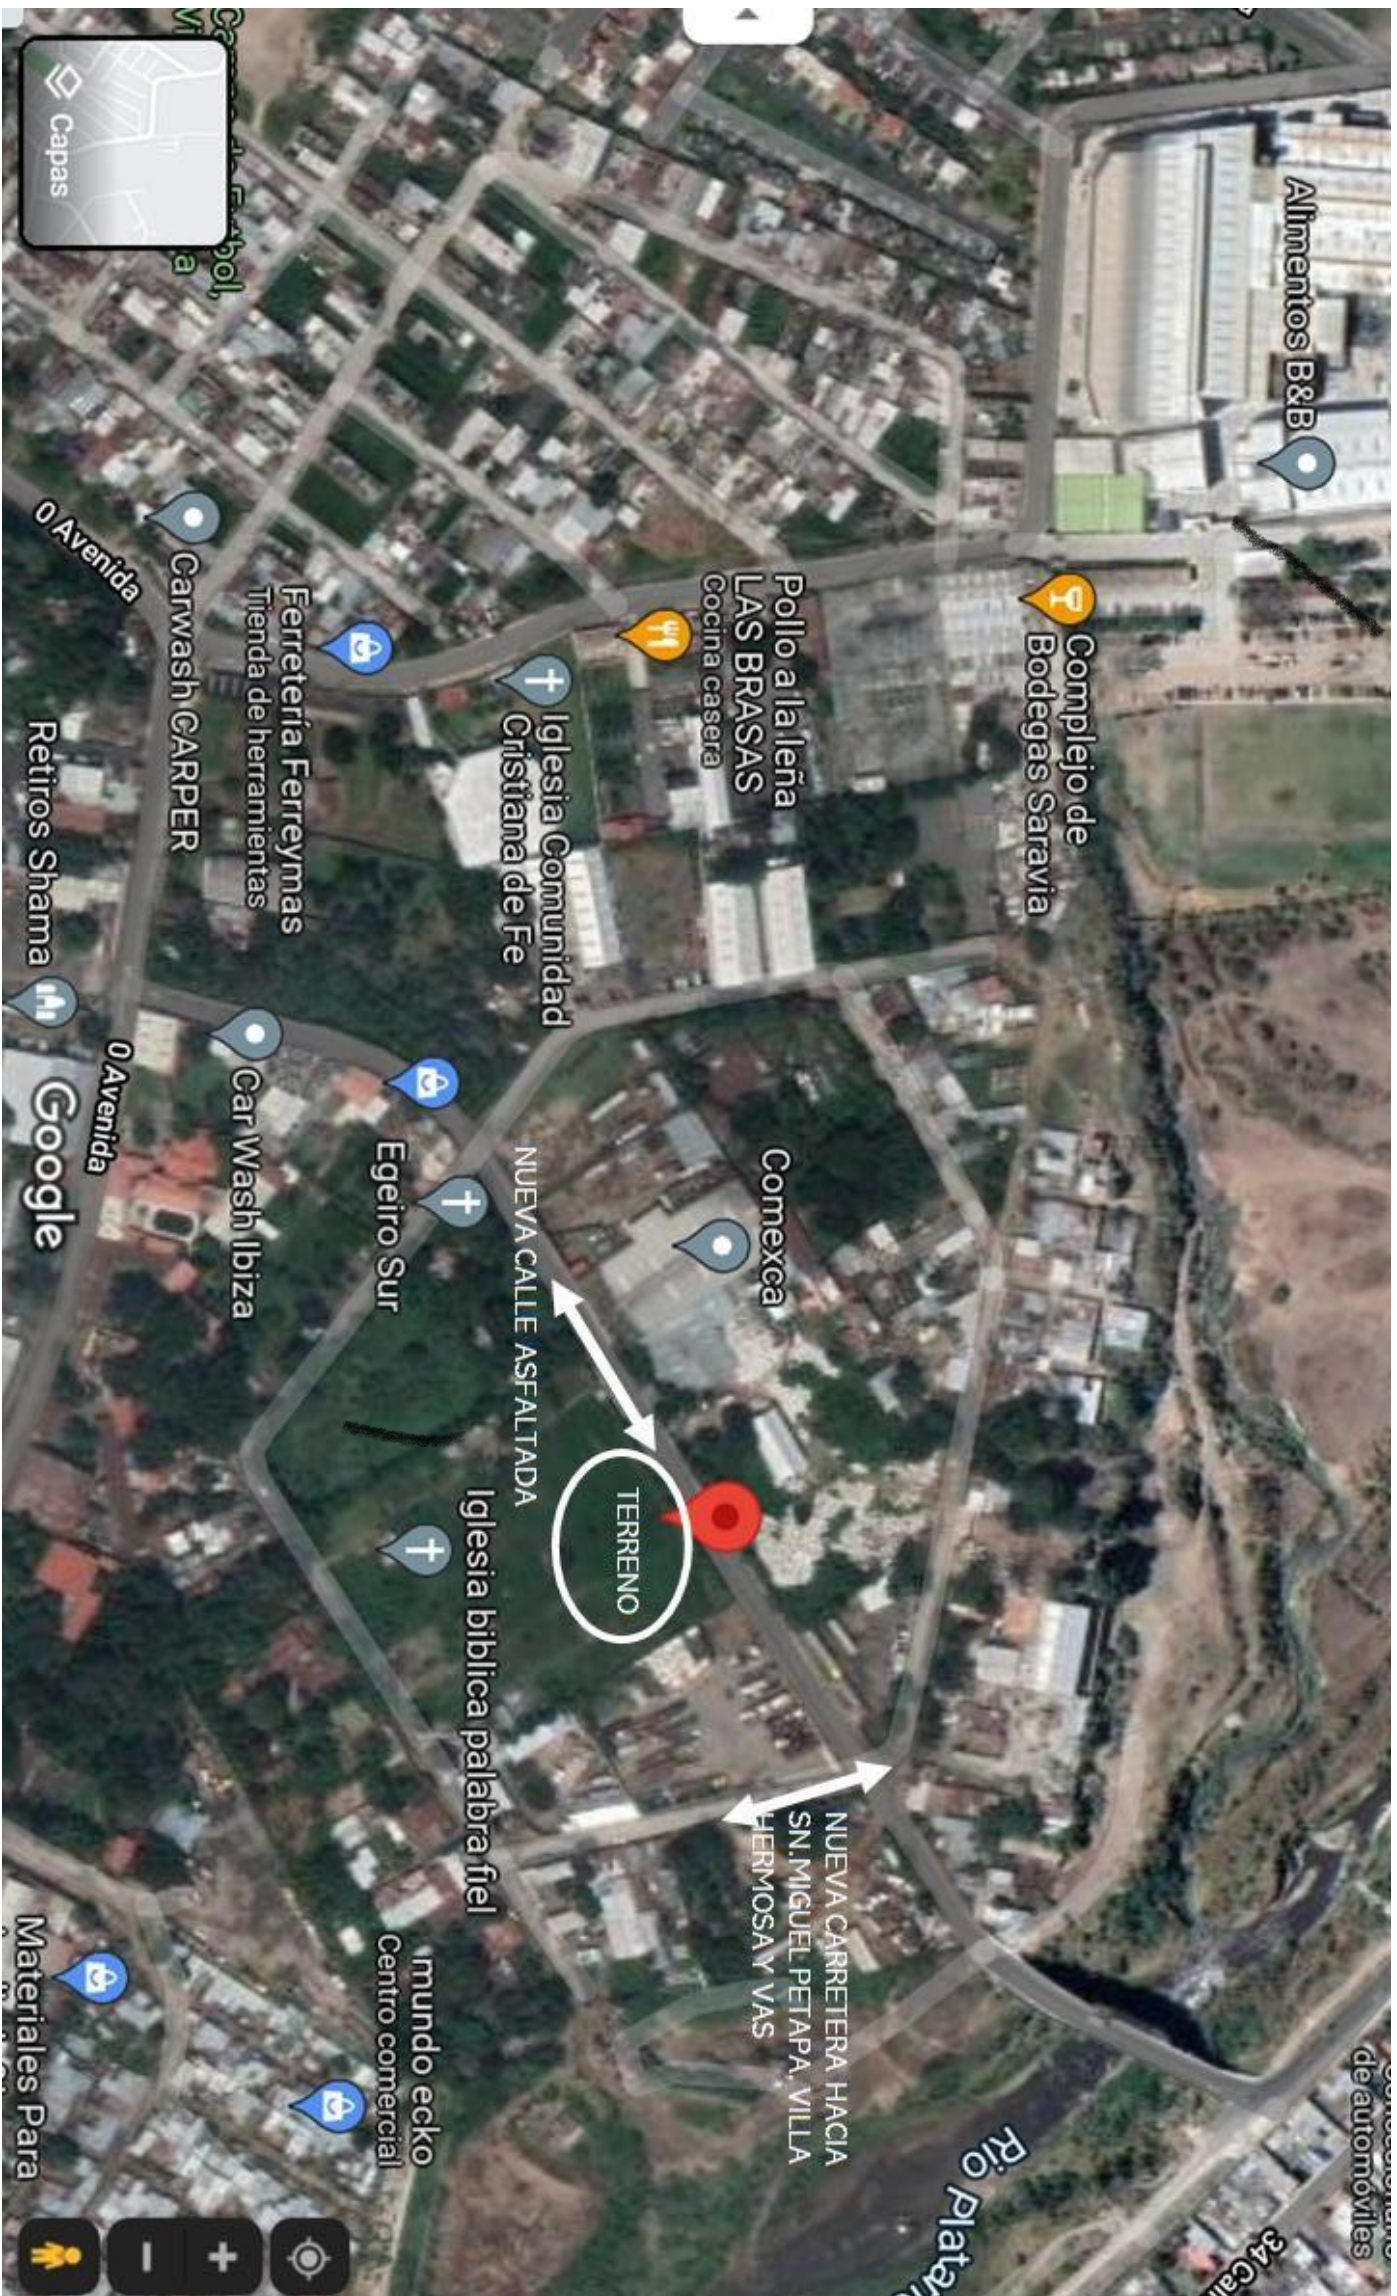

VENTA TERRENO SAN MIGUEL PETAPA (Las Joyas)

VENTA TERRENO SAN MIGUEL PETAPA (Las Joyas)

- Total terreno: 120x105 mts
 - 12,600 mts
 - 18,071.68 vrs.
- Calle asfaltada frente al terreno, camino hacia Villa Hermosa, El Frutal y San Miguel Petapa.

VALOR \$75/VRS

UBICACION

VENTA TERRENO
SAN MIGUEL PETAPA
(Las Joyas)

VENTA TERRENO
SAN MIGUEL PETAPA
(Las Joyas)