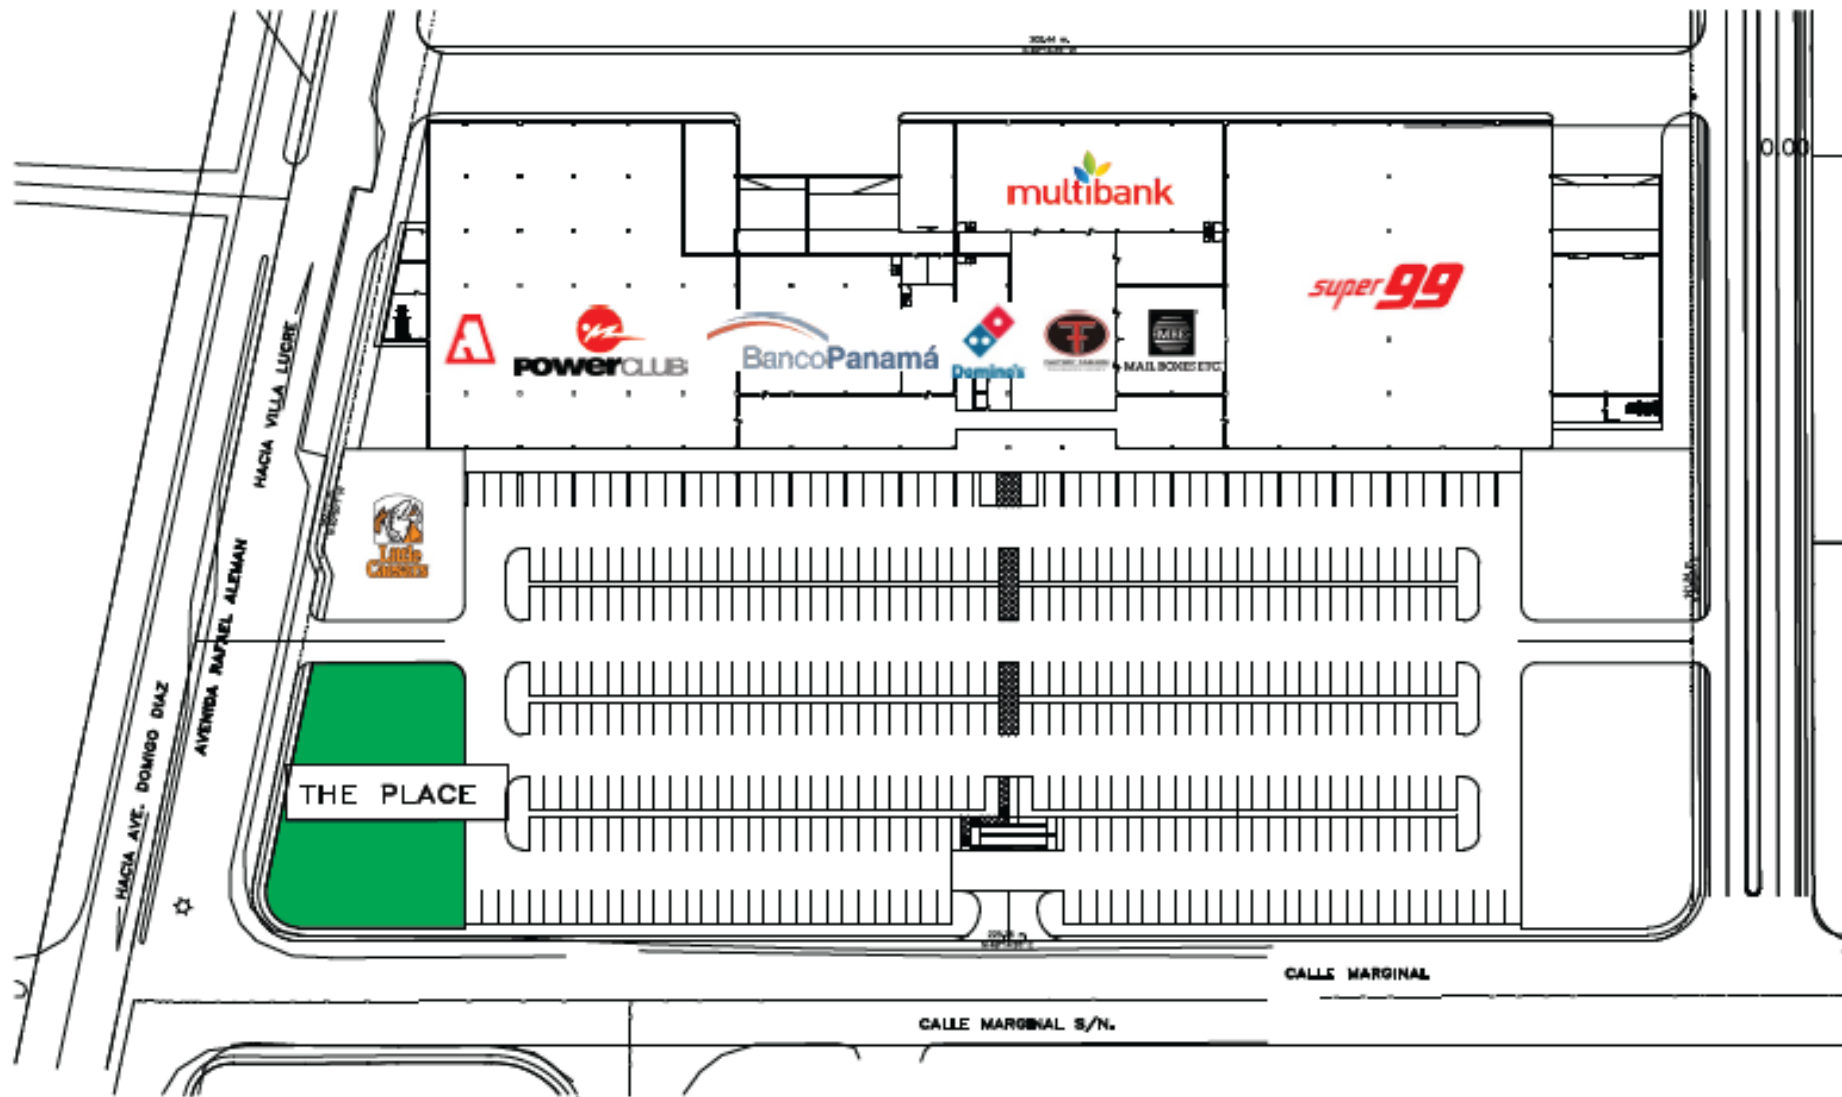

THE PLACE

VILLA LUCRE FOOD PATIO

UBICACION REGIONAL

LOCALIZACION GENERAL

TRIP

Sushi Bar

The Retro
RESTAURANT & BAR

Sushi Bar

HOT P
Asian Kite

Louise

ARTE Y DIMENSIONES

A R Q U I T E C T O S