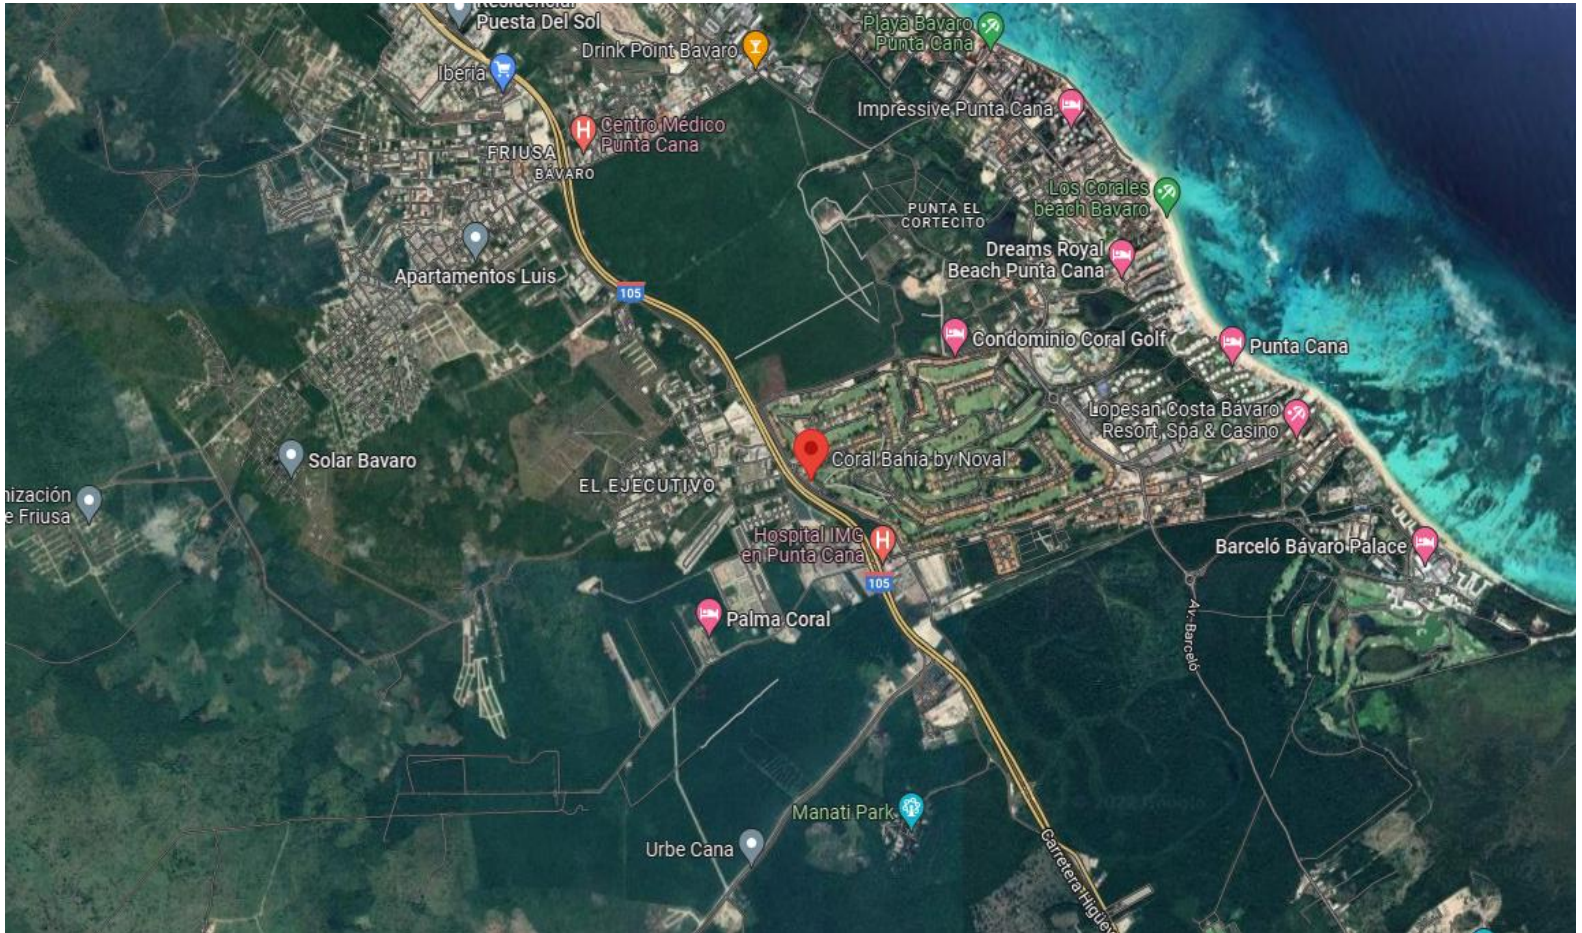

Ubicación.