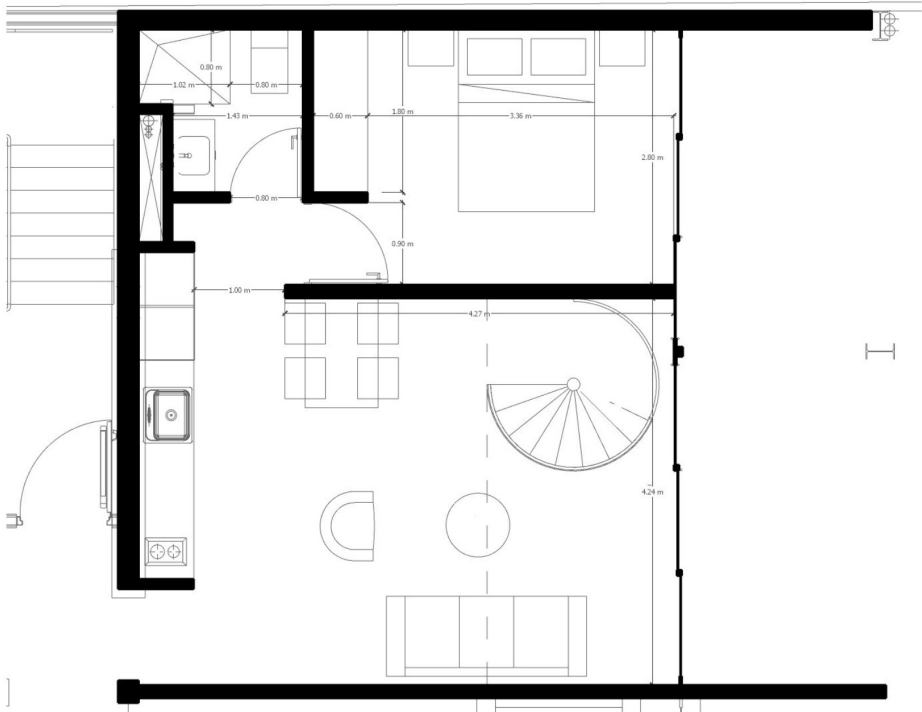

ESCALANTE **SOHO**
URBAN
BOUTIQUE
STUDIOS

ESCALANTE SOHO:

- La mejor ubicación en el corazón de Barrio Escalante
- Alta plusvalía. Alta demanda en alquileres
- Amplia seguridad, ascensor, parqueos, terraza con excelente vista
- Baja densidad. Solo 10 Unidades
- Diseño Urbano - Arquitectura moderna. Arquitecto Marlo Trejos
- Disponible:
1 Apto, 86m² - 1 Parqueo

ESCALANTE **SOHO**

URBAN
BOULIQUE
STUDIOS

APARTAMENTO 401

PASILLOS

TERRAZA

FLOOR PLANS

DISPONIBILIDAD Y PRECIO

- **Apto 401**. 86m². 1 Parqueo. 4to y 5to Nivel.

- Piso principal y mezzanine.
- 1 habitación, 1 baño
- US\$190,000 (Precio Oferta).
- Mantenimiento mensual \$170

- **Ampliación.**

El Apto tiene prevista y posibilidad de ampliar a una habitación adicional con baño completo, en 1er Nivel.

FLOOR PLANS, APTO AMPLIADO CON 2 HAB. Y 2 BAÑOS

401 Primer Nivel

401 2do Nivel

ESCALANTE

**URBAN
BOUTIQUE
STUDIOS**

SOHO