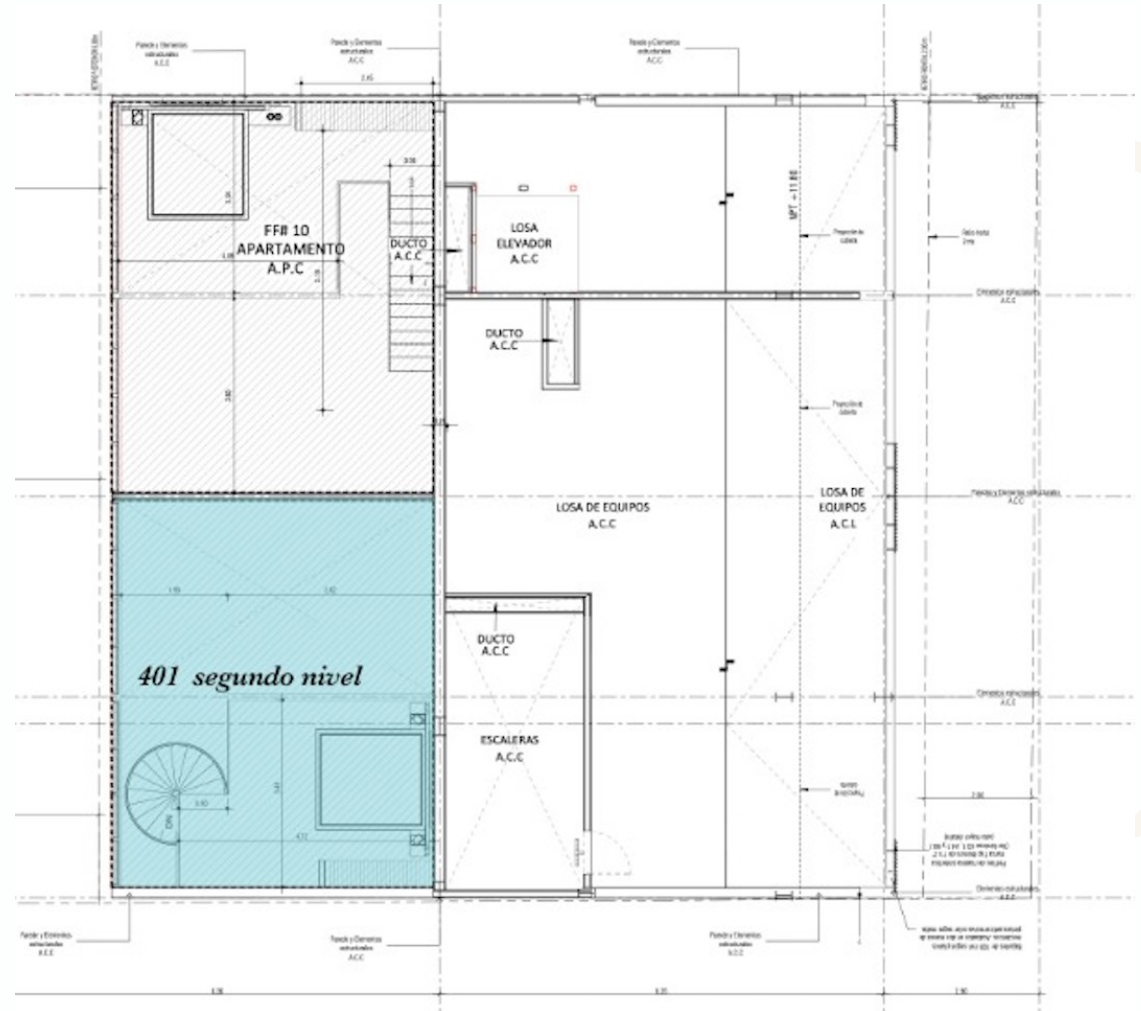

ESCALANTE **SOHO**
URBAN
BOUTIQUE
STUDIOS

ESCALANTE SOHO:

- La mejor ubicación en el corazón de Barrio Escalante
- Alta plusvalía. Alta demanda en alquileres
- Amplia seguridad, ascensor, parqueos, terraza con excelente vista
- Baja densidad. Solo 10 Unidades
- Diseño Urbano - Arquitectura moderna. Arquitecto Marlo Trejos
- Disponible:
1 Apto, 86m² - 1 Parqueo

ESCALANTE **SOHO**

URBAN
BOULIQUE
STUDIOS

APARTAMENTO 401

PASILLOS

TERRAZA

FLOOR PLANS

DISPONIBILIDAD Y PRECIO

- **Apto 401**. 86m². 1 Parqueo. 4to y 5to Nivel.

- Piso principal y mezzanine.
- 1 habitación, 1 baño
- US\$190,000 (Precio Oferta).
- Mantenimiento mensual \$170

- **Ampliación.**

El Apto tiene prevista y posibilidad de ampliar a una habitación adicional con baño completo, en 1er Nivel.

FLOOR PLANS, APTO AMPLIADO CON 2 HAB. Y 2 BAÑOS

401 Primer Nivel

401 2do Nivel

ESCALANTE

**URBAN
BOUTIQUE
STUDIOS**

SOHO