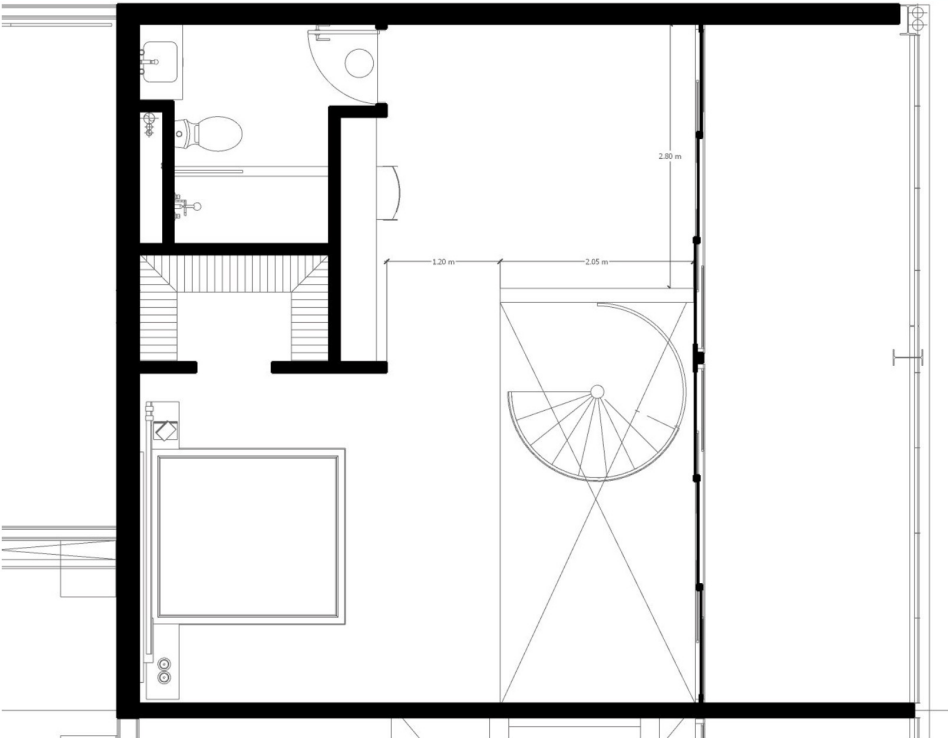

ESCALANTE **SOHO**

URBAN
BOULIQUE
STUDIOS

APARTAMENTO 401

PASILLOS

TERRAZA

FLOOR PLANS

DISPONIBILIDAD Y PRECIO

- **Apto 401**. 86m². 1 Parqueo. 4to y 5to Nivel.

- Piso principal y mezzanine.
- 1 habitación, 1 baño
- US\$190,000 (Precio Oferta).
- Mantenimiento mensual \$170

- **Ampliación.**

El Apto tiene prevista y posibilidad de ampliar a una habitación adicional con baño completo, en 1er Nivel.

FLOOR PLANS, APTO AMPLIADO CON 2 HAB. Y 2 BAÑOS

401 Primer Nivel

401 2do Nivel

ESCALANTE

**URBAN
BOUTIQUE
STUDIOS**

SOHO