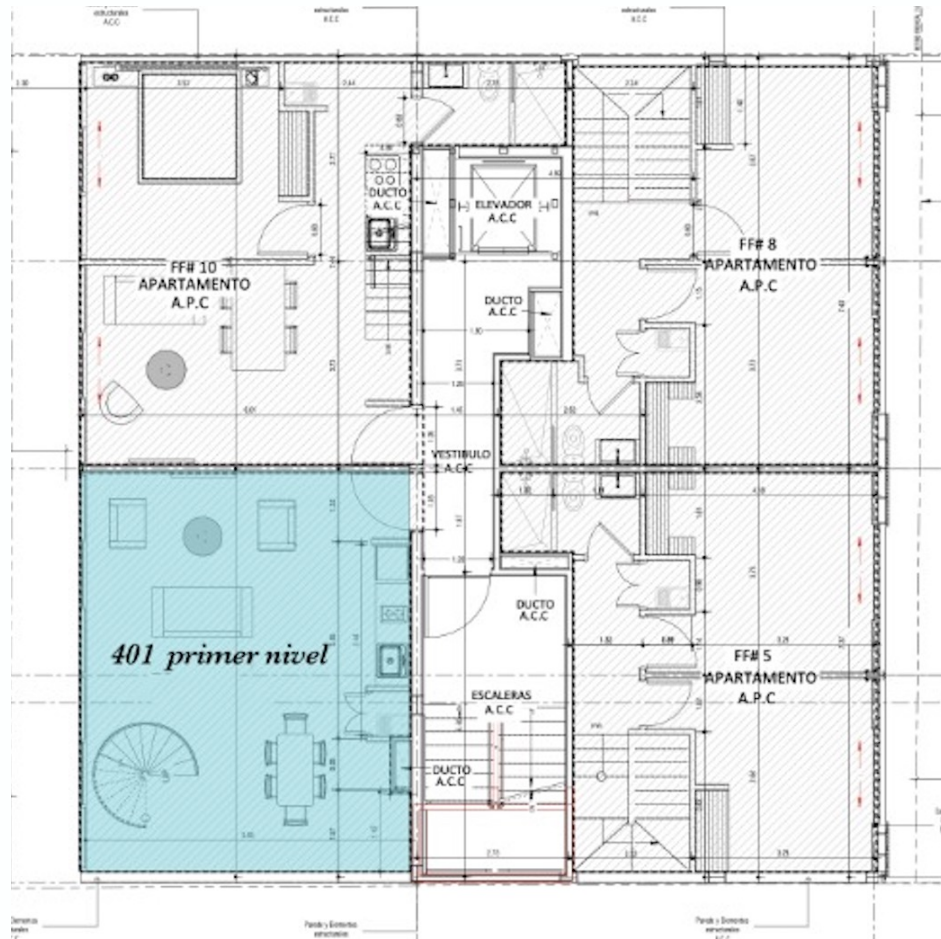

ESCALANTE **SOHO**
URBAN
BOUTIQUE
STUDIOS

ESCALANTE SOHO:

- La mejor ubicación en el corazón de Barrio Escalante
- Alta plusvalía. Alta demanda en alquileres
- Amplia seguridad, ascensor, parqueos, terraza con excelente vista
- Baja densidad. Solo 10 Unidades
- Diseño Urbano - Arquitectura moderna. Arquitecto Marlo Trejos
- Disponible:
1 Apto, 86m² - 1 Parqueo

ESCALANTE **SOHO**

URBAN
BOULIQUE
STUDIOS

APARTAMENTO 401

PASILLOS

TERRAZA

FLOOR PLANS

DISPONIBILIDAD Y PRECIO

- **Apto 401**. 86m². 1 Parqueo. 4to y 5to Nivel.

- Piso principal y mezzanine.
- 1 habitación, 1 baño
- US\$190,000 (Precio Oferta).
- Mantenimiento mensual \$170

- **Ampliación.**

El Apto tiene prevista y posibilidad de ampliar a una habitación adicional con baño completo, en 1er Nivel.

FLOOR PLANS, APTO AMPLIADO CON 2 HAB. Y 2 BAÑOS

401 Primer Nivel

401 2do Nivel

ESCALANTE

**URBAN
BOUTIQUE
STUDIOS**

SOHO