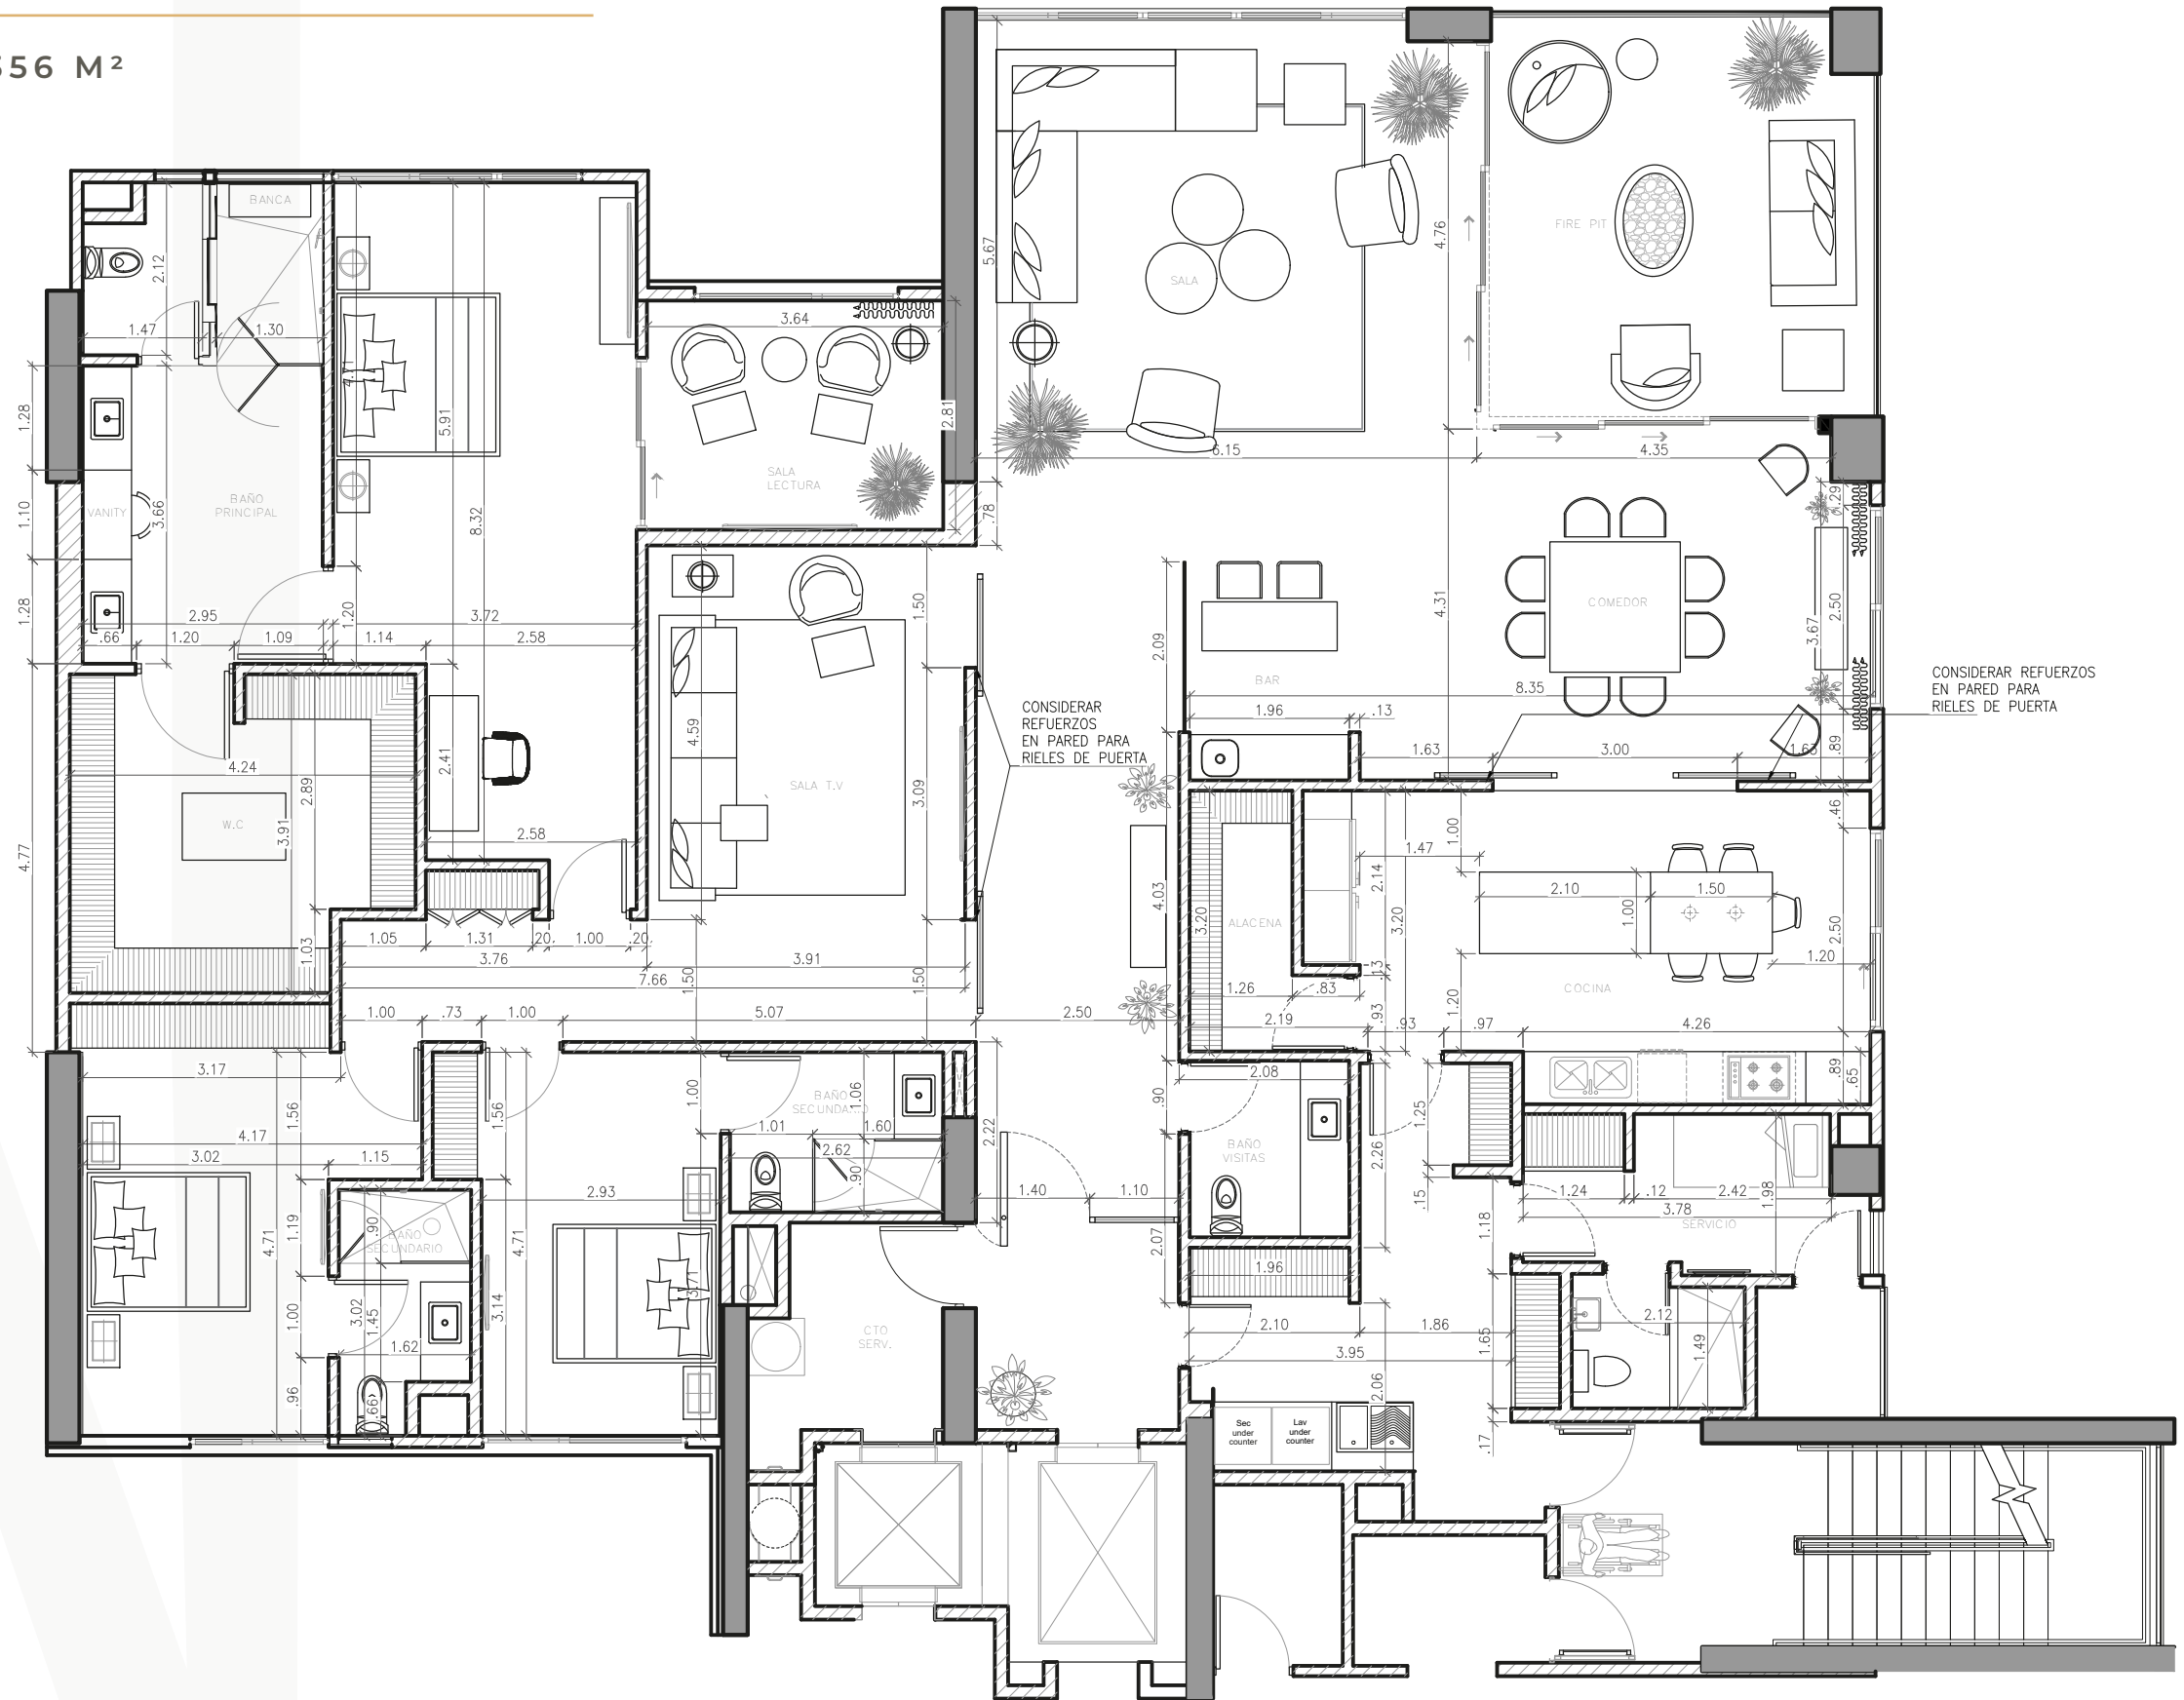

ÁREA DE APARTAMENTO: 356 M²
COCINA ABIERTA

AMENIDADES

Piscina para natación

Sala de yoga

Gimnasio equipado

Casa club

Amplias zonas de jardines

Senderos