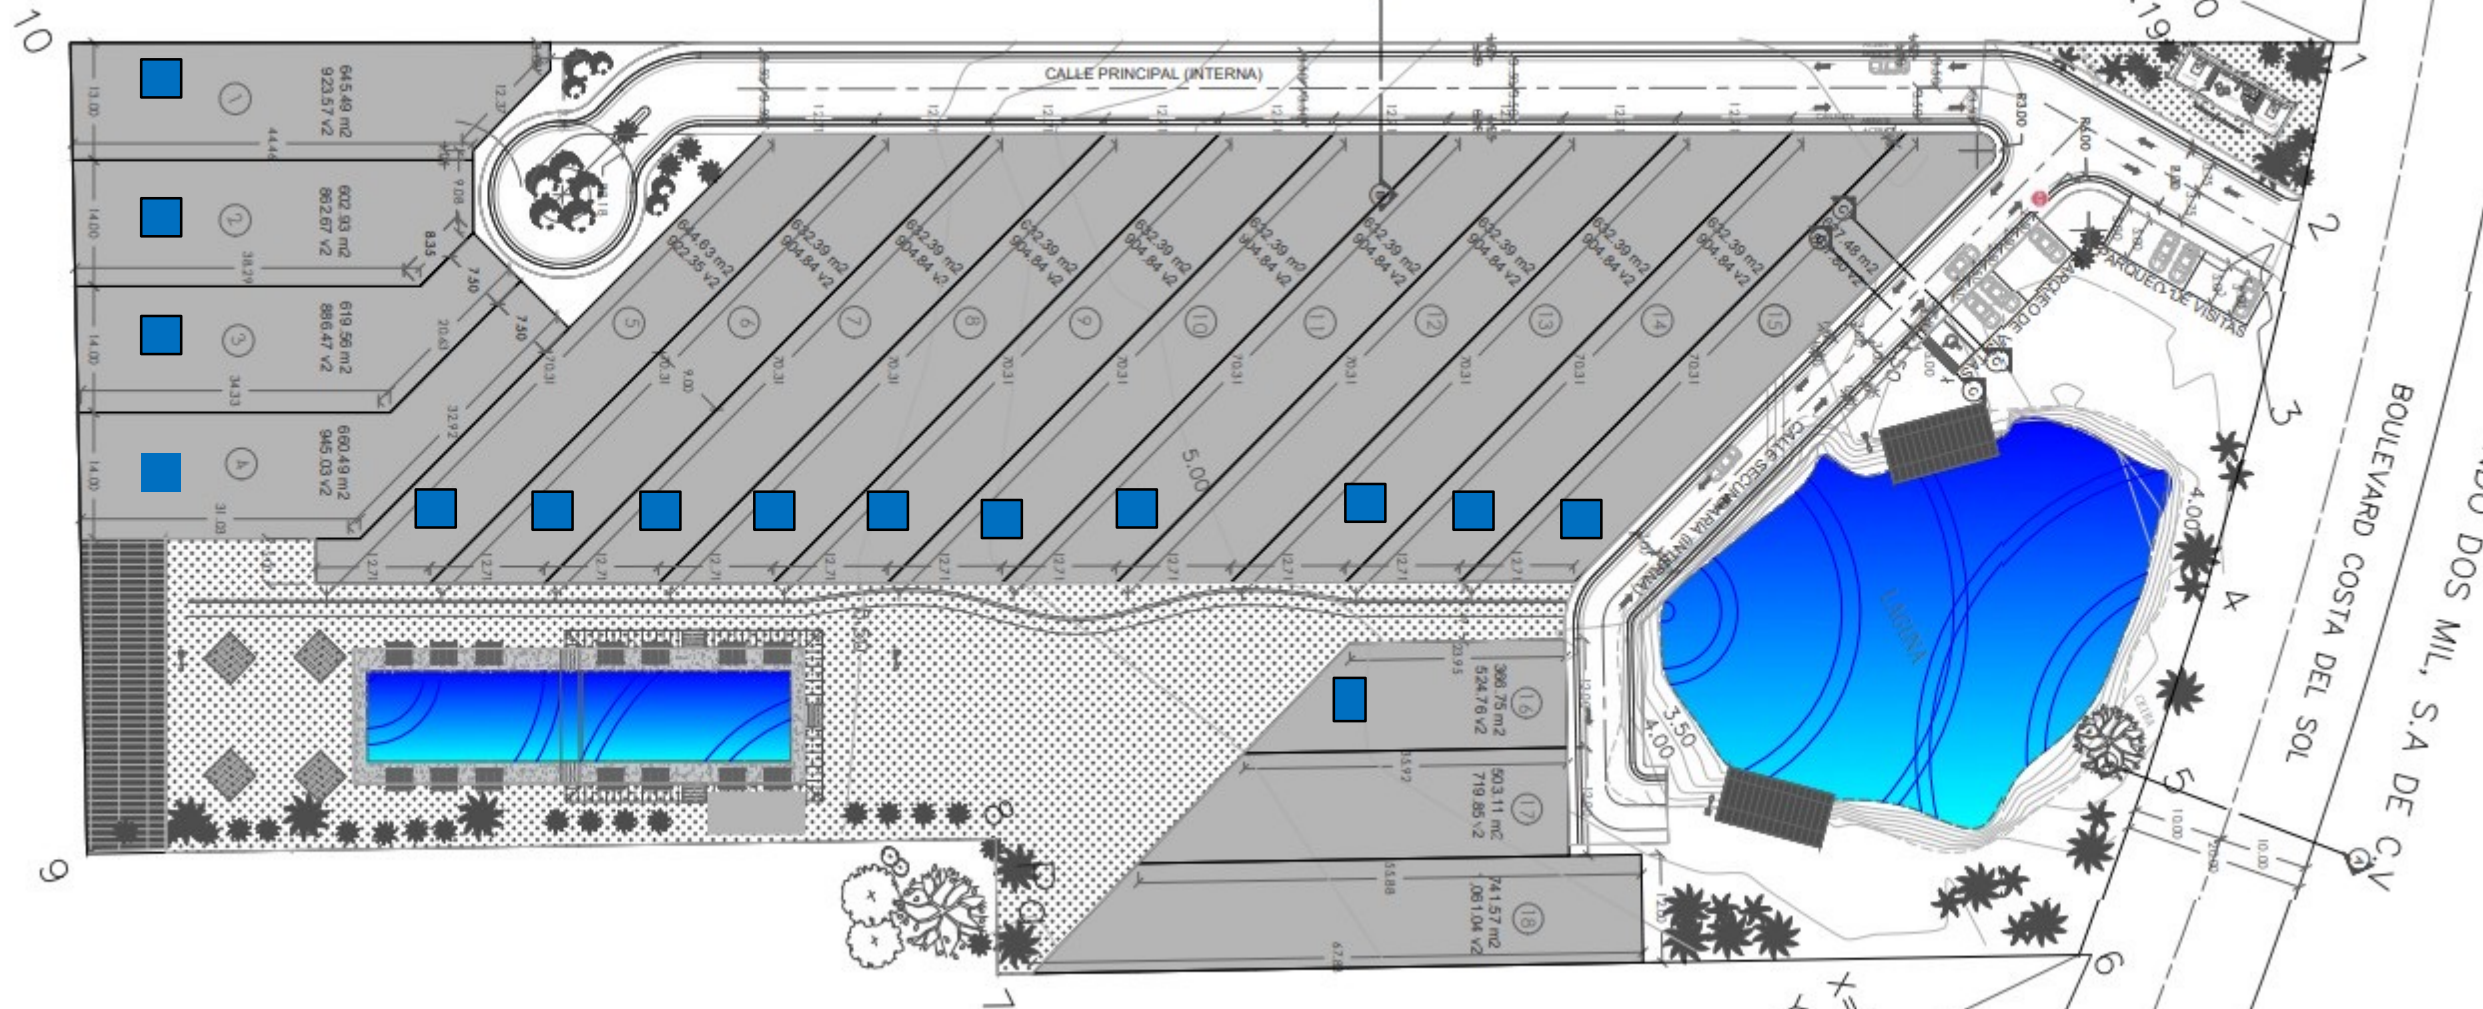

LAGUNA  
BEACH

  
**LAGUNA**  
B E A C H

Laguna Beach es un condominio exclusivo, pensado para ti, ubicado en la mejor zona de la playa Costa del Sol. A tan solo 40 minutos de la ciudad.

Con las amenidades únicas de Laguna Beach te sentirás siempre en vacaciones. Compartiendo los mejores momentos con tu familia y amigos, en un ambiente seguro.

HOTEL TESORO BEACH  
 CORPORACION POLARIS, S.A. DE C.V.

X=505228.80  
 Y=244762.19

BOULEVARD COSTA DEL SOL  
 INTERMUNDO DOS MIL, S.A DE C.V.

X=505306.96  
 Y=244692.08

RESERVAS

NICOLE SIMON SAFIEH LOIZOU  
 NATALIF SAFIEH LOIZOU

# PLANTA ARQUITECTONICA NIVEL 1

ESC. 1 : 75

# PLANTA ARQUITECTONICA NIVEL 2

ESC. 1 : 75

AREA COMUN

PISCINA Y  
BUNGALOW

LAGUNA  
BEACH

AREA COMUN

PISCINA

LAGUNA  
BEACH