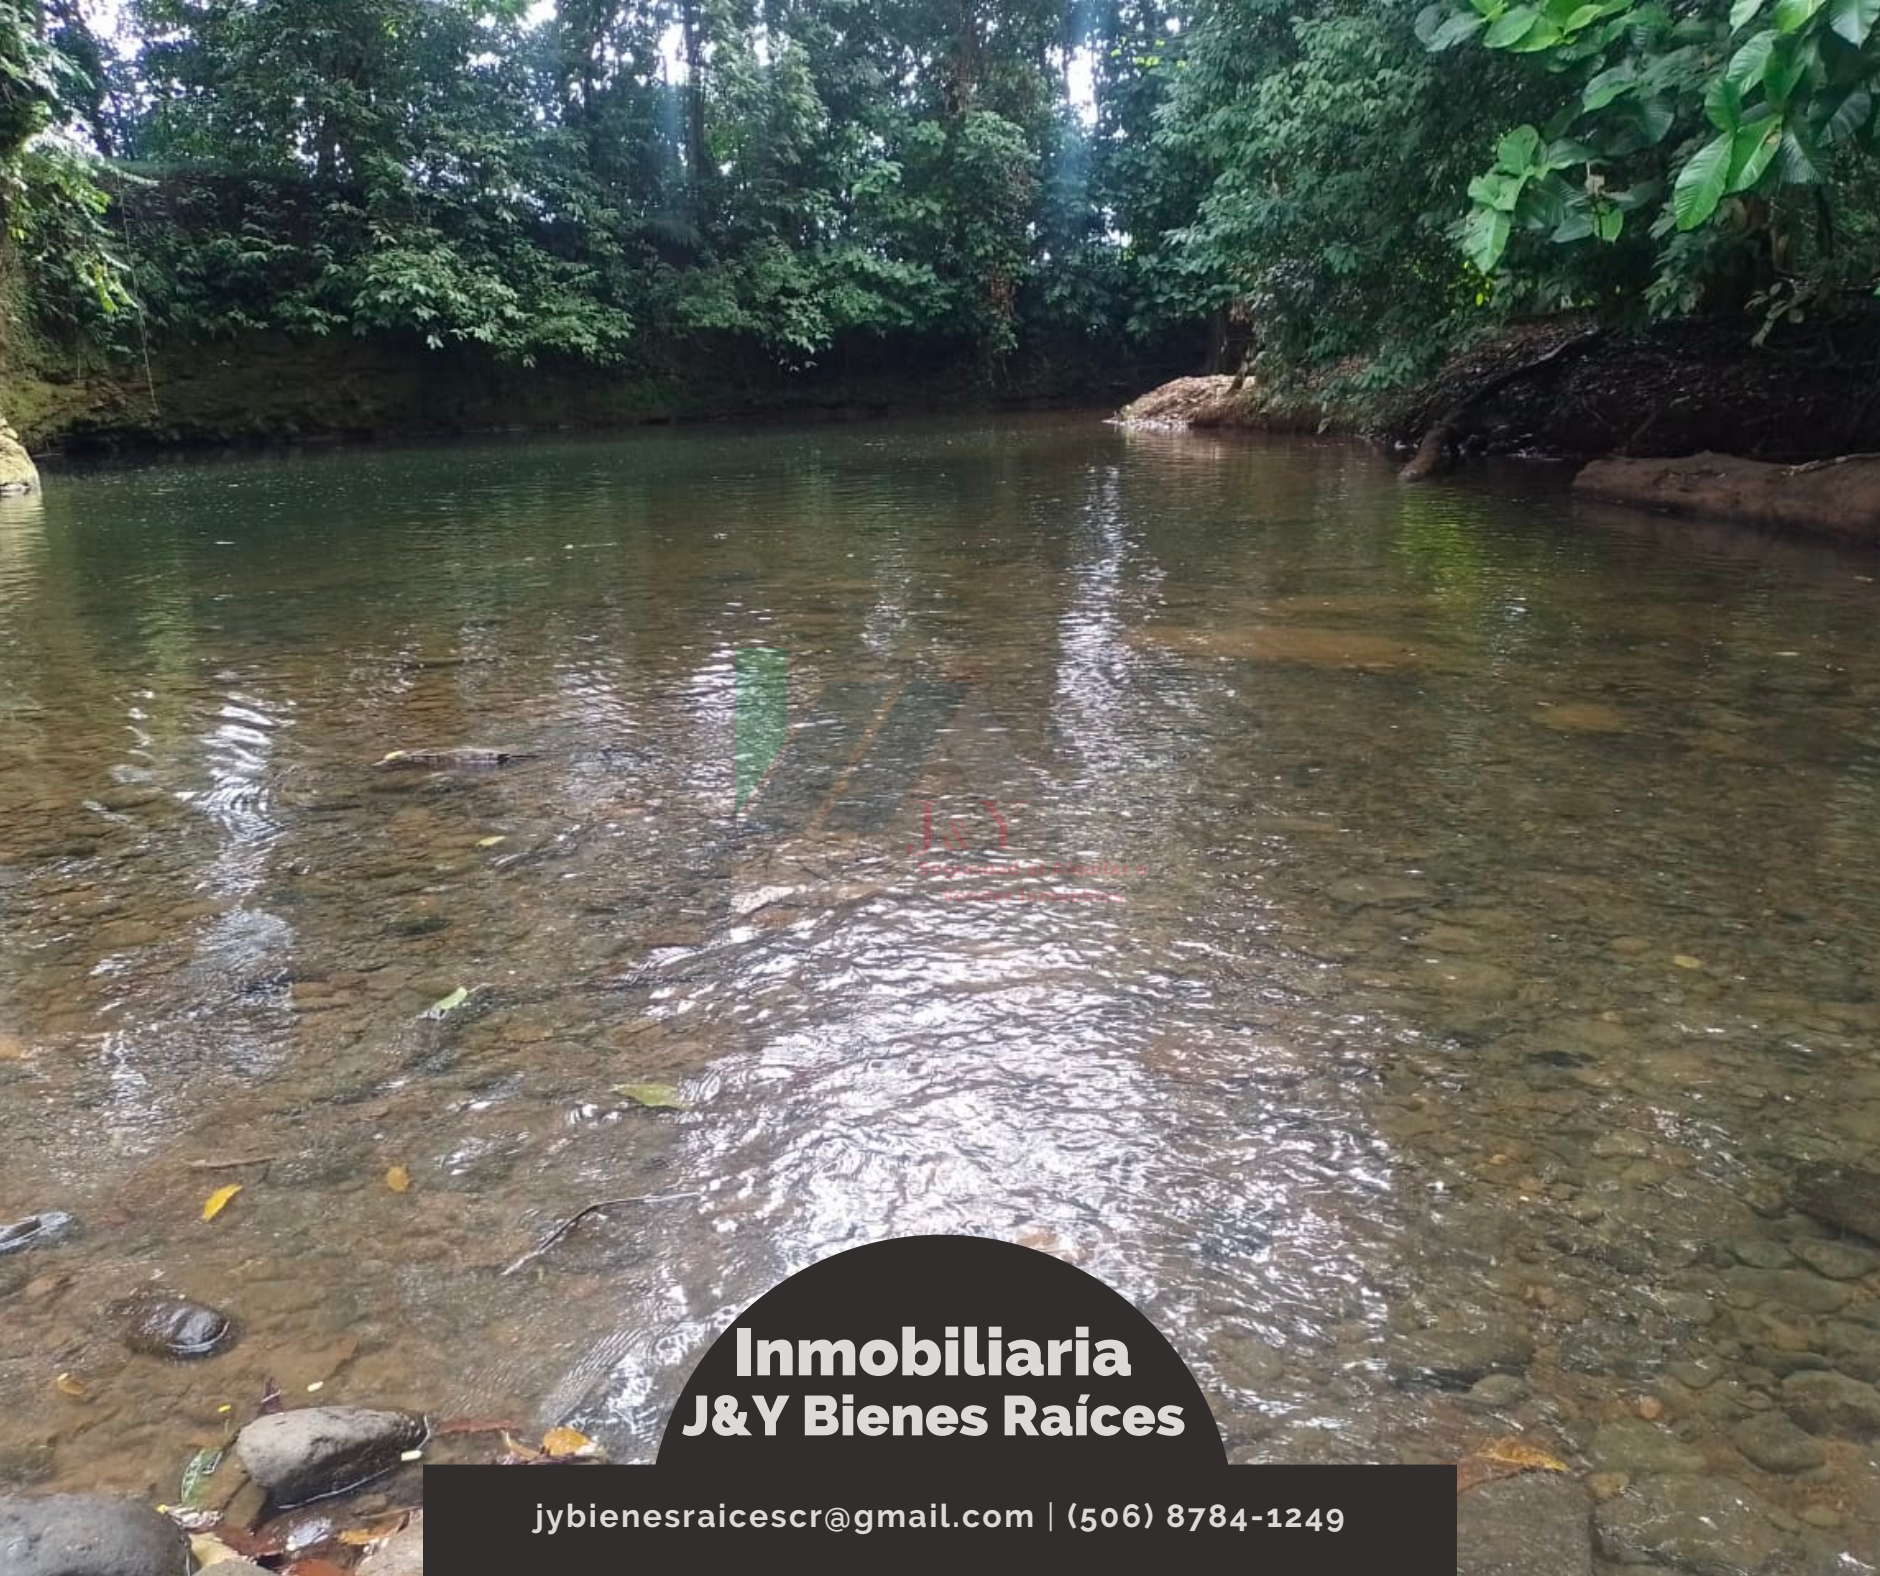

**Inmobiliaria
J&Y Bienes Raíces**

jybienesraicescr@gmail.com | (506) 8784-1249