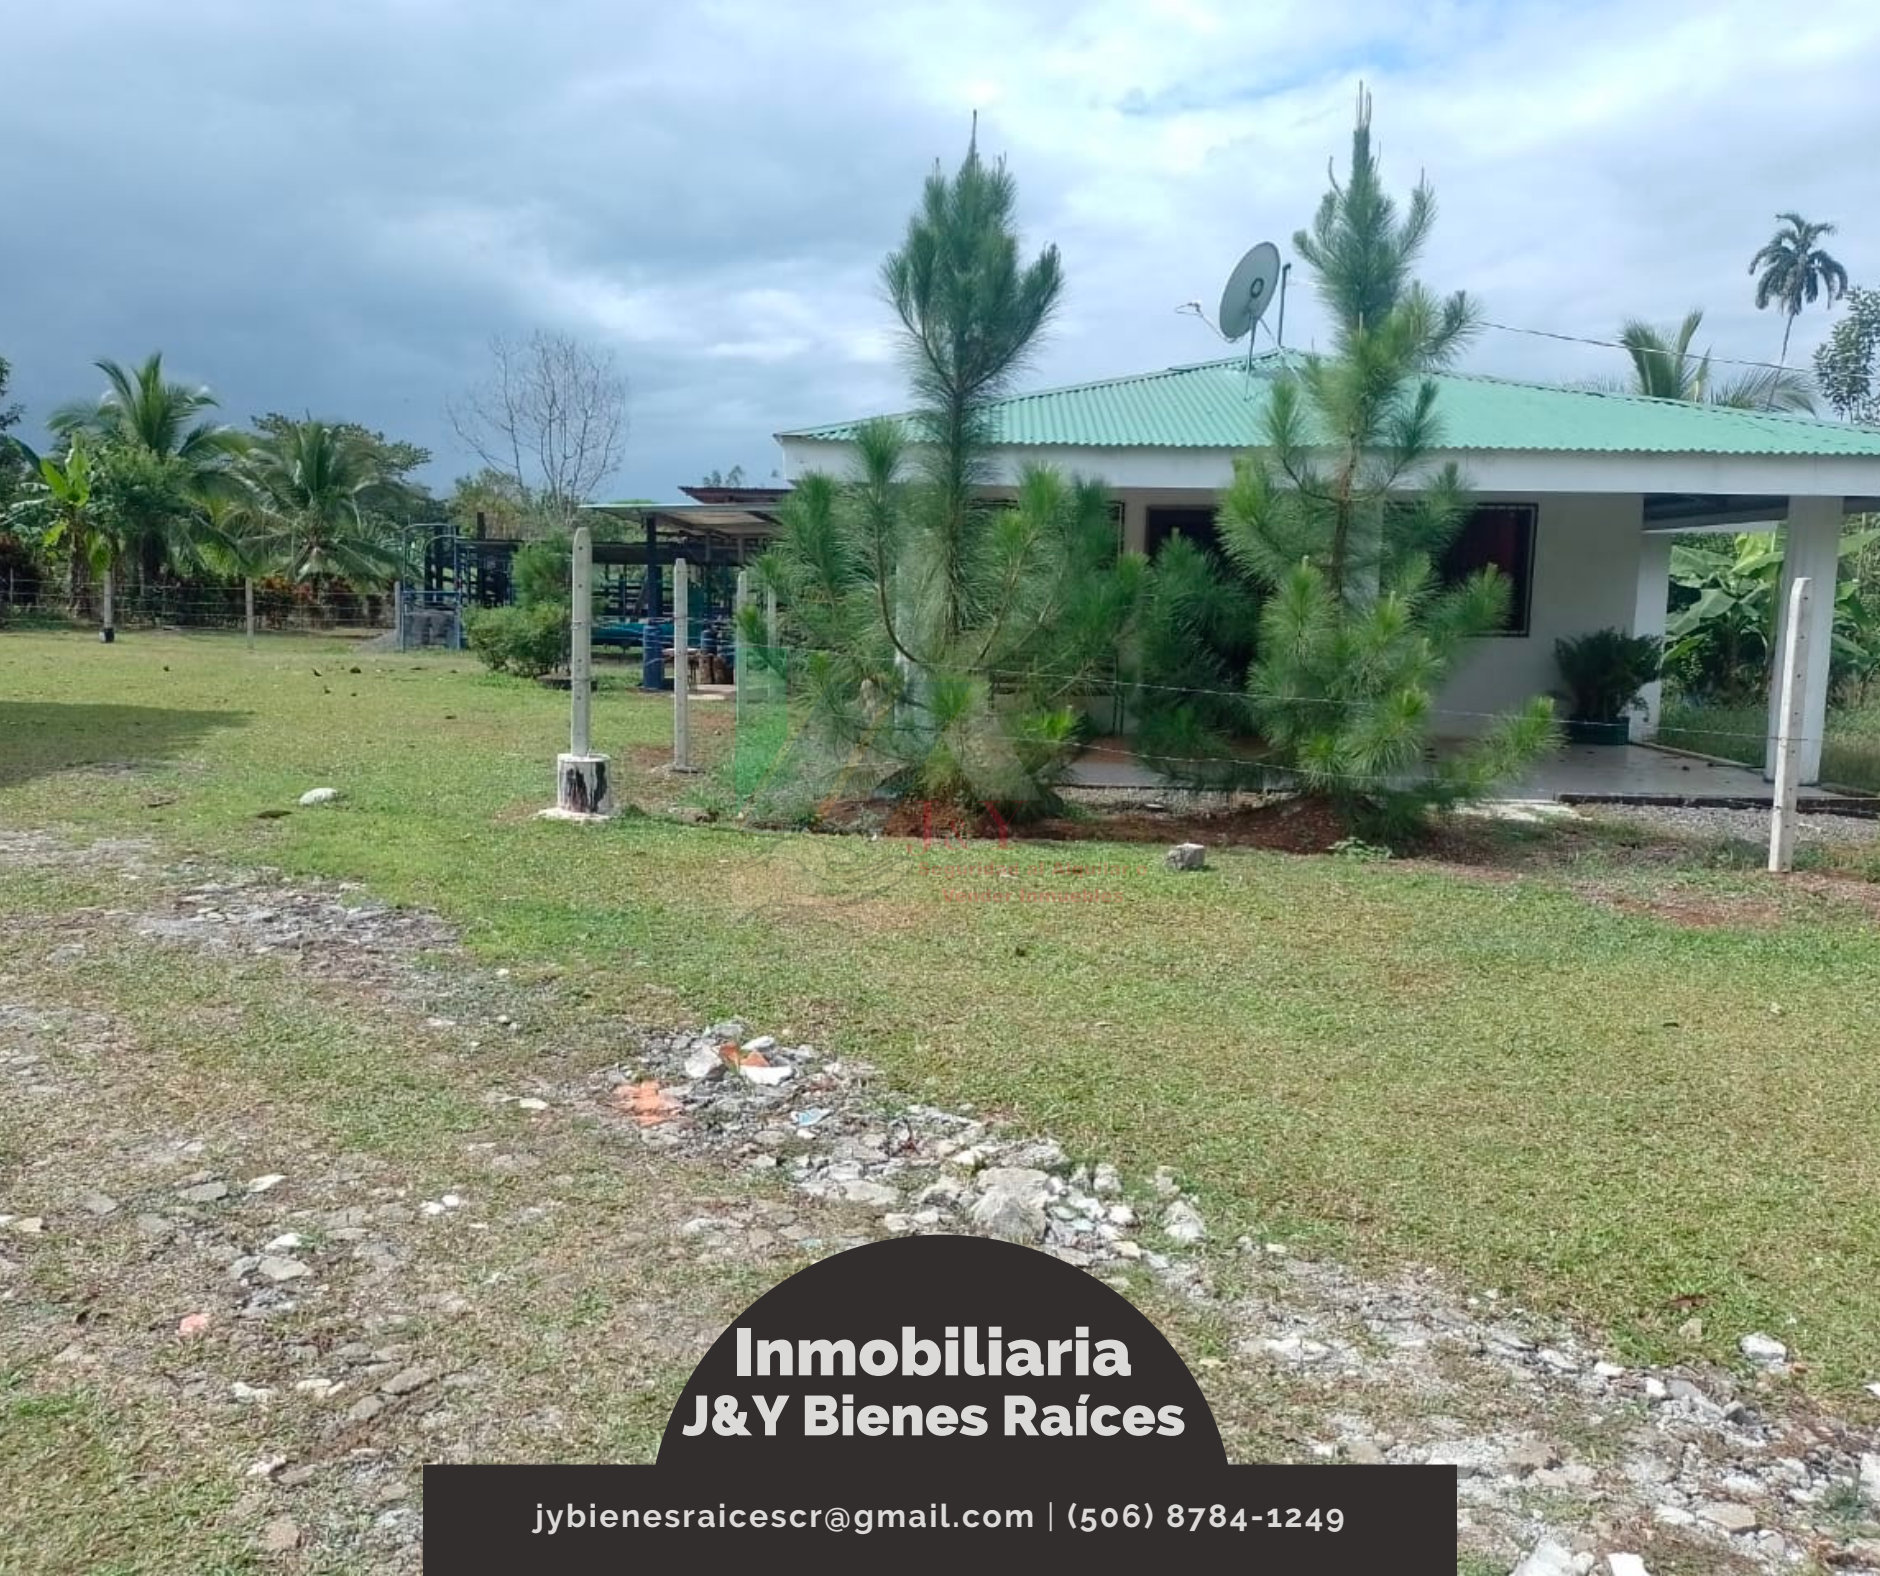

Inmobiliaria J&Y Bienes Raíces

jybienesraicescr@gmail.com | (506) 8784-1249