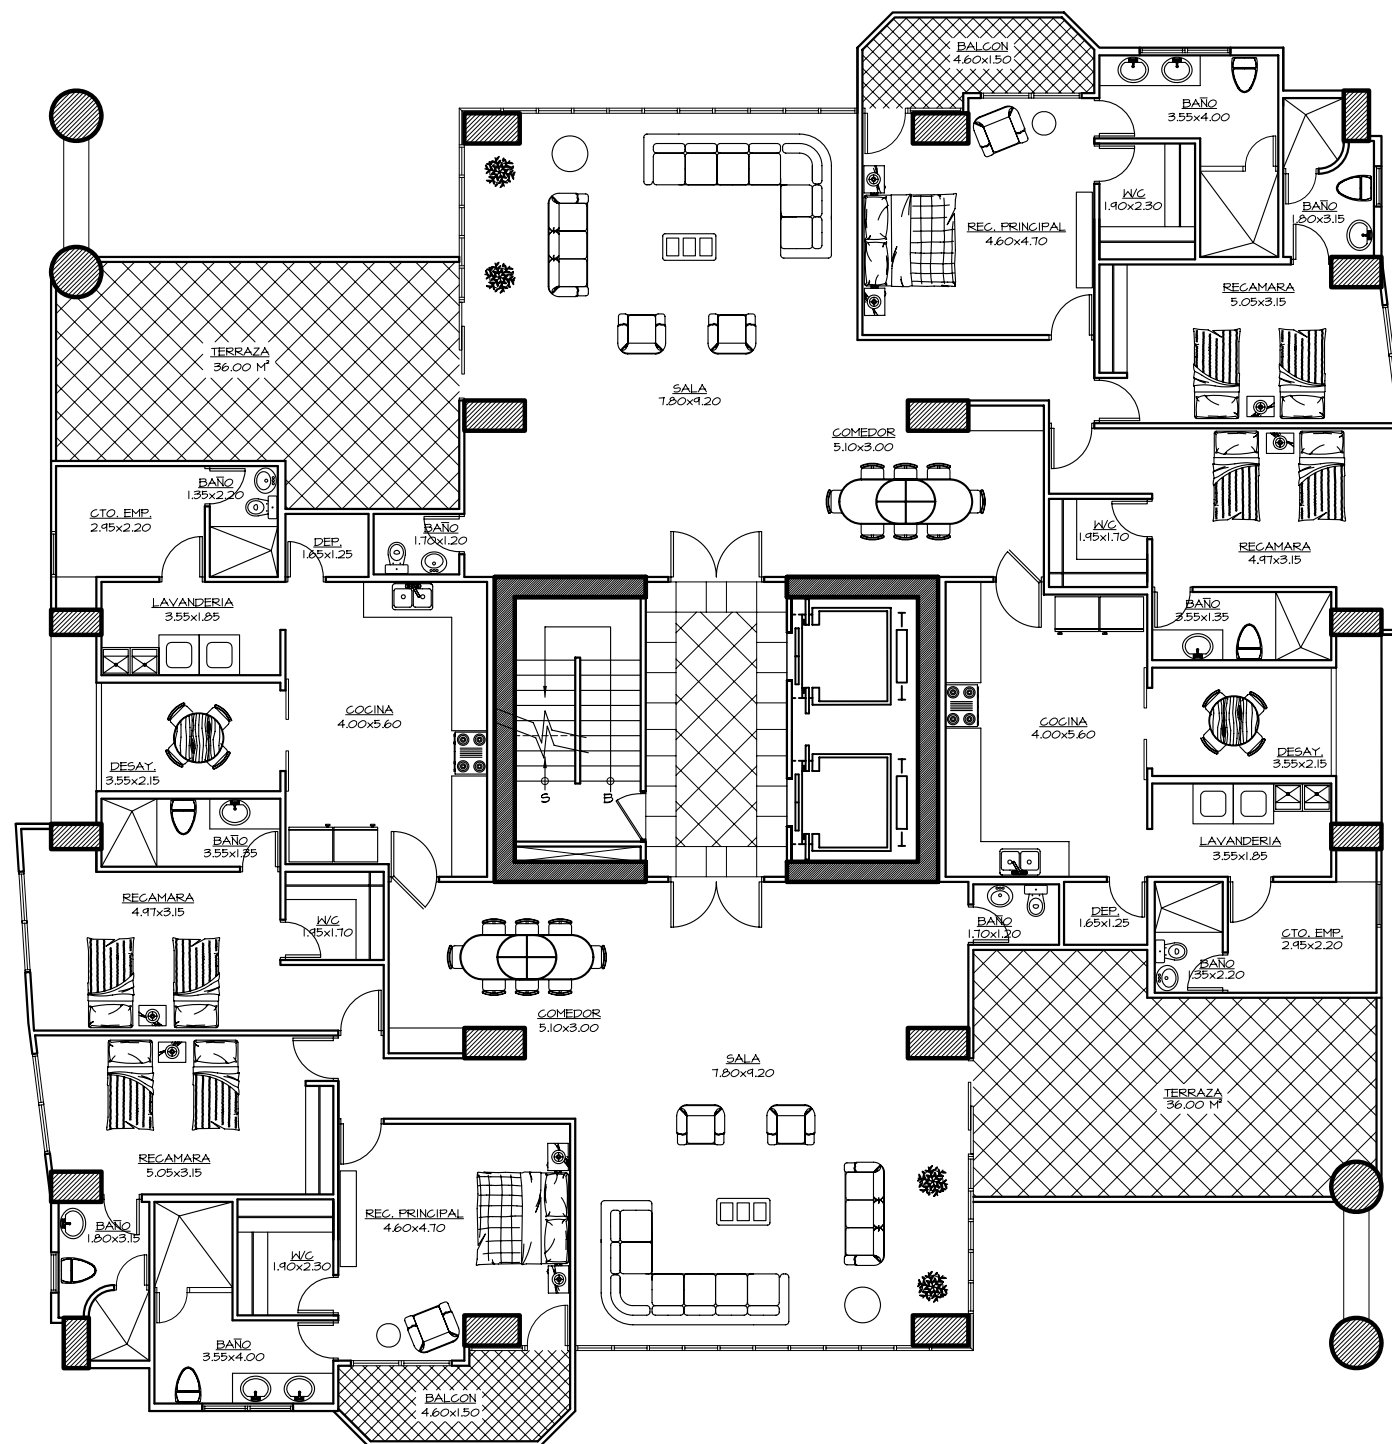

ASTORIA
un horizonte de ensueño

ASTORIA

NIVEL 900

LOCALIZACION

3 RECAMARAS / 3.5 BAÑOS
CUARTO Y BAÑO EMP.
AREA = 178.00 SM / 1,915.00 SF

ESCALA 1:150

ASTORIA
un horizonte de ensueño

ASTORIA