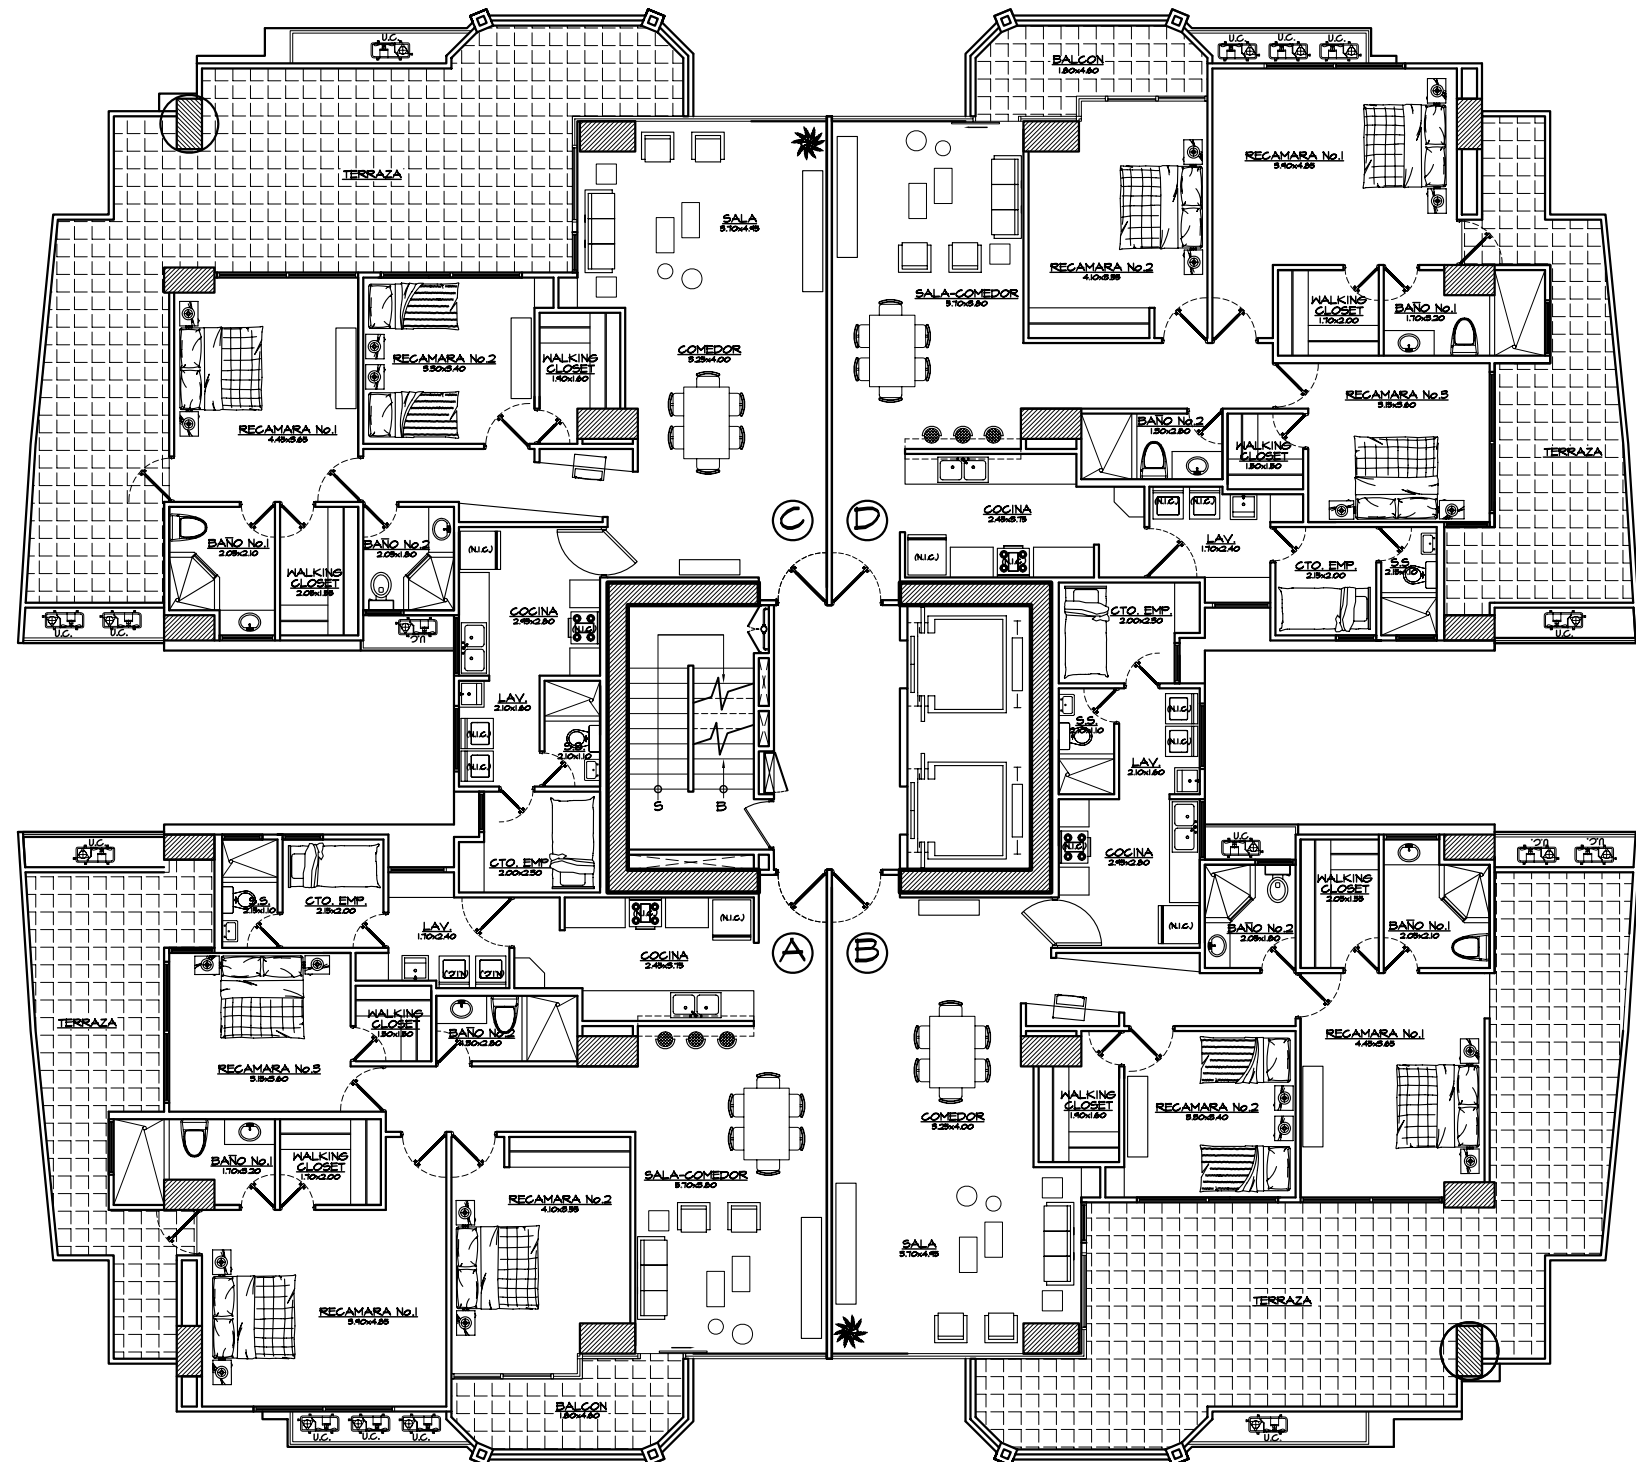

NIVEL 800

LOCALIZACION

APARTAMENTOS A - D

3 RECAMARAS / 2 BAÑOS
CUARTO Y BAÑO EMP.
AREA = 178.00 SM / 1,916.00 SF

APARTAMENTOS B - C

2 RECAMARAS / 2 BAÑOS
CUARTO Y BAÑO EMP.
AREA = 198.00 SM / 2,131.00 SF

ESCALA 1:150

ASTORIA
un horizonte de ensueño

ASTORIA

NIVEL 900

LOCALIZACION

3 RECAMARAS / 3.5 BAÑOS
CUARTO Y BAÑO EMP.
AREA = 178.00 SM / 1,915.00 SF

ESCALA 1:150

ASTORIA
un horizonte de ensueño

ASTORIA