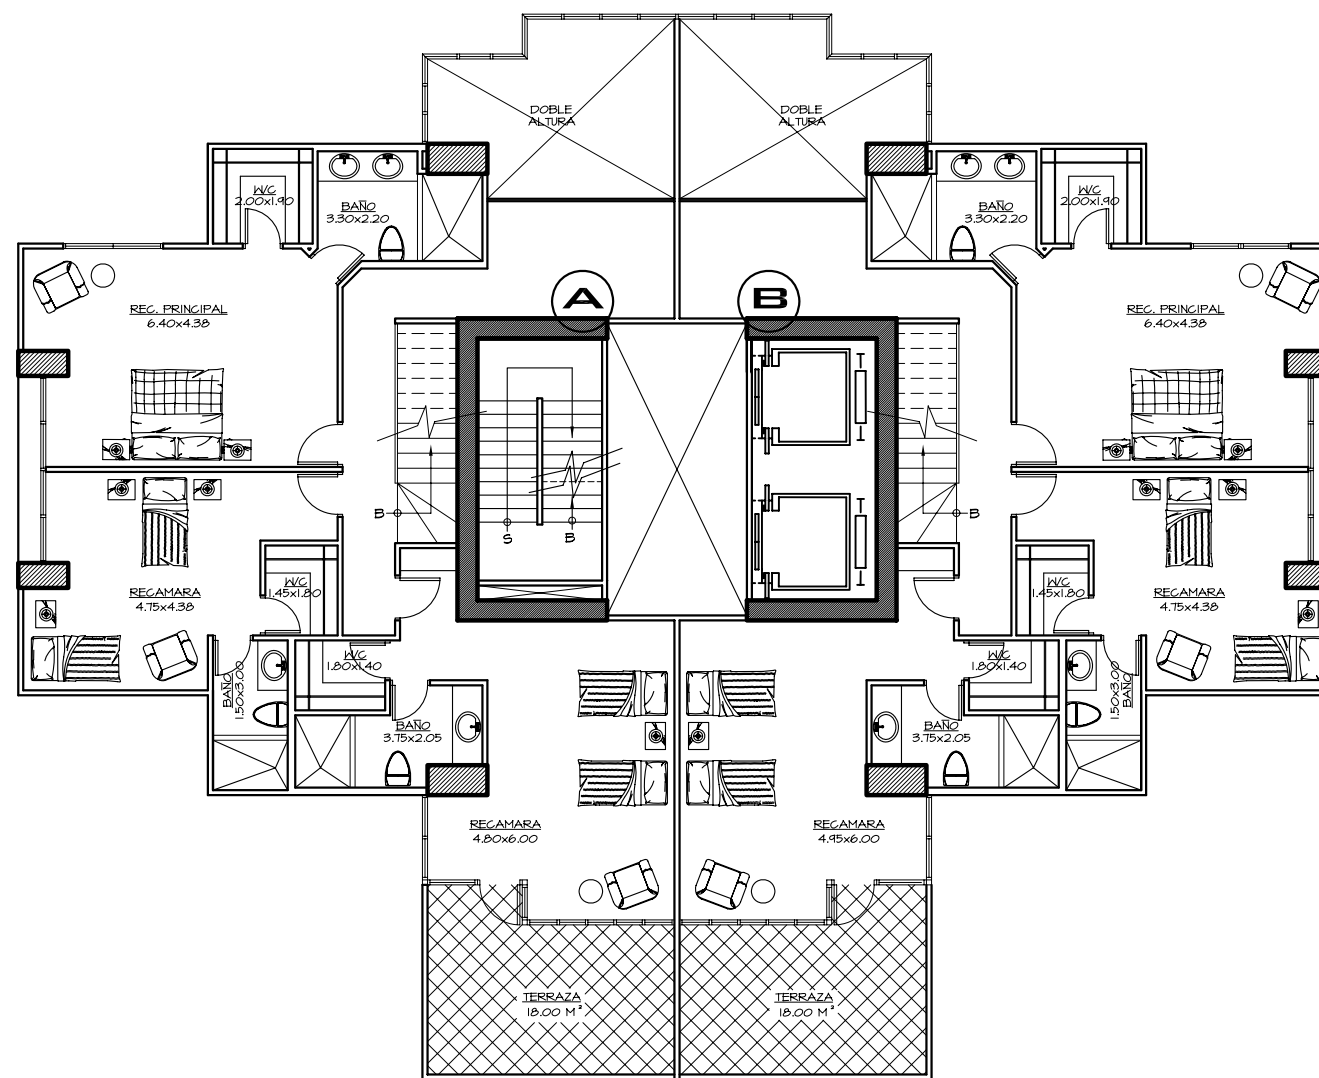

SEGUNDO NIVEL

ESCALA 1:150