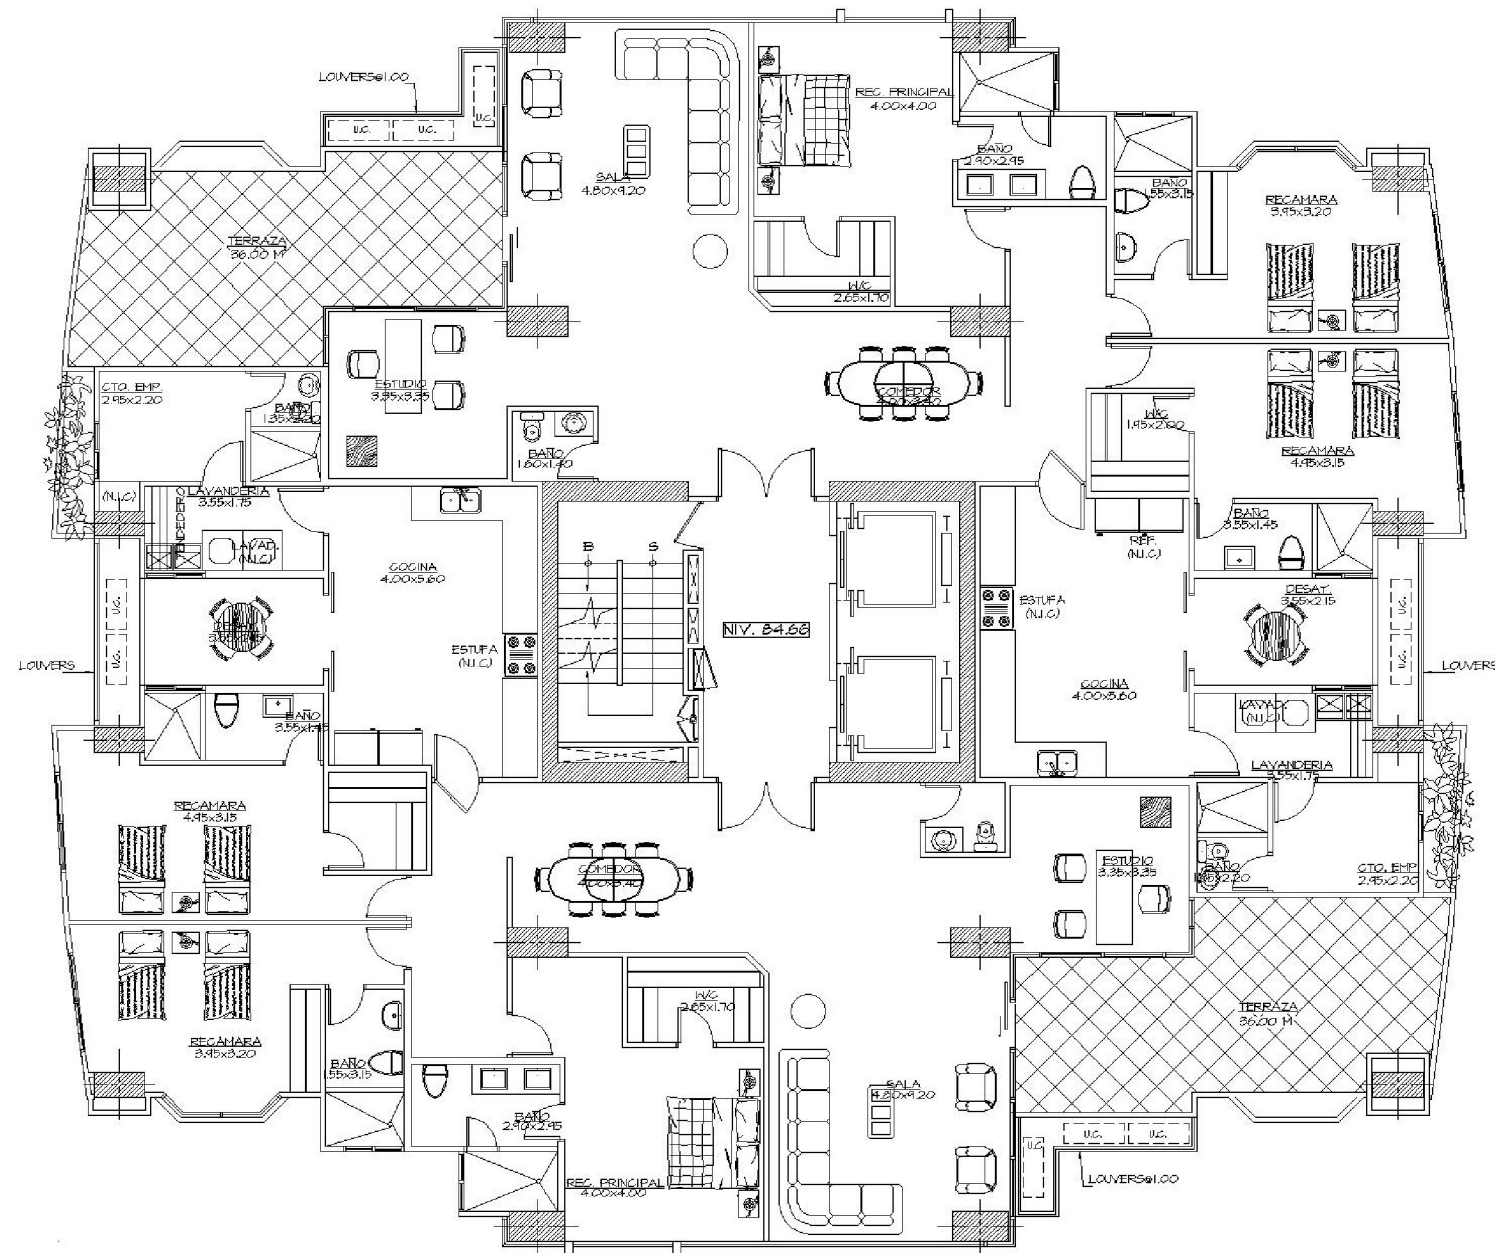

ESCALA 1:150