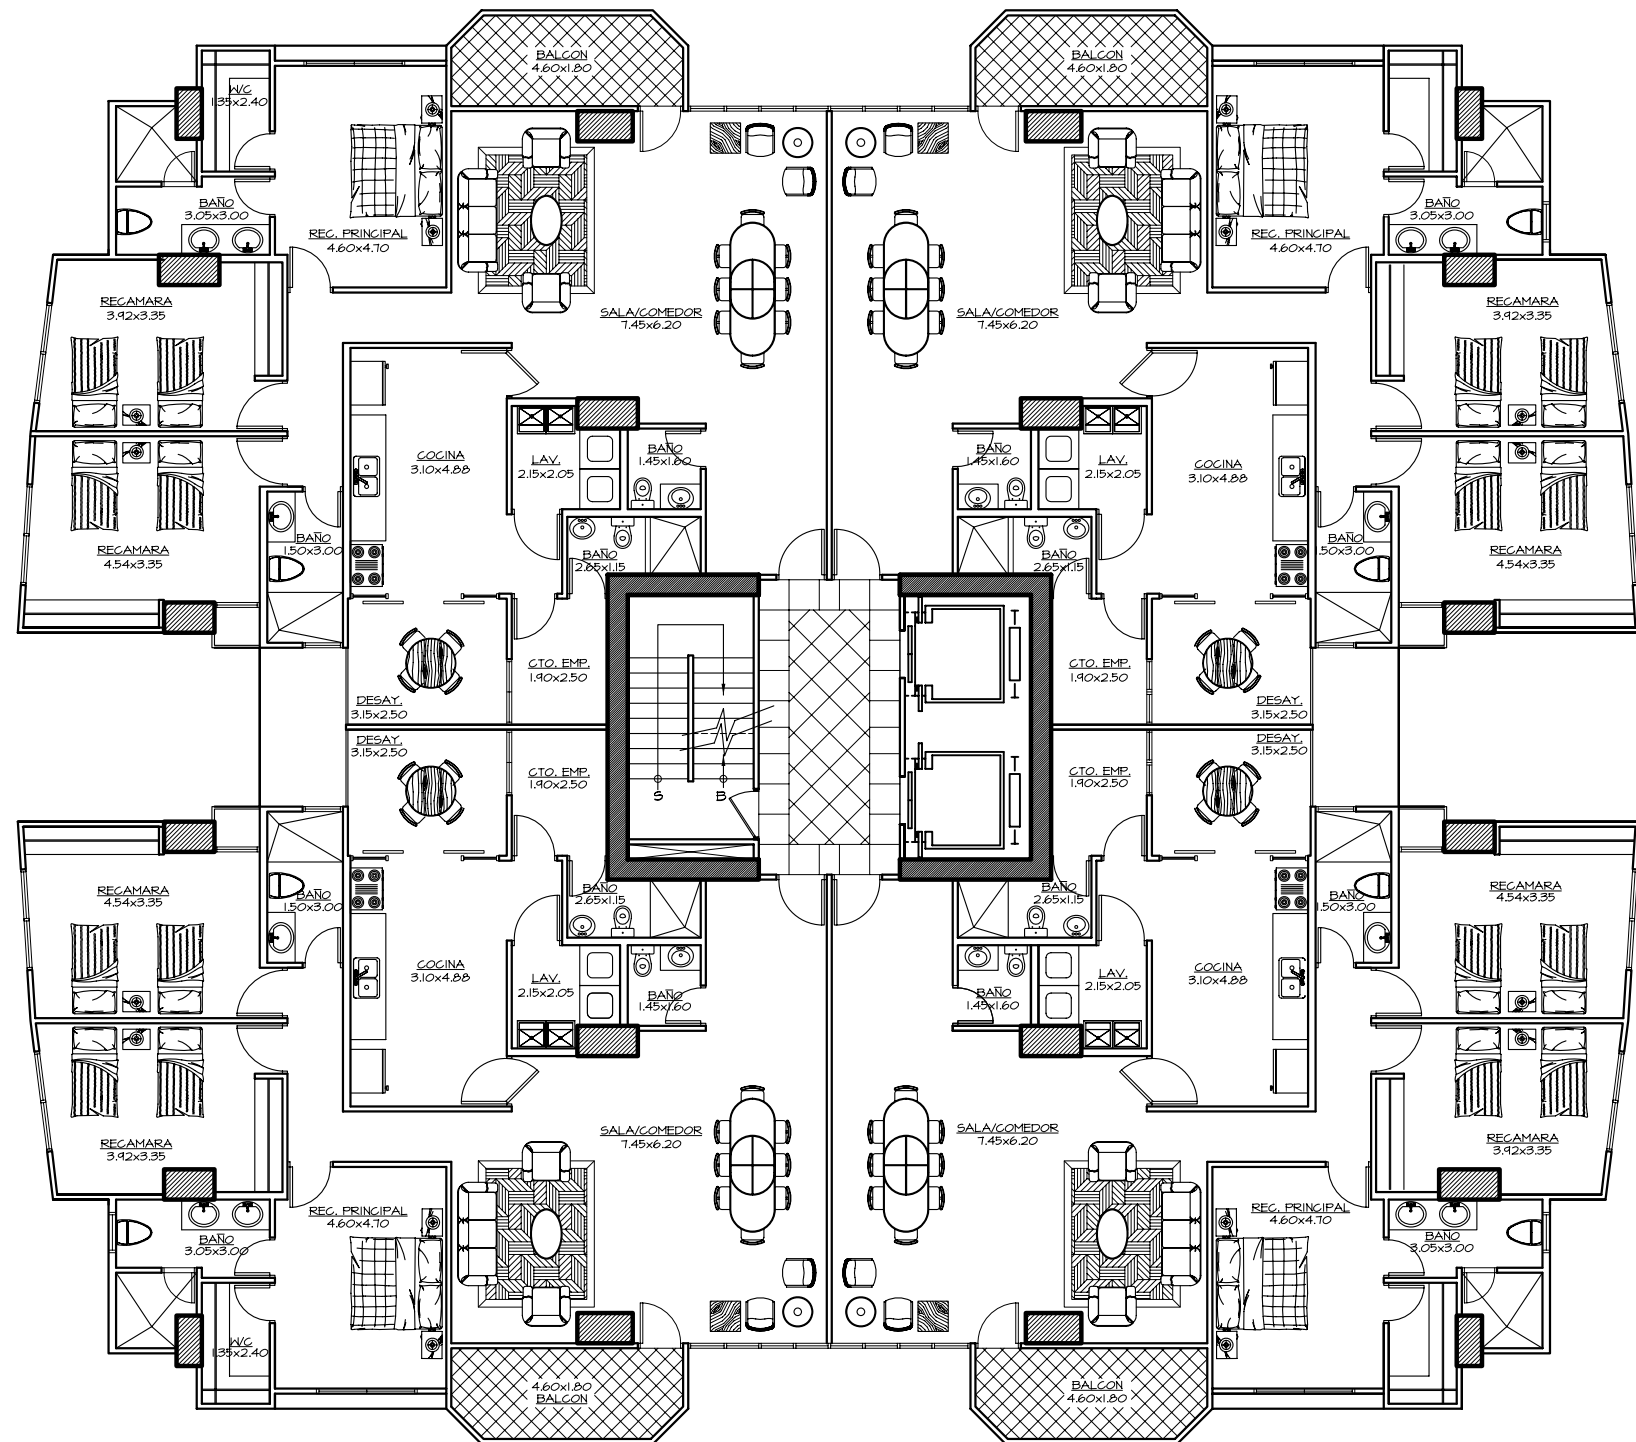

ASTORIA
un horizonte de ensueño

ASTORIA

NIVEL 600@700

LOCALIZACION

3 RECAMARAS / 2.5 BAÑOS
CUARTO Y BAÑO EMP.
AREA = 194.00 SM / 2,088.00 SF

ESCALA 1:150

ASTORIA
un horizonte de ensueño

ASTORIA