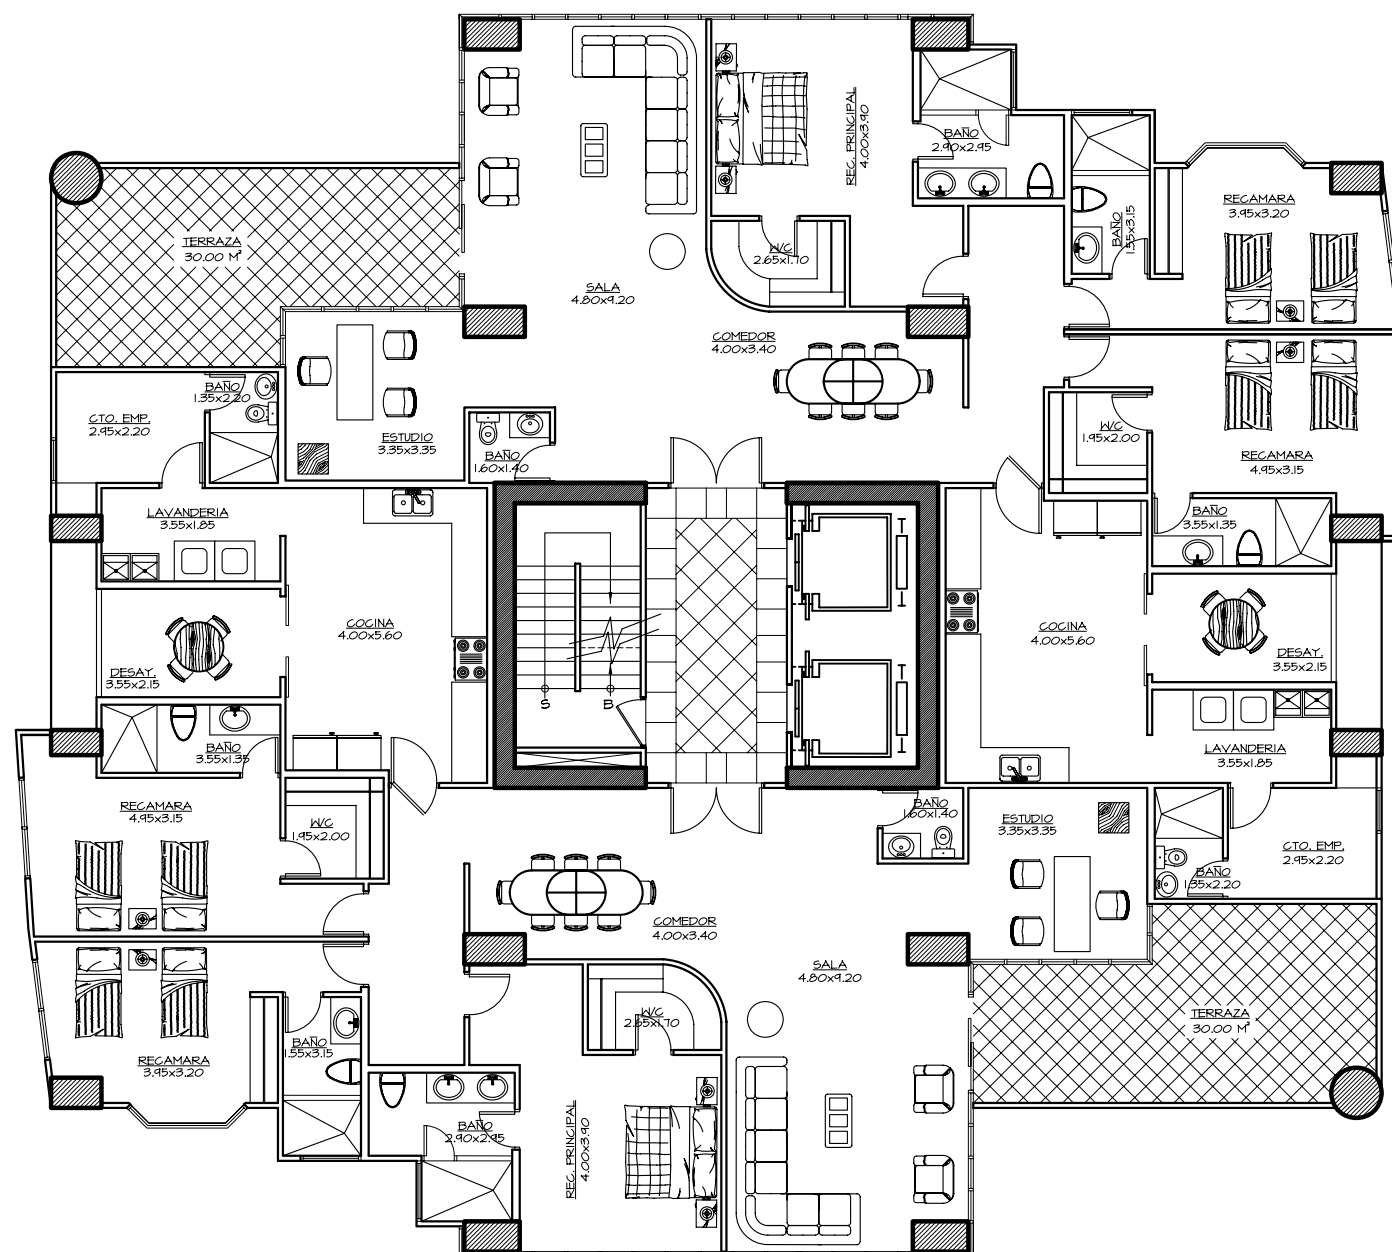

ESCALA 1:150

ASTORIA
un horizonte de ensueño

ASTORIA

NIVEL 1,500@1,600

LOCALIZACION

3 RECS. + ESTUDIO / 3.5 BAÑOS
CUARTO Y BAÑO EMP.
AREA = 275.00 SM / 2,960.00 SF

A

B