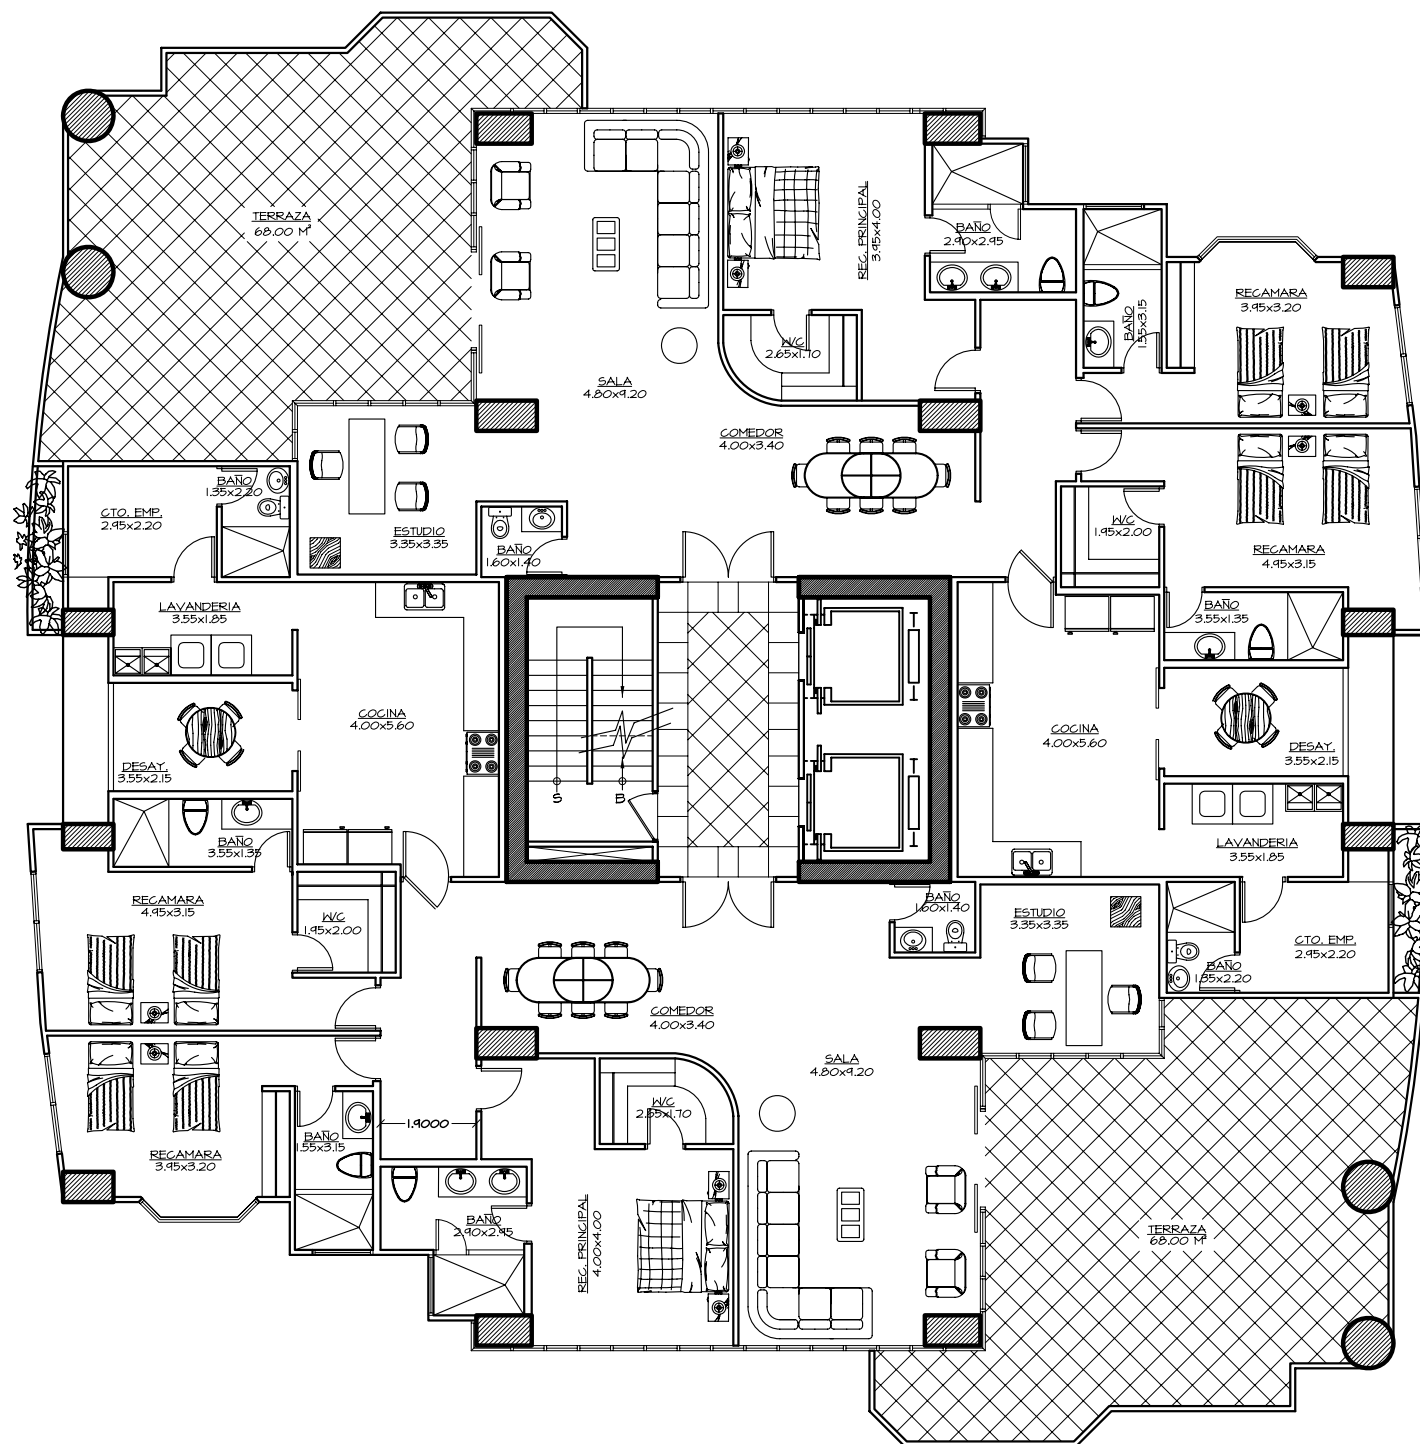

APARTAMENTOS B - C

3 RECAMARAS / 2 BAÑOS
CUARTO Y BAÑO EMP.
AREA = 155.00 SM / 1,668.00 SF

ESCALA 1:150

ASTORIA
un horizonte de ensueño

ASTORIA

NIVEL 1,400

LOCALIZACION

3 RECS. + ESTUDIO / 3.5 BAÑOS
CUARTO Y BAÑO EMP.
AREA = 315.00 SM / 3,391.00 SF