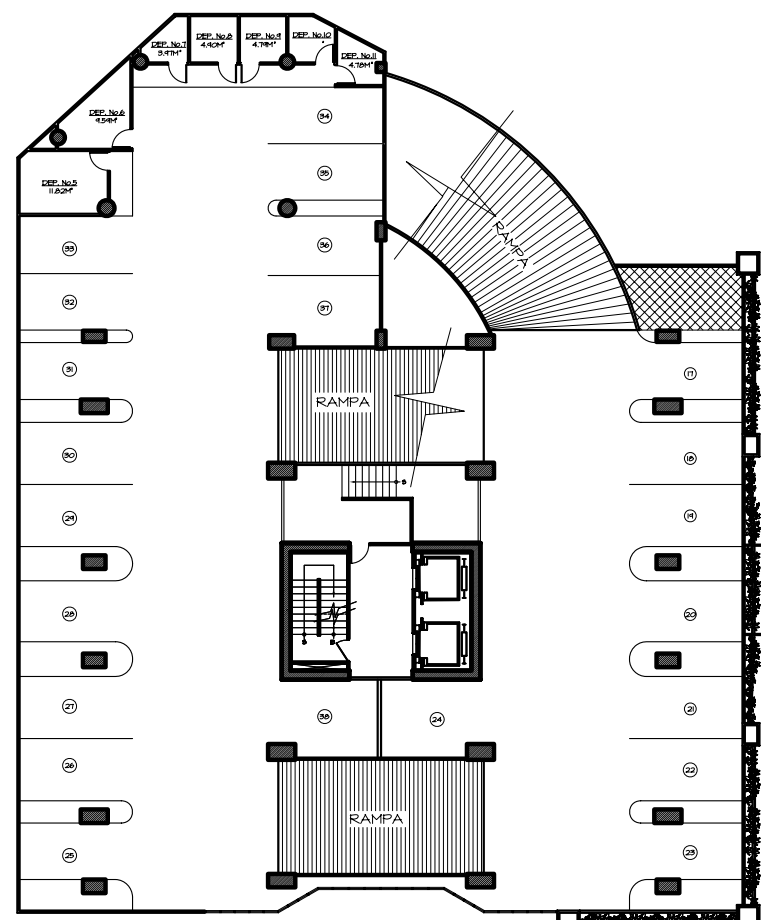

ASTORIA
un horizonte de ensueño

ASTORIA

MEZZANINE

E-1 @ E-2