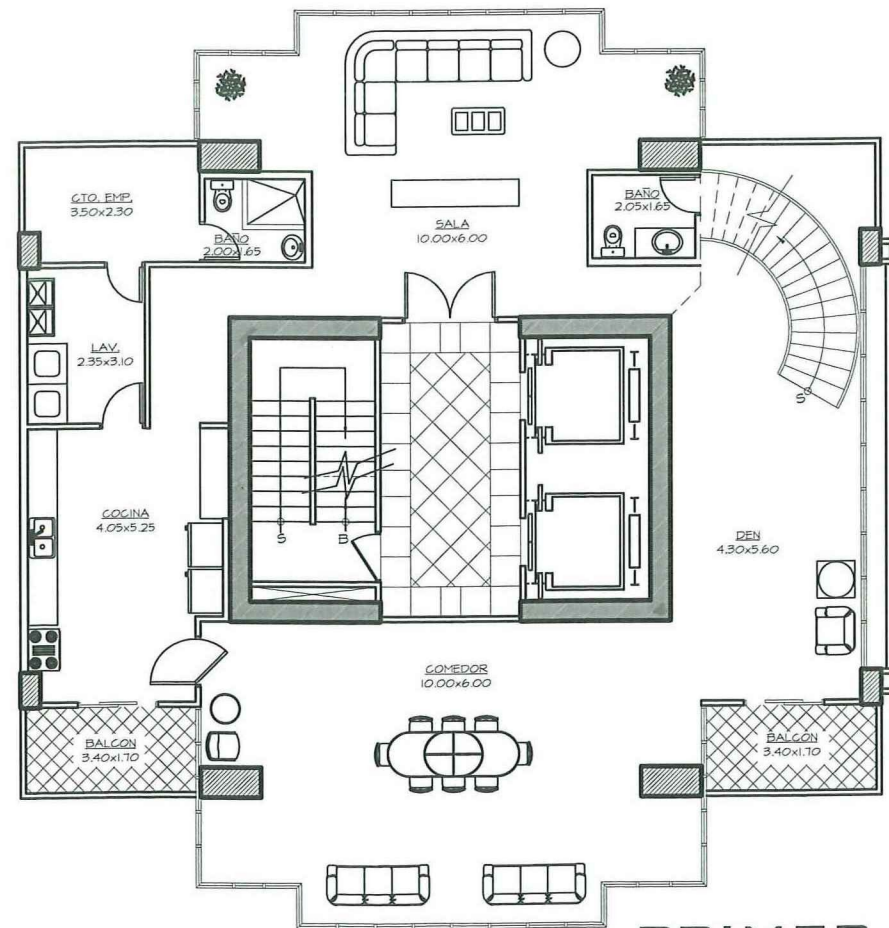

PRIMER NIVEL