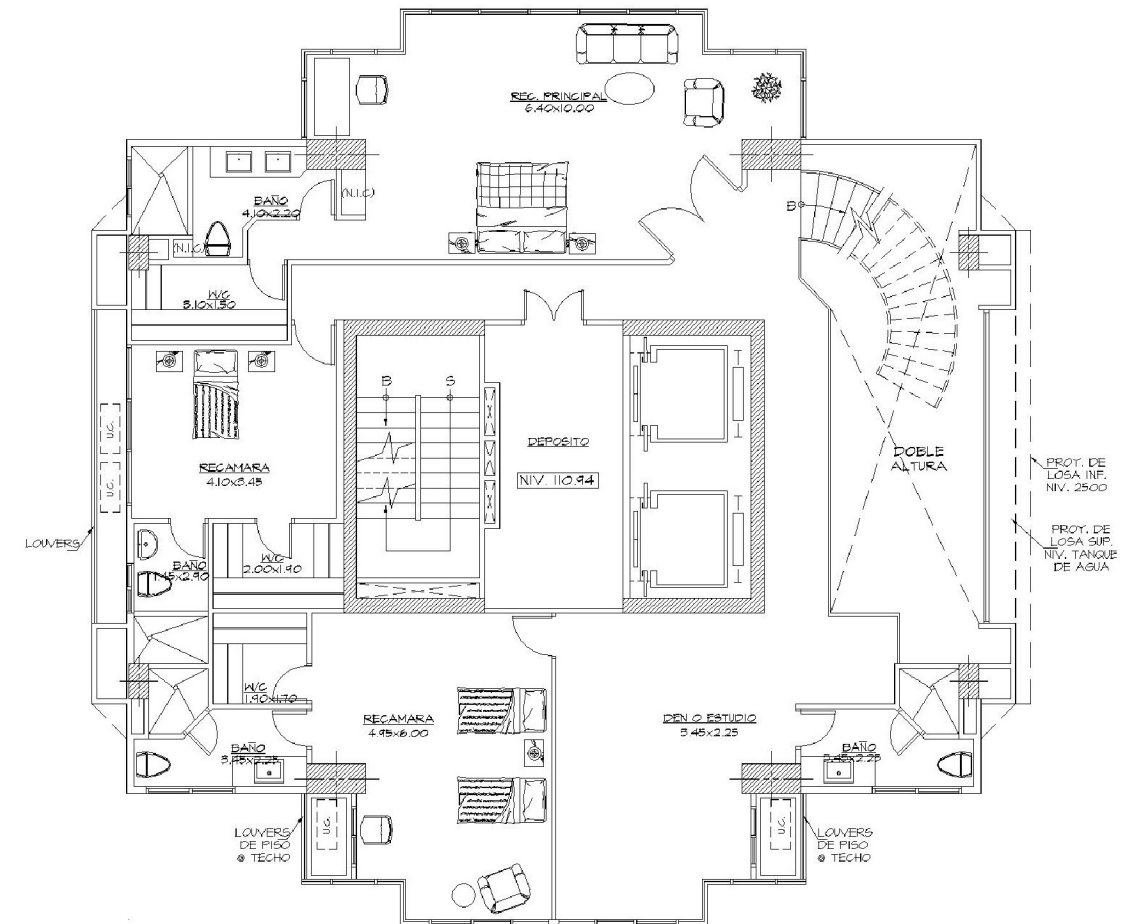

SEGUNDO NIVEL

ESCALA 1:150