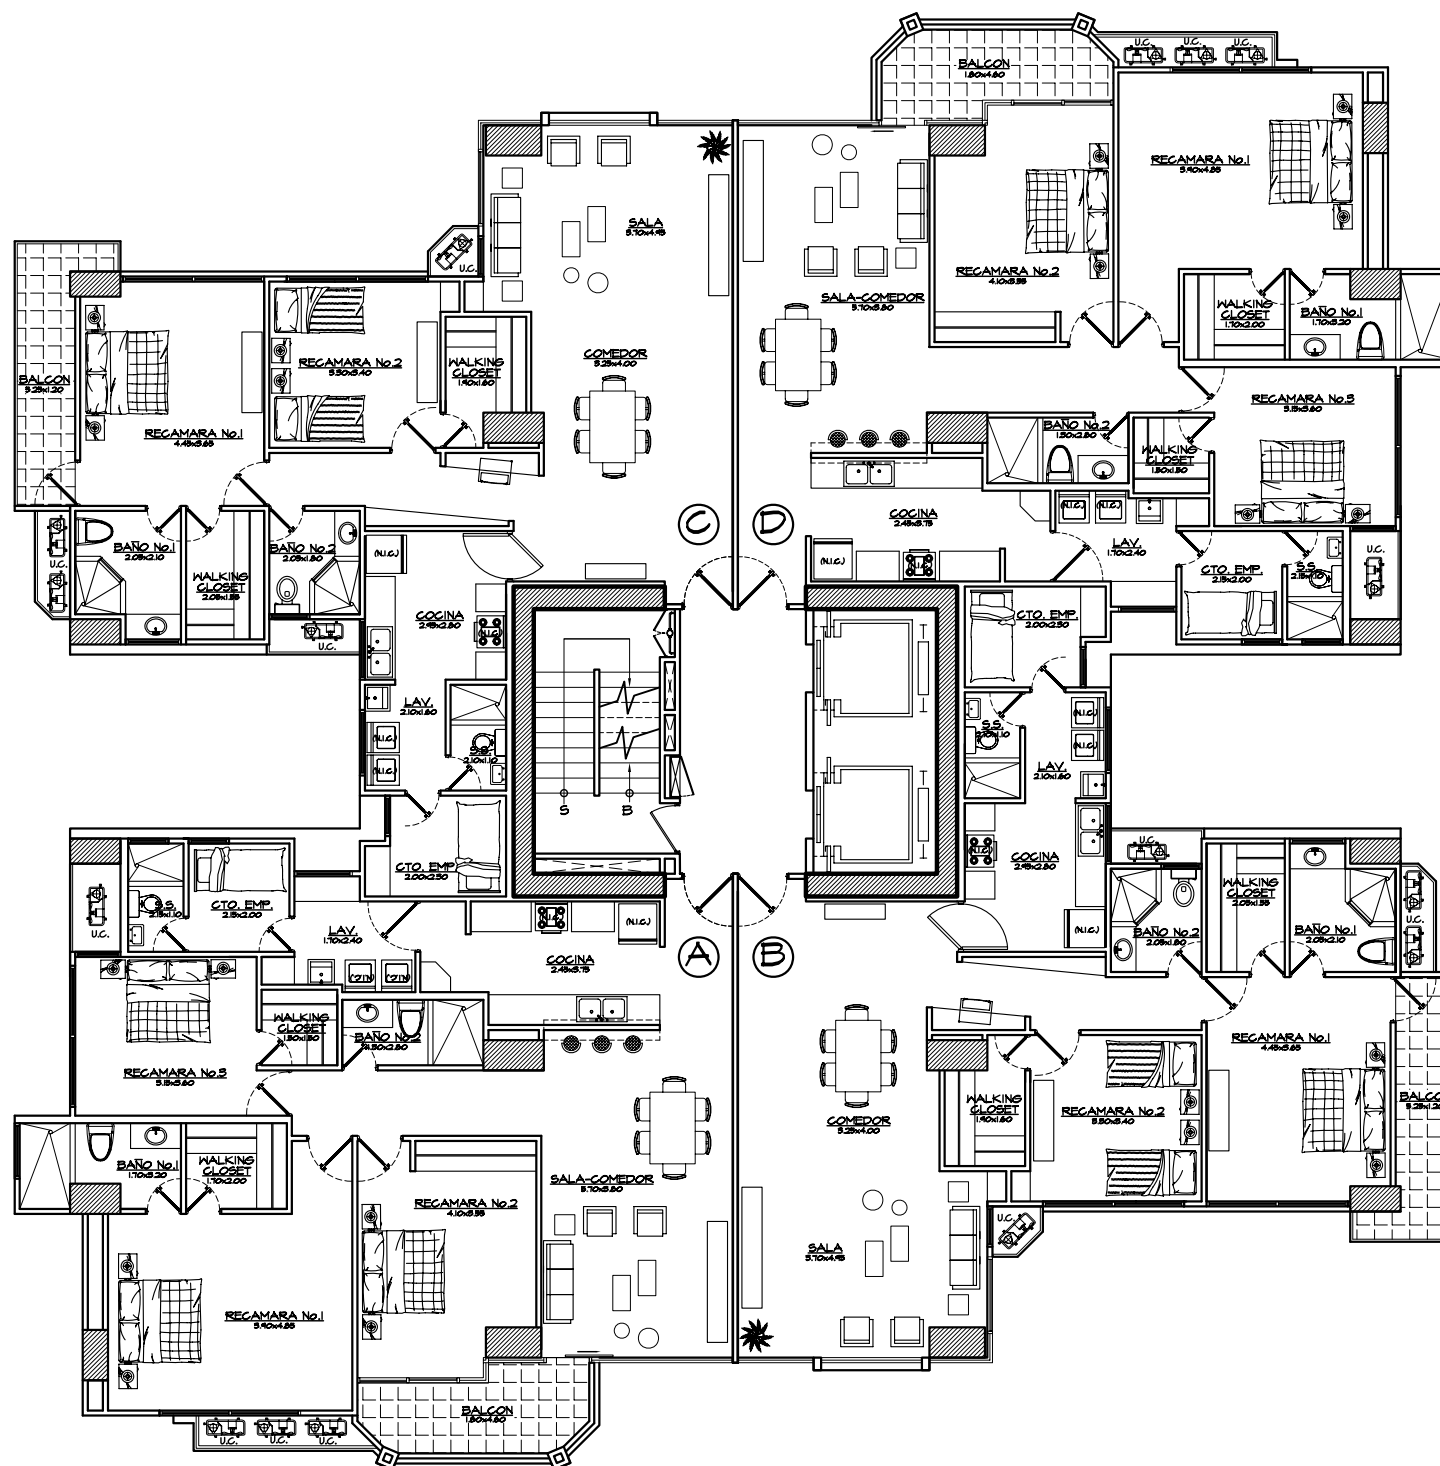

NIVEL 1,000

LOCALIZACION

APARTAMENTOS A - D

3 RECAMARAS / 2 BAÑOS
CUARTO Y BAÑO EMP.
AREA = 155.00 SM / 1,668.00 SF

APARTAMENTOS B - C

2 RECAMARAS / 2 BAÑOS
CUARTO Y BAÑO EMP.
AREA = 140.00 SM / 1,507.00 SF