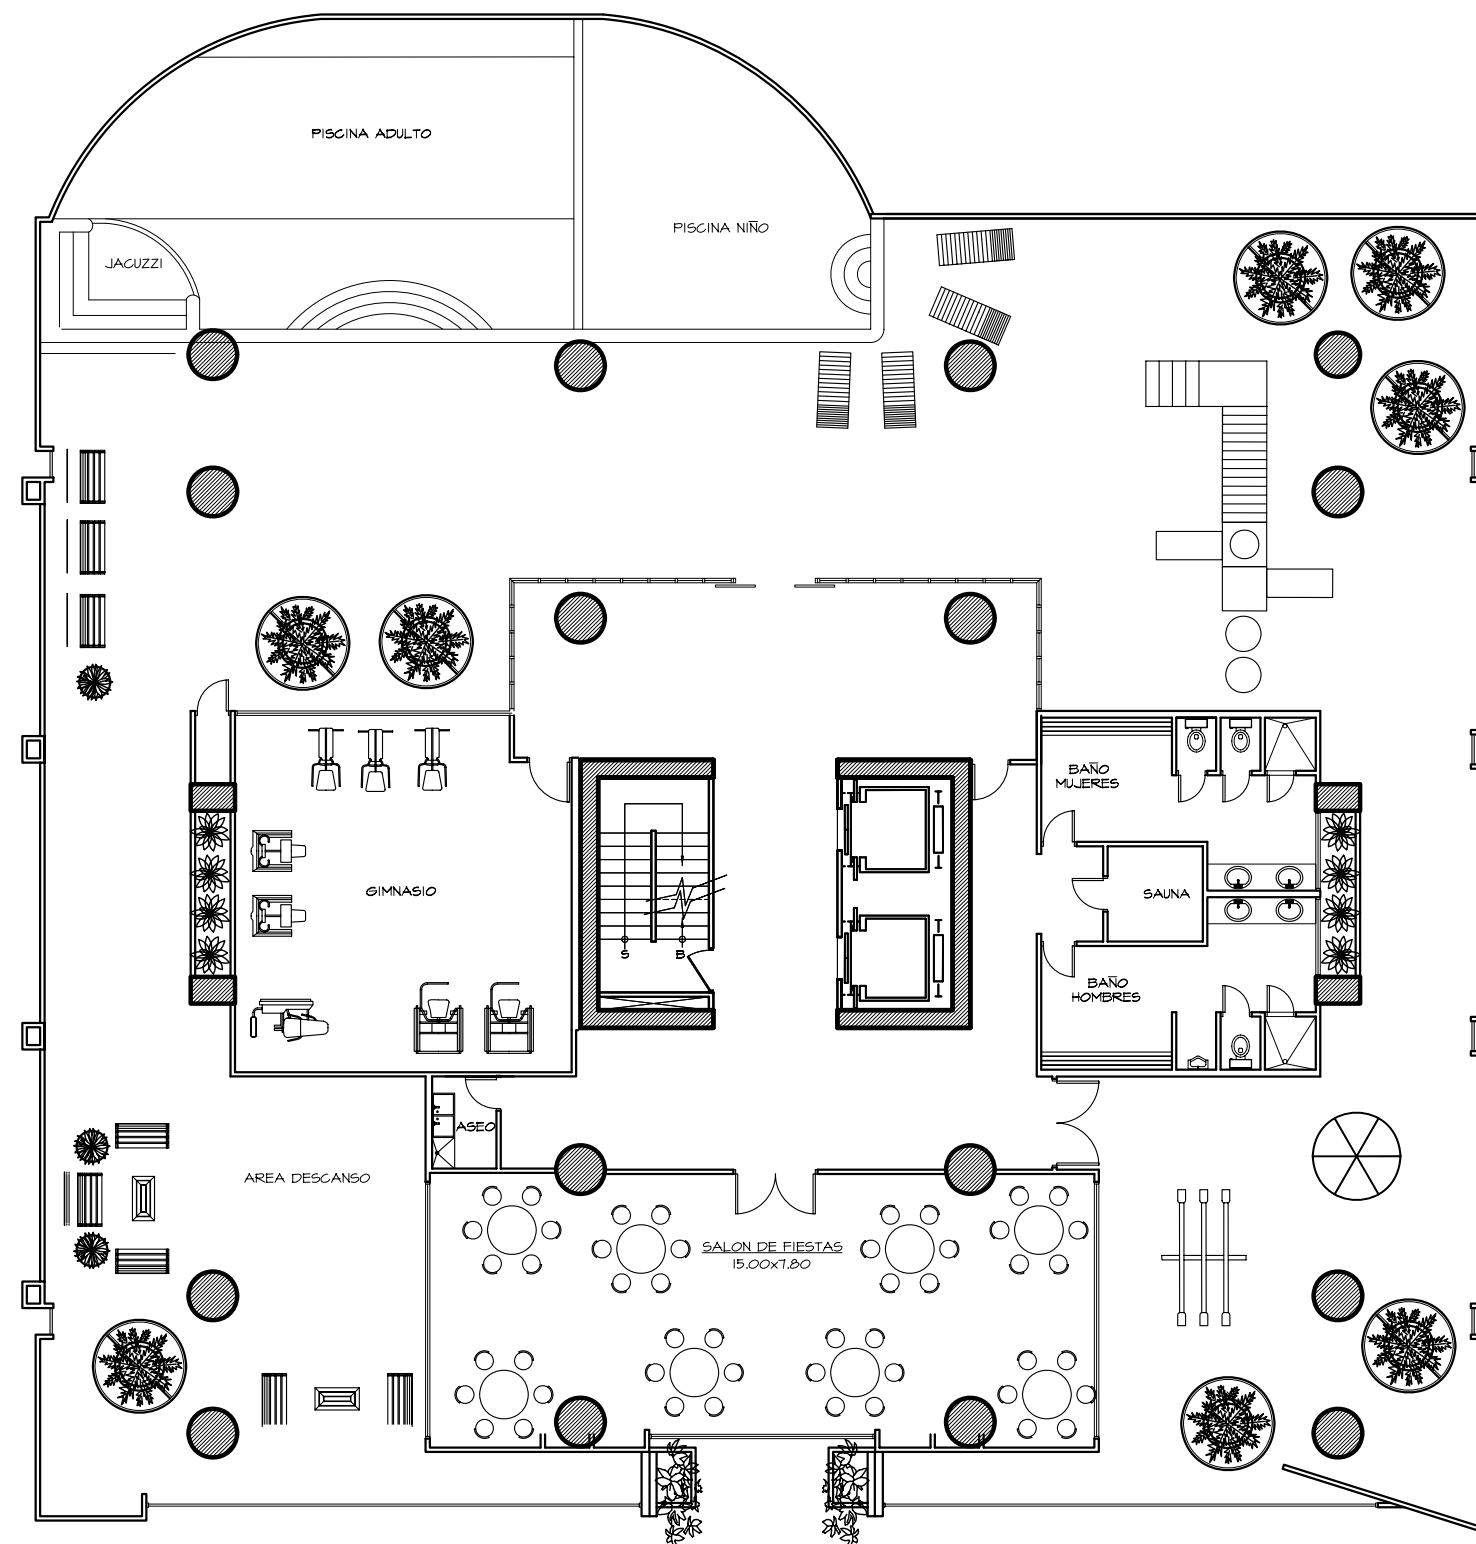

MEZZANINE

LOCALIZACION

E-1 @ E-2

ASTORIA
un horizonte de ensueño

ASTORIA

AREA SOCIAL

LOCALIZACION

E-3@E-5

ASTORIA
un horizonte de ensueño

ASTORIA

NIVEL 600@700

LOCALIZACION

3 RECAMARAS / 2.5 BAÑOS
CUARTO Y BAÑO EMP.
AREA = 194.00 SM / 2,088.00 SF

ESCALA 1:150

ASTORIA
un horizonte de ensueño

ASTORIA