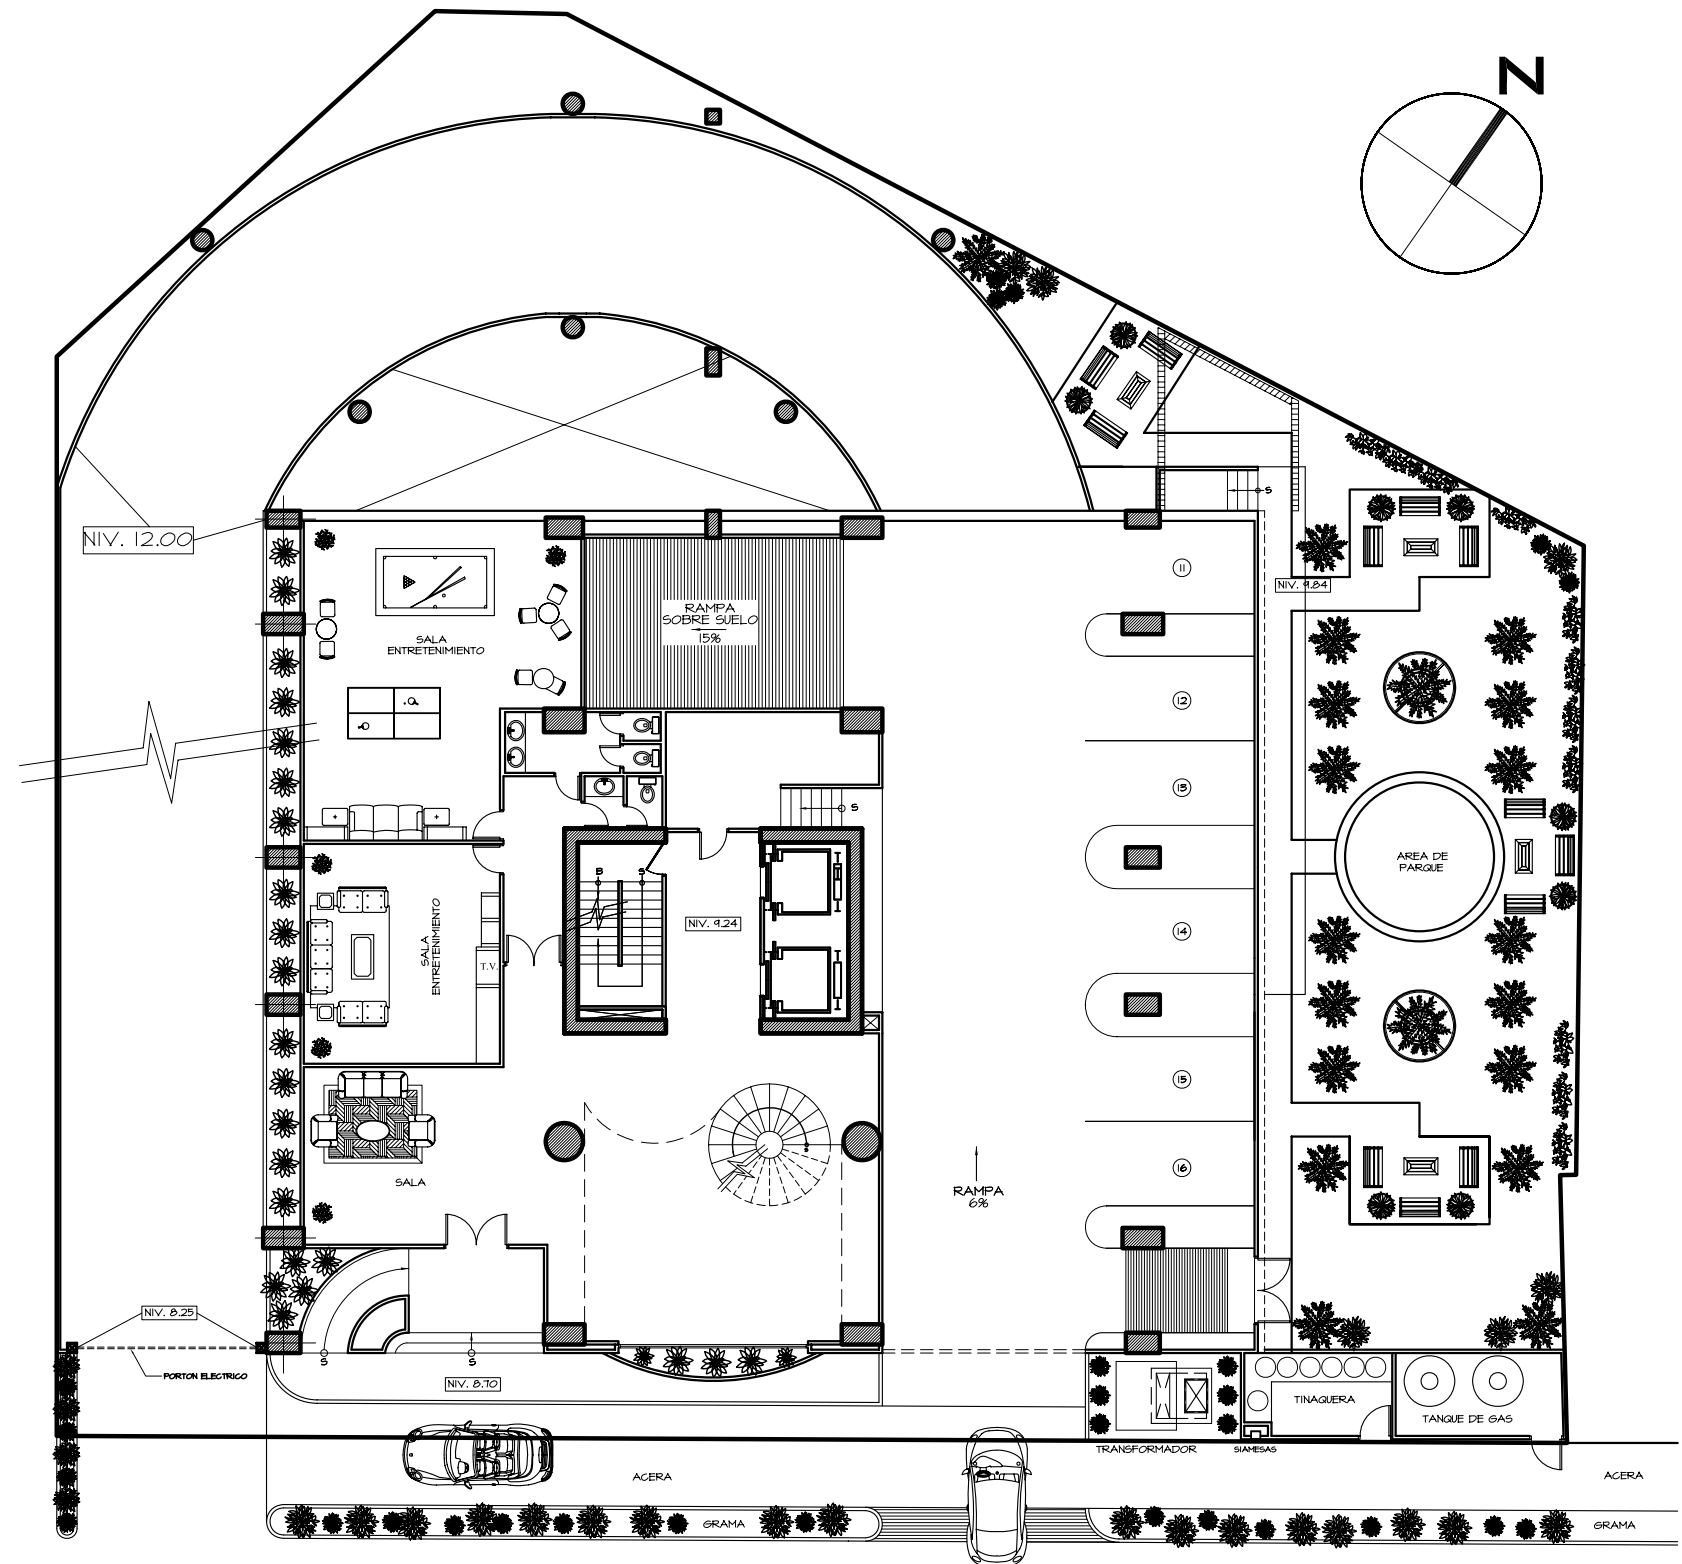

ASTORIA

ASTORIA
un horizonte de ensueño

ASTORIA

NIVEL 00

LOCALIZACION

NIVEL SOTANO

ASTORIA
un horizonte de ensueño

ASTORIA

MEZZANINE

LOCALIZACION

E-1 @ E-2

ASTORIA
un horizonte de ensueño

ASTORIA

AREA SOCIAL

LOCALIZACION

E-3@E-5

ASTORIA
un horizonte de ensueño

ASTORIA

NIVEL 600@700

LOCALIZACION

3 RECAMARAS / 2.5 BAÑOS
CUARTO Y BAÑO EMP.
AREA = 194.00 SM / 2,088.00 SF

ESCALA 1:150

ASTORIA
un horizonte de ensueño

ASTORIA