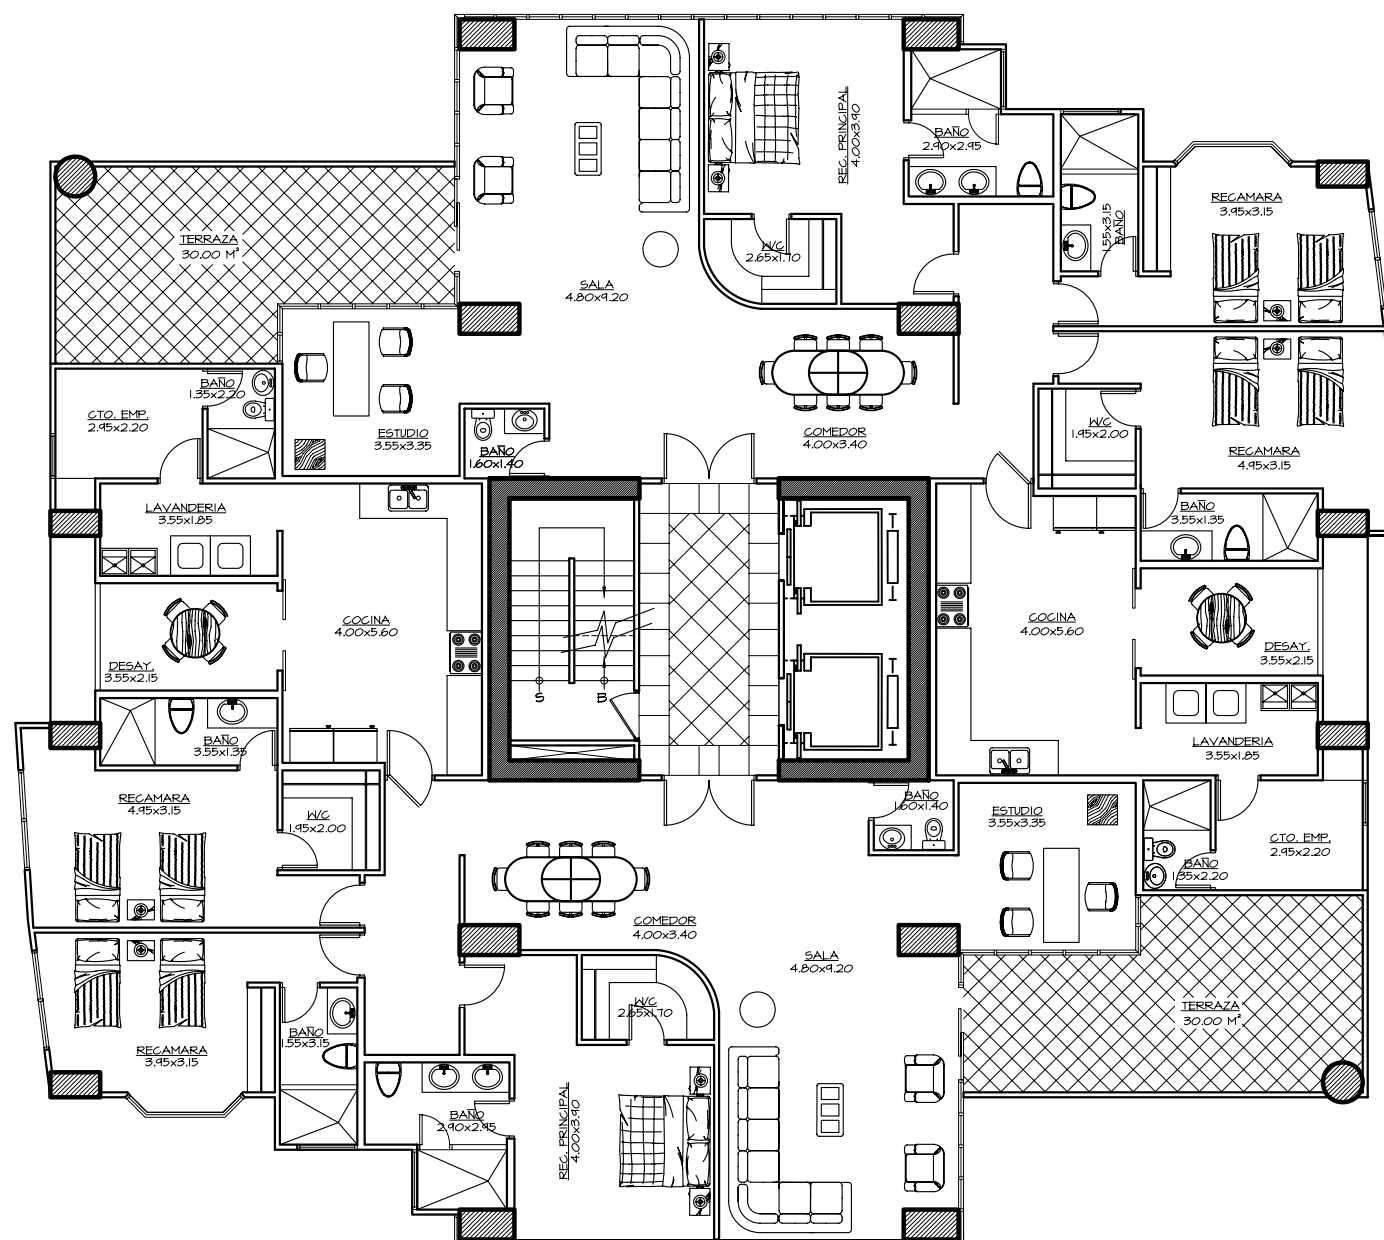

ESCALA 1:150