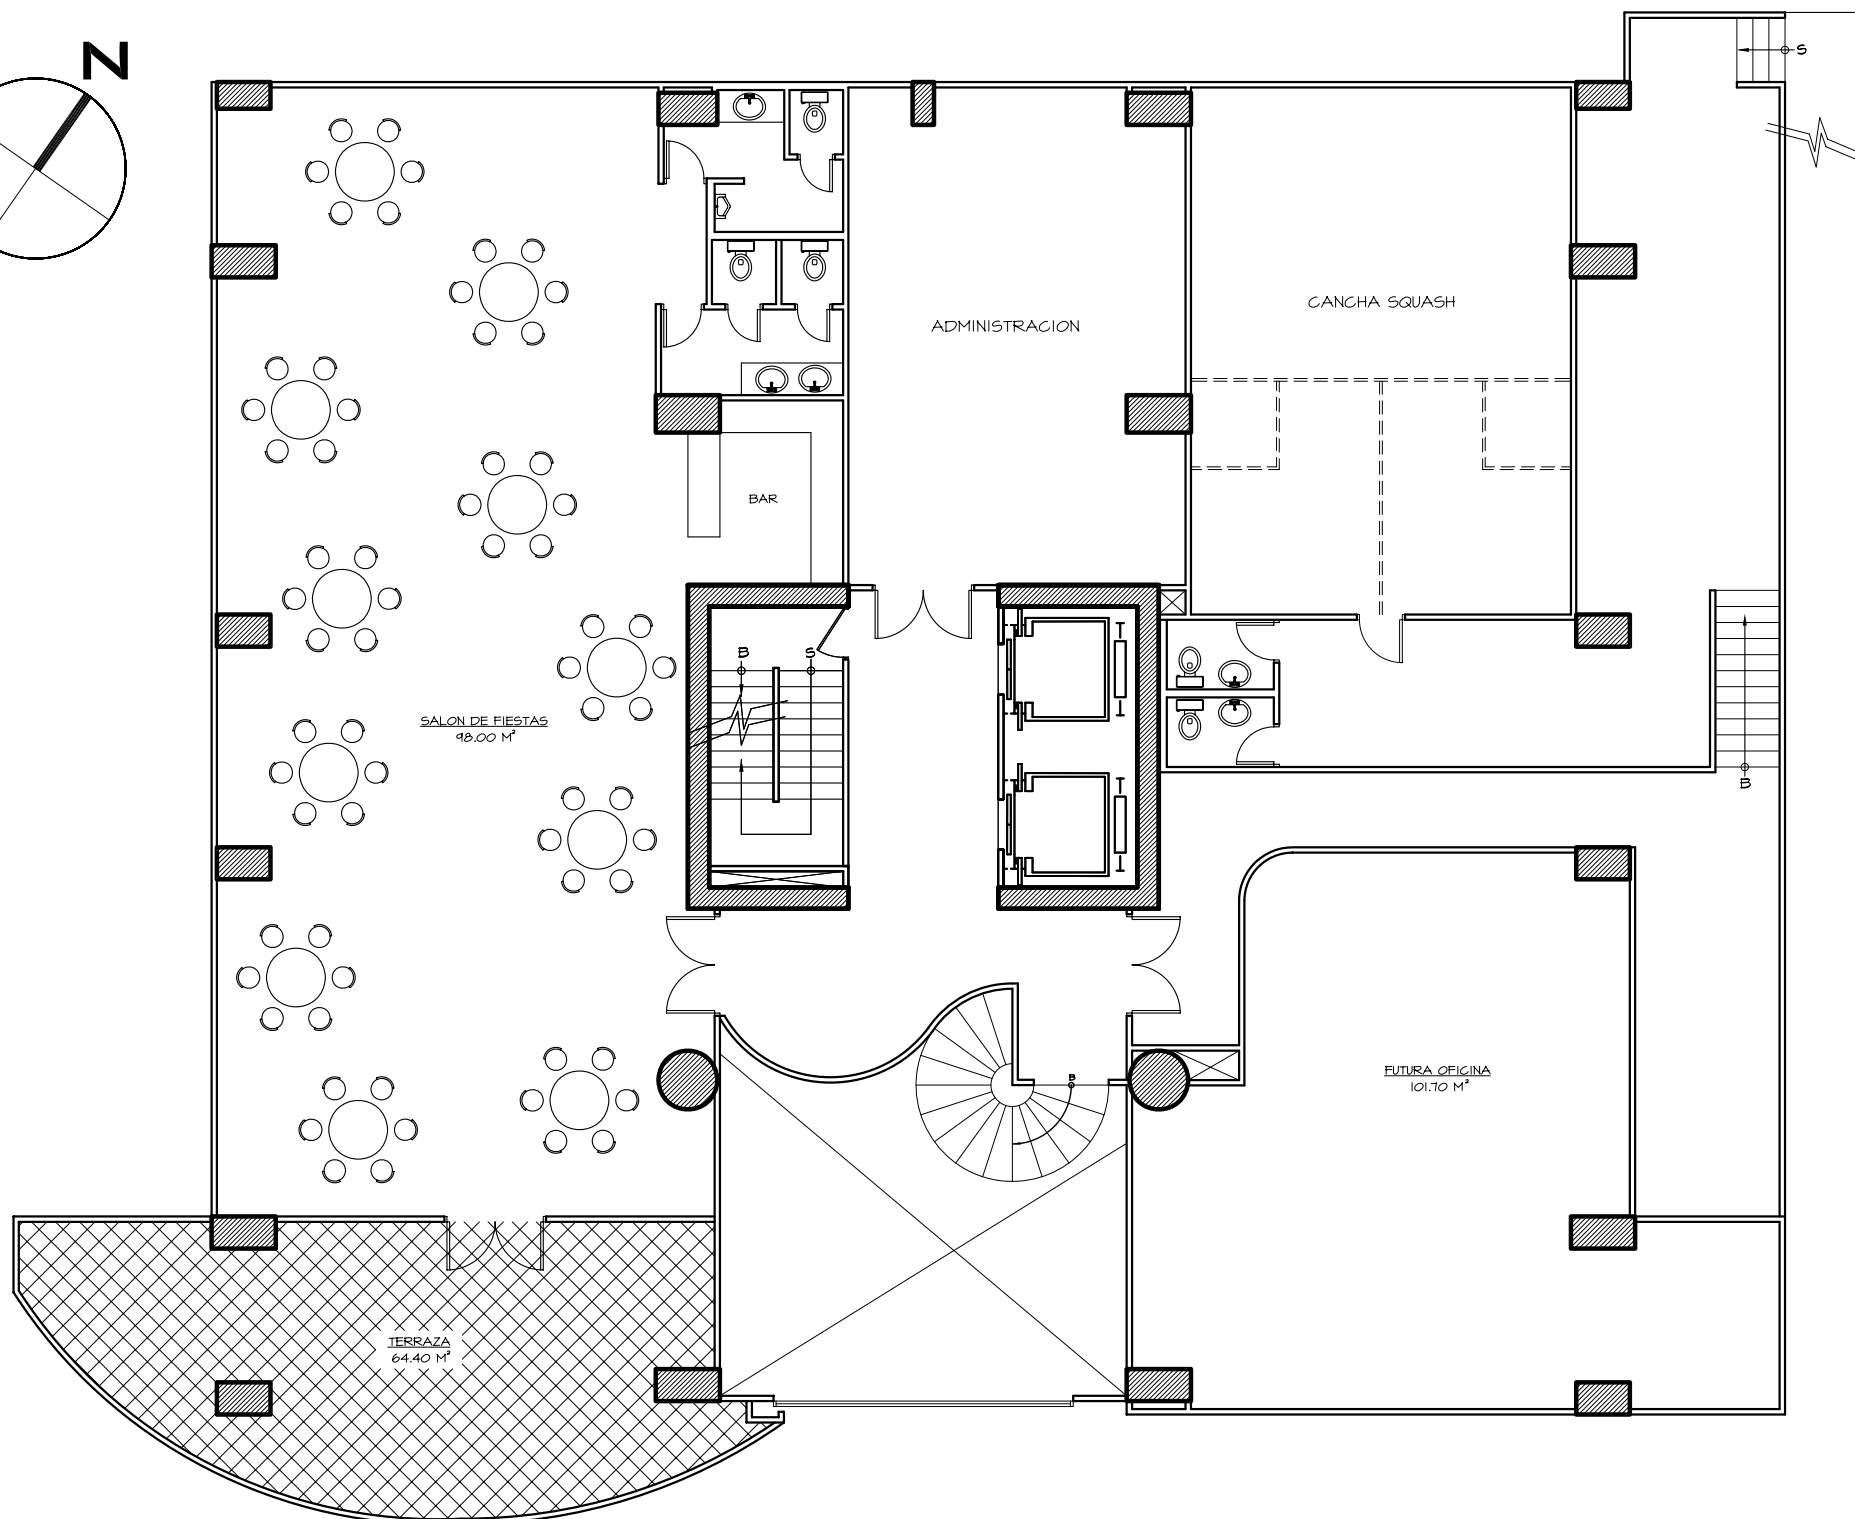

ASTORIA

ASTORIA
un horizonte de ensueño

ASTORIA

NIVEL 00

LOCALIZACION

NIVEL SOTANO

ASTORIA
un horizonte de ensueño

ASTORIA

MEZZANINE

LOCALIZACION

E-1 @ E-2

ASTORIA
un horizonte de ensueño

ASTORIA

AREA SOCIAL

LOCALIZACION

E-3@E-5

ASTORIA
un horizonte de ensueño

ASTORIA

NIVEL 600@700

LOCALIZACION

3 RECAMARAS / 2.5 BAÑOS
CUARTO Y BAÑO EMP.
AREA = 194.00 SM / 2,088.00 SF

ESCALA 1:150

ASTORIA
un horizonte de ensueño

ASTORIA