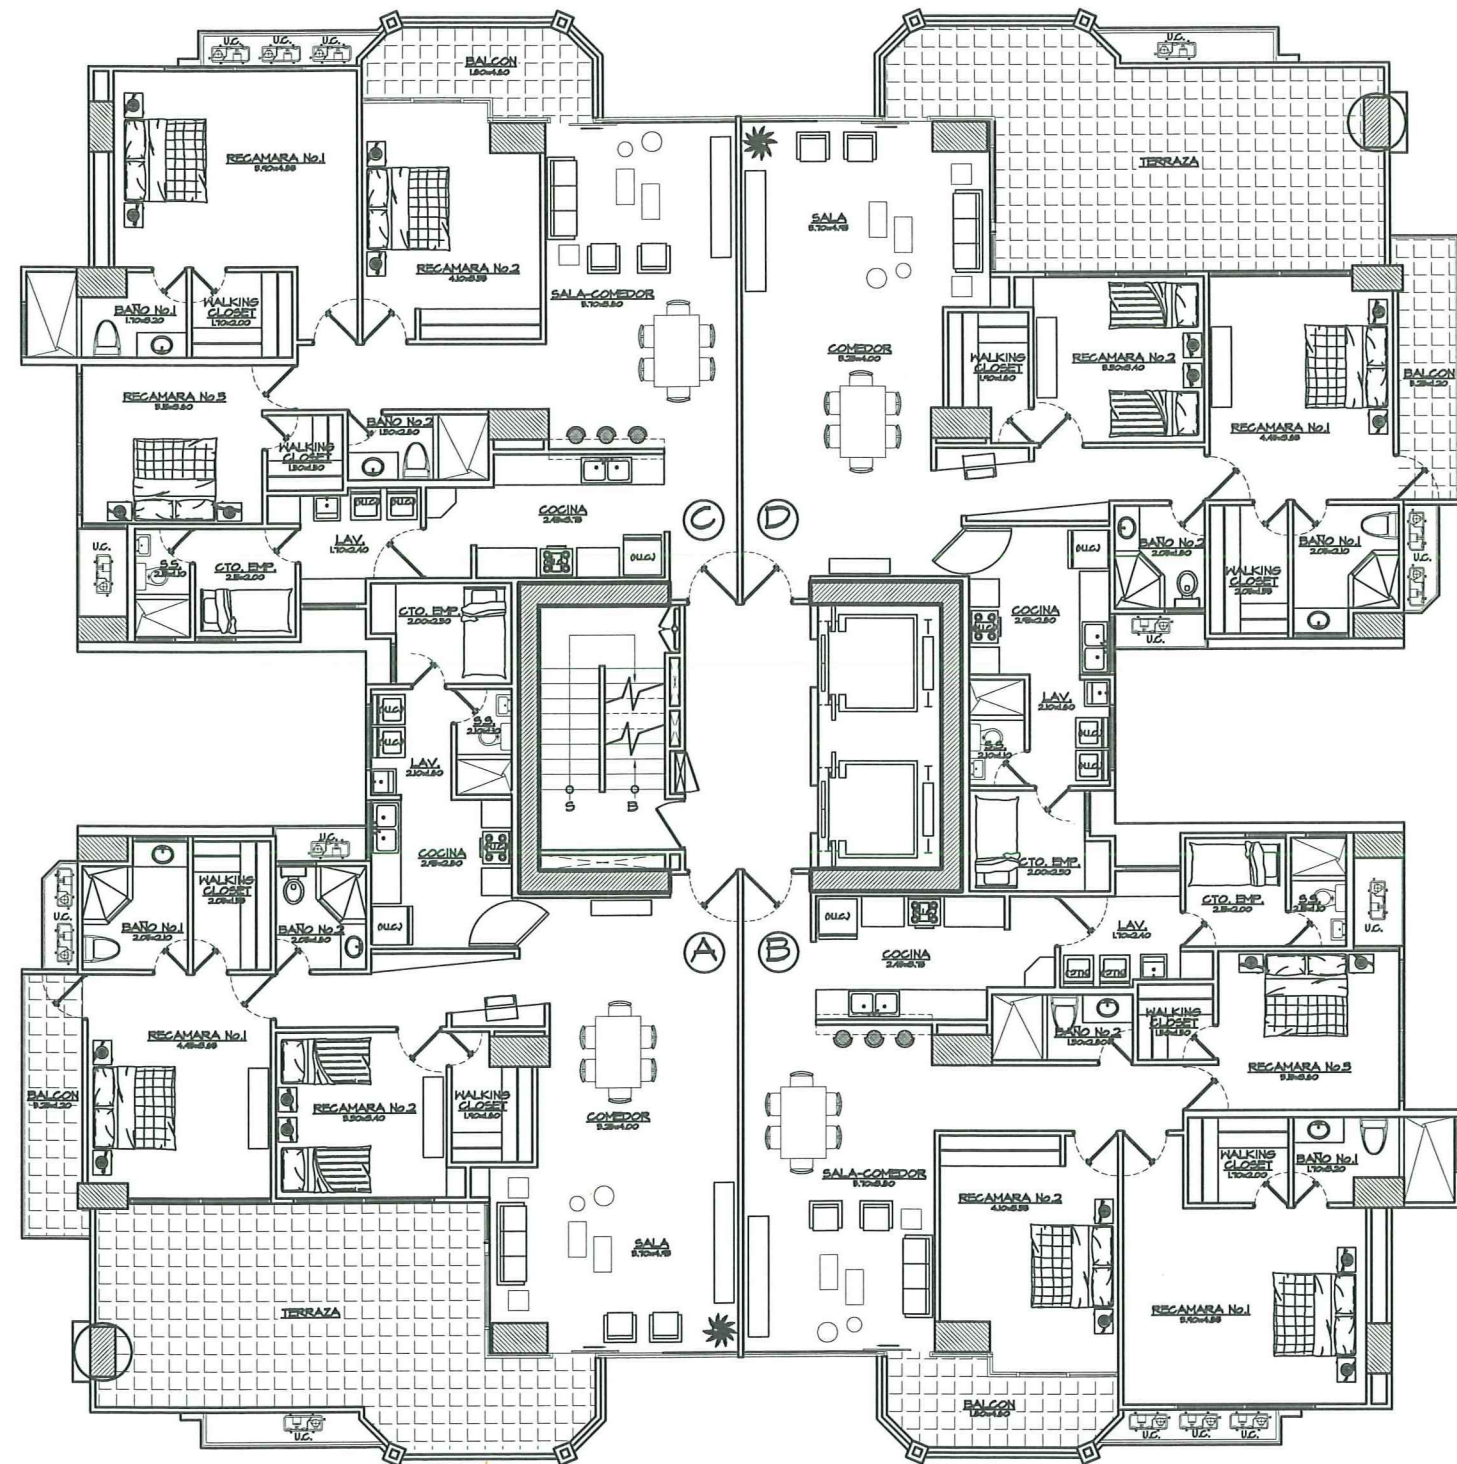

ESCALA 1:150