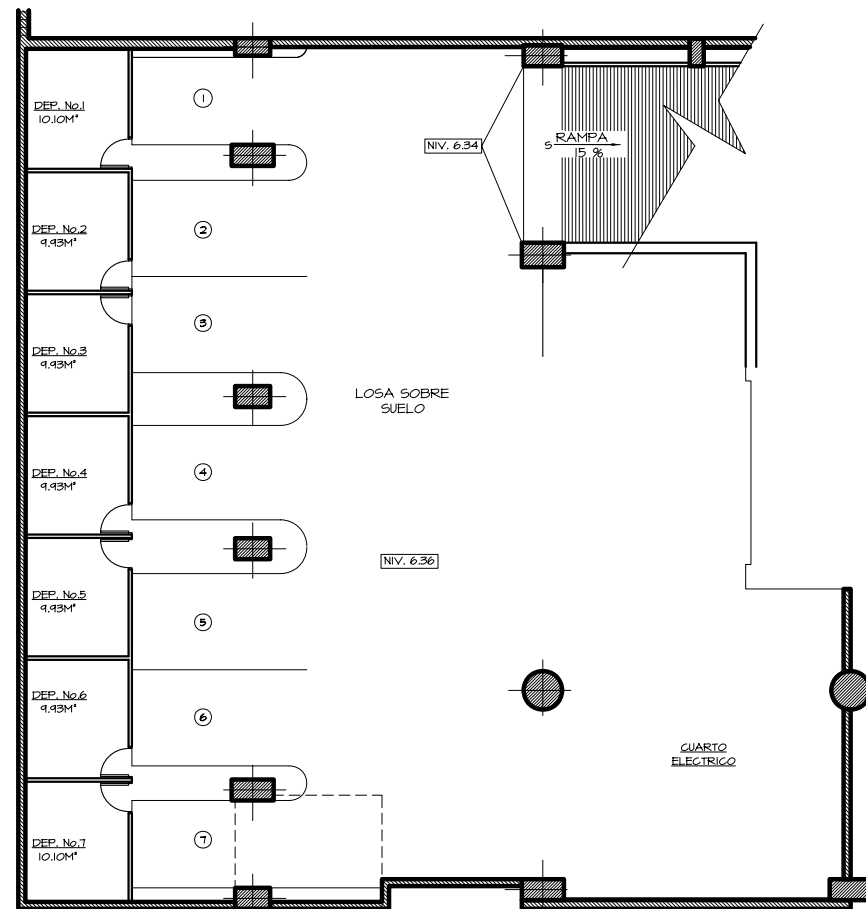

NIVEL SOTANO