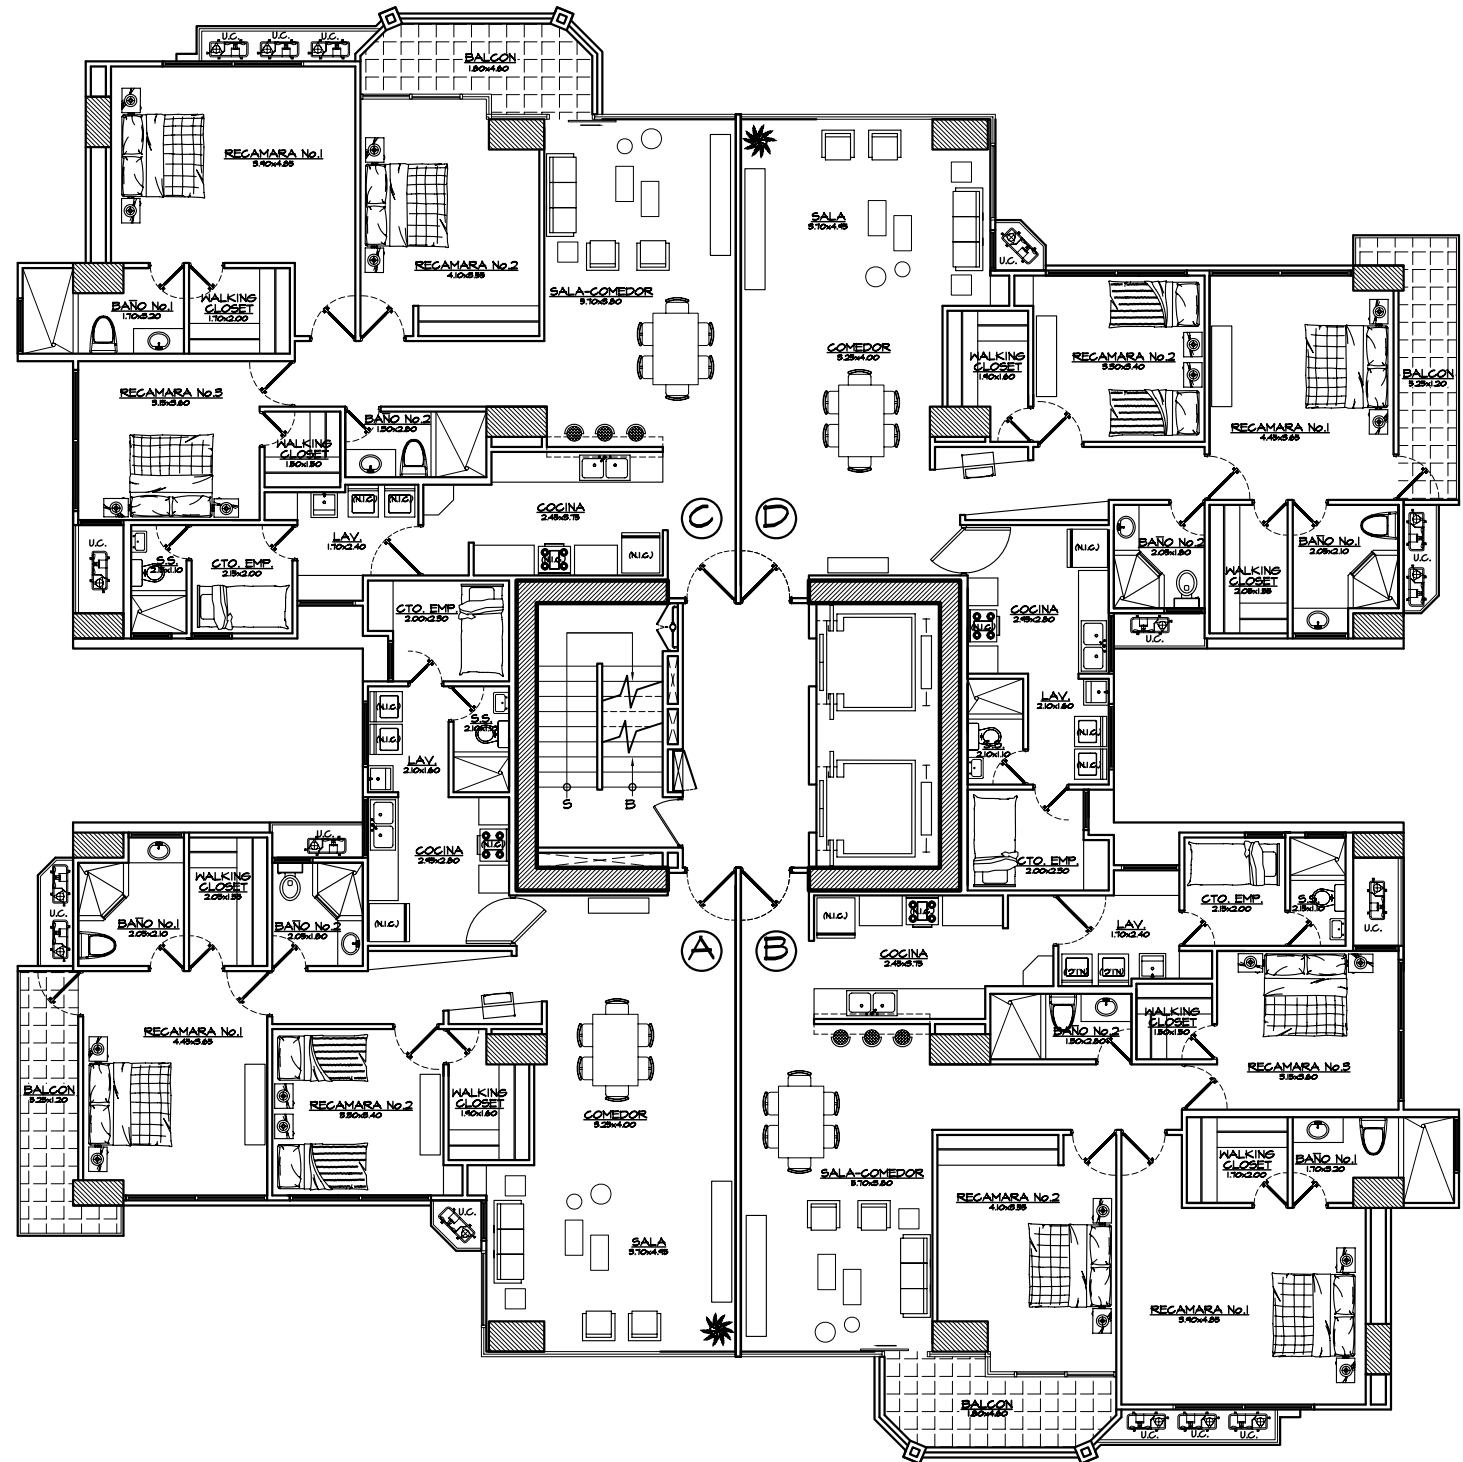

ESCALA 1:150