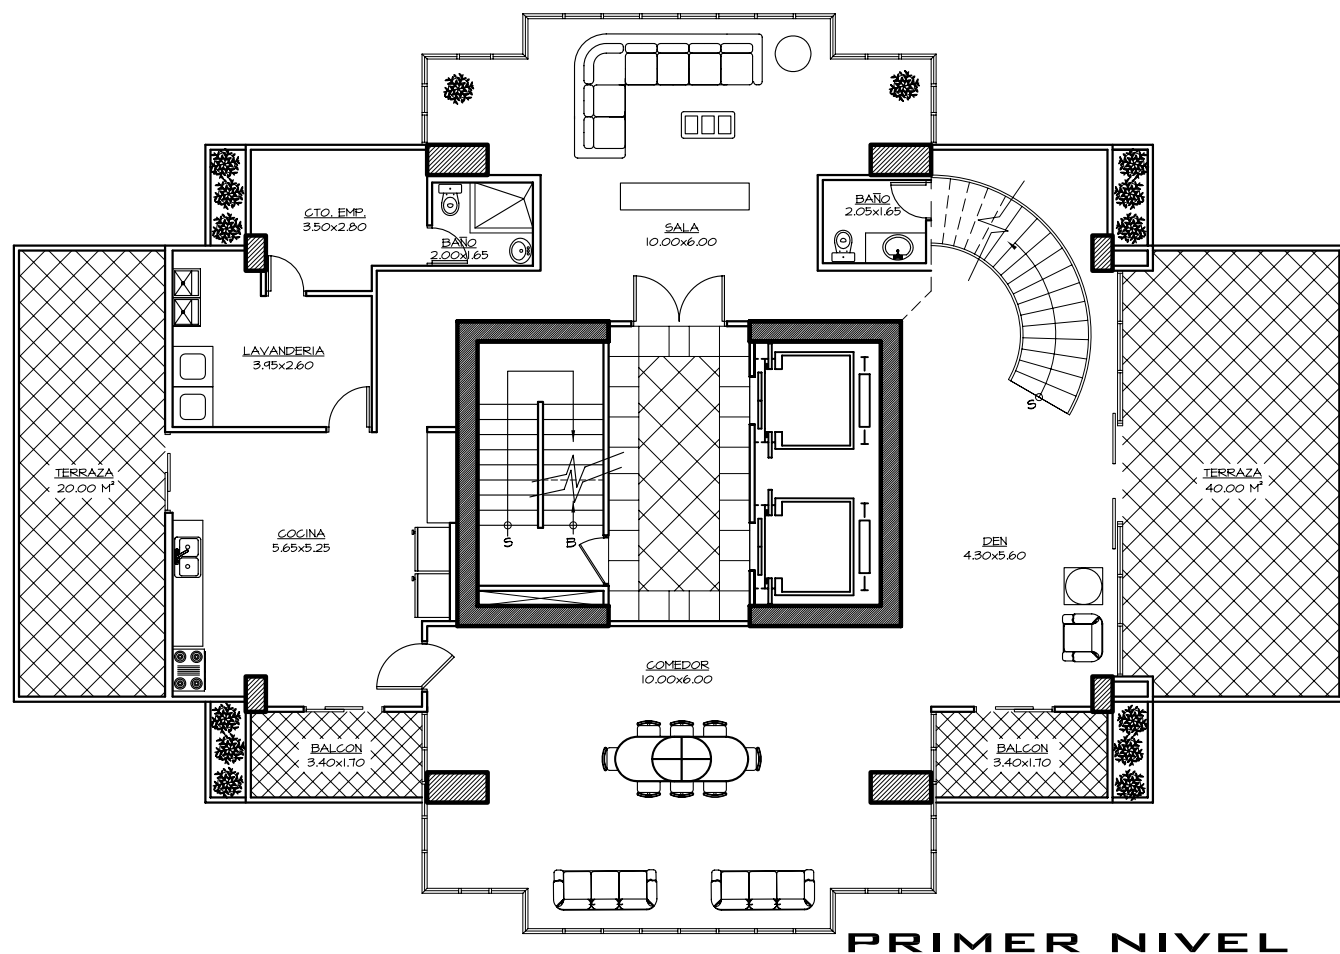

PRIMER NIVEL

ESCALA 1:200

SEGUNDO NIVEL

ESCALA 1:150

ASTORIA
un horizonte de ensueño

ASTORIA

NIVEL 2,400

LOCALIZACION

4 RECS. + DEN / 4.5 BAÑOS
CUARTO Y BAÑO EMP.
AREA = 580.00 SM / 6,243.00 SF

PRIMER NIVEL

SEGUNDO NIVEL

ESCALA 1:150

ASTORIA
un horizonte de ensueño

ASTORIA

NIVEL 2,500

LOCALIZACION