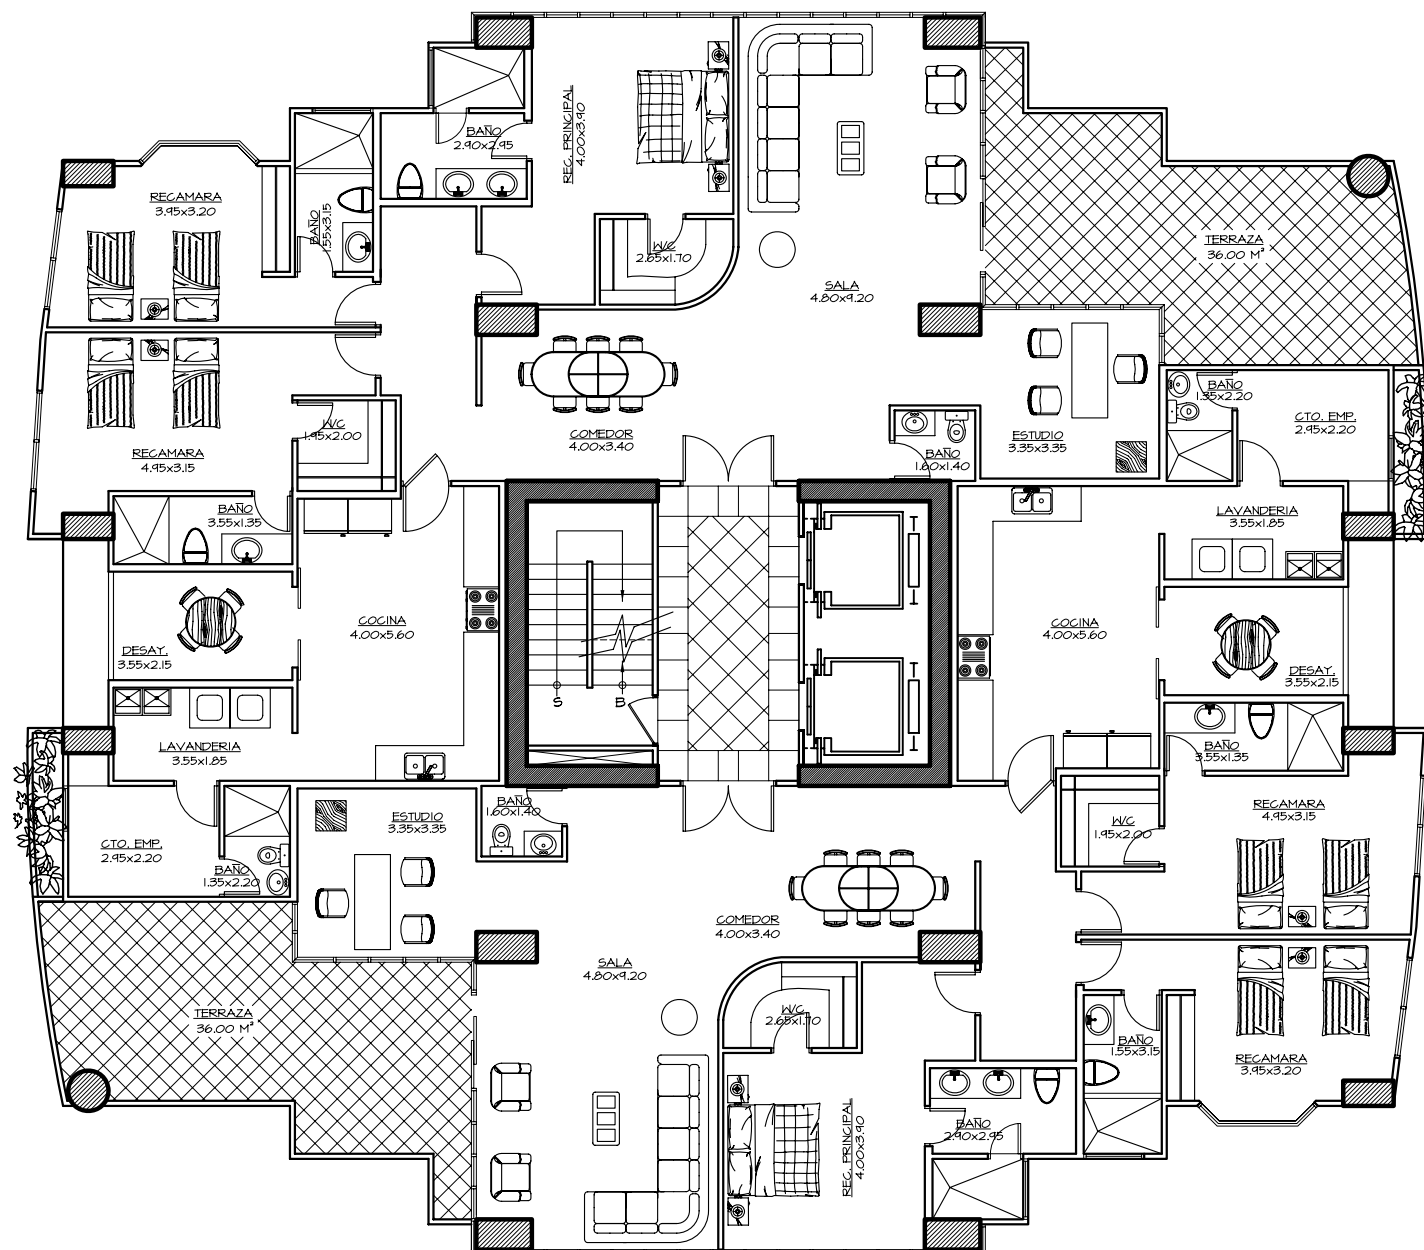

ESCALA 1:150

ASTORIA
un horizonte de ensueño

ASTORIA

NIVEL 1,700

LOCALIZACION

3 RECS. + ESTUDIO / 3.5 BAÑOS
CUARTO Y BAÑO EMP.
AREA = 284.00 SM / 3,057.00 SF

ESCALA 1:150

ASTORIA
un horizonte de ensueño