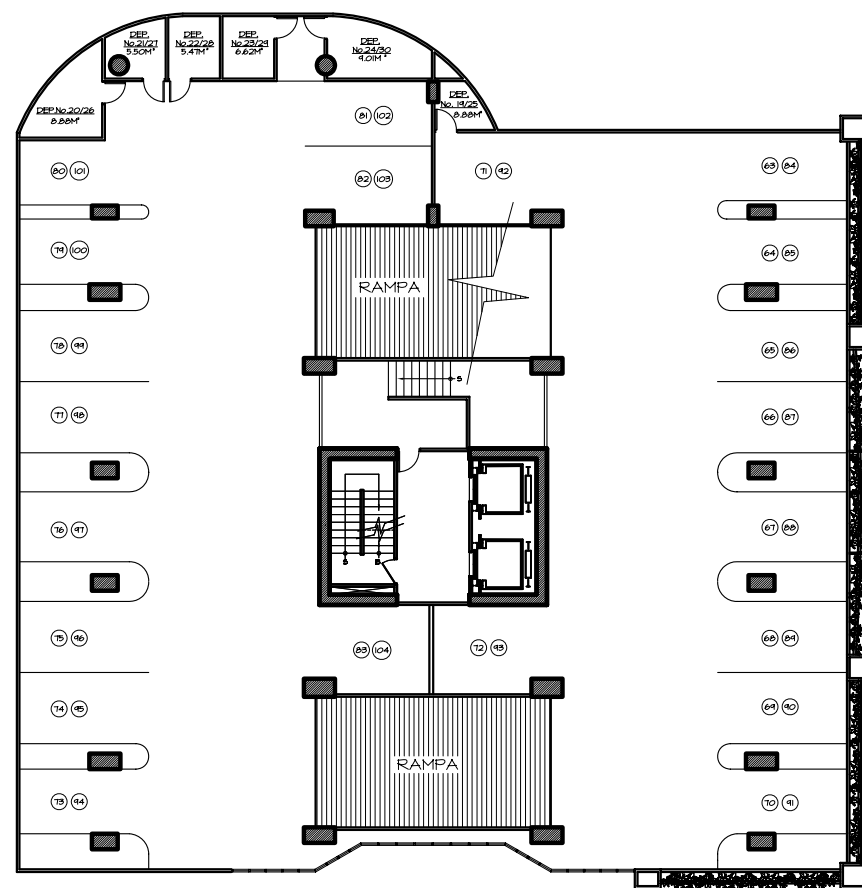

MEZZANINE

LOCALIZACION

E-1 @ E-2

ASTORIA
un horizonte de ensueño

ASTORIA

AREA SOCIAL

LOCALIZACION

E-3@E-5

ASTORIA
un horizonte de ensueño

ASTORIA

NIVEL 600@700

LOCALIZACION

3 RECAMARAS / 2.5 BAÑOS
CUARTO Y BAÑO EMP.
AREA = 194.00 SM / 2,088.00 SF

ESCALA 1:150

ASTORIA
un horizonte de ensueño

ASTORIA