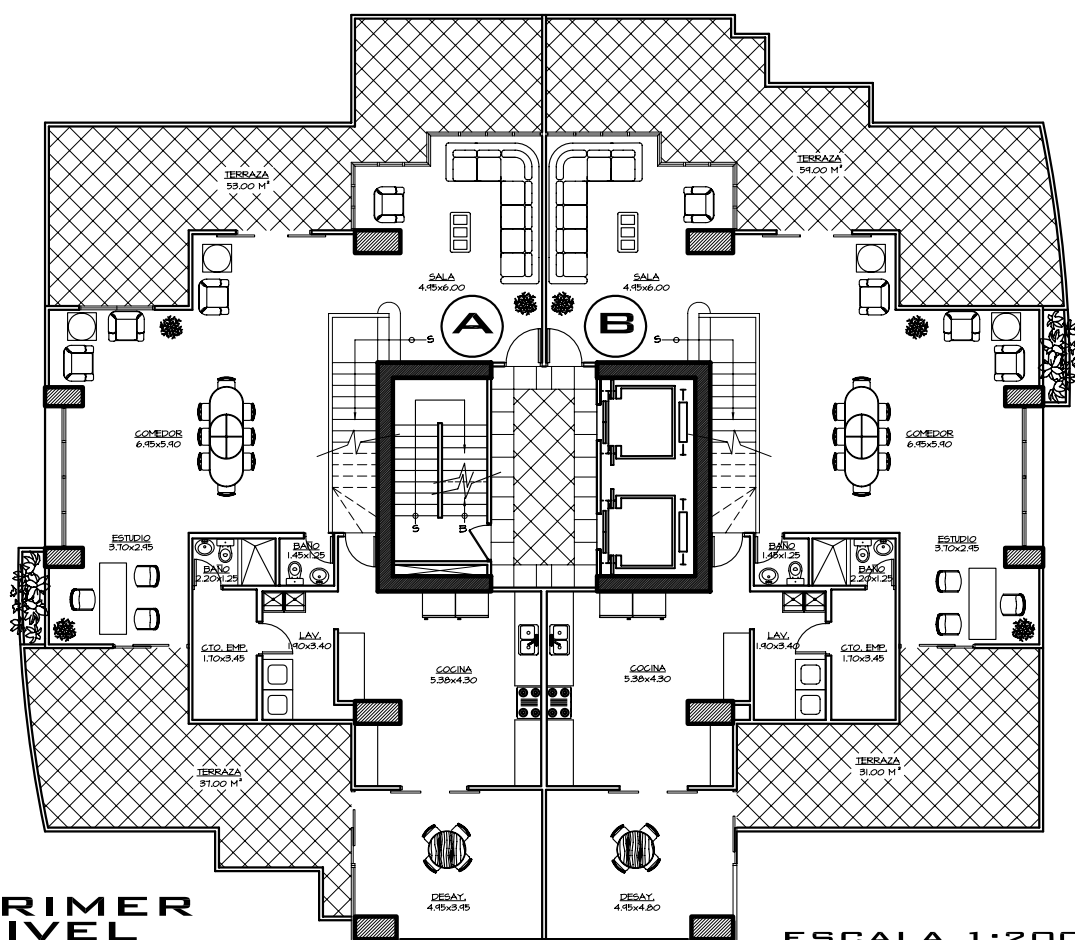

3 RECS. + ESTUDIO / 3.5 BAÑOS
CUARTO Y BAÑO EMP.
AREA = 275.00 SM / 2,960.00 SF

A

ESCALA 1:150

ASTORIA
un horizonte de ensueño

ASTORIA

NIVEL 2,300

LOCALIZACION

3 RECS. + ESTUDIO / 3.5 BAÑOS
CUARTO Y BAÑO EMP.
AREA = 450.00 SM / 4,844.00 SF

PRIMER NIVEL

ESCALA 1:200

SEGUNDO NIVEL

ESCALA 1:150

ASTORIA
un horizonte de ensueño

ASTORIA

NIVEL 2,400

LOCALIZACION