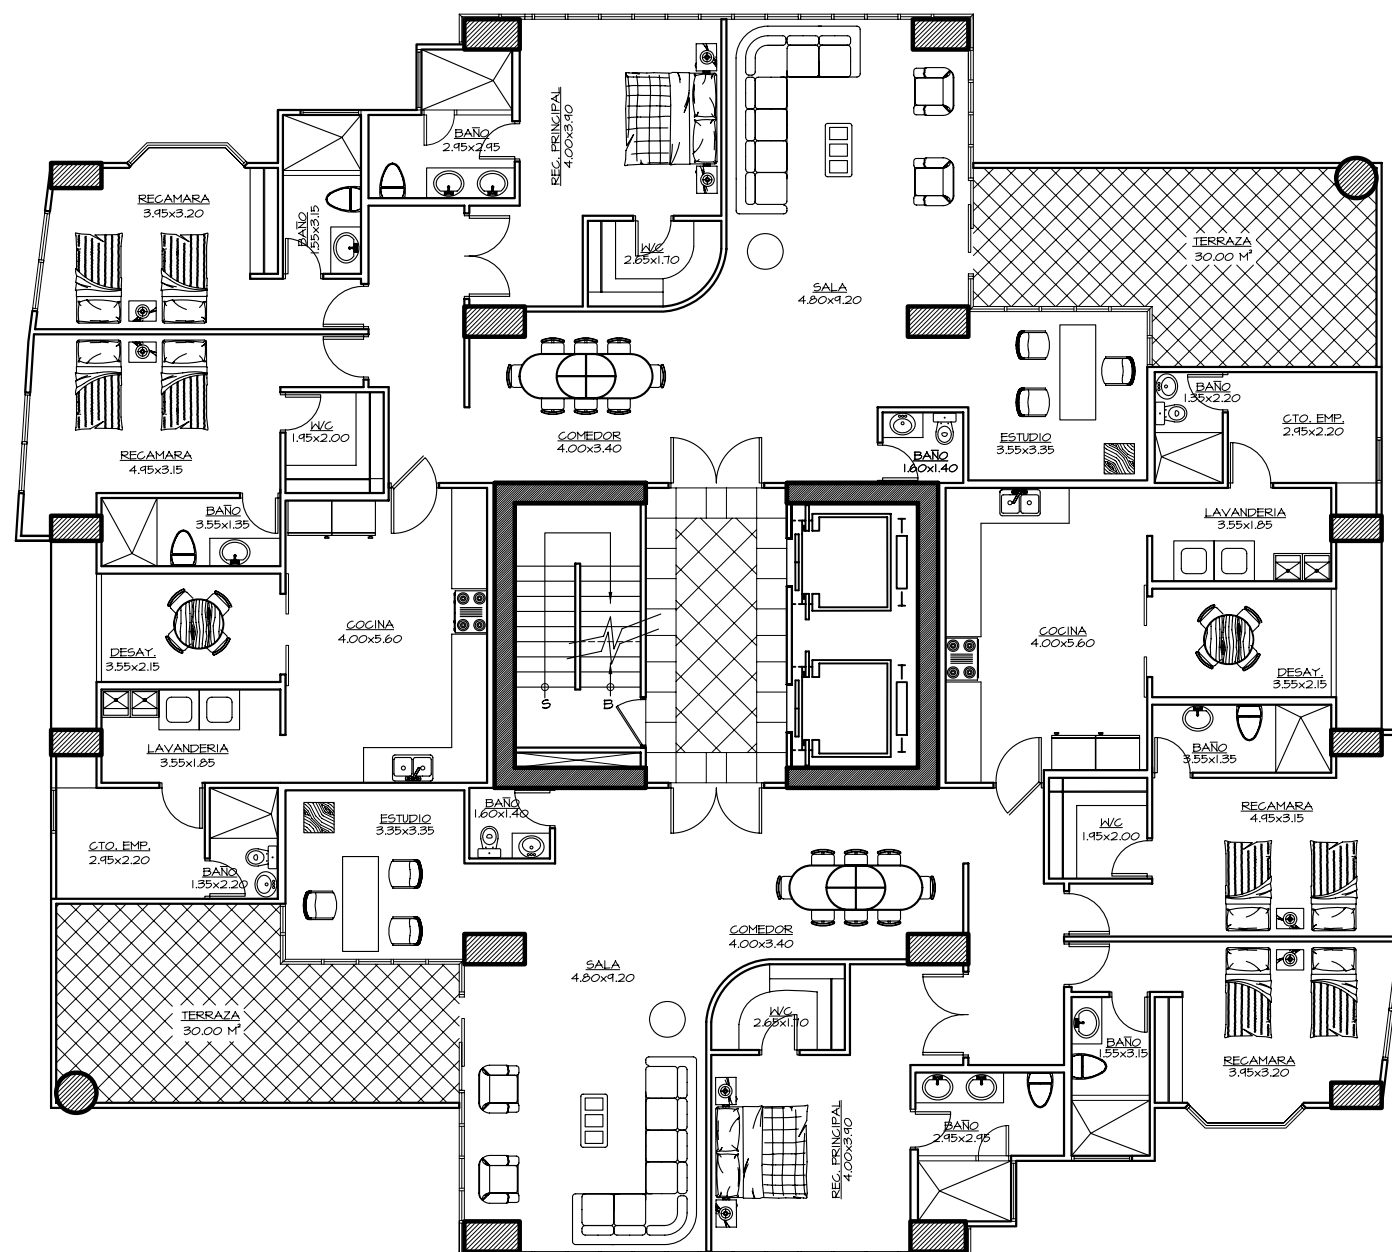

ASTORIA

NIVEL 1,800@1,900

LOCALIZACION

3 RECS. + ESTUDIO / 3.5 BAÑOS
CUARTO Y BAÑO EMP.
AREA = 275.00 SM / 2,960.00 SF

A

ESCALA 1:150

ASTORIA
un horizonte de ensueño

ASTORIA