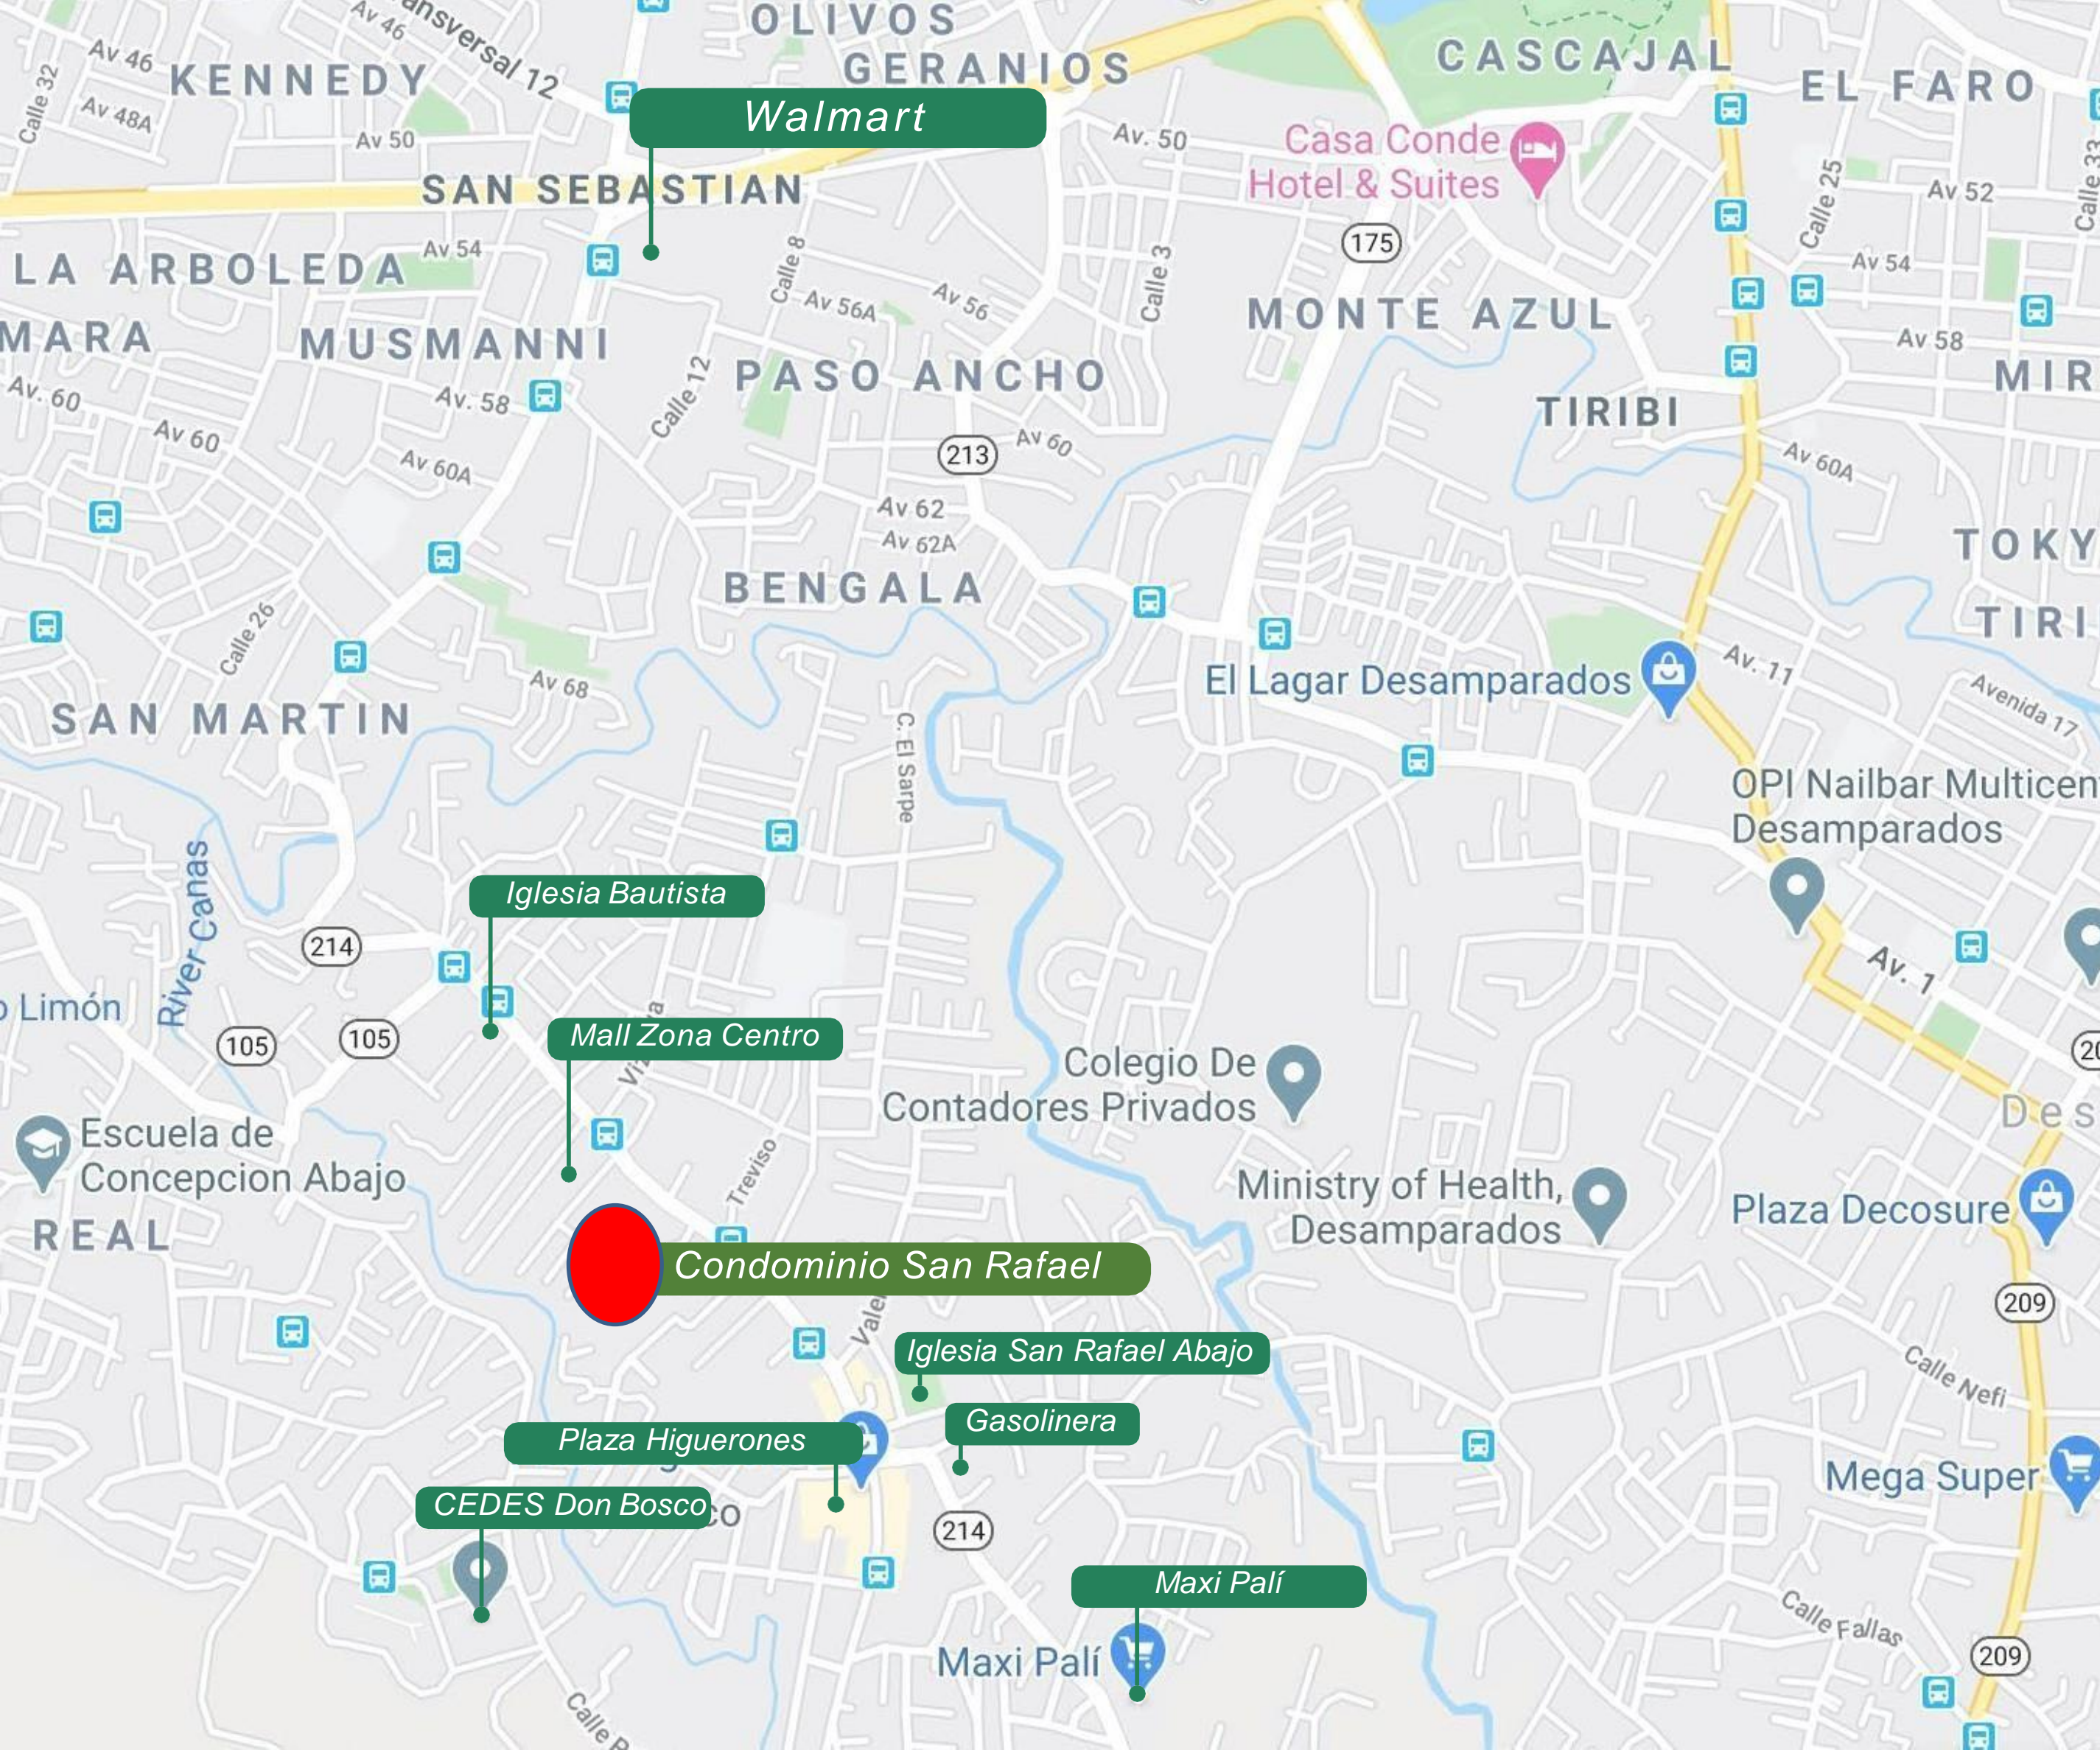

Walmart

Iglesia Bautista

Mall Zona Centro

Condominio San Rafael

Plaza Higueroles

CEDES Don Bosco

Iglesia San Rafael Abajo

Gasolinera

Maxi Palí

EXCELENTE
UBICACIÓN

2km Sur del
Walmart San Sebastián.