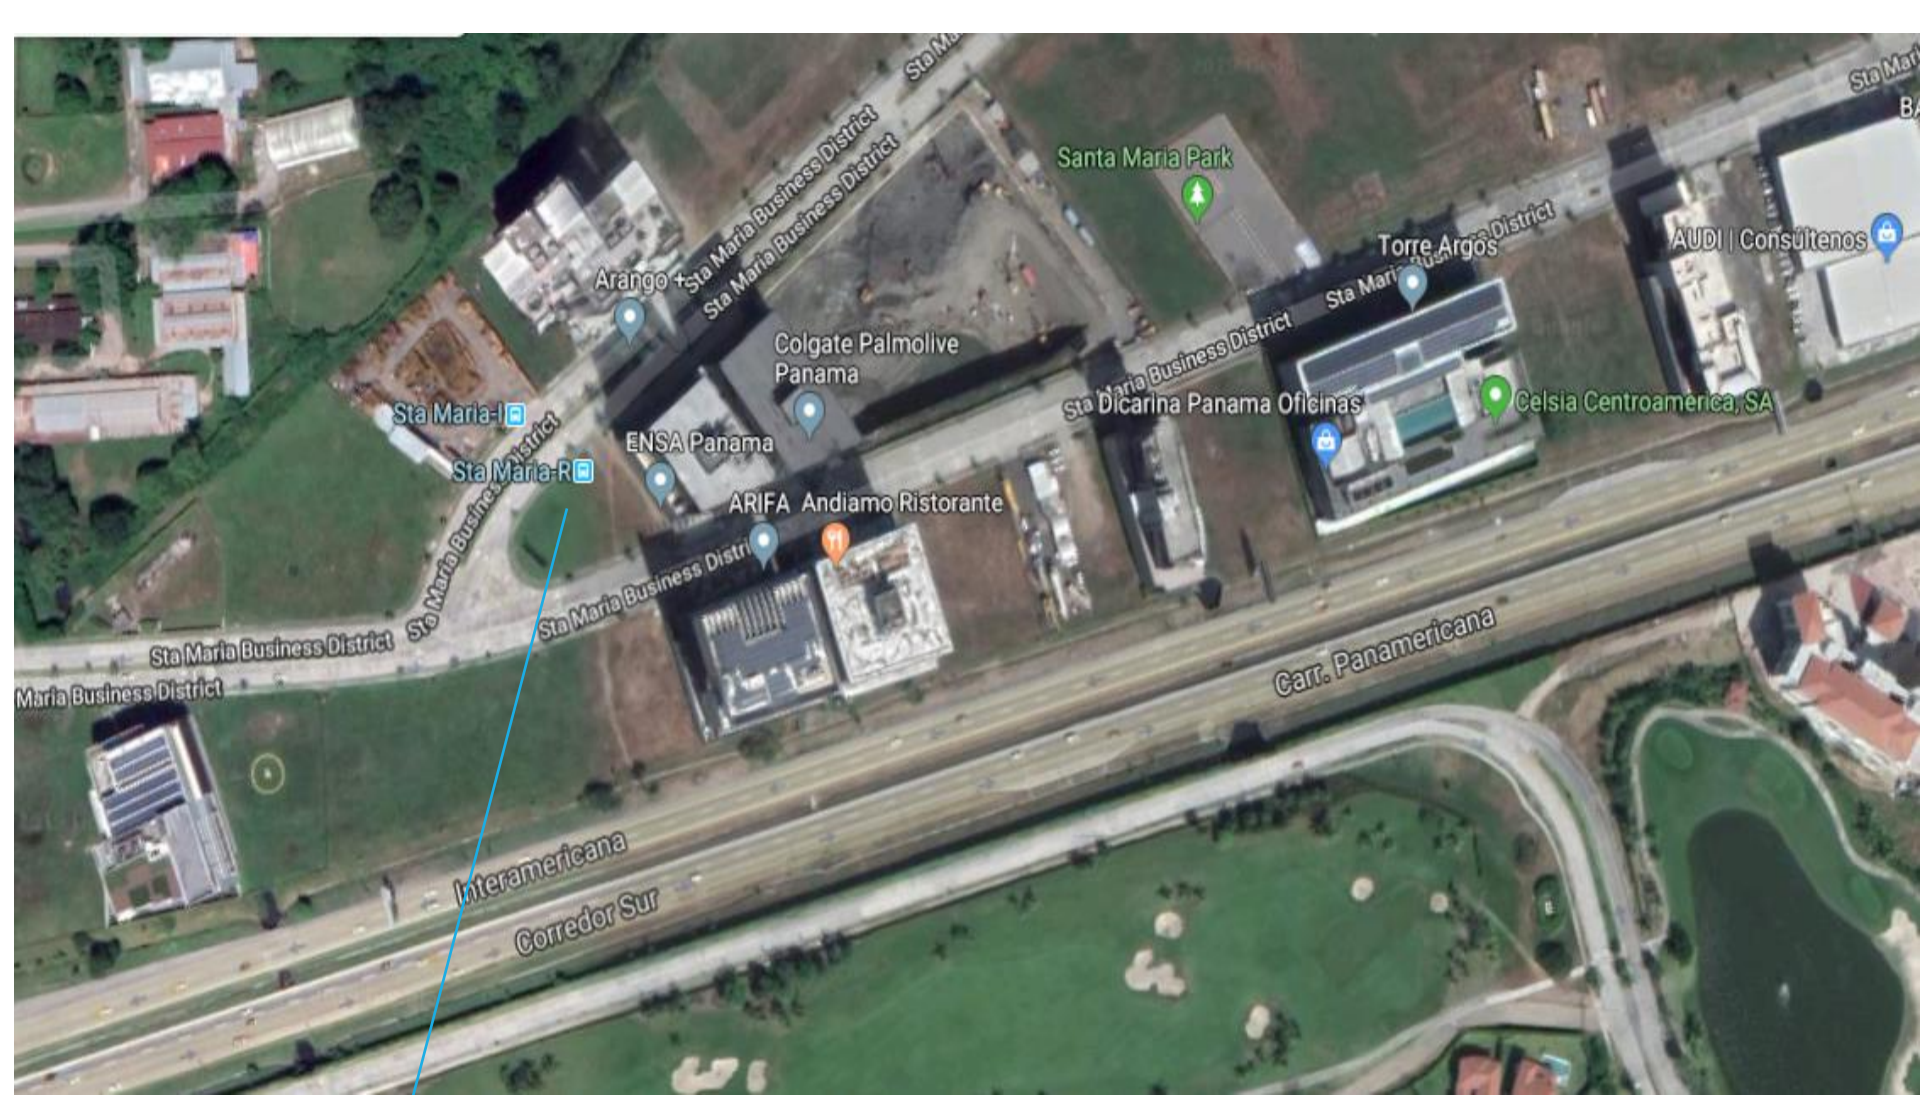

LOTE 69

SANTA MARIA BUSINESS DISTRICT

El lote 69 esta ubicado en la prestigiosa zona de Santa Maria Business District, cuenta con accesos al Corredor Sur, Chanis y Llano Bonito y es una de las áreas mas cotizadas y modernas para todo tipo de negocios.

Santa Maria cuenta con dos garitas de seguridad, servicios soterrados (electricidad, cable, telefonía) y amplias calles que permiten el libre transito de dos vehículos.

Por su posición privilegiada en una intersección, nuestro lote tiene rápido acceso en ambas salidas y una importante exposición de todo el personal que ingresa a la zona de Santa Maria.

Ubicación

Lote 69: mide 1,782.08 m²

LOTE 69