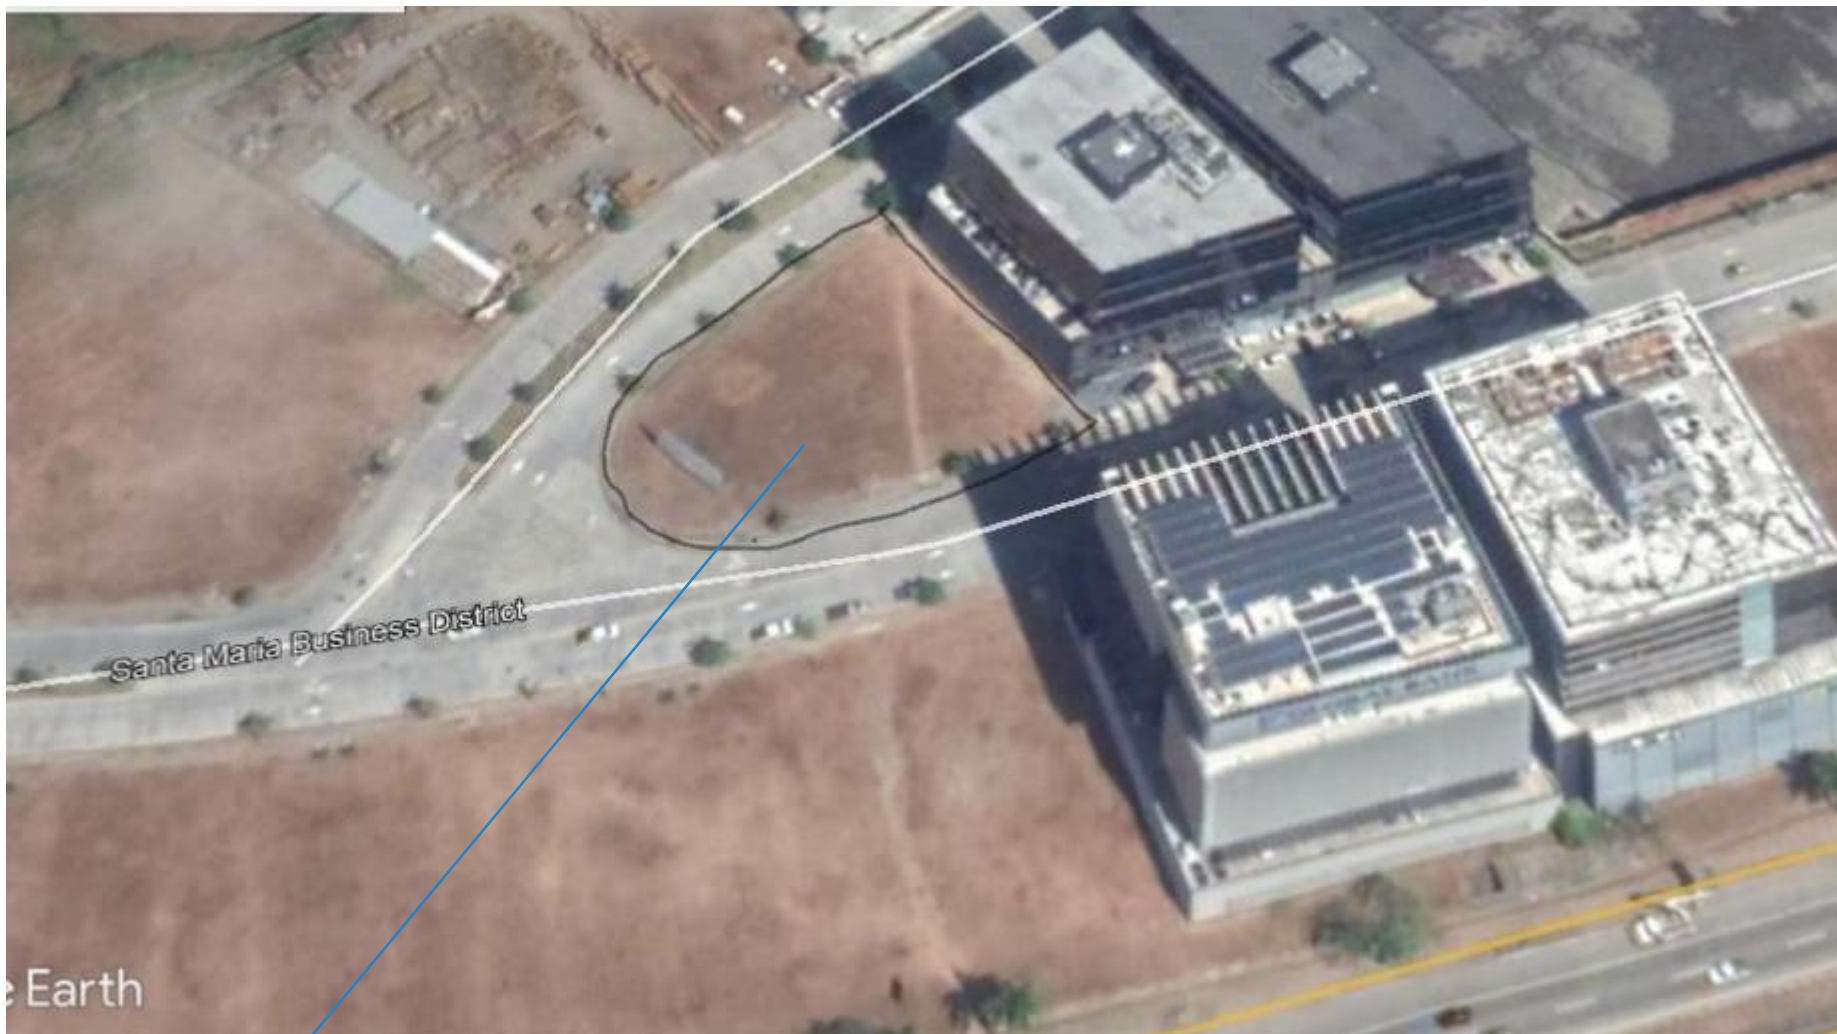

LOTE 69

SANTA MARIA BUSINESS DISTRICT

El lote 69 esta ubicado en la prestigiosa zona de Santa Maria Business District, cuenta con accesos al Corredor Sur, Chanis y Llano Bonito y es una de las áreas mas cotizadas y modernas para todo tipo de negocios.

Santa Maria cuenta con dos garitas de seguridad, servicios soterrados (electricidad, cable, telefonía) y amplias calles que permiten el libre transito de dos vehículos.

Por su posición privilegiada en una intersección, nuestro lote tiene rápido acceso en ambas salidas y una importante exposición de todo el personal que ingresa a la zona de Santa Maria.

Ubicación

Lote 69: mide 1,782.08 m²

LOTE 69