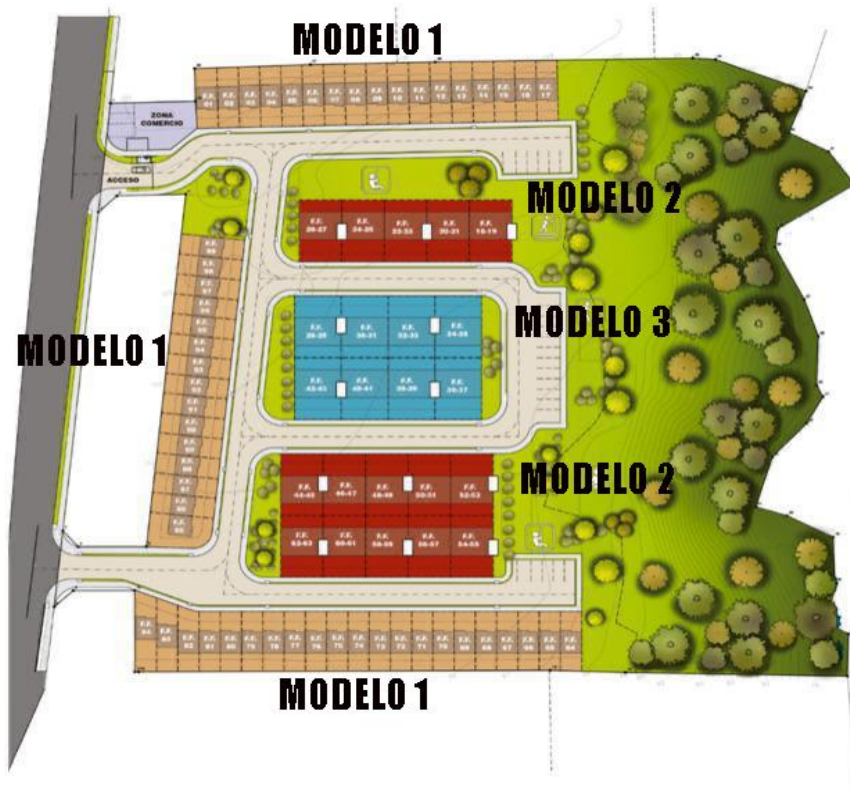

Condominio vertical residencial PRADERAS DEL CARBONAL

		FINCA FILIAL	LISTA DE PRECIOS DE VENTA
M O D E L O 1		FF 1	\$96,500.00
		FF 2	\$96,500.00
		FF 3	\$96,500.00
		FF 4	\$96,500.00
		FF 5	\$96,500.00
		FF 6	\$96,500.00
		FF 7	\$96,500.00
		FF 8	\$96,500.00
		FF 9	\$96,500.00
		FF 10	\$96,500.00
		FF 11	\$96,500.00
		FF 12	\$96,500.00
		FF 13	\$96,500.00
		FF 14	\$96,500.00
		FF 15	\$96,500.00
		FF 16	\$96,500.00
		FF 17	\$96,500.00
M O D E L O 2		FF 18	\$94,500.00
		FF 19	\$92,500.00
		FF 20	\$94,500.00
		FF 21	\$92,500.00
		FF 22	\$94,500.00
		FF 23	\$92,500.00
		FF 24	\$94,500.00
		FF 25	\$92,500.00
		FF 26	\$94,500.00
		FF 27	\$92,500.00
M O D E L O 3		FF 28	\$96,500.00
		FF 29	\$94,500.00
		FF 30	\$96,500.00
		FF 31	\$94,500.00
		FF 32	\$96,500.00
		FF 33	\$94,500.00
		FF 34	\$96,500.00
		FF 35	\$94,500.00

SOLICITE UNA CITA
 CON EL ASESOR INMOBILIARIO
 CARLOS GUDIÑO MARTINEZ
 50688523614

CODIGO COLOR POR MODELO
AREA PROMEDIO POR MODELO

MODELO 1

MODELO 2

MODELO 3

UBICACION EN EL PROYECTO POR ZONAS

MODELO 1 (CASA DE HABITACION)

MODELO 2 (APARTAMENTO)

MODELO 3 (APARTAMENTO)

Condominio vertical residencial PRADERAS DEL CARBONAL

Le esperamos

Ver tour virtual

<https://youtu.be/8xofWAwdCeE>