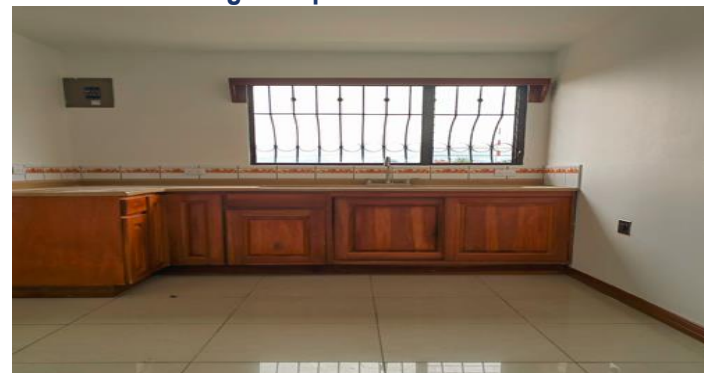

Vista de cocina segunda planta