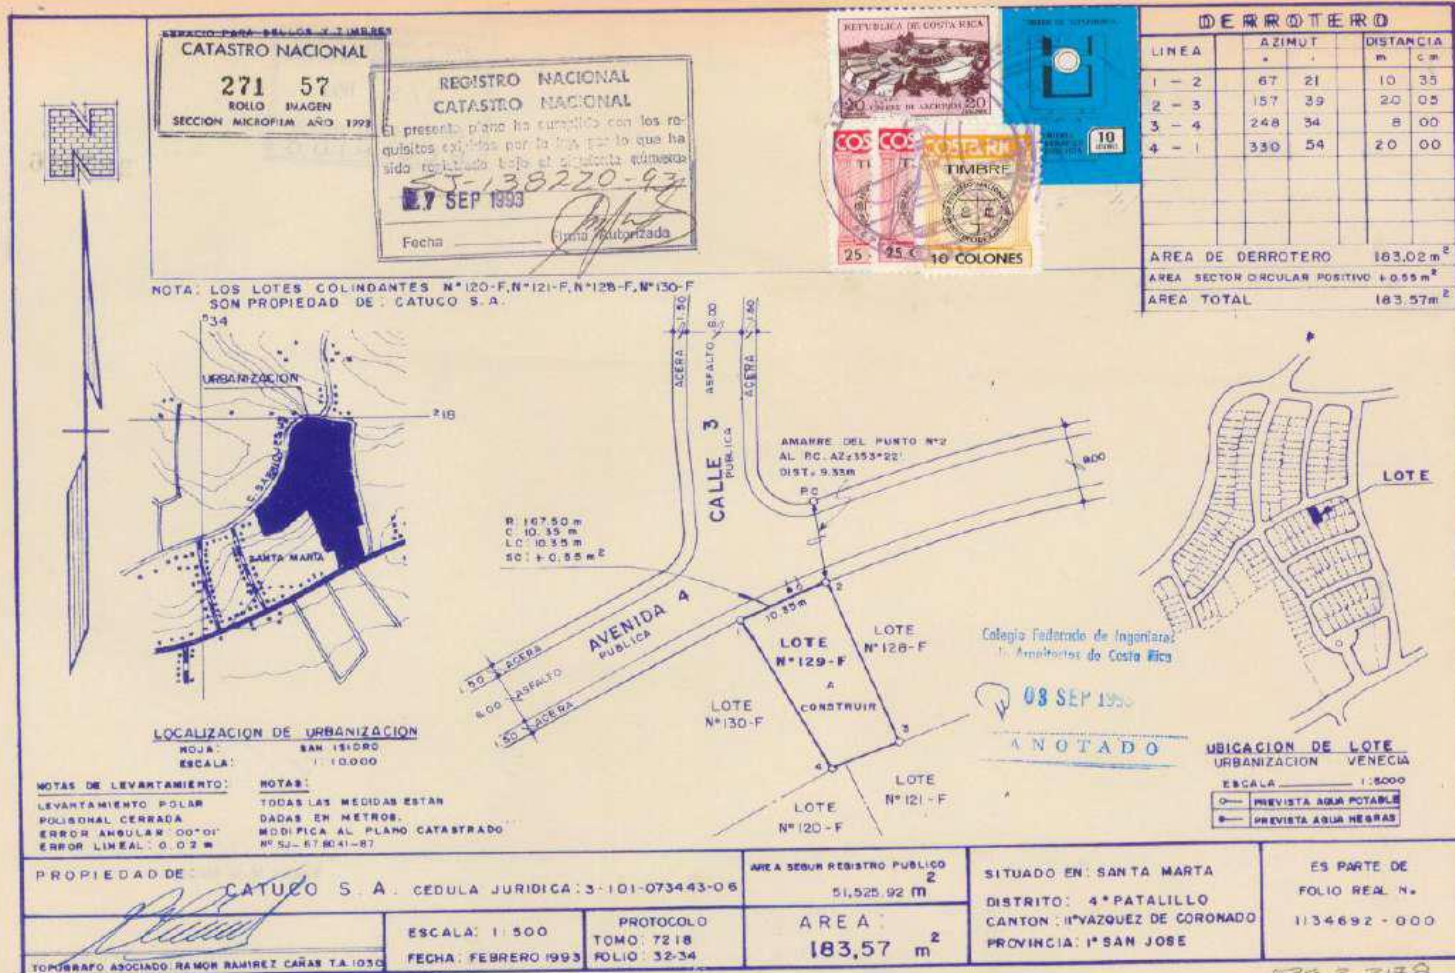

Ubicación:

La propiedad se localiza específicamente en urbanización La Venecia, lote 129 F, 200 metros norte y 50 metros oeste del Palí.

Información Registral:

Aspectos	Detalle
Folio Real	1-408911-000
Plano Catastro	SJ-138220-1993
Área terreno	183.57 m ²
Área construcción	213 m ²

Precio: ₡86.500.000**Excelentes condiciones de financiamiento.**

- La propiedad se encuentra en una zona residencial.
- El inmueble tiene una ubicación con importante tránsito entre Vásquez de Coronado y Goicoechea.
- Las calles son asfaltadas en buen estado y cuentan con aceras de concreto.
- La zona dispone de todos los servicios básicos, tales como: electricidad, agua potable, telefonía, servicio de internet y cable.
- Adicionalmente dispone de servicios municipales, como: recolección de basura, facilidades comunales, alumbrado público.
- En las cercanías se encuentran diversas alternativas comerciales, tales como: supermercados, ferreterías, talleres, farmacias, entre otros.
- En las ubicaciones aledañas al inmueble se cuenta con servicio de transporte público.

Información acerca de la propiedad

Vista acceso segunda planta

Vista de sala segunda planta

Vista de cocina segunda planta

260-S-11-4-9

<https://www.google.com/maps/place/Cancha+de+Baloncesto+Venecia/@9.9763477,-84.0221205,17z/data=!3m1!4m6!3m5!1s0x8fa0e42978542e09:0x223231f78b976cf8!8m2!3d9.9763424!4d-84.0195456!16s%2Fg%2F11th24w9k?hl=es&entry=ttu>