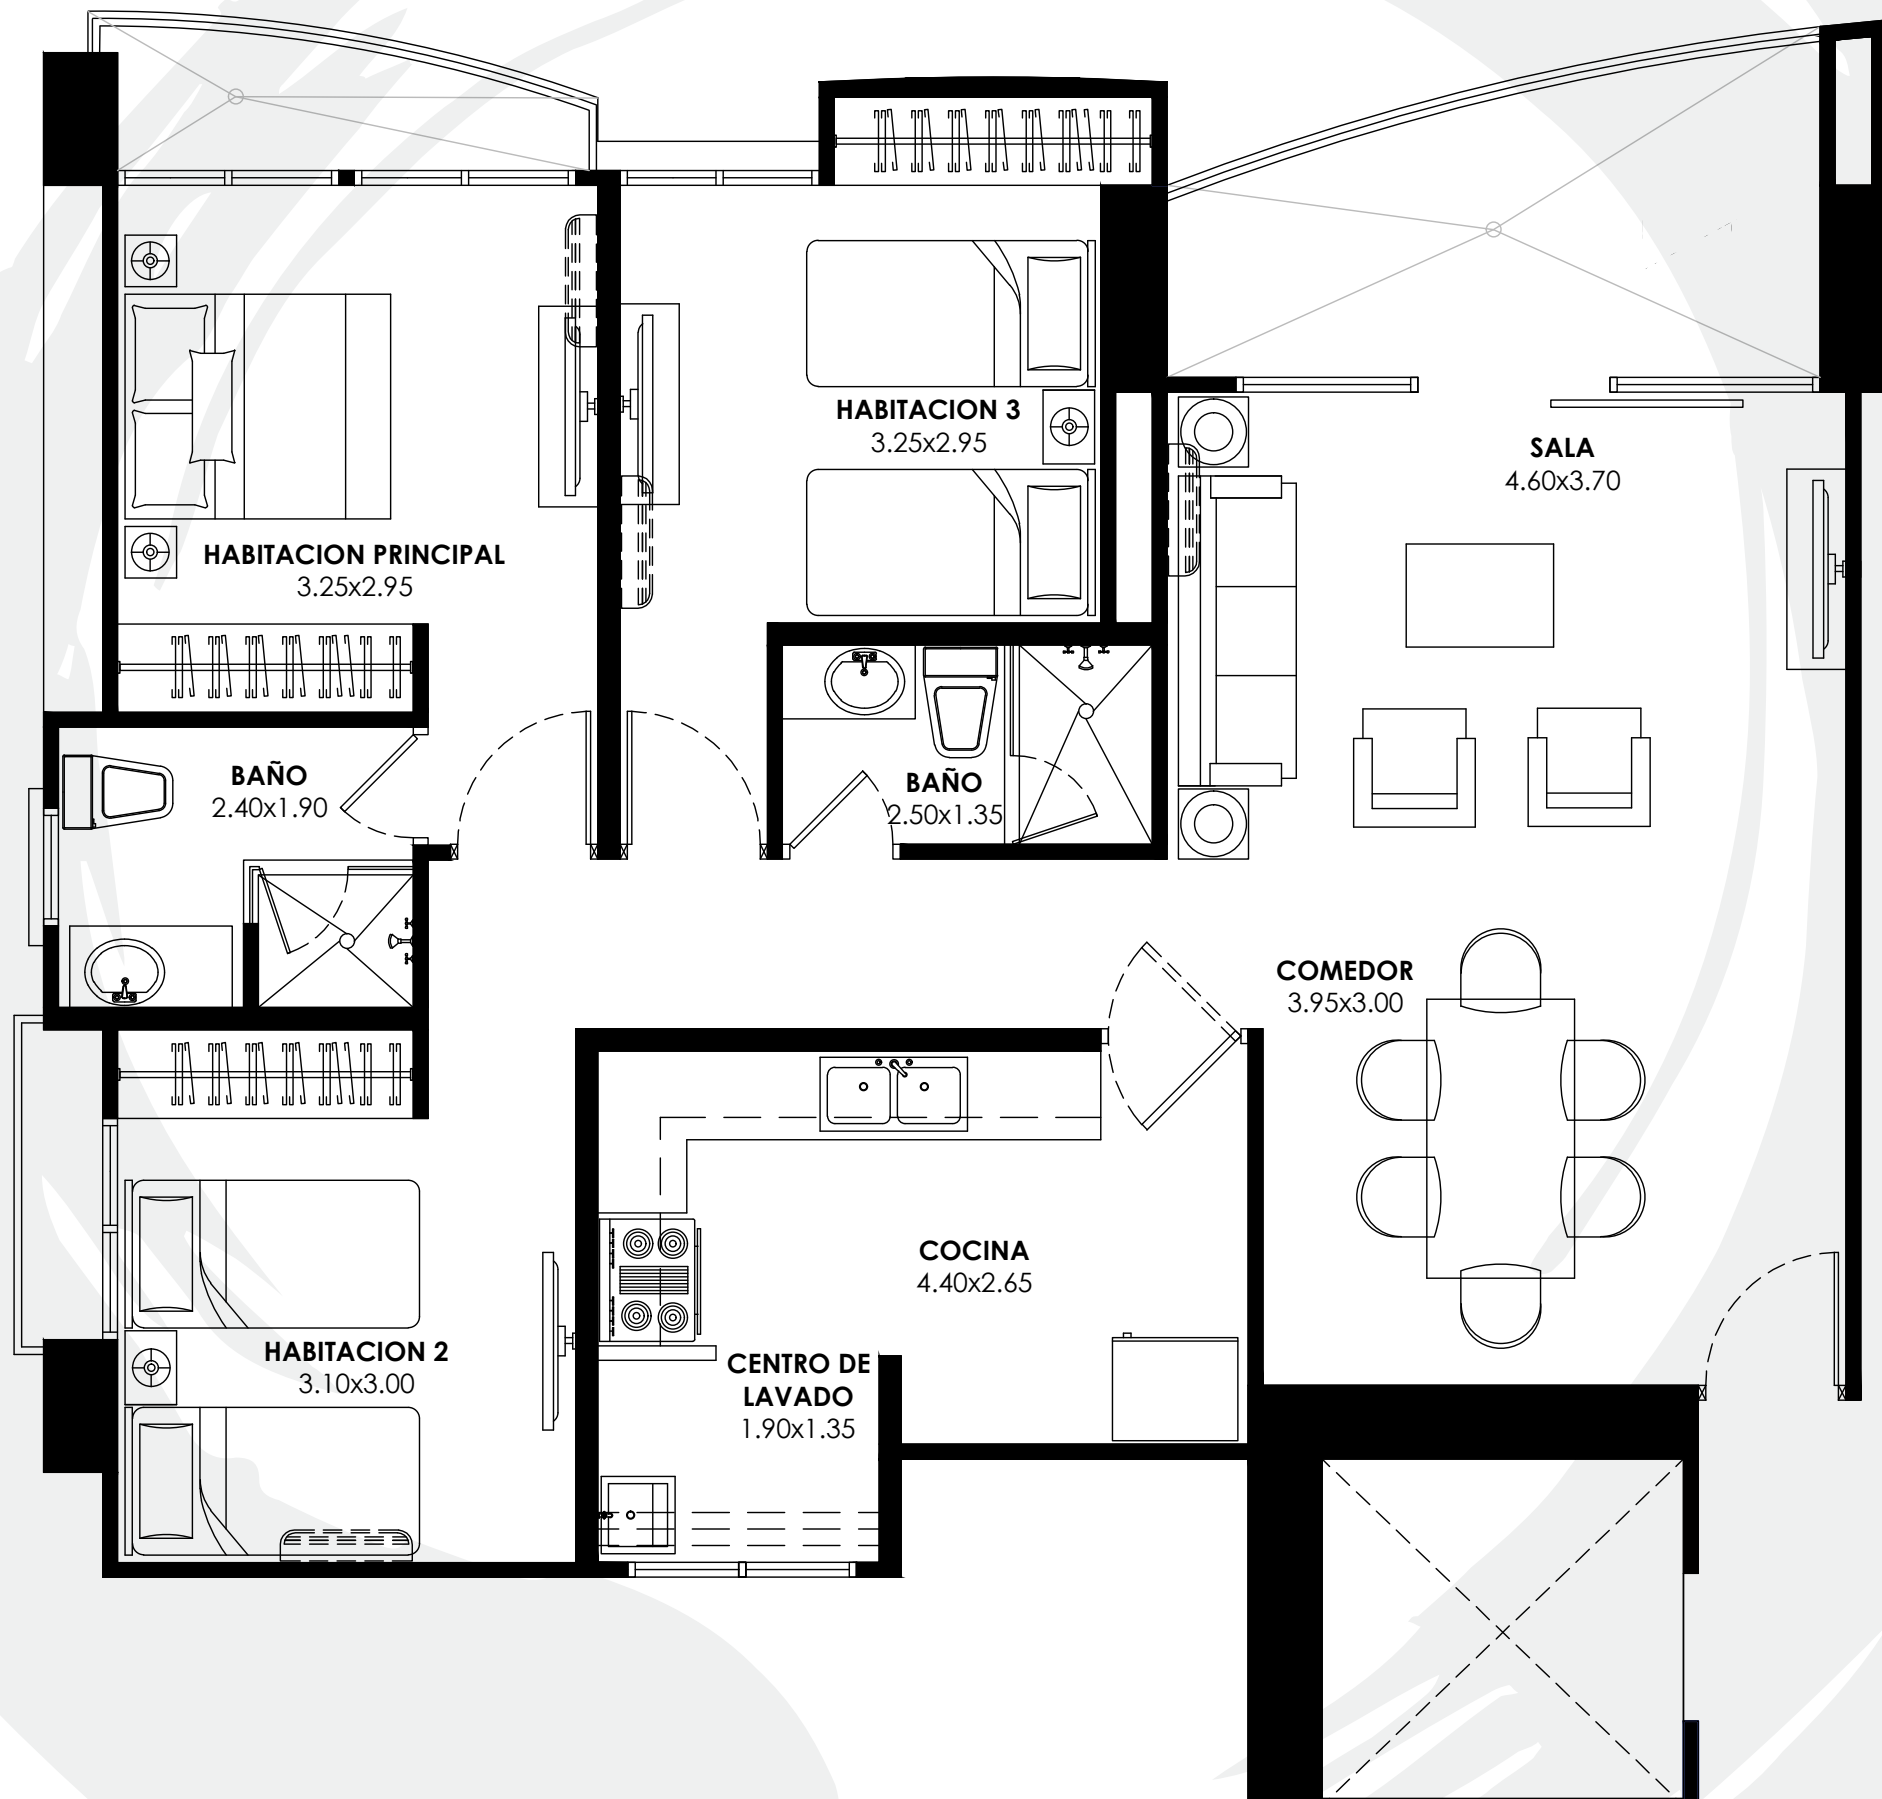

mei
T O W E R

BELLEZA HABITABLE

En la vida, la belleza puede tomar muchas formas, y una de ellas es el espacio al que llamamos hogar. Ahora es el momento de abrirte a las posibilidades.

Sala-Comedor

mei
T O W E R

Habitación Principal

mei
T O W E R

Habitación 2

mei
T O W E R

Balcón

¡ESPACIOS LISTOS PARA HABITAR!

La distribución de MEI TOWER permite integrar un espacio Flex para mayor funcionalidad residencial, podrás personalizar tu espacio según tus gustos y necesidades.

Descubre todas las posibilidades para este espacio flex:

- Home Office
- Cuarto de TV
- Área de estudio
- Gym
- Zona de juegos
- Bar

Modelo A

119 m²

- 3 recámaras
- 2 baños
- Cocina
- Sala
- Comedor
- Balcón amplio

Precios desde \$220,000
Ingreso familiar \$3,000

*Pregunta por nuestros descuentos

Modelo B

146 m²

- 3 recámaras
- 2 baños
- Cuarto y baño de servicio
- Cocina
- Sala
- Comedor
- Balcón amplio

Precios desde **\$305,550**
 Ingreso familiar **\$3,500**