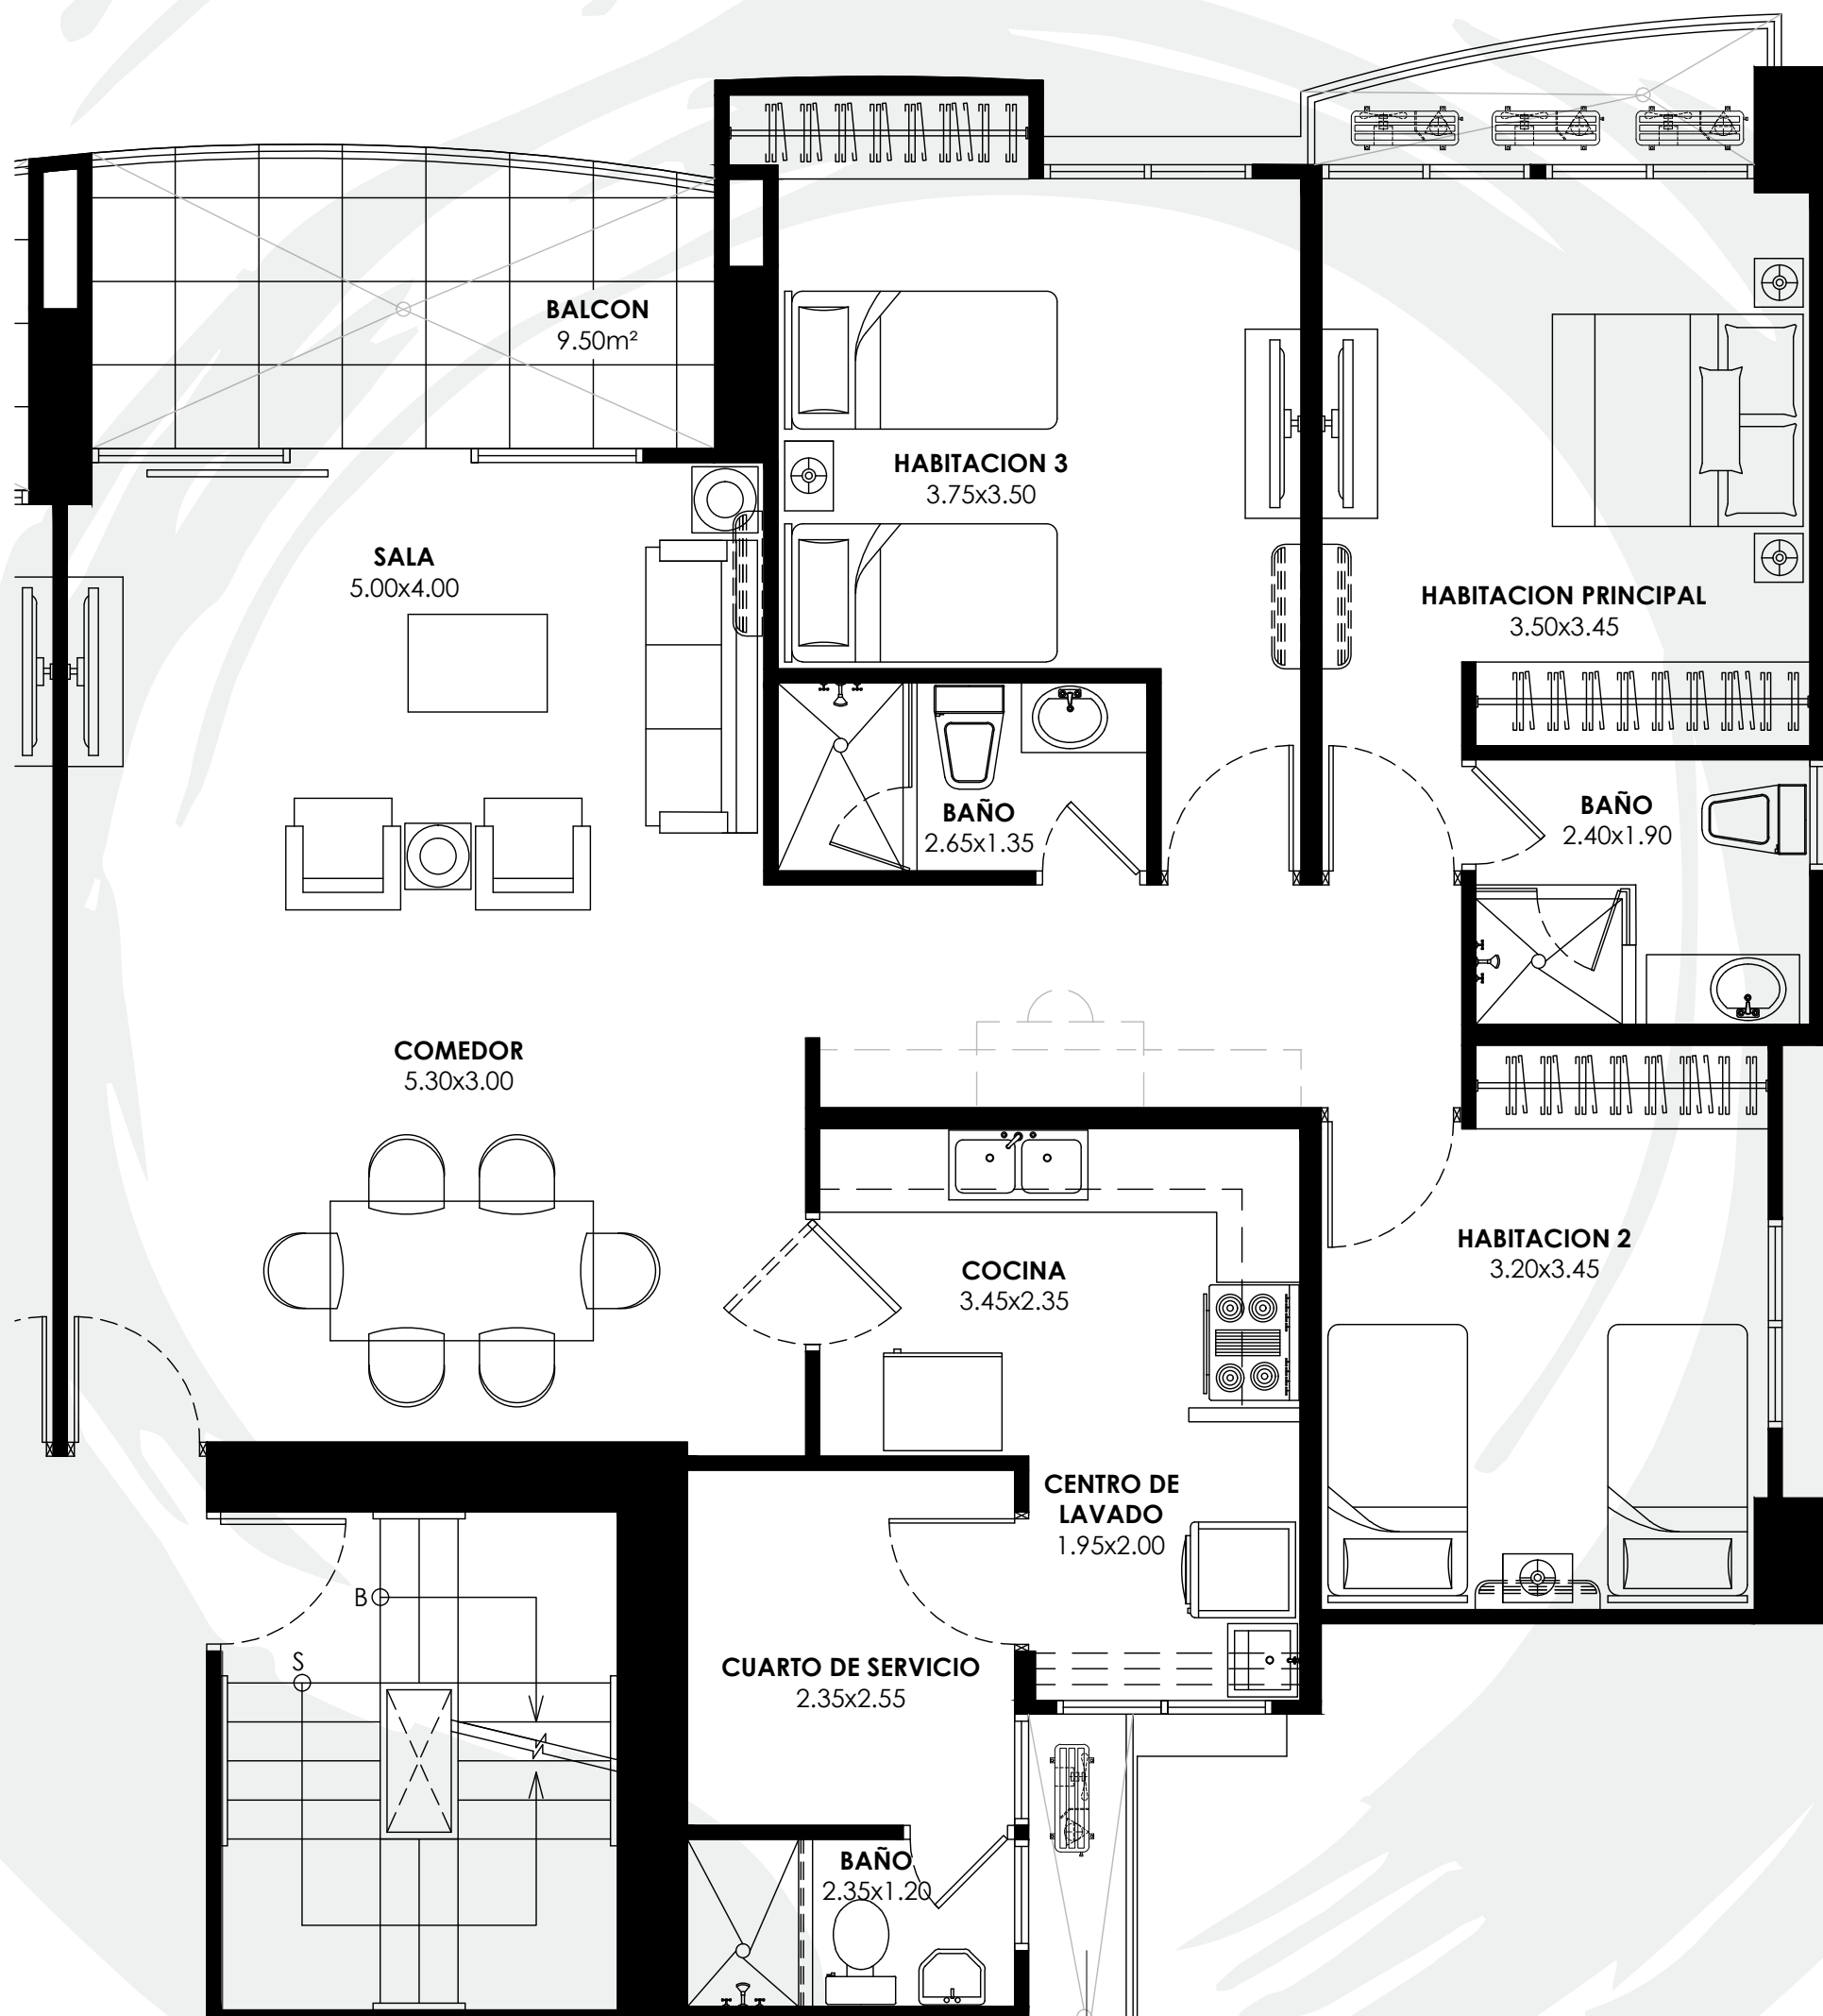

Habitación Principal

mei
T O W E R

Habitación 2

mei
T O W E R

Balcón

¡ESPACIOS LISTOS PARA HABITAR!

La distribución de MEI TOWER permite integrar un espacio Flex para mayor funcionalidad residencial, podrás personalizar tu espacio según tus gustos y necesidades.

Descubre todas las posibilidades para este espacio flex:

- Home Office
- Cuarto de TV
- Área de estudio
- Gym
- Zona de juegos
- Bar

Modelo A

119 m²

- 3 recámaras
- 2 baños
- Cocina
- Sala
- Comedor
- Balcón amplio

Precios desde \$220,000
Ingreso familiar \$3,000

*Pregunta por nuestros descuentos

Modelo B

146 m²

- 3 recámaras
- 2 baños
- Cuarto y baño de servicio
- Cocina
- Sala
- Comedor
- Balcón amplio

Precios desde **\$305,550**
 Ingreso familiar **\$3,500**

*Pregunta por nuestros descuentos

Modelo C

146 m²

- 3 recámaras
- 2 baños
- Den
- Cocina
- Sala
- Comedor
- Balcón amplio

Precios desde \$270,000
Ingreso familiar \$3,500

*Pregunta por nuestros descuentos

Modelo D