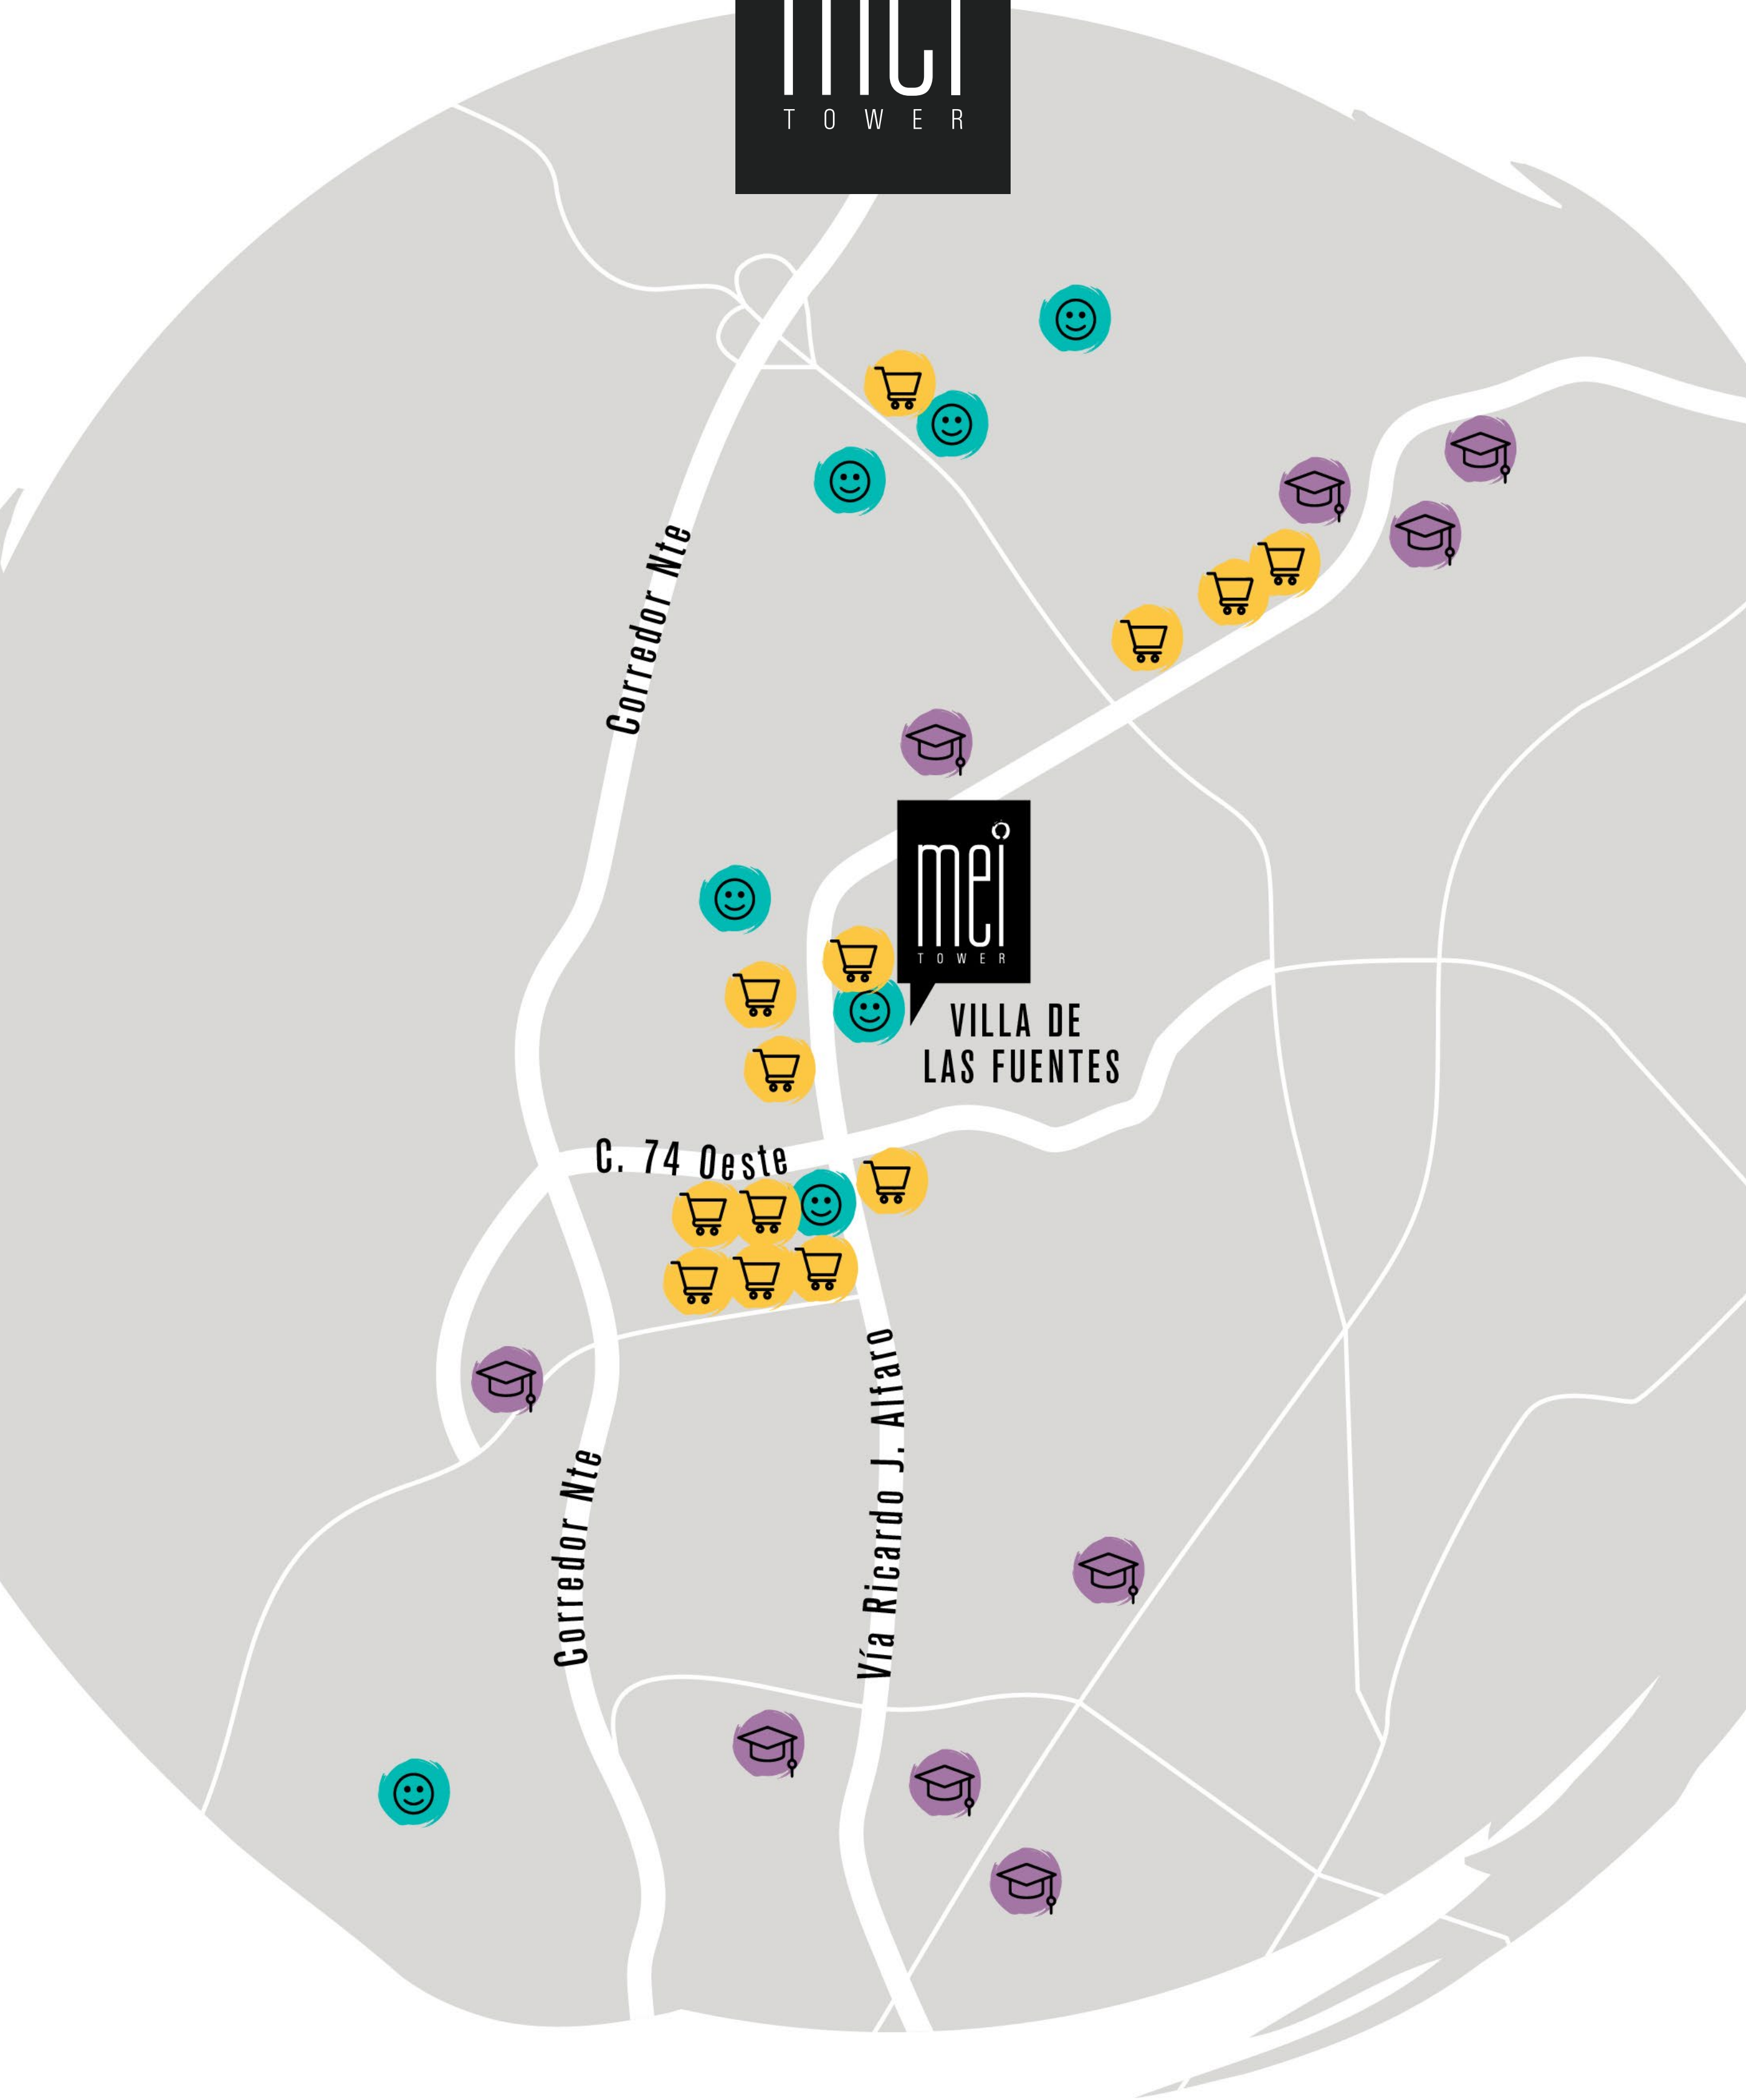

T U F U T U R O H O G A R E S T Á E N

mei

T O W E R

mei
T O W E R

EL DESTINO QUE ESPERA POR TI

Enriquece tu experiencia familiar con la belleza y elegancia de un completo bienestar.

Mei Tower se creó en armonía con el paisaje urbano de Villa de las Fuentes, y a la medida de tu privacidad. Su arquitectura vertical distribuye los apartamentos para ofrecer espacios exclusivos como ningún otro proyecto de la zona.

mei
T O W E R

EN LO MÁS ALTO DE VILLA DE LAS FUENTES

Mei Tower ofrece las vistas más exclusivas desde la terraza social, así como la belleza de conectar con lo esencial.

mei
T O W E R

PERFECTAMENTE CONECTADO

Rodéate de la vegetación del Parque Metropolitano, el emblemático Canal de Panamá, el mar de la bella Cinta Costera, y de todo lo importante para tu vida.

Entretención

- Explora - Centro de Ciencias y Arte
- El Dorado Shopping Mall
- AltaPlaza Mall
- Dorado City Center
- Centennial Mall
- Club de tenis Villa de las Fuentes
- Parque Natural Metropolitano

Comercial

- Asia Market
- PriceSmart
- Mini Market Green House
- Supermercados Rey
- Super 99 El Dorado
- Doit Center El Dorado
- Discovery Center
- Smart Fit

Educación

- Instituto Fermín Naudeau
- Colegio Los Ángeles
- Colegio Nikolaus Kopernikus
- Colegio De La Salle
- Colegio Chino Panameño
- Universidad Tecnológica de Panamá
- Universidad Latina de Panama
- Universidad Santa Mariana La Antigua
- Universidad Interamericana de Panamá