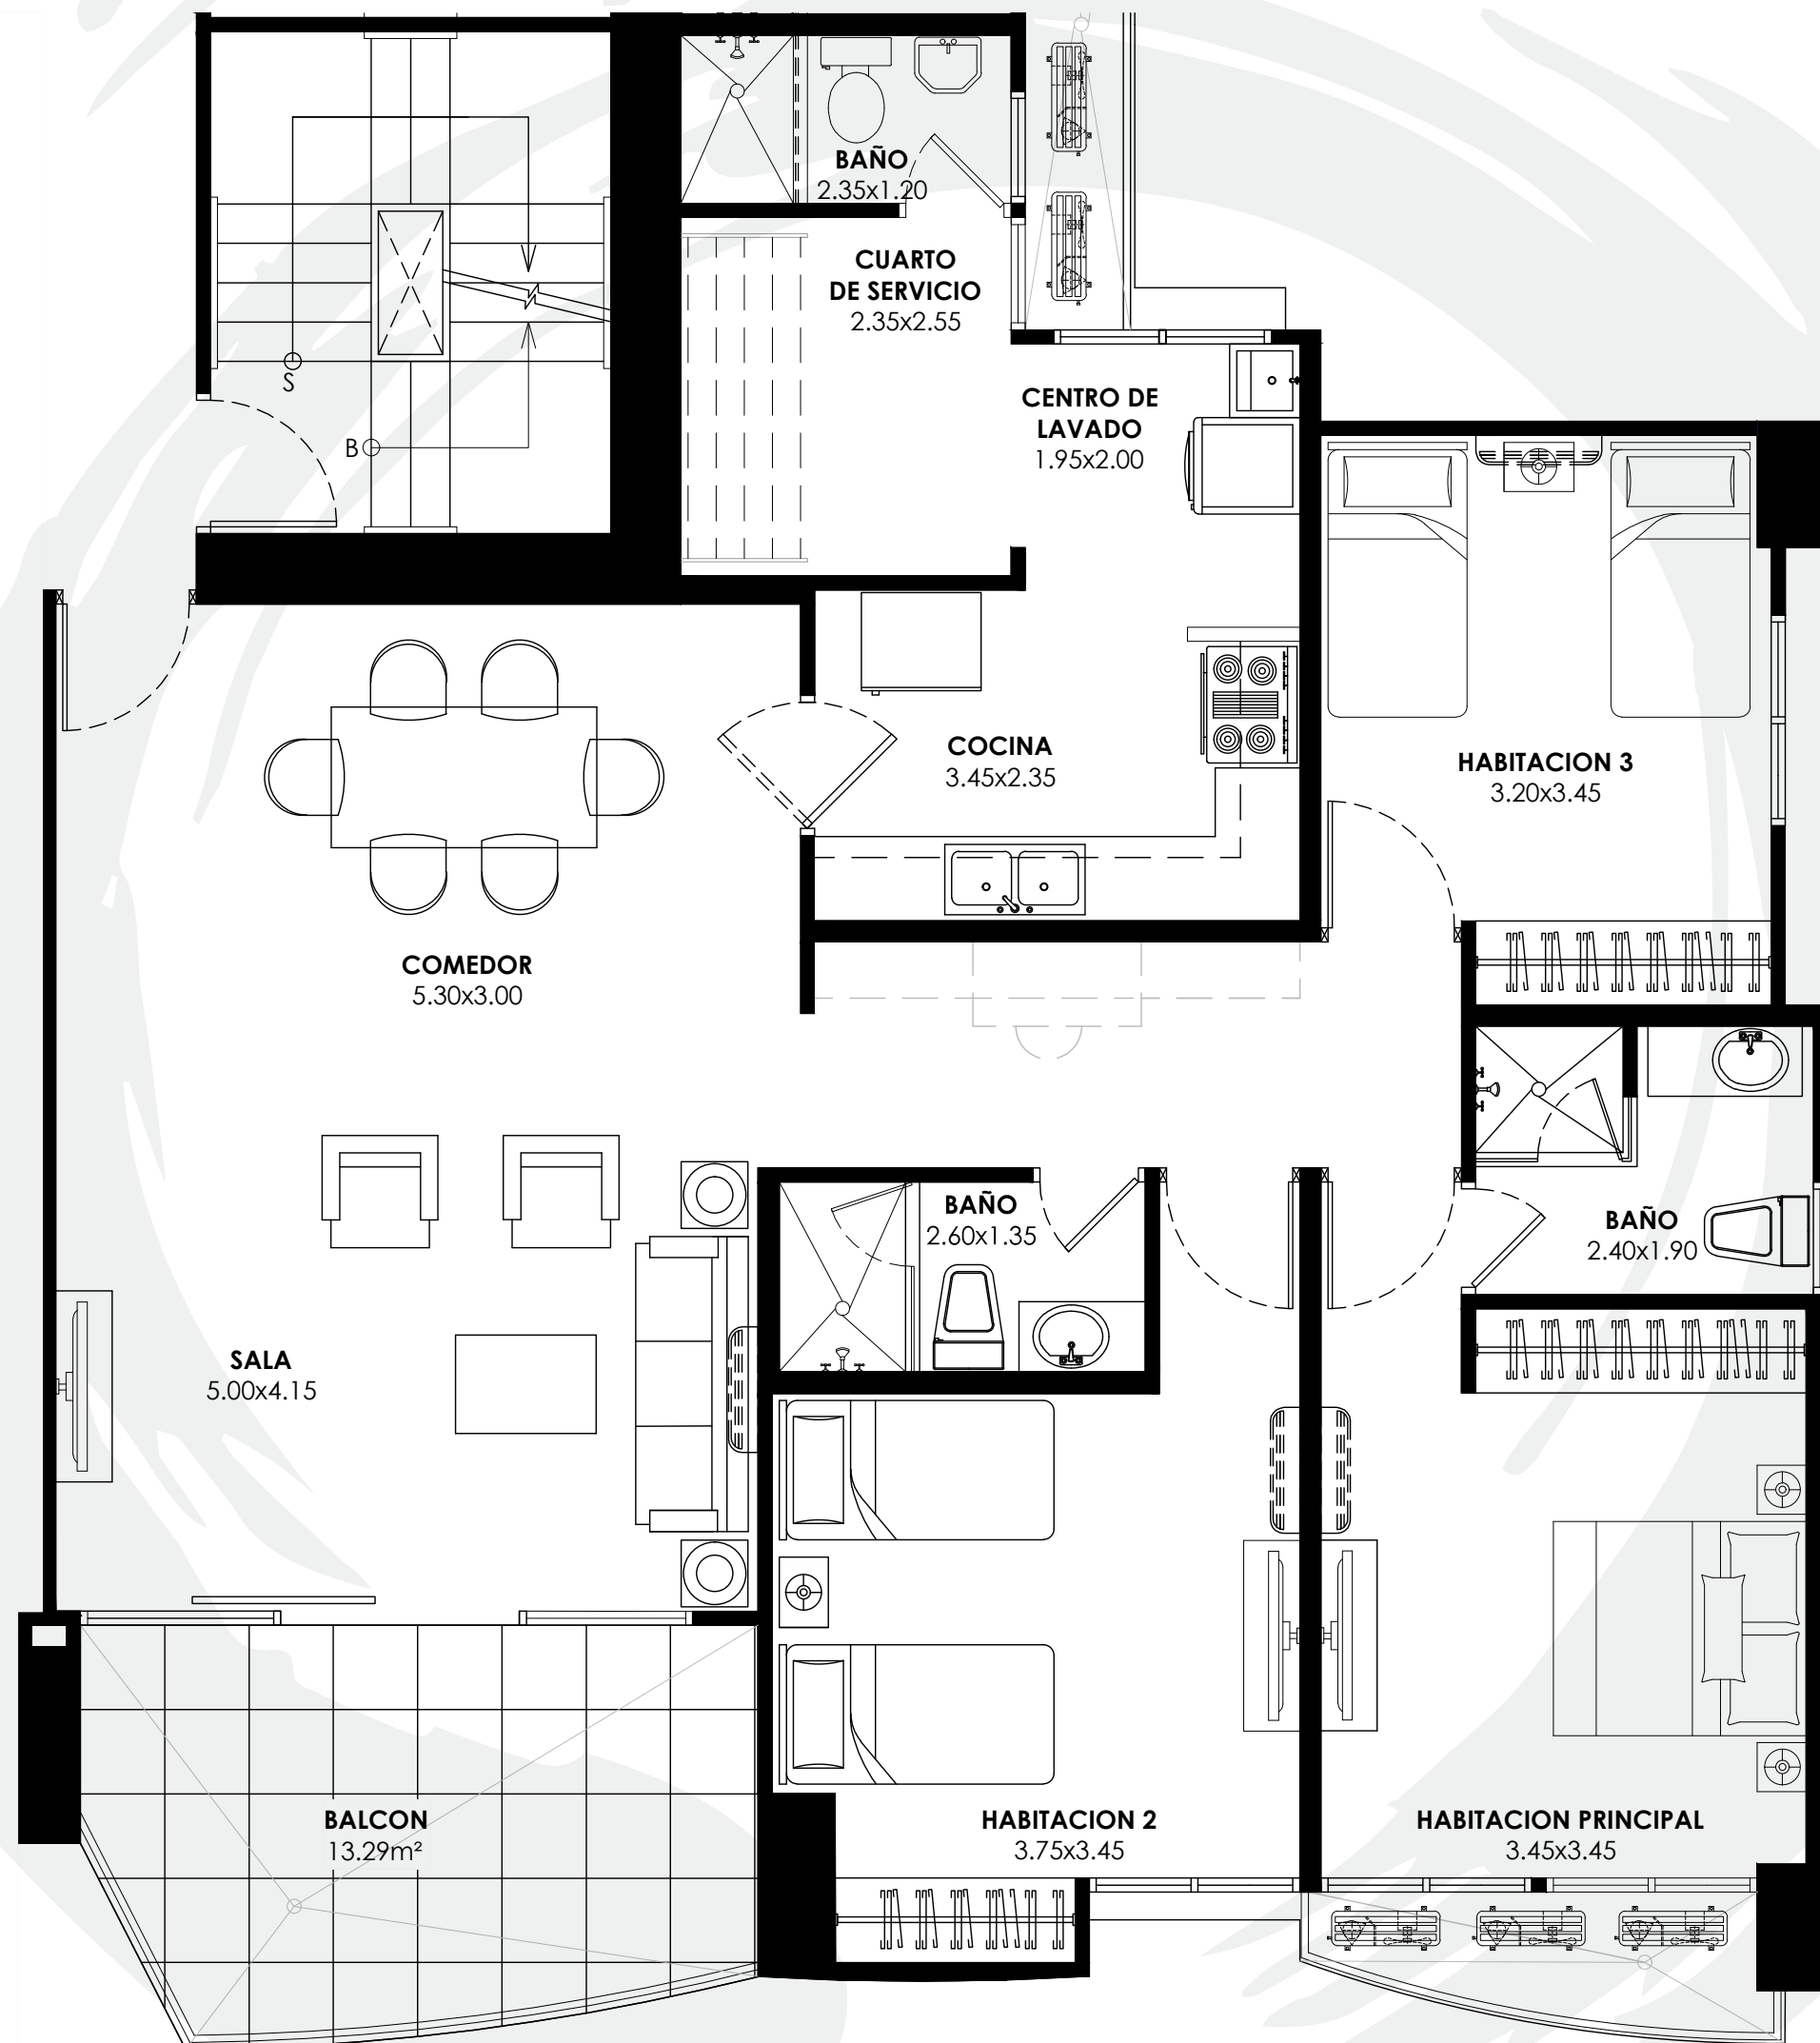

Modelo D

151 m²

- 3 recámaras
- 2 baños
- Cuarto y baño de servicio
- Cocina
- Sala
- Comedor
- Balcón amplio

Precios desde $295,050
Ingreso familiar $3,500

*Pregunta por nuestros descuentos