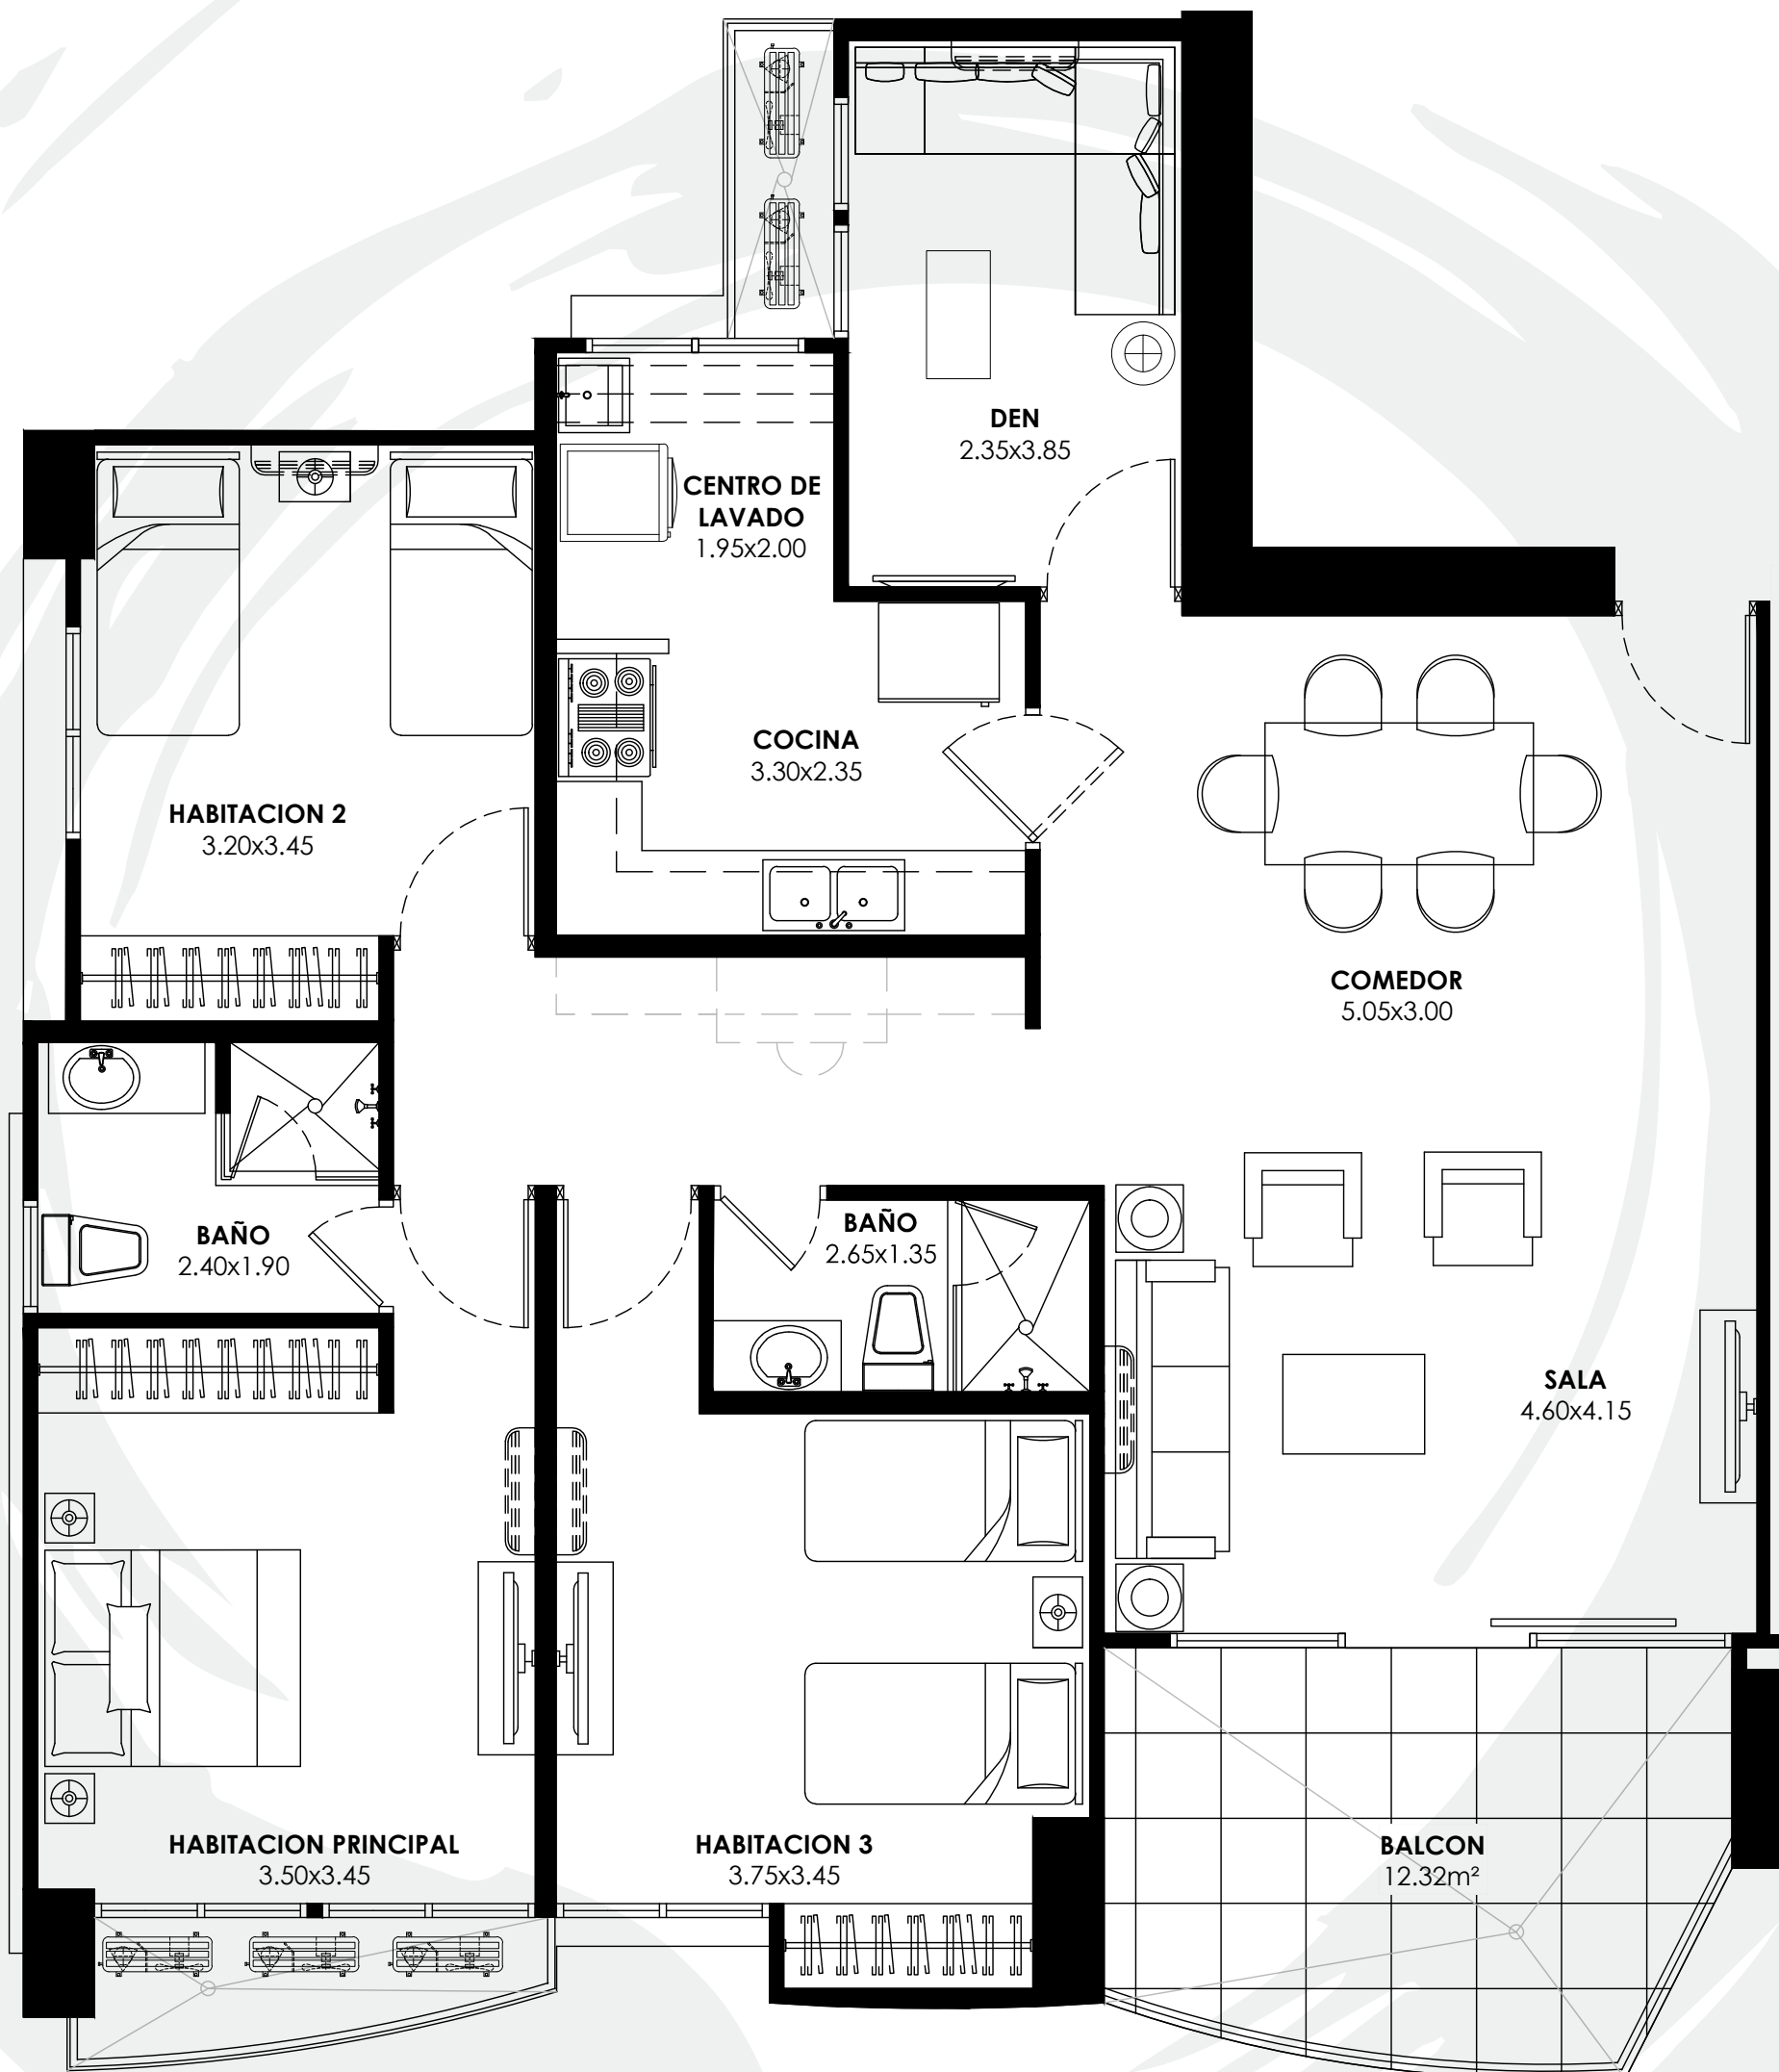

Habitación Principal

mei
T O W E R

Habitación 2

mei
T O W E R

Balcón

¡ESPACIOS LISTOS PARA HABITAR!

La distribución de MEI TOWER permite integrar un espacio Flex para mayor funcionalidad residencial, podrás personalizar tu espacio según tus gustos y necesidades.

Descubre todas las posibilidades para este espacio flex:

- Home Office
- Cuarto de TV
- Área de estudio
- Gym
- Zona de juegos
- Bar

Modelo A

119 m²

- 3 recámaras
- 2 baños
- Cocina
- Sala
- Comedor
- Balcón amplio

Precios desde \$220,000
Ingreso familiar \$3,000

*Pregunta por nuestros descuentos

Modelo B

146 m²

- 3 recámaras
- 2 baños
- Cuarto y baño de servicio
- Cocina
- Sala
- Comedor
- Balcón amplio

Precios desde **\$305,550**
 Ingreso familiar **\$3,500**

*Pregunta por nuestros descuentos

Modelo C

146 m²

- 3 recámaras
- 2 baños
- Den
- Cocina
- Sala
- Comedor
- Balcón amplio

Precios desde \$270,000
Ingreso familiar \$3,500

*Pregunta por nuestros descuentos

Modelo D