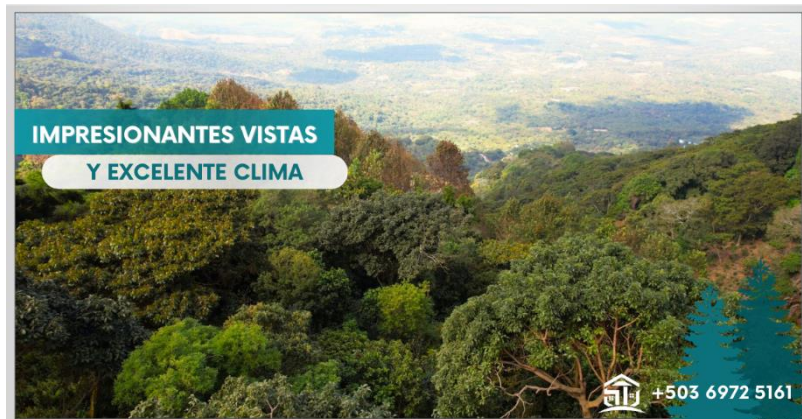

SERGIO LEMUS

BIENES RAÍCES

Apaneca, La Laguna Verde. Una manzana 🍏 de terreno con espectaculares vistas.

Empresa: Sergio Lemus Bienes Raíces.

Número de contacto: +503 6972 51 61

Descubra la belleza de la naturaleza adquiriendo esta propiedad única a un excelente precio 🍏: \$ 85,000.00.

El terreno es inclinado con parte plana indicada para la construcción y el 35% de la propiedad es construible, para asegurar la protección de las condiciones naturales.

Esta propiedad te ofrece unas vistas panorámicas asombrosas 🌄 que se extienden desde Ahuachapán y sus alrededores hasta Guatemala.

Se encuentra ubicado en la zona alta 🌲 de La Laguna Verde de Apaneca y a pocos minutos de La Laguna, una zona tranquila, segura y en la cual se están construyendo casas de campo y miradores, además cuenta con el servicio de agua potable ya instalada 💧.

Cabe recalcar que por las condiciones propias de esta bella propiedad se requiere de un vehículo 4x4 🚙 para acceder a ella sin dificultades.

Para más información o para agendar tu cita, llámanos al +503 [6972 5161](tel:+50369725161)