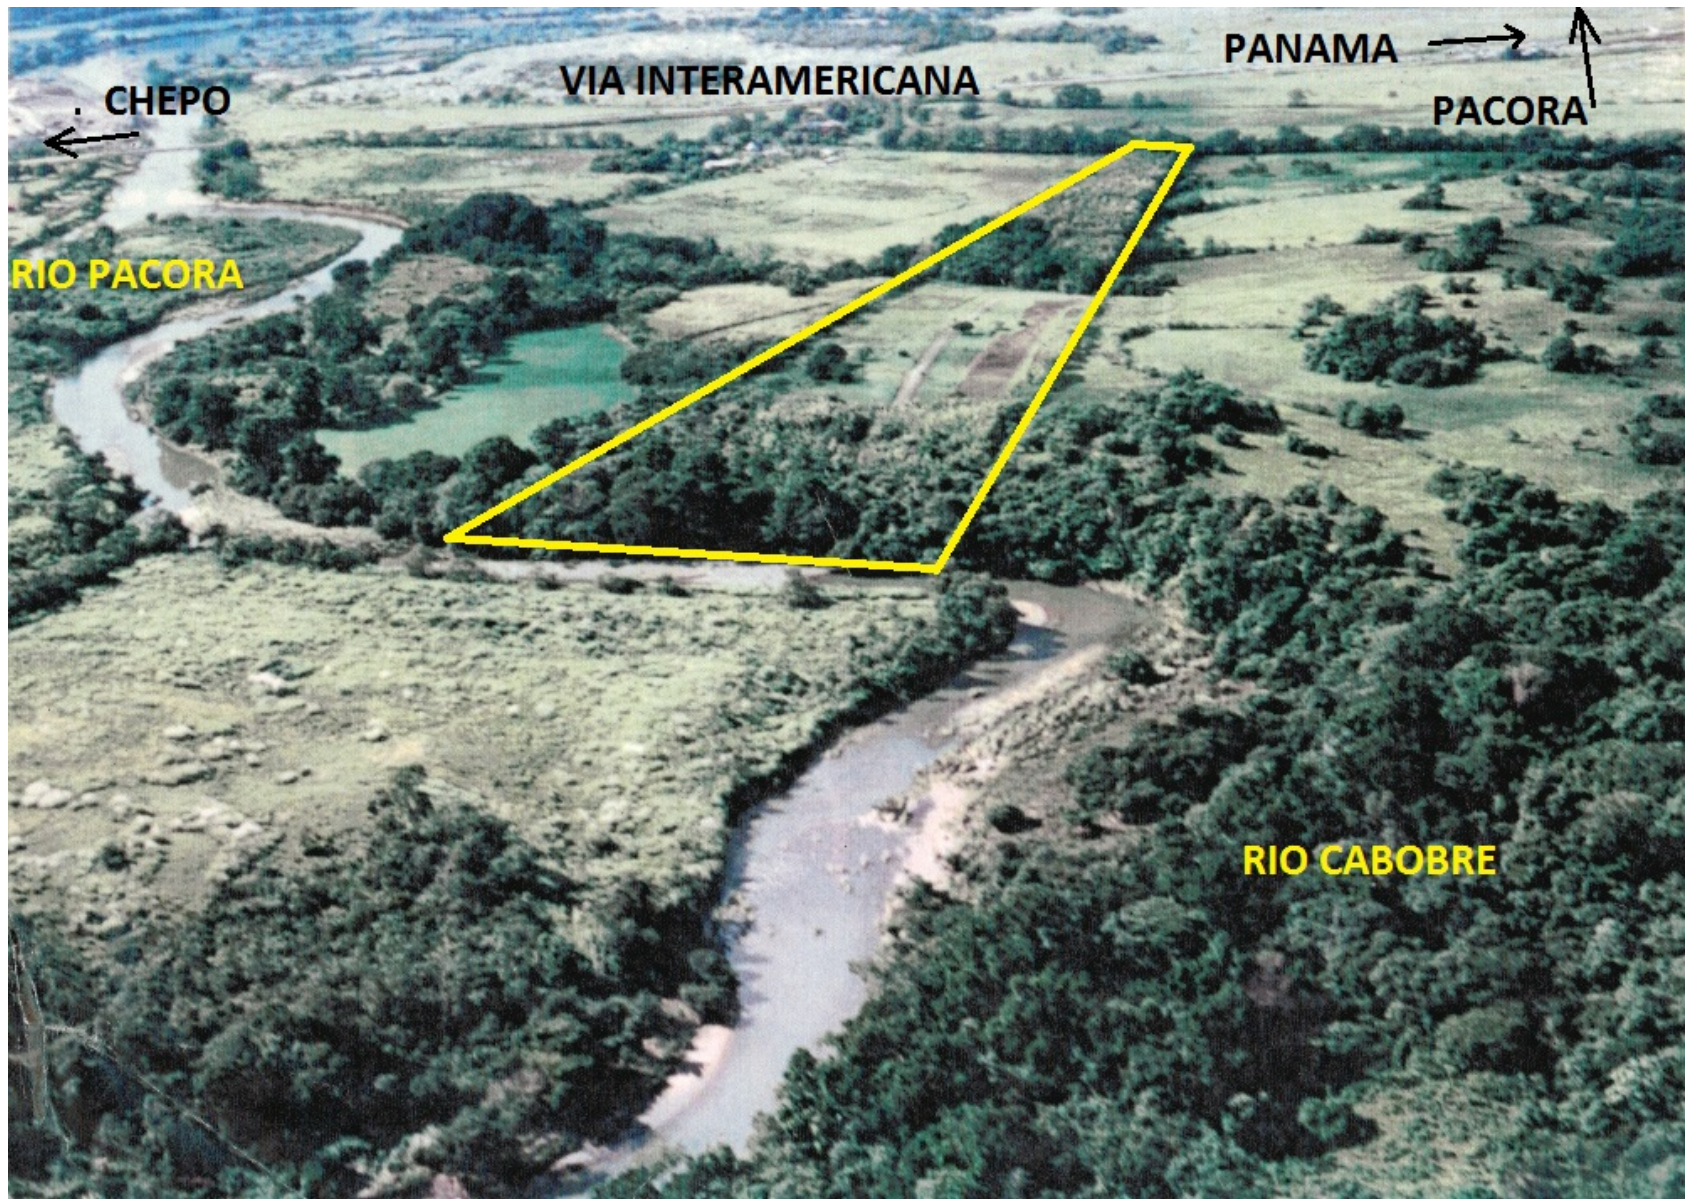

## PACORA

**Cel. con Whatsapp 6679-3444**

[ventas@RomeroMart.com](mailto:ventas@RomeroMart.com)

REALTORS | MAPA | Frutas Vegetales

**9.5 hectareas Finca Rio Camping, al este de la Ciudad de Panamá**

**Lote A, Finca 52697 inscrita Tomo 1231, Folio 448, Pacora**

Visitar en Google Earth: [AQUI](#)

Consultar Avaluo Reciente: [AQUI](#)

Ubicación Google Map: [AQUI](#)

**PRECIO DE VENTA: \$ 1,045,000.00**

**PLANOS:**

[panama canal](#) [guna yala](#) [romart frutas vegetales panama](#)