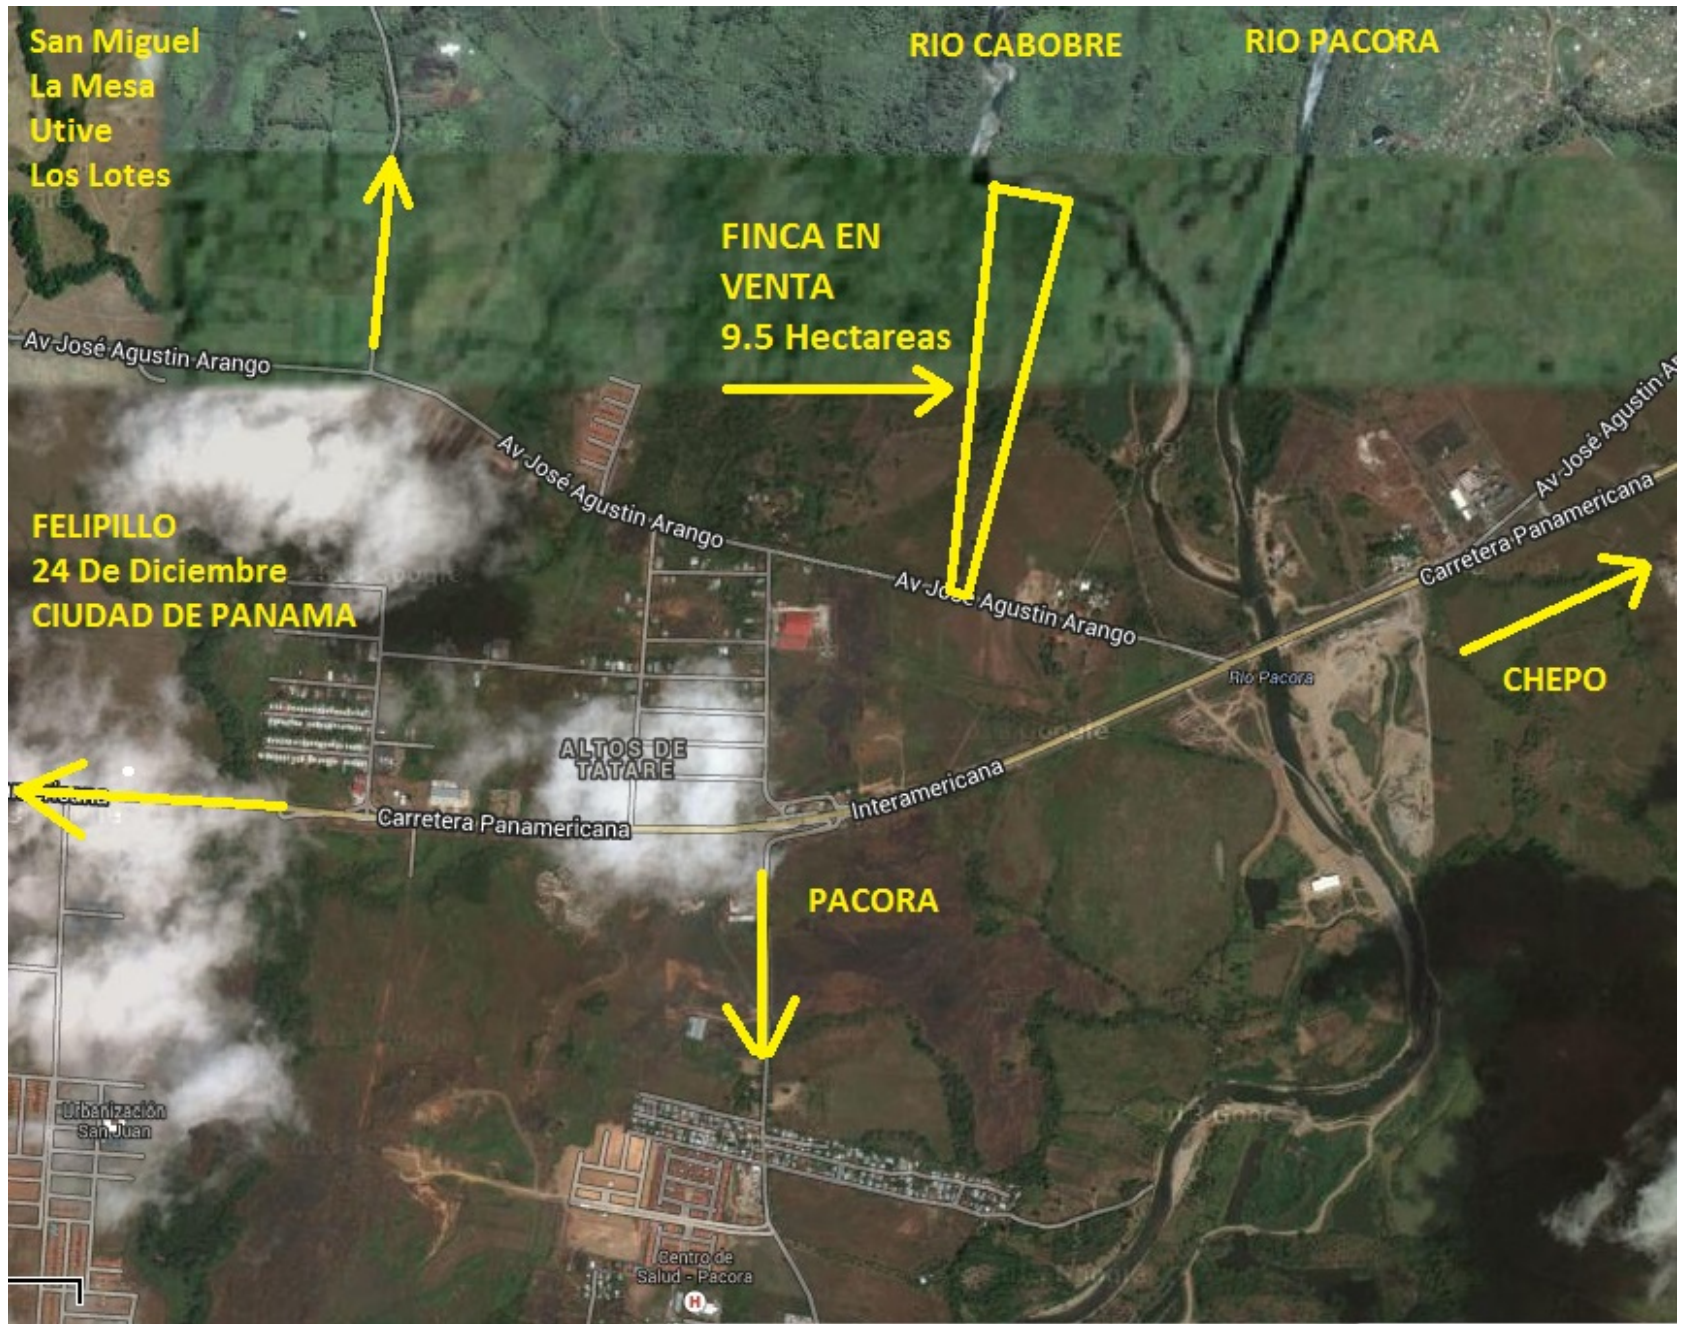

Visitar en Google Earth: [AQUI](#)

Consultar Avaluo Reciente: [AQUI](#)

Ubicación Google Map: [AQUI](#)

**PRECIO DE VENTA: \$ 1,045,000.00**

**PLANOS:**

[panama canal](#) [guna yala](#) [romart frutas vegetales panama](#)