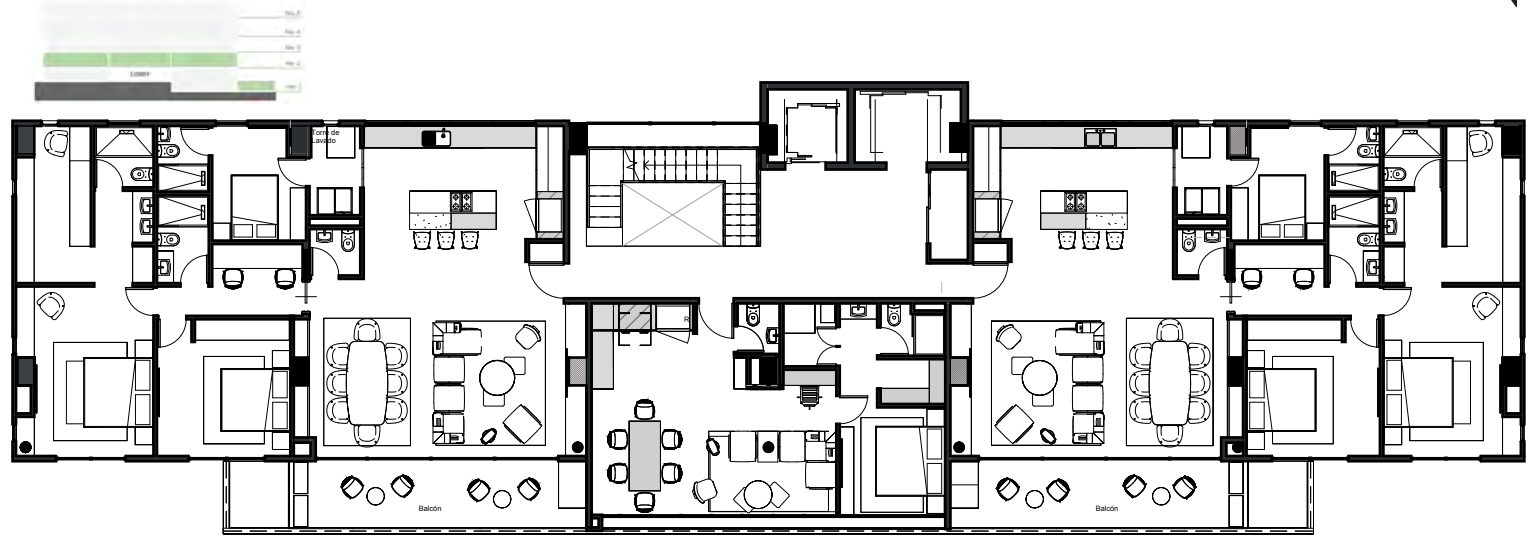

POLTRONA AMPULHETA -  
MAURICIO COHELO DESIGN LTDA

FEAROFGOD

INGRESO

SÓTANO

VISTA AL PARQUE

PRIMER NIVEL

PLANTAS NIVEL COMPLETO

VISTA AL PARQUE