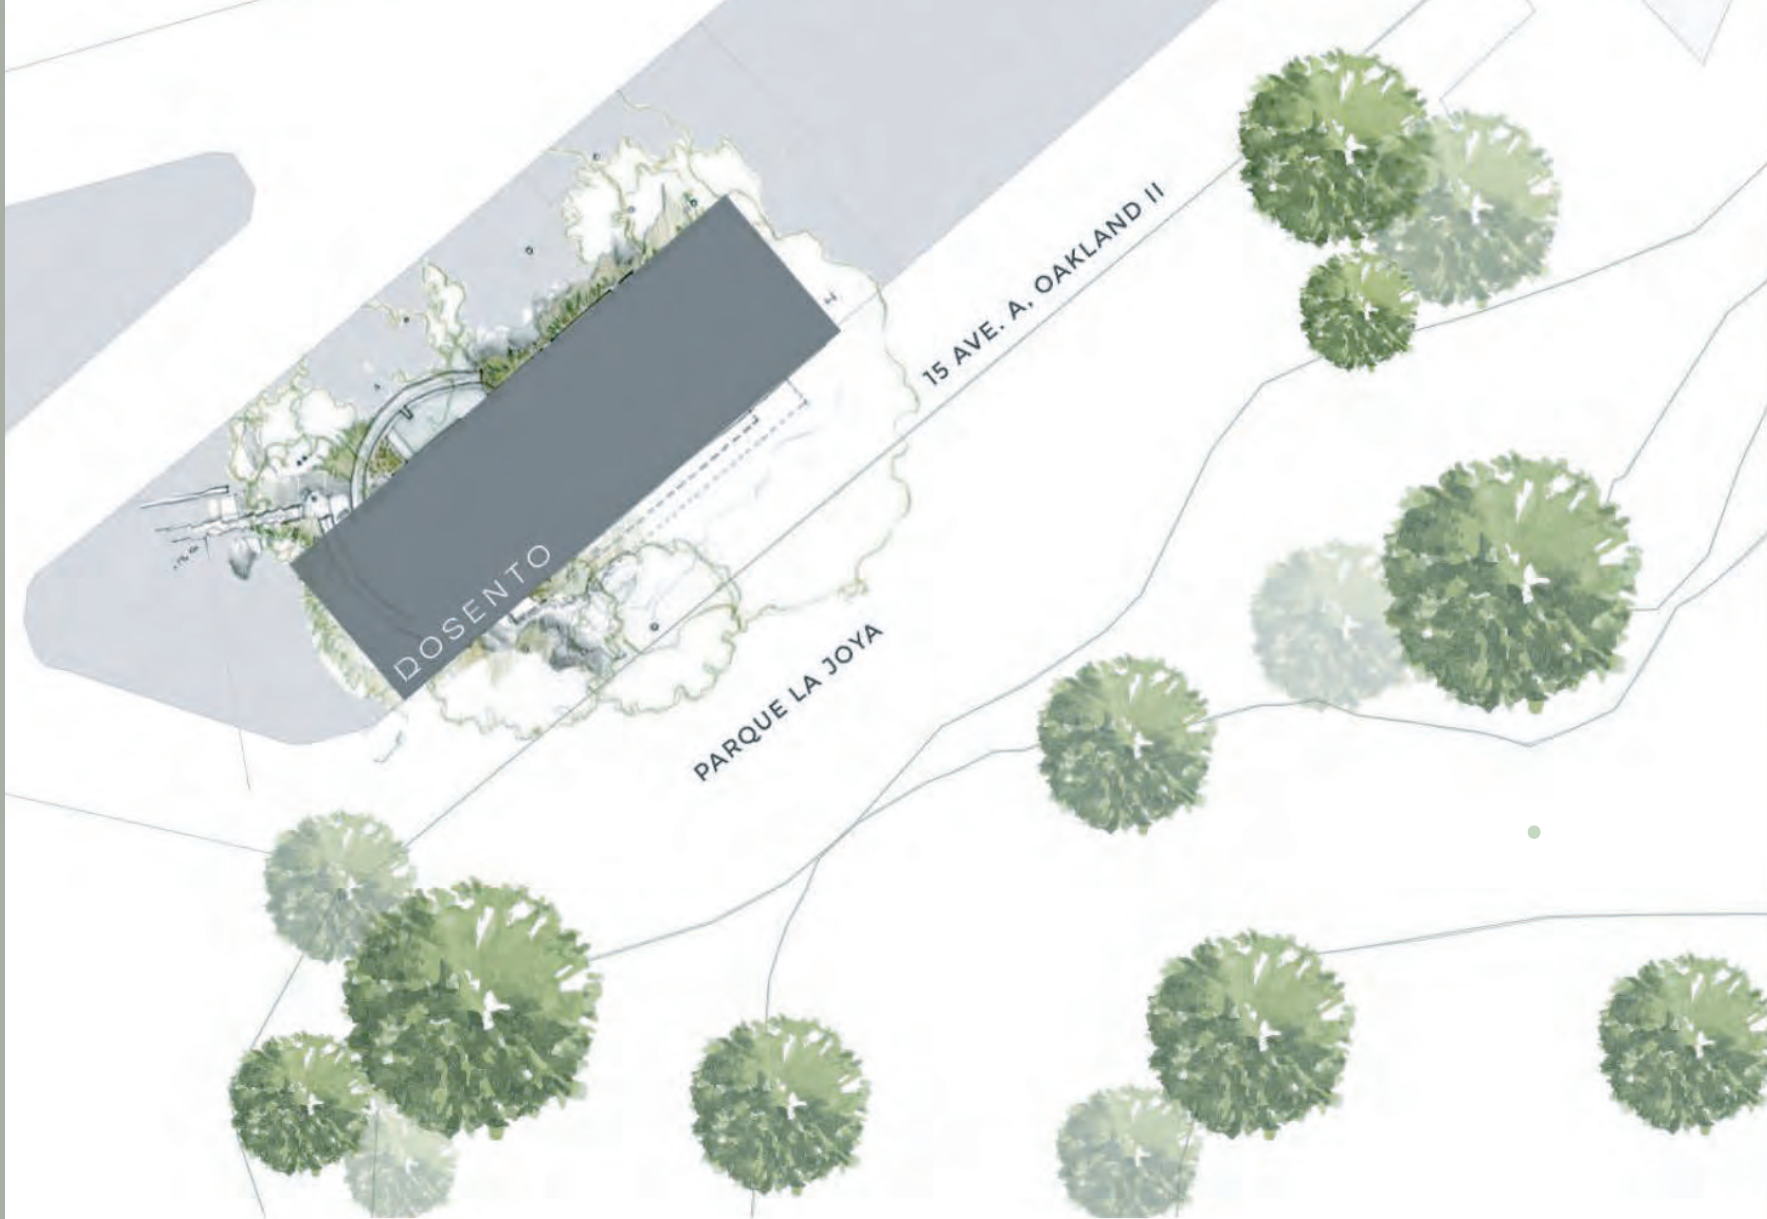

HABLEMOS DE LA UBICACIÓN

Aquí, donde el ruido de la ciudad se apaga al entrar, y temprano al despertar los pájaros del parque se logran escuchar, es donde existe una serenidad, que en este vecindario se logra apreciar.

Los que conocen sus calles y sus parques saben que la tranquilidad aquí, es asunto diario. **Dosento**, con vista al parque natural lleno de árboles, pájaros y flores, se ubica en un lugar donde se goza salir a caminar y con tranquilidad al vecino saludar.