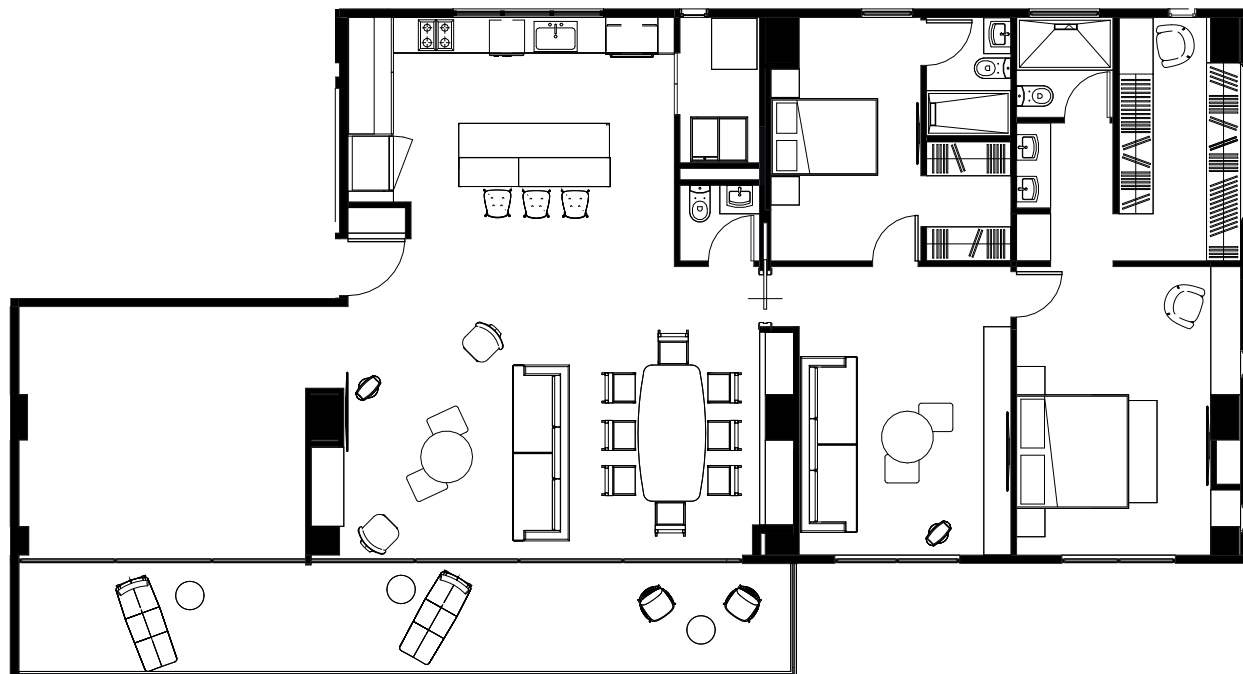

DOSENTO

OPCIÓN B.