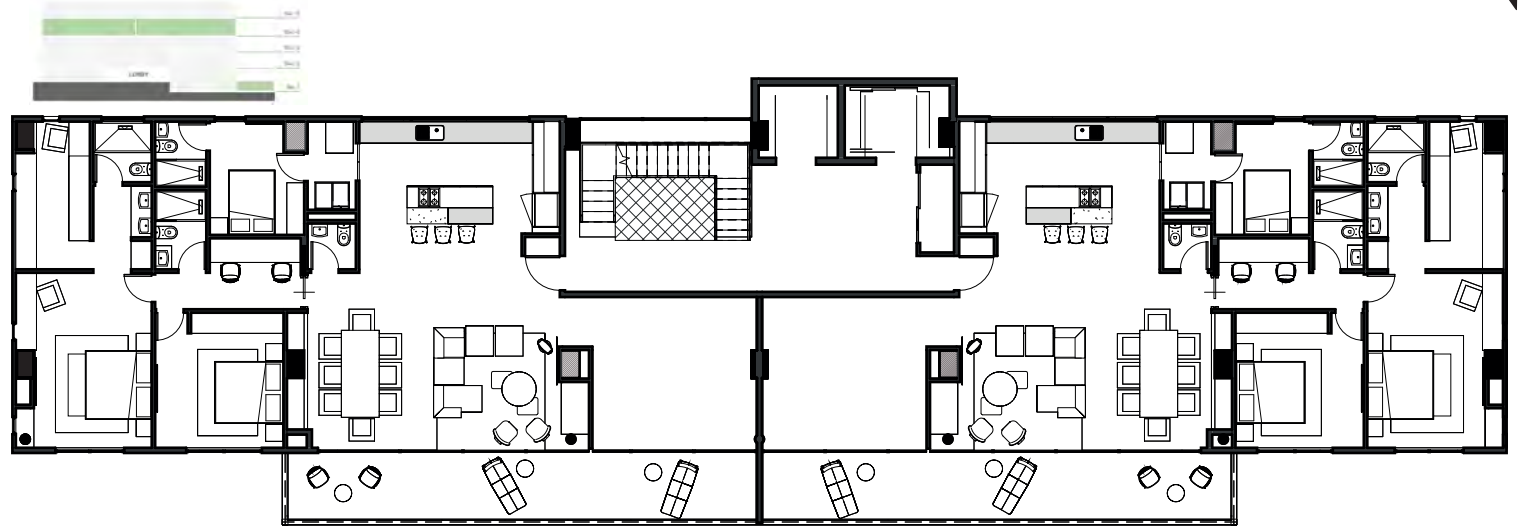

POLTRONA AMPULHETA -  
MAURICIO COHELO DESIGN LTDA

FEAROFGOD

INGRESO

SÓTANO

VISTA AL PARQUE

PRIMER NIVEL

PLANTAS NIVEL COMPLETO

VISTA AL PARQUE

SEGUNDO NIVEL

VISTA AL PARQUE

TERCER NIVEL

CUARTO NIVEL

VISTA AL PARQUE

QUINTO NIVEL

VISTA AL PARQUE