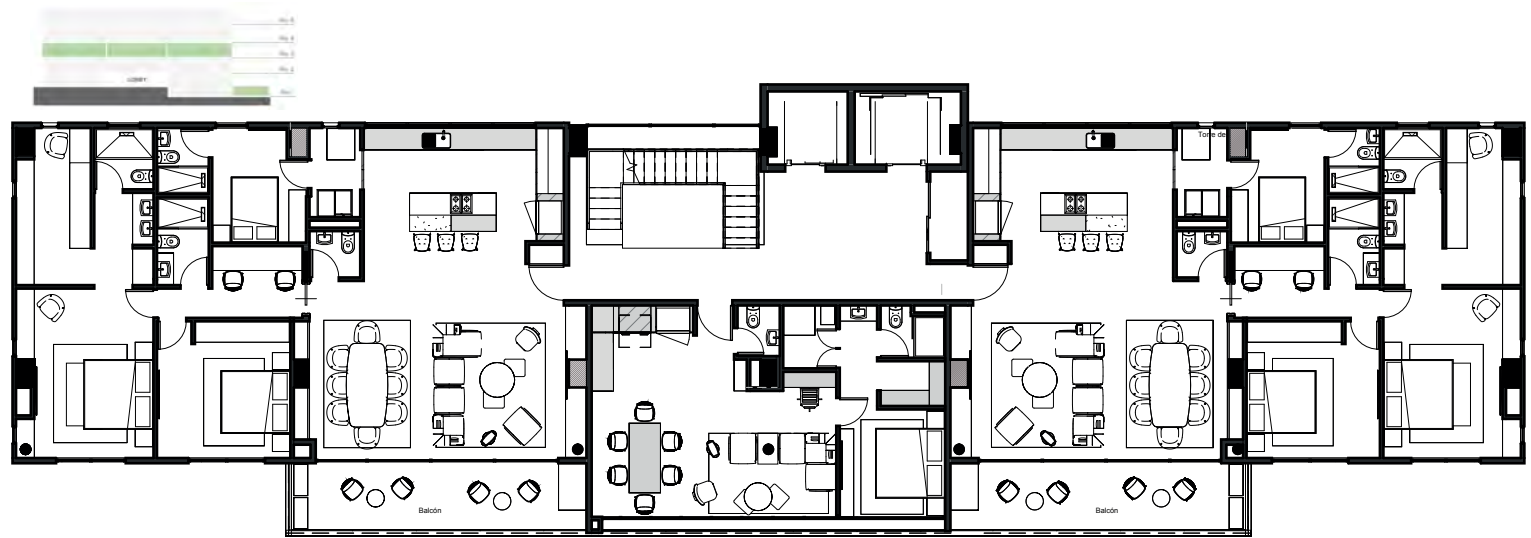

VISTA AL PARQUE