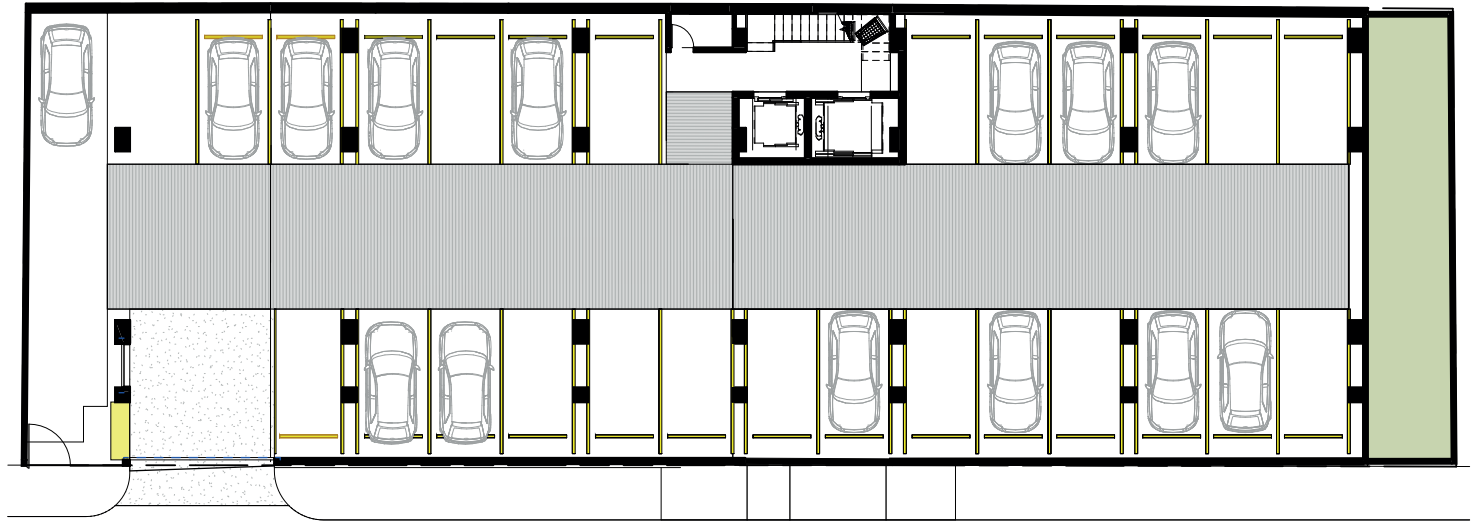

POLTRONA AMPULHETA -  
MAURICIO COHELO DESIGN LTDA

FEAROFGOD

INGRESO

SÓTANO

VISTA AL PARQUE

PRIMER NIVEL

PLANTAS NIVEL COMPLETO

VISTA AL PARQUE