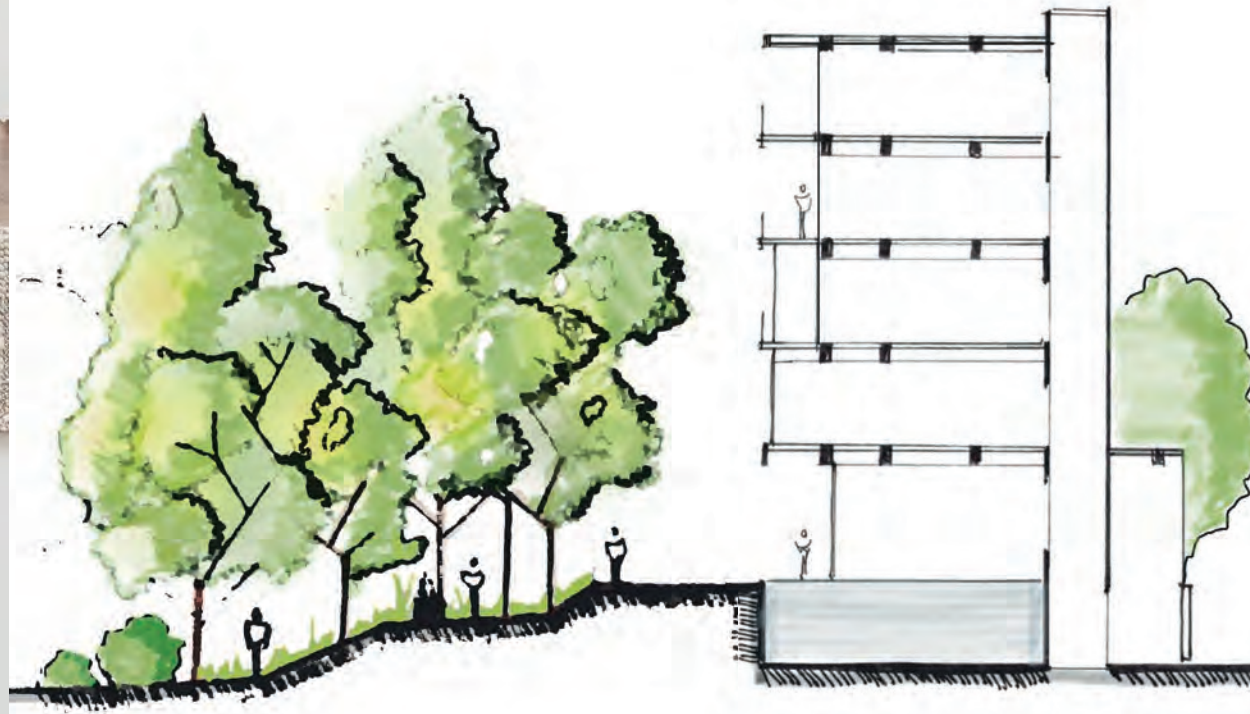

KAY HAUS DESIGN