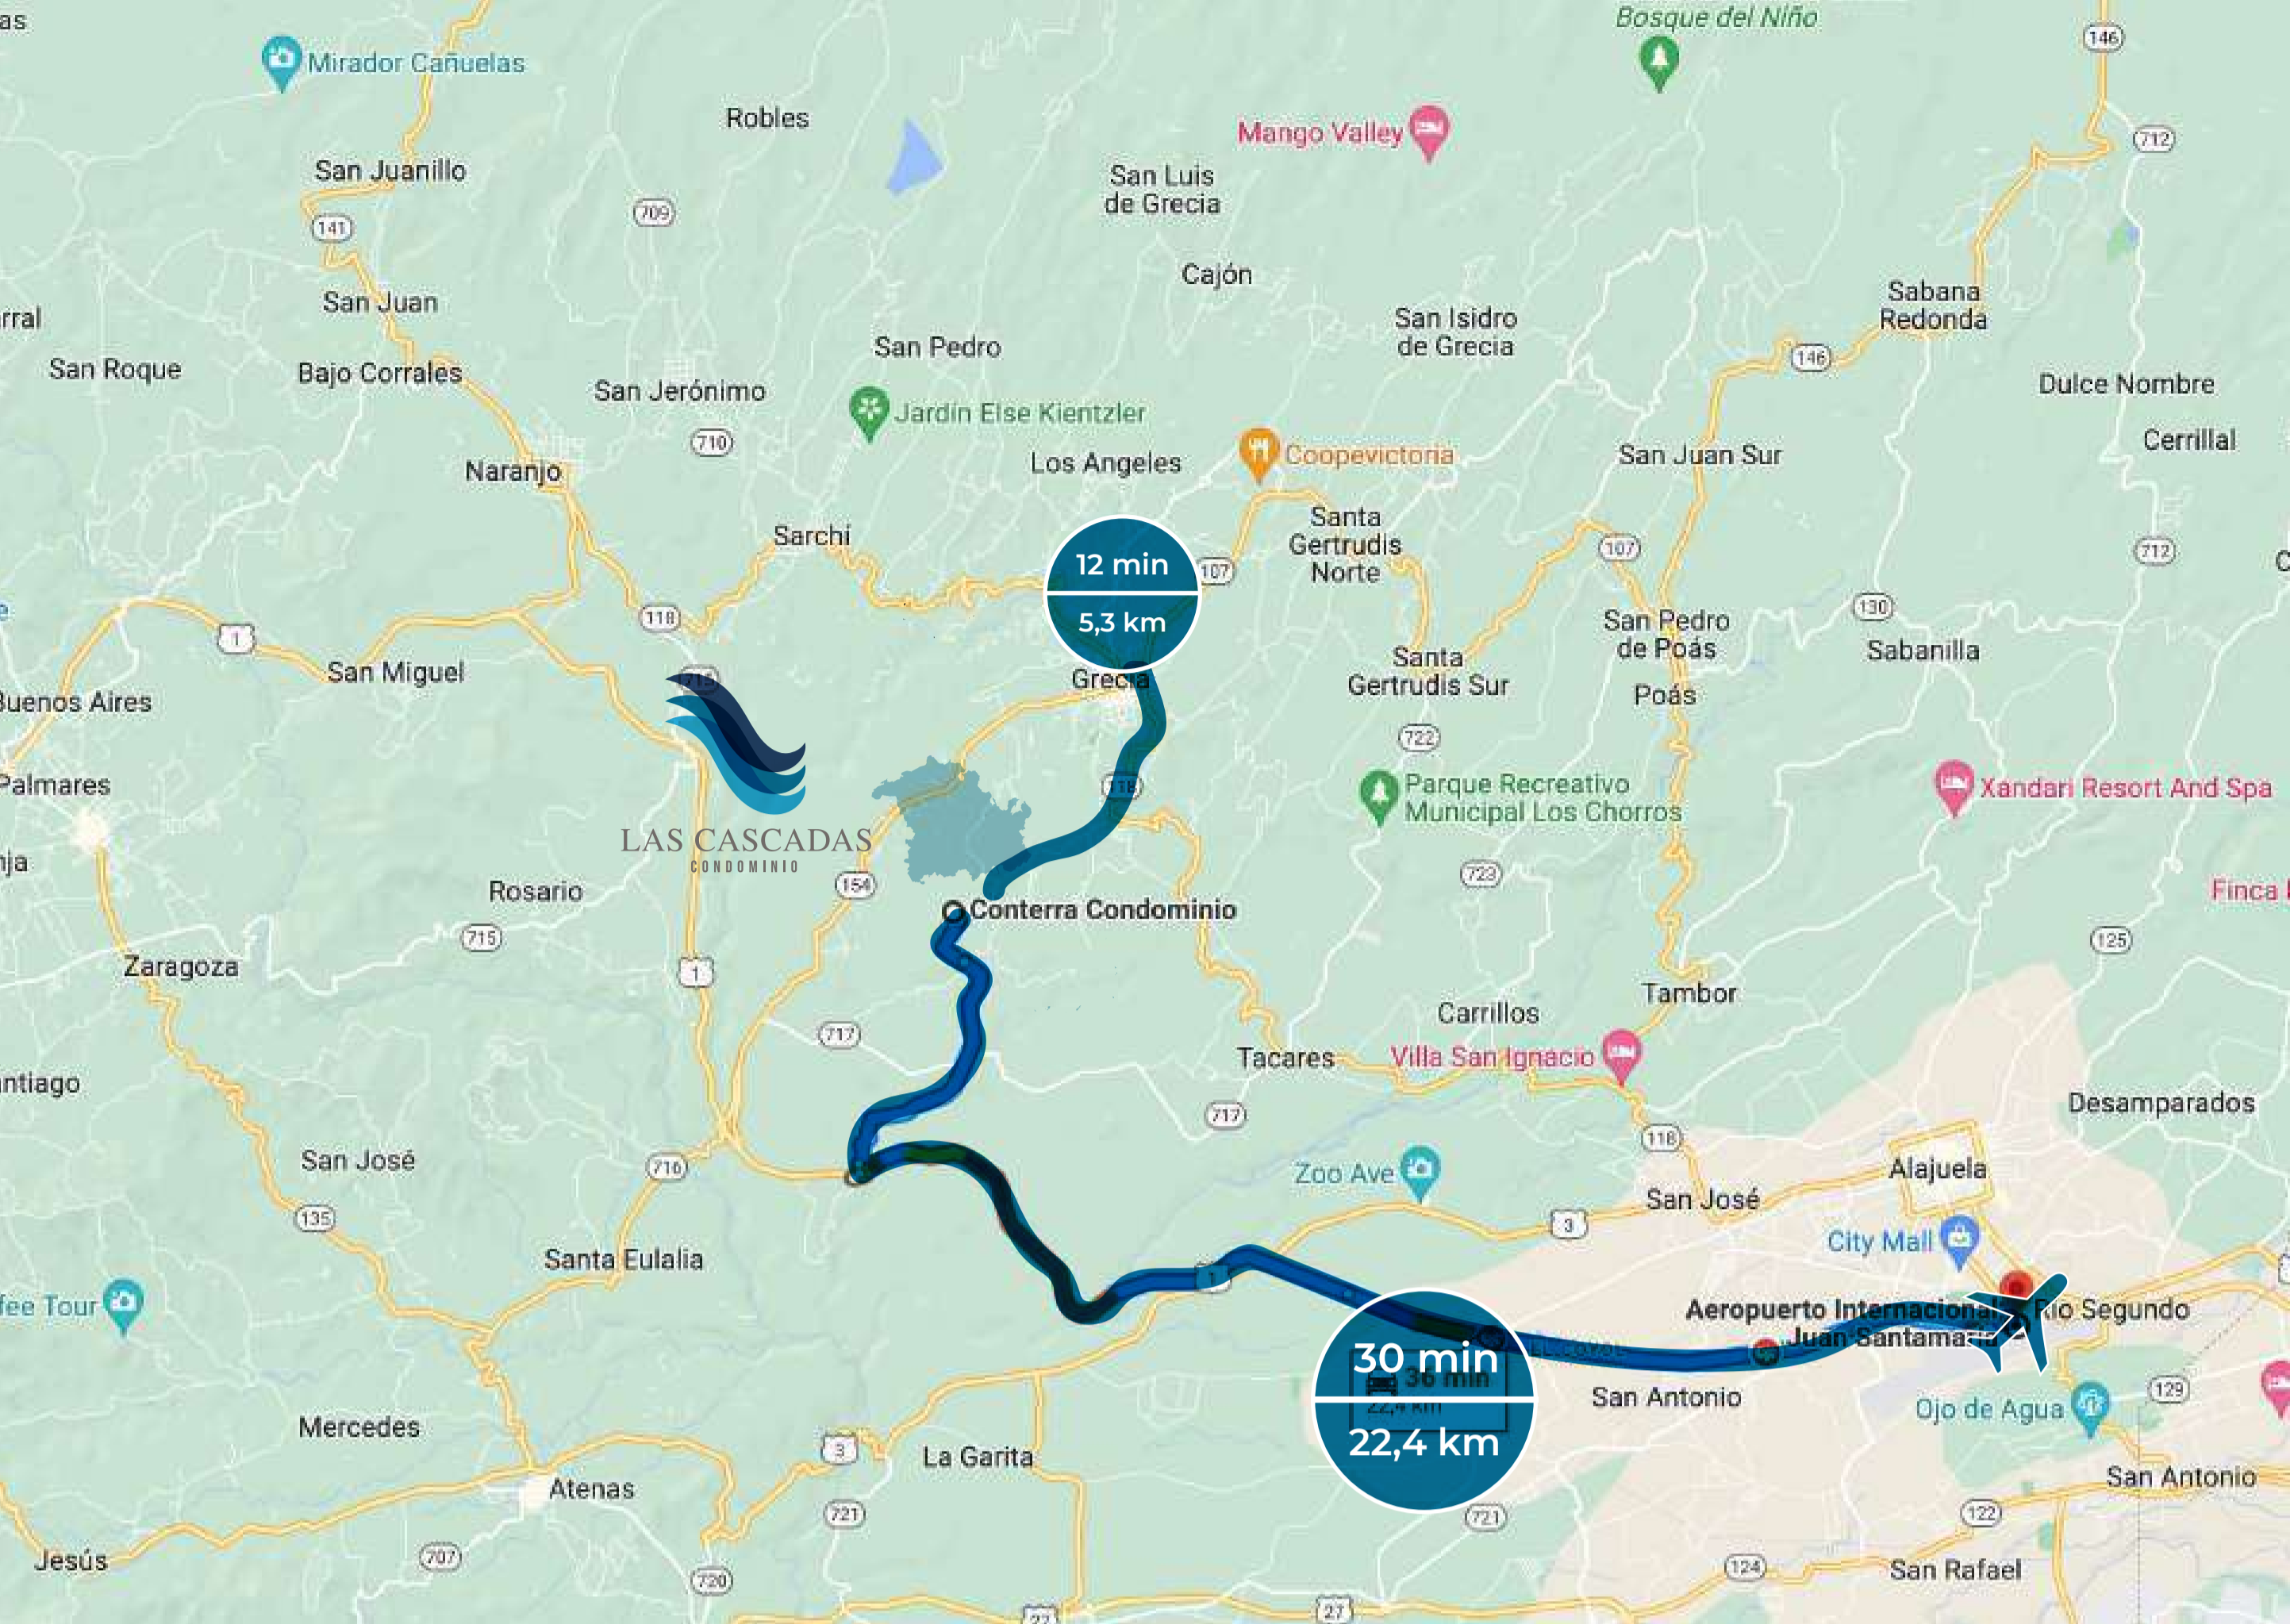

RANCHOS  
BBQ

CALLES CON  
ADOQUÍN

ACCESO  
CONTROLADO  
24/7

UBICACIÓN  
**GRECIA, ALAJUELA**

**AGENDA TU CITA**

Contiguo a condominio  
Conterra.

Puente Piedra  
Grecia, Alajuela  
Costa Rica 

[www.fusioninmobiiliariacr.com](http://www.fusioninmobiiliariacr.com) 