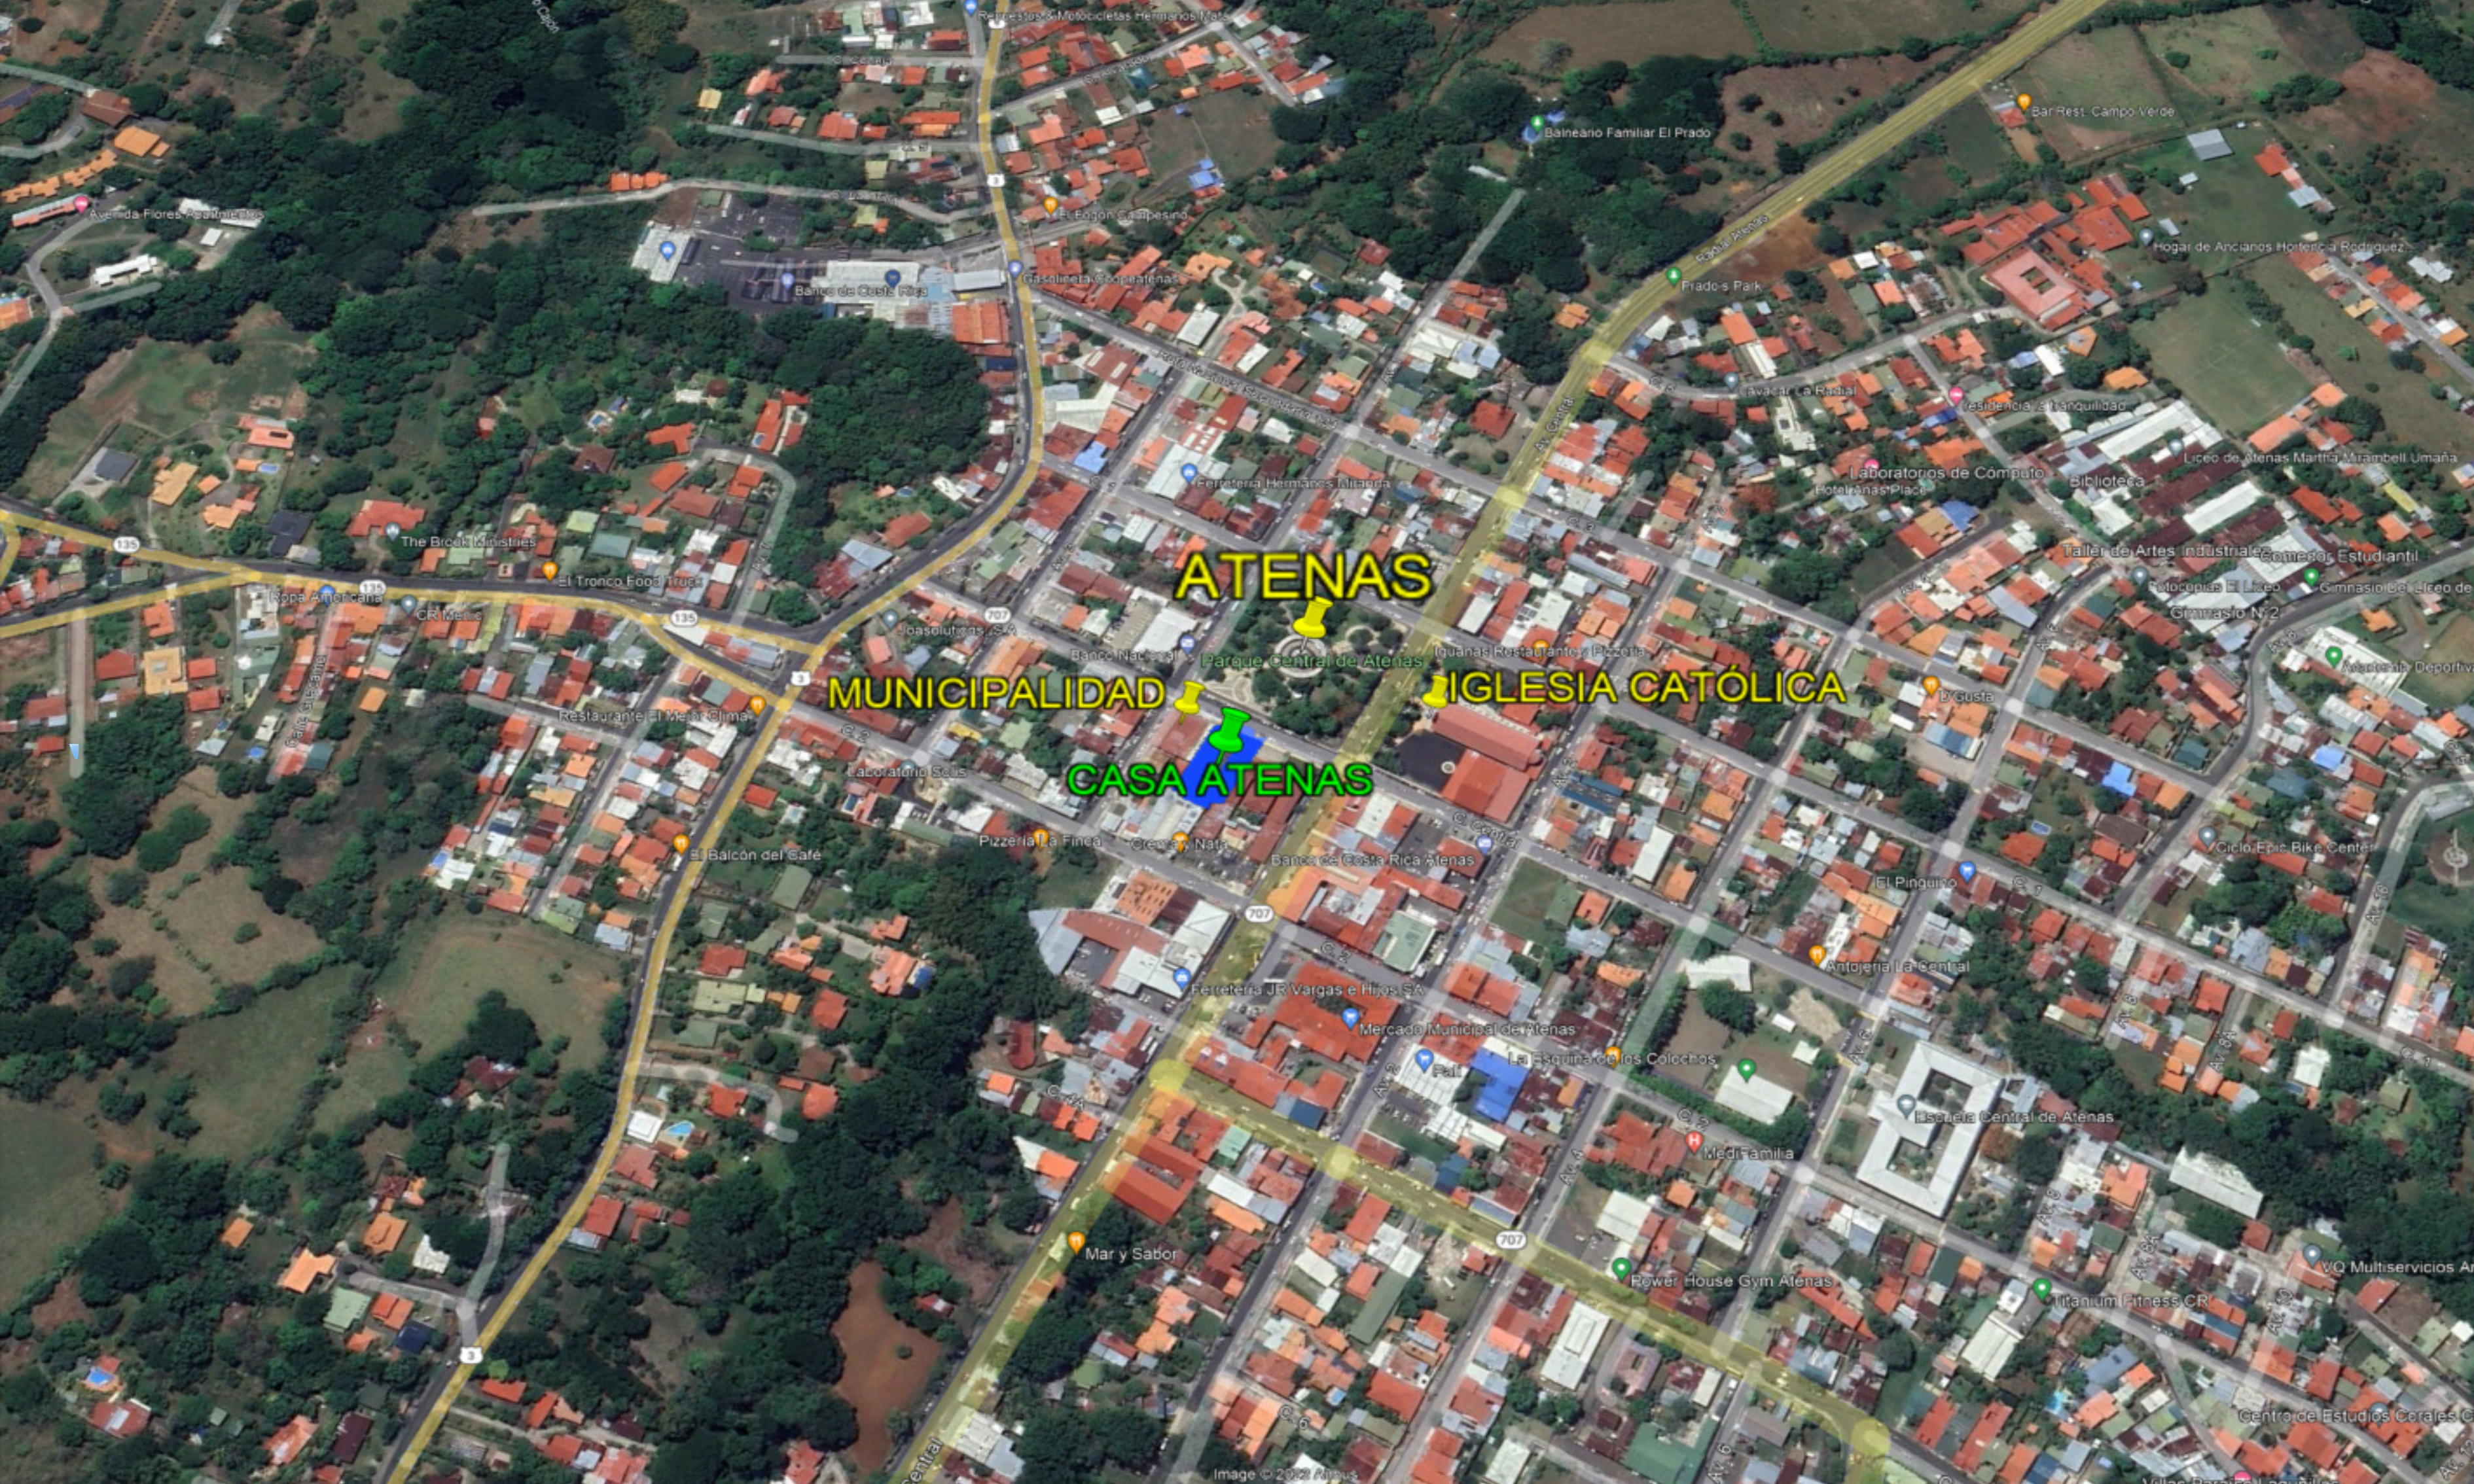

ATENAS

MUNICIPALIDAD

CASA ATENAS

IGLESIA CATÓLICA