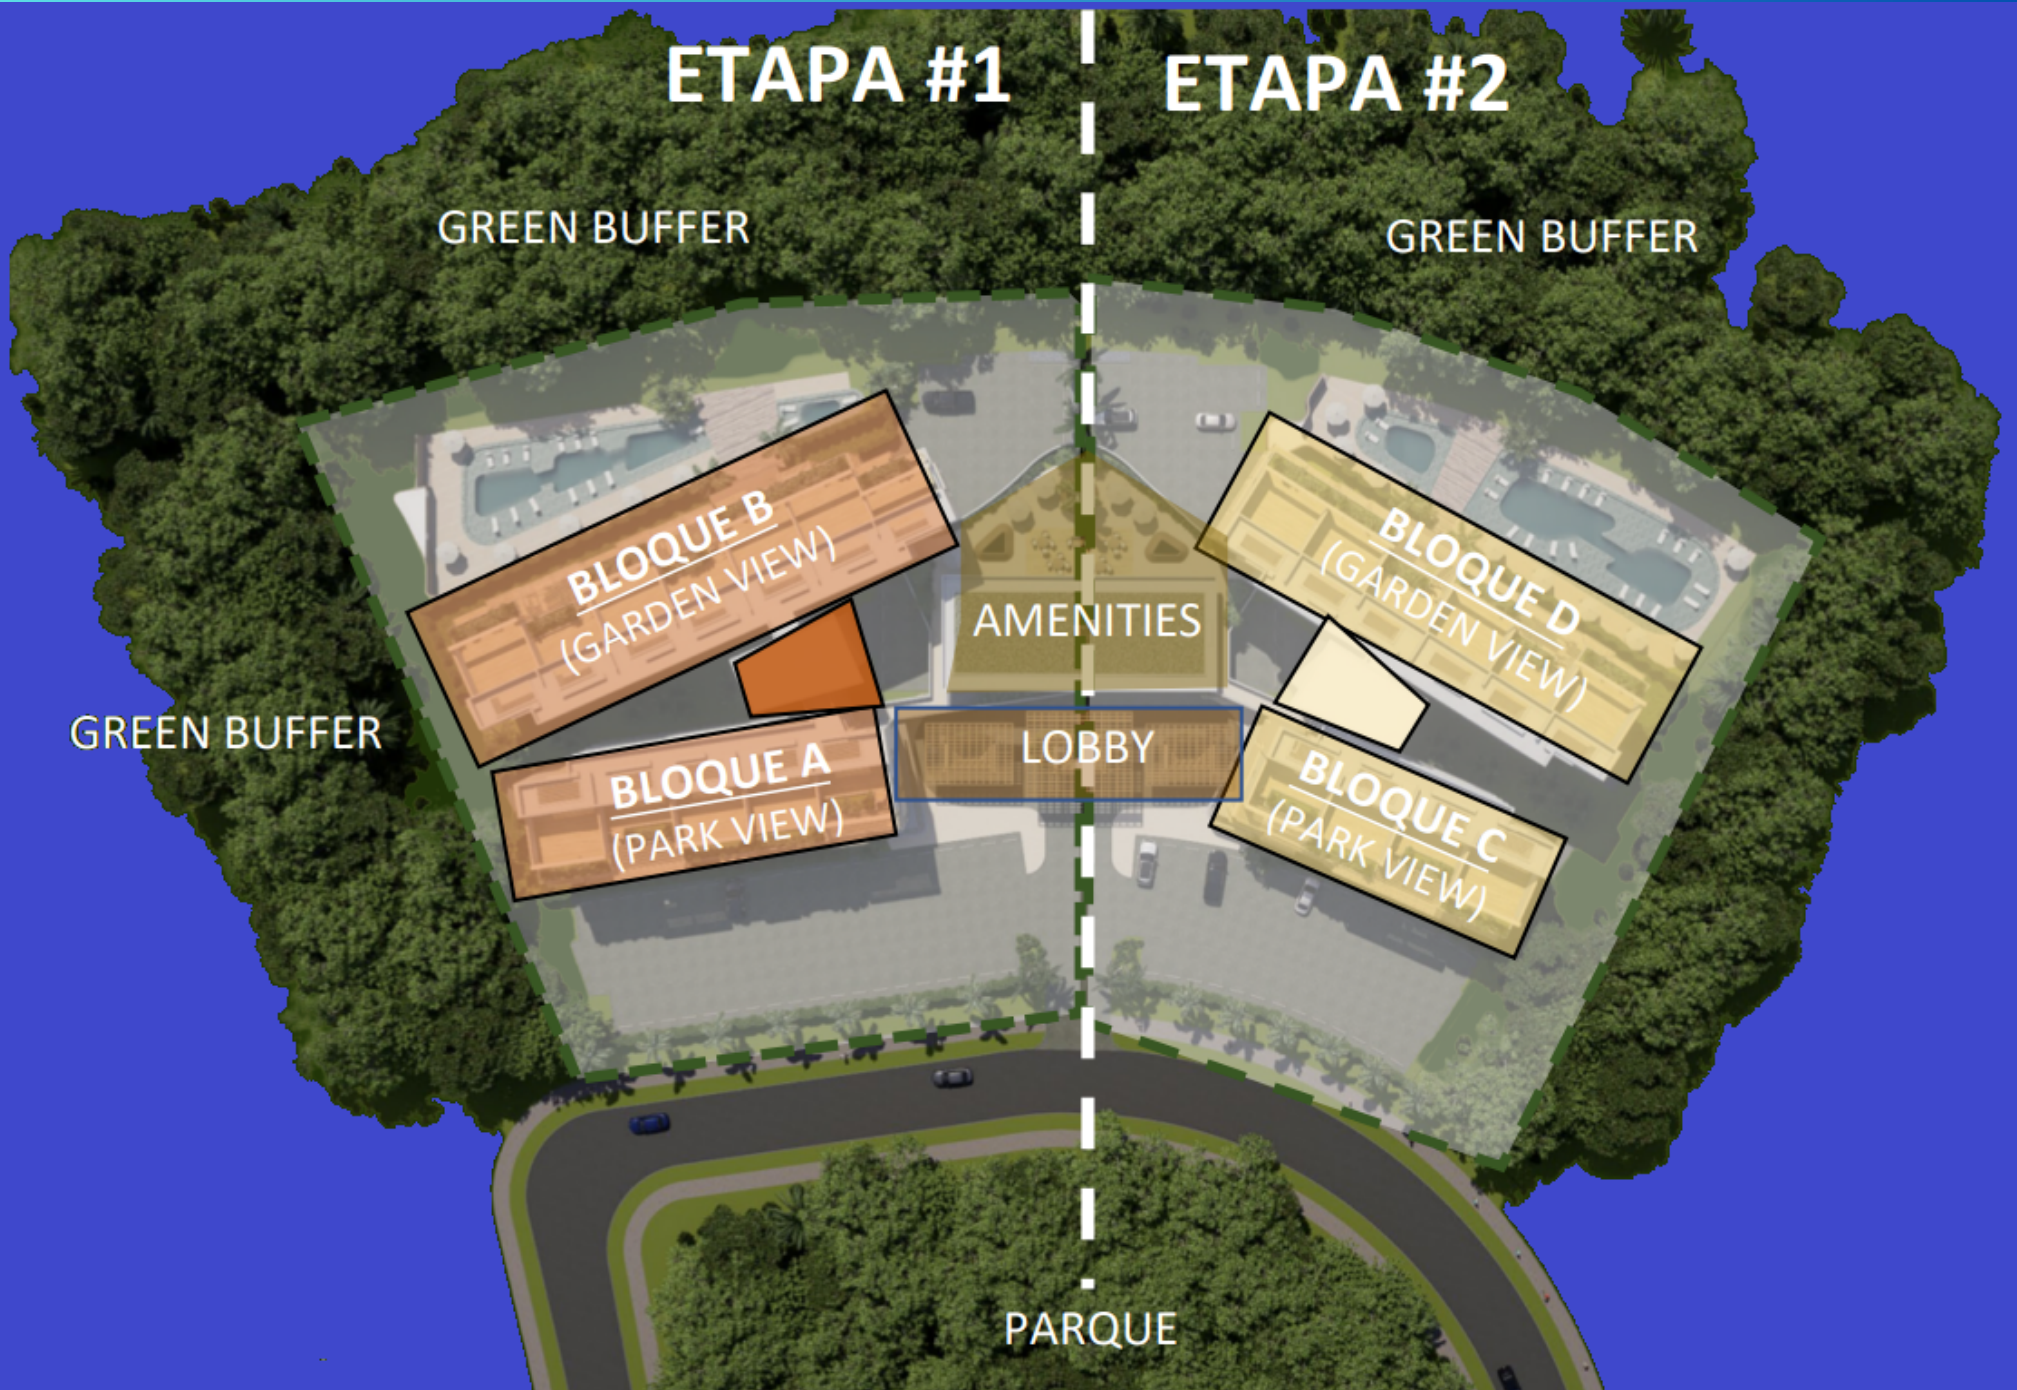

Cap Cana

Entrega 12/2025

Desde US\$ 154,011

¡Tienes que verlo!

1 Hab/ 63 Metros

ETAPA #1

ETAPA #2

GREEN BUFFER

GREEN BUFFER

GREEN BUFFER

BLOQUE B
(GARDEN VIEW)

BLOQUE D
(GARDEN VIEW)

AMENITIES

BLOQUE A
(PARK VIEW)

LOBBY

BLOQUE C
(PARK VIEW)

PARQUE

1 HABITACIÓN

58M CONSTRUCCIÓN
8M TERRAZA
51M PATIO
117 METROS TOTALES

1 HABITACIÓN
1 BAÑO
1 PARQUEO

2 HABITACIONES

78M CONSTRUCCIÓN
8M TERRAZA
30M PATIO
116 METROS TOTALES

2 HABITACIONES
2 BAÑOS
1 PARQUEO