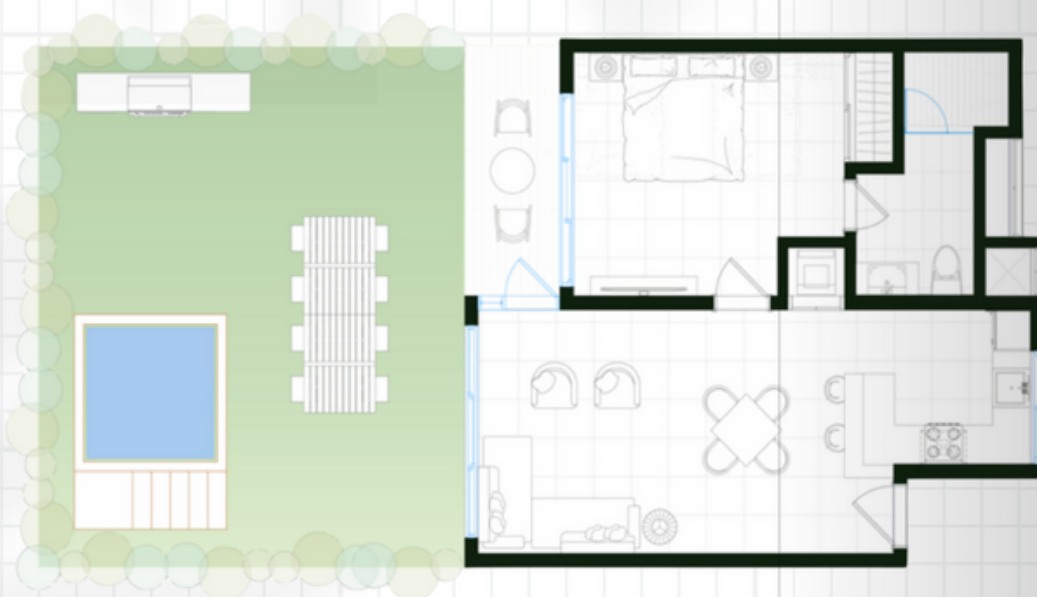

GREEN BUFFER

GREEN BUFFER

BLOQUE B
(GARDEN VIEW)

BLOQUE D
(GARDEN VIEW)

AMENITIES

BLOQUE A
(PARK VIEW)

LOBBY

BLOQUE C
(PARK VIEW)

PARQUE

1 HABITACIÓN

58M CONSTRUCCIÓN
8M TERRAZA
51M PATIO
117 METROS TOTALES

1 HABITACIÓN
1 BAÑO
1 PARQUEO

2 HABITACIONES

78M CONSTRUCCIÓN
8M TERRAZA
30M PATIO
116 METROS TOTALES

2 HABITACIONES
2 BAÑOS
1 PARQUEO