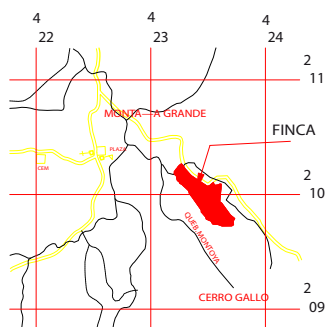

SIMBOLOGIA DE ARBOLES		
NUMERO	ESPECIE	DIAMETRO
1	ESPAÑOL	0.60
2	ESPAÑOL	0.60
3	ESPAÑOL	0.60
4	ROBLE	0.40
5		0.45
6	ESPAÑOL	0.60
7	ESPAÑOL	0.60
8	ROCHOTE	0.60
9	ESPAÑOL	0.50
10	ROCHOTE	1.00
11	GUACHO	0.60
12	GUACHO	0.50
13	ROCHOTE	1.00
14		1.00
15	MANGO	0.60
16	ROCHOTE	0.45
17	ROCHOTE	0.60
18	ROCHOTE	0.50
19	ROCHOTE	0.50
20	ROCHOTE	0.50
21	ROCHOTE	0.50
22	ROCHOTE	0.50
23	ROCHOTE	0.50
24	ROCHOTE	0.50
25	ROCHOTE	0.40
26	CAJULAN	0.40
27		0.45
28	ROBLE	0.35
29	GUACHO	0.60
30	OSERBACHO	0.50
31	ROCHOTE	0.45
32	GUACHO	0.30
33	GUACHO	0.30
34	CEBOL	0.30
35	CEBOL	0.40
36		0.30

UBICACION GEOGRAFICA
HOJA VENADO

PROPIEDAD DE: 	FOLIO REAL	6 152022-000	SITUADO EN:	MONTAÑA—A GRANDE
	AREA SEGUN REGISTRO	7ha1462.77m²	DISTRITO:	04^{TM} LEPANTO
			CANTON:	01^{TM} PUNTARENAS
			PROVINCIA:	06^{TM} PUNTARENAS
			FECHA:	SEPTIEMBRE 2009
			ESCALA:	1: 500
TOPOGRAFO ASOCIADO: OLGIER MONGE ARIAS T.A. 6548