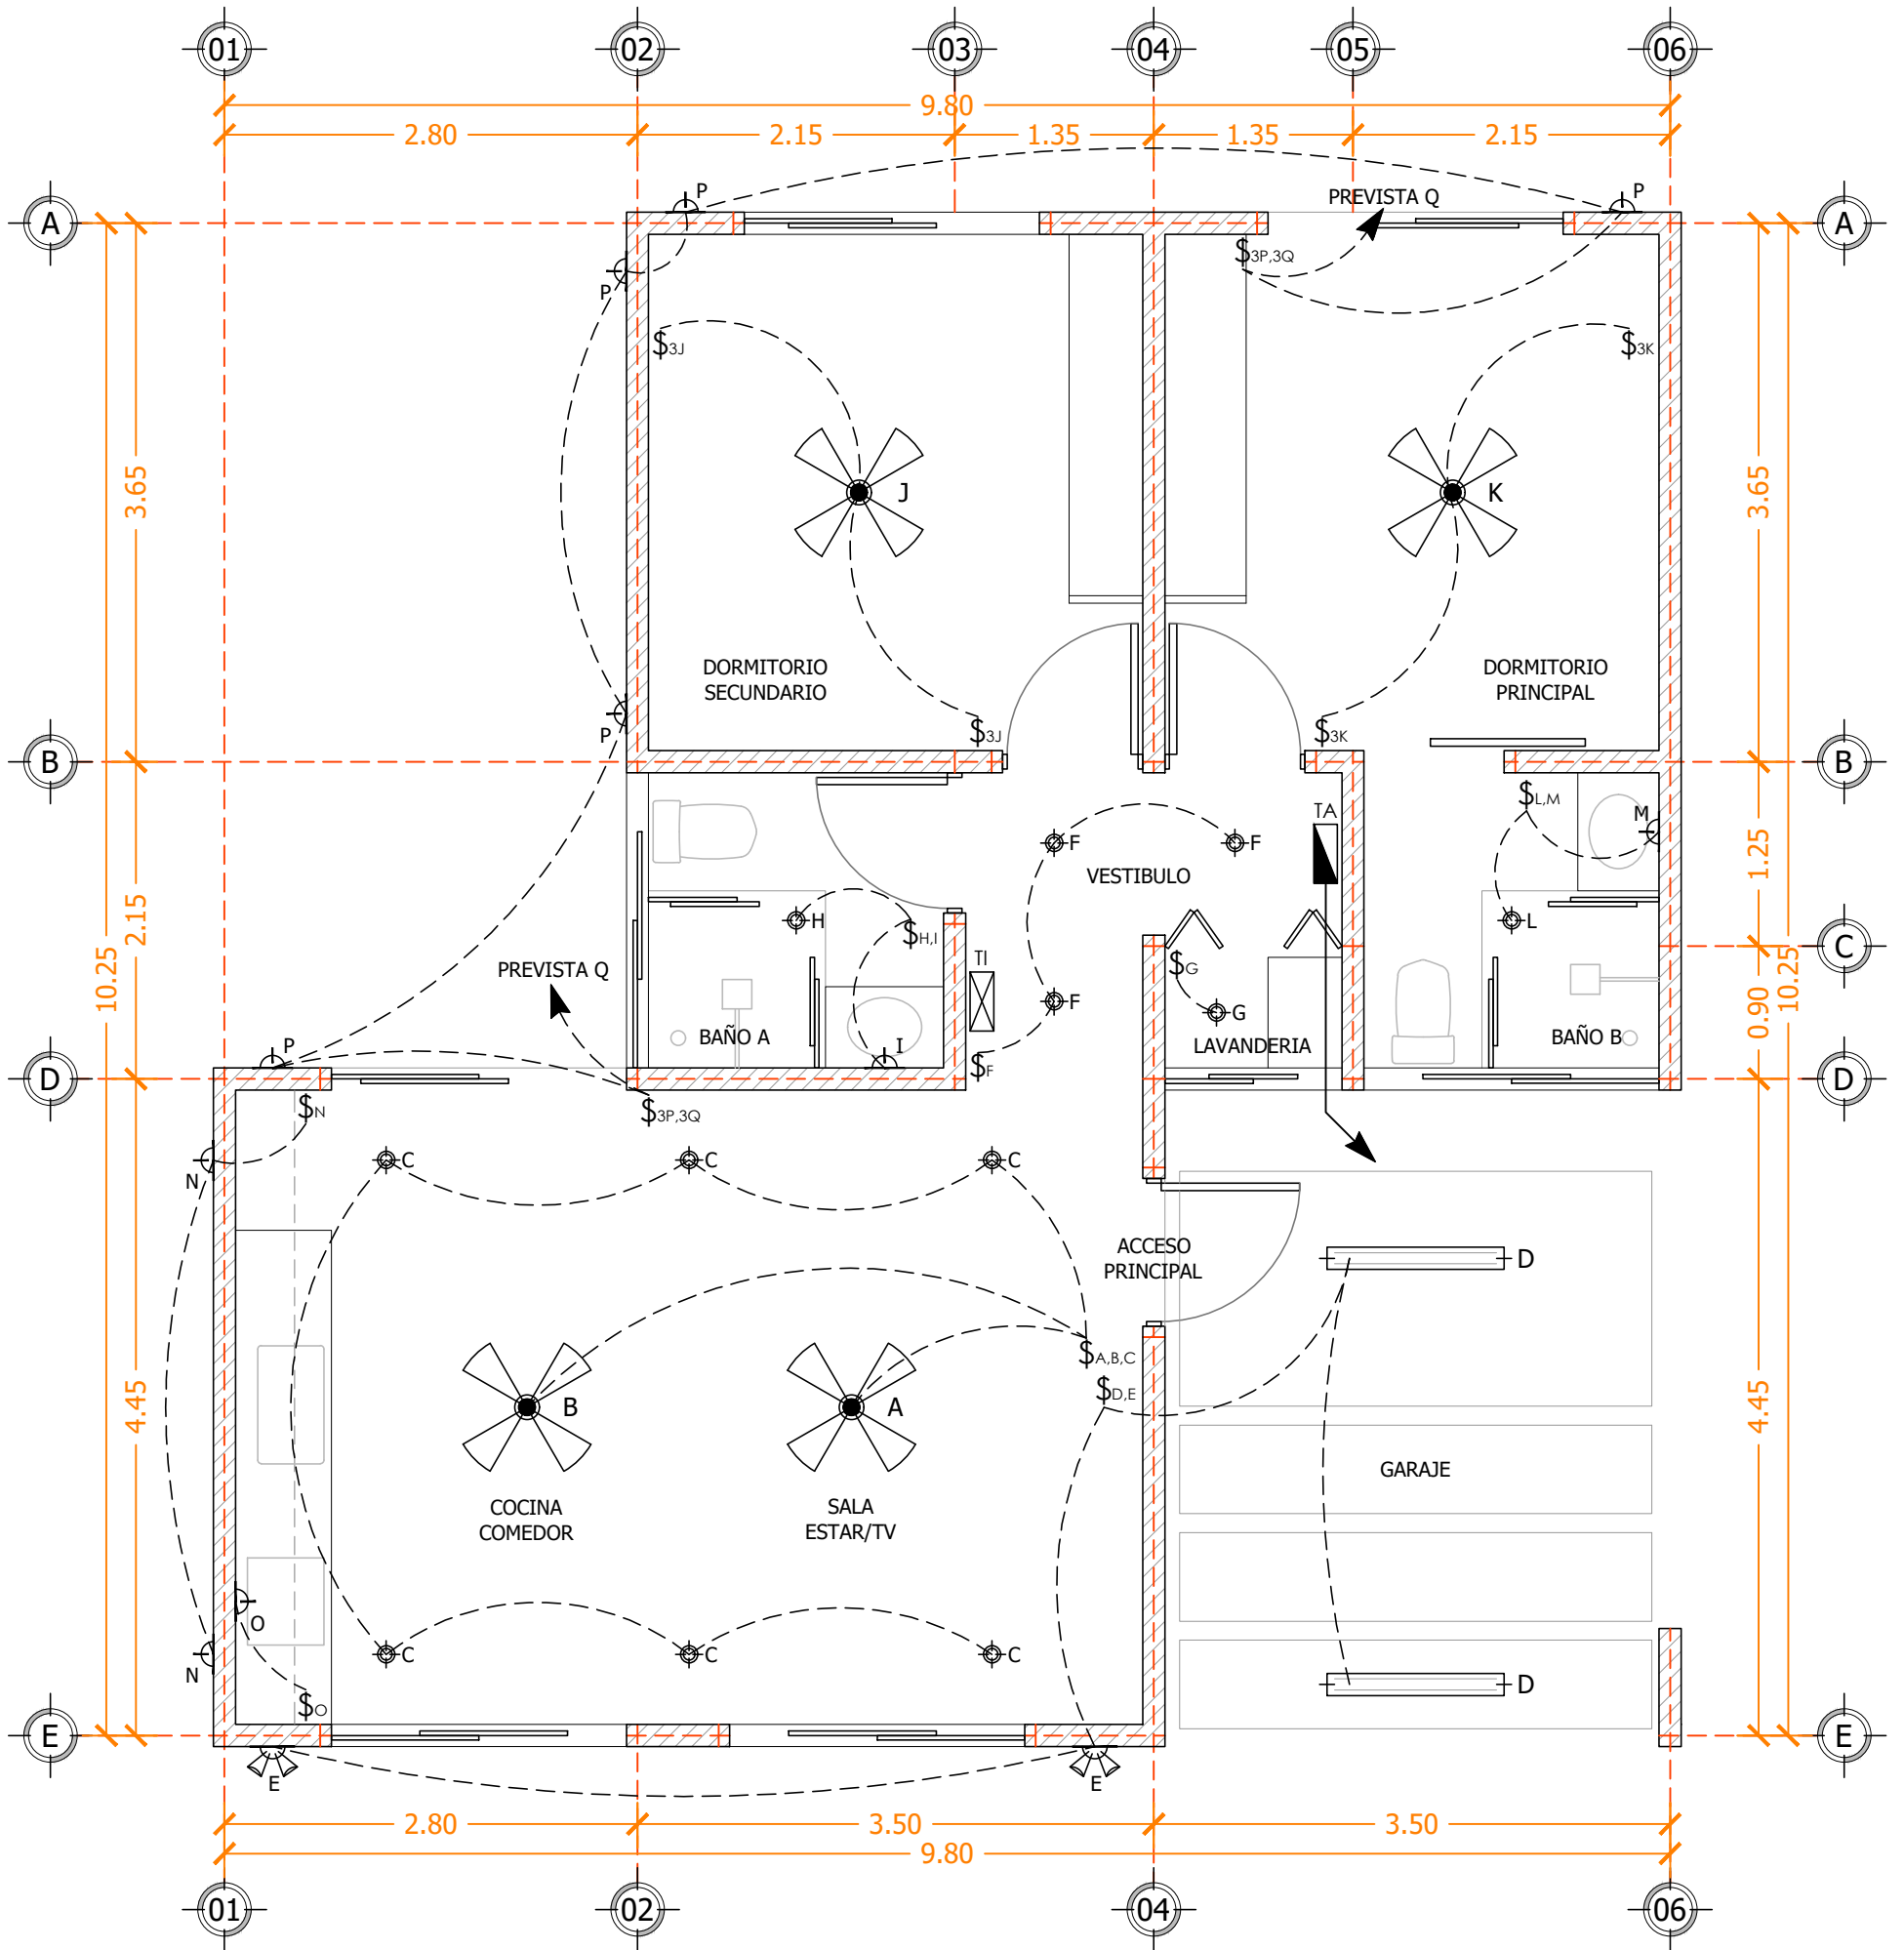

PLANTA DISTRIBUCION GENERAL CONJUNTO

ESCALA 1/85

PROPUESTA FINAL

PLANTA DISTRIBUCION ARQUITECTONICA

ESCALA 1/50

AREA CASA: 72,00 m² + GARAJE 16,00 m²

PLANTA DISTRIBUCION ARQUITECTONICA

ESCALA 1/50

PROPUESTA ELECTRICA: TOMACORRIENTES

PLANTA DISTRIBUCION ARQUITECTONICA

ESCALA 1/50

PROPUESTA ELECTRICA: LUMINARIAS