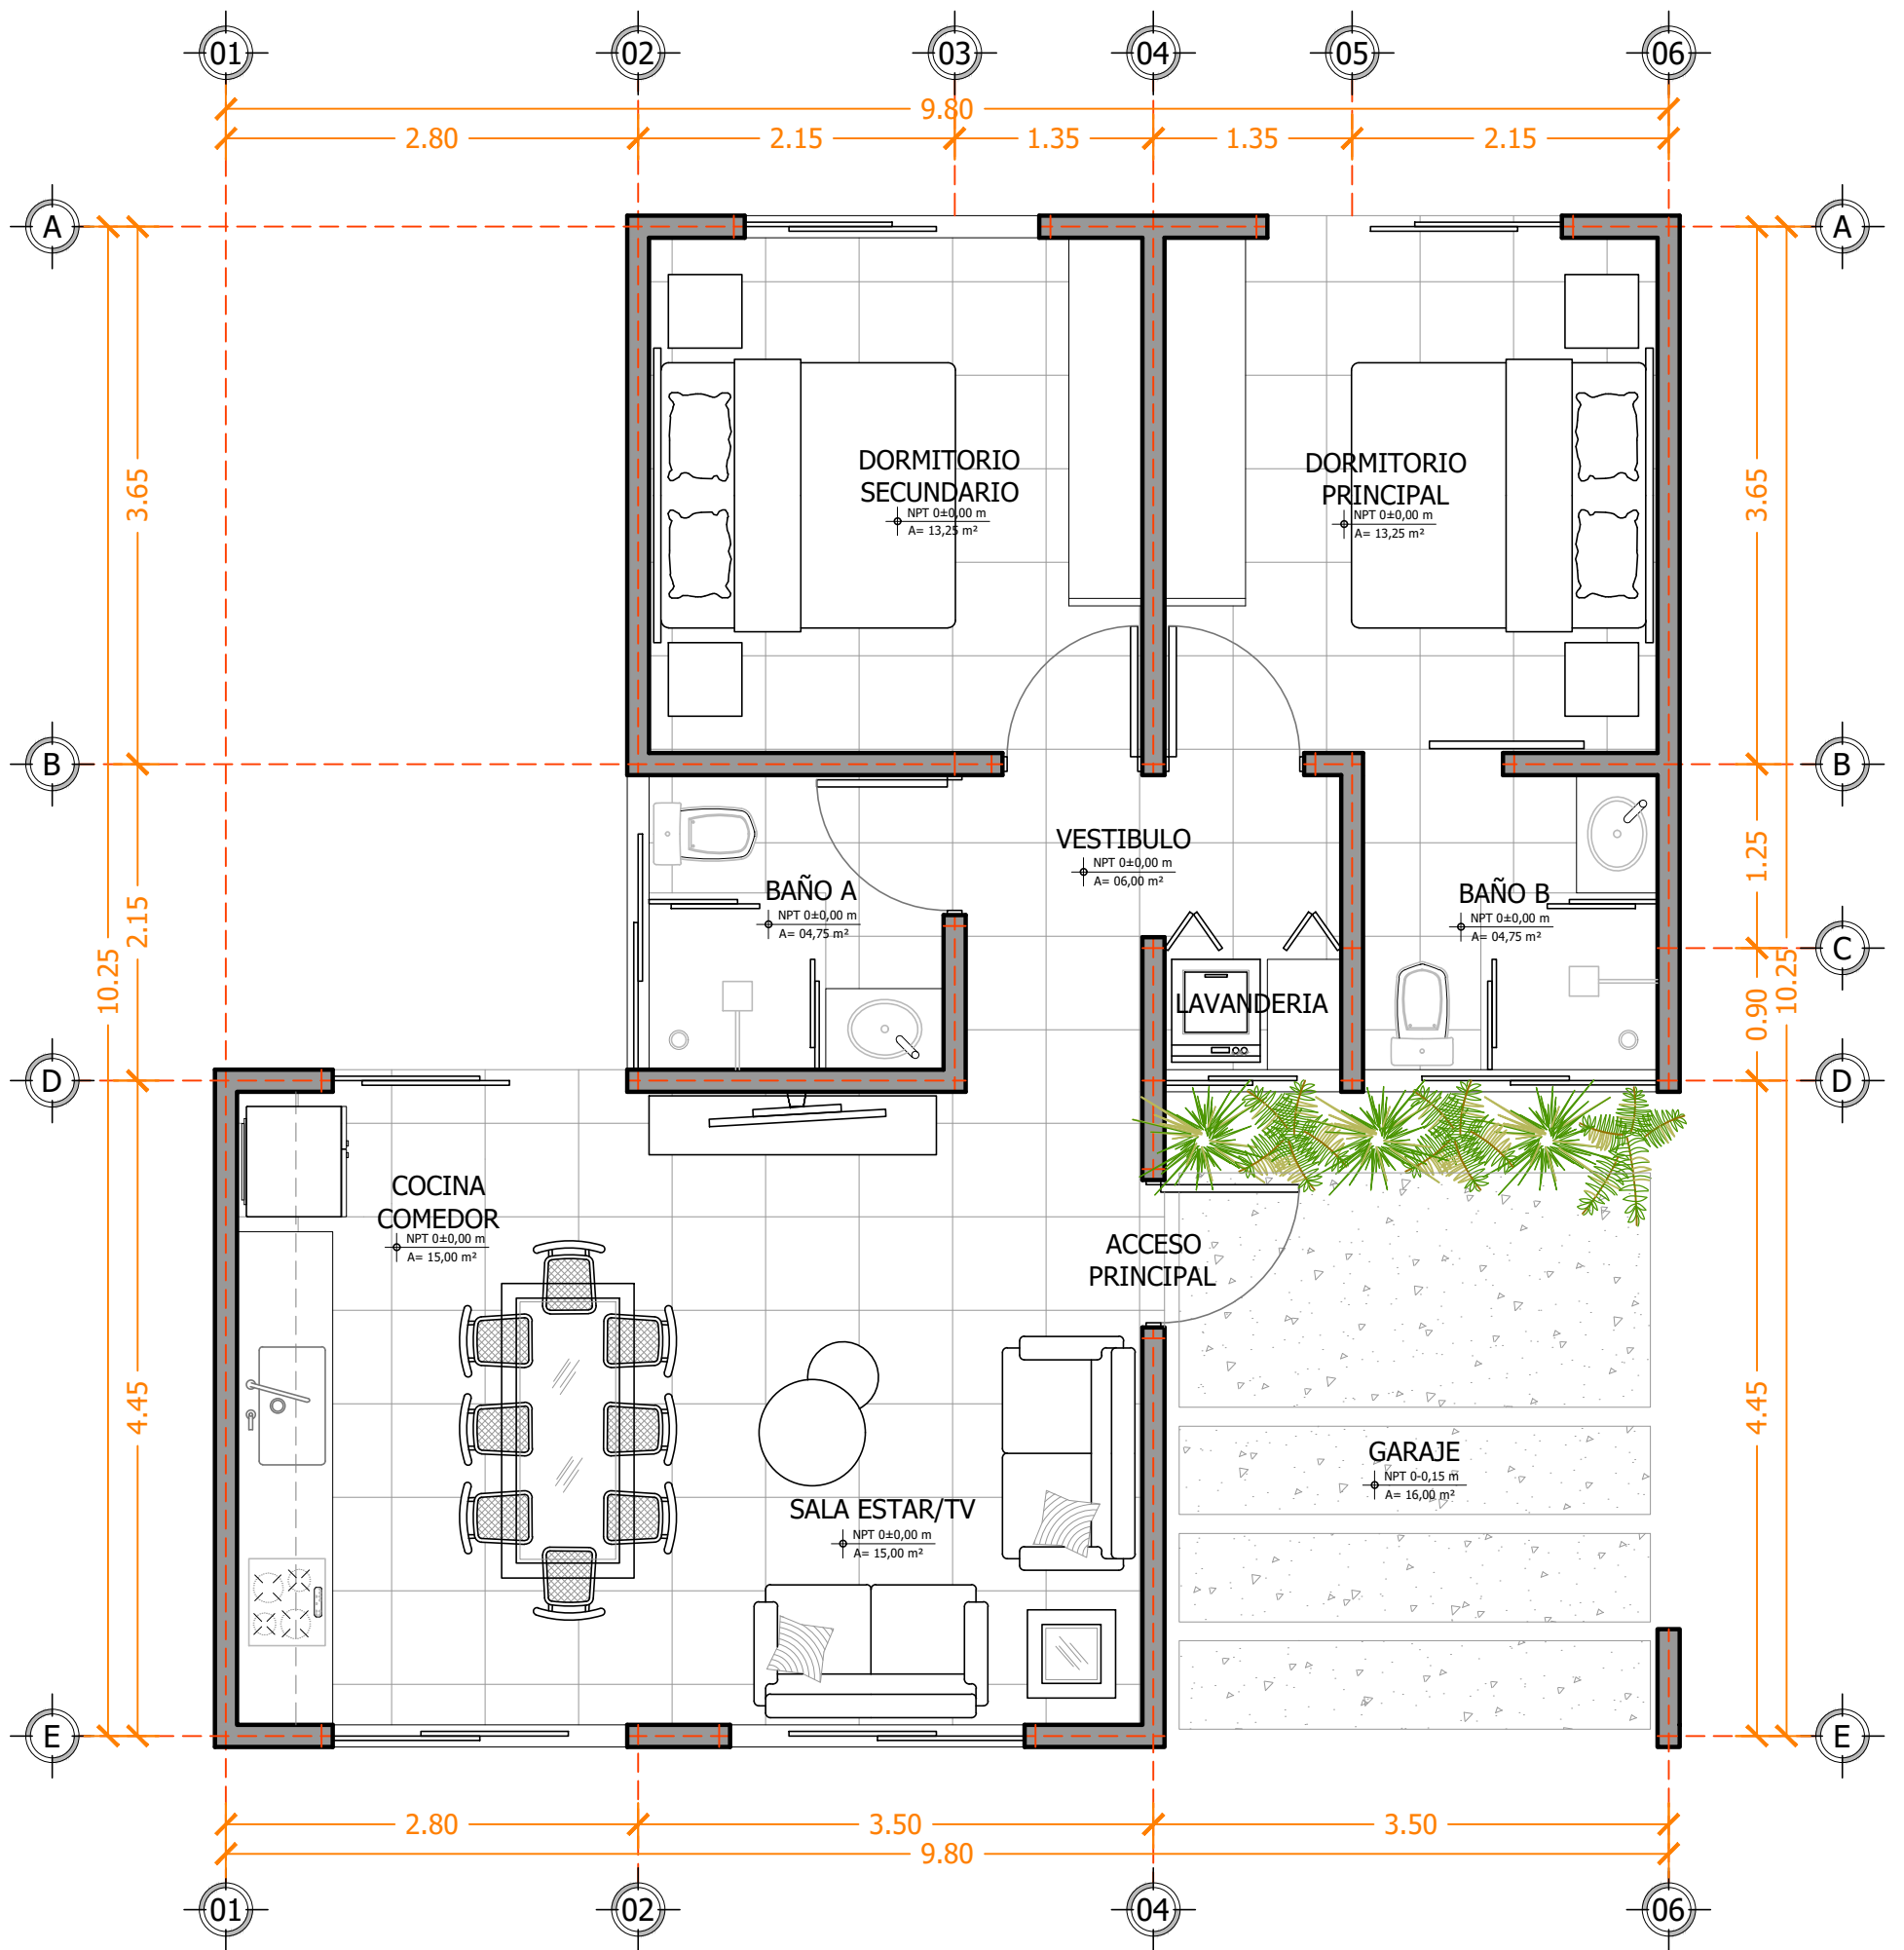

PLANTA DISTRIBUCION GENERAL CONJUNTO

ESCALA 1/85

PROPUESTA FINAL

PLANTA DISTRIBUCION ARQUITECTONICA

ESCALA 1/50

AREA CASA: 72,00 m² + GARAJE 16,00 m²

PLANTA DISTRIBUCION ARQUITECTONICA

ESCALA 1/50

PROPUESTA ELECTRICA: TOMACORRIENTES

PLANTA DISTRIBUCION ARQUITECTONICA

ESCALA 1/50

PROPUESTA ELECTRICA: LUMINARIAS