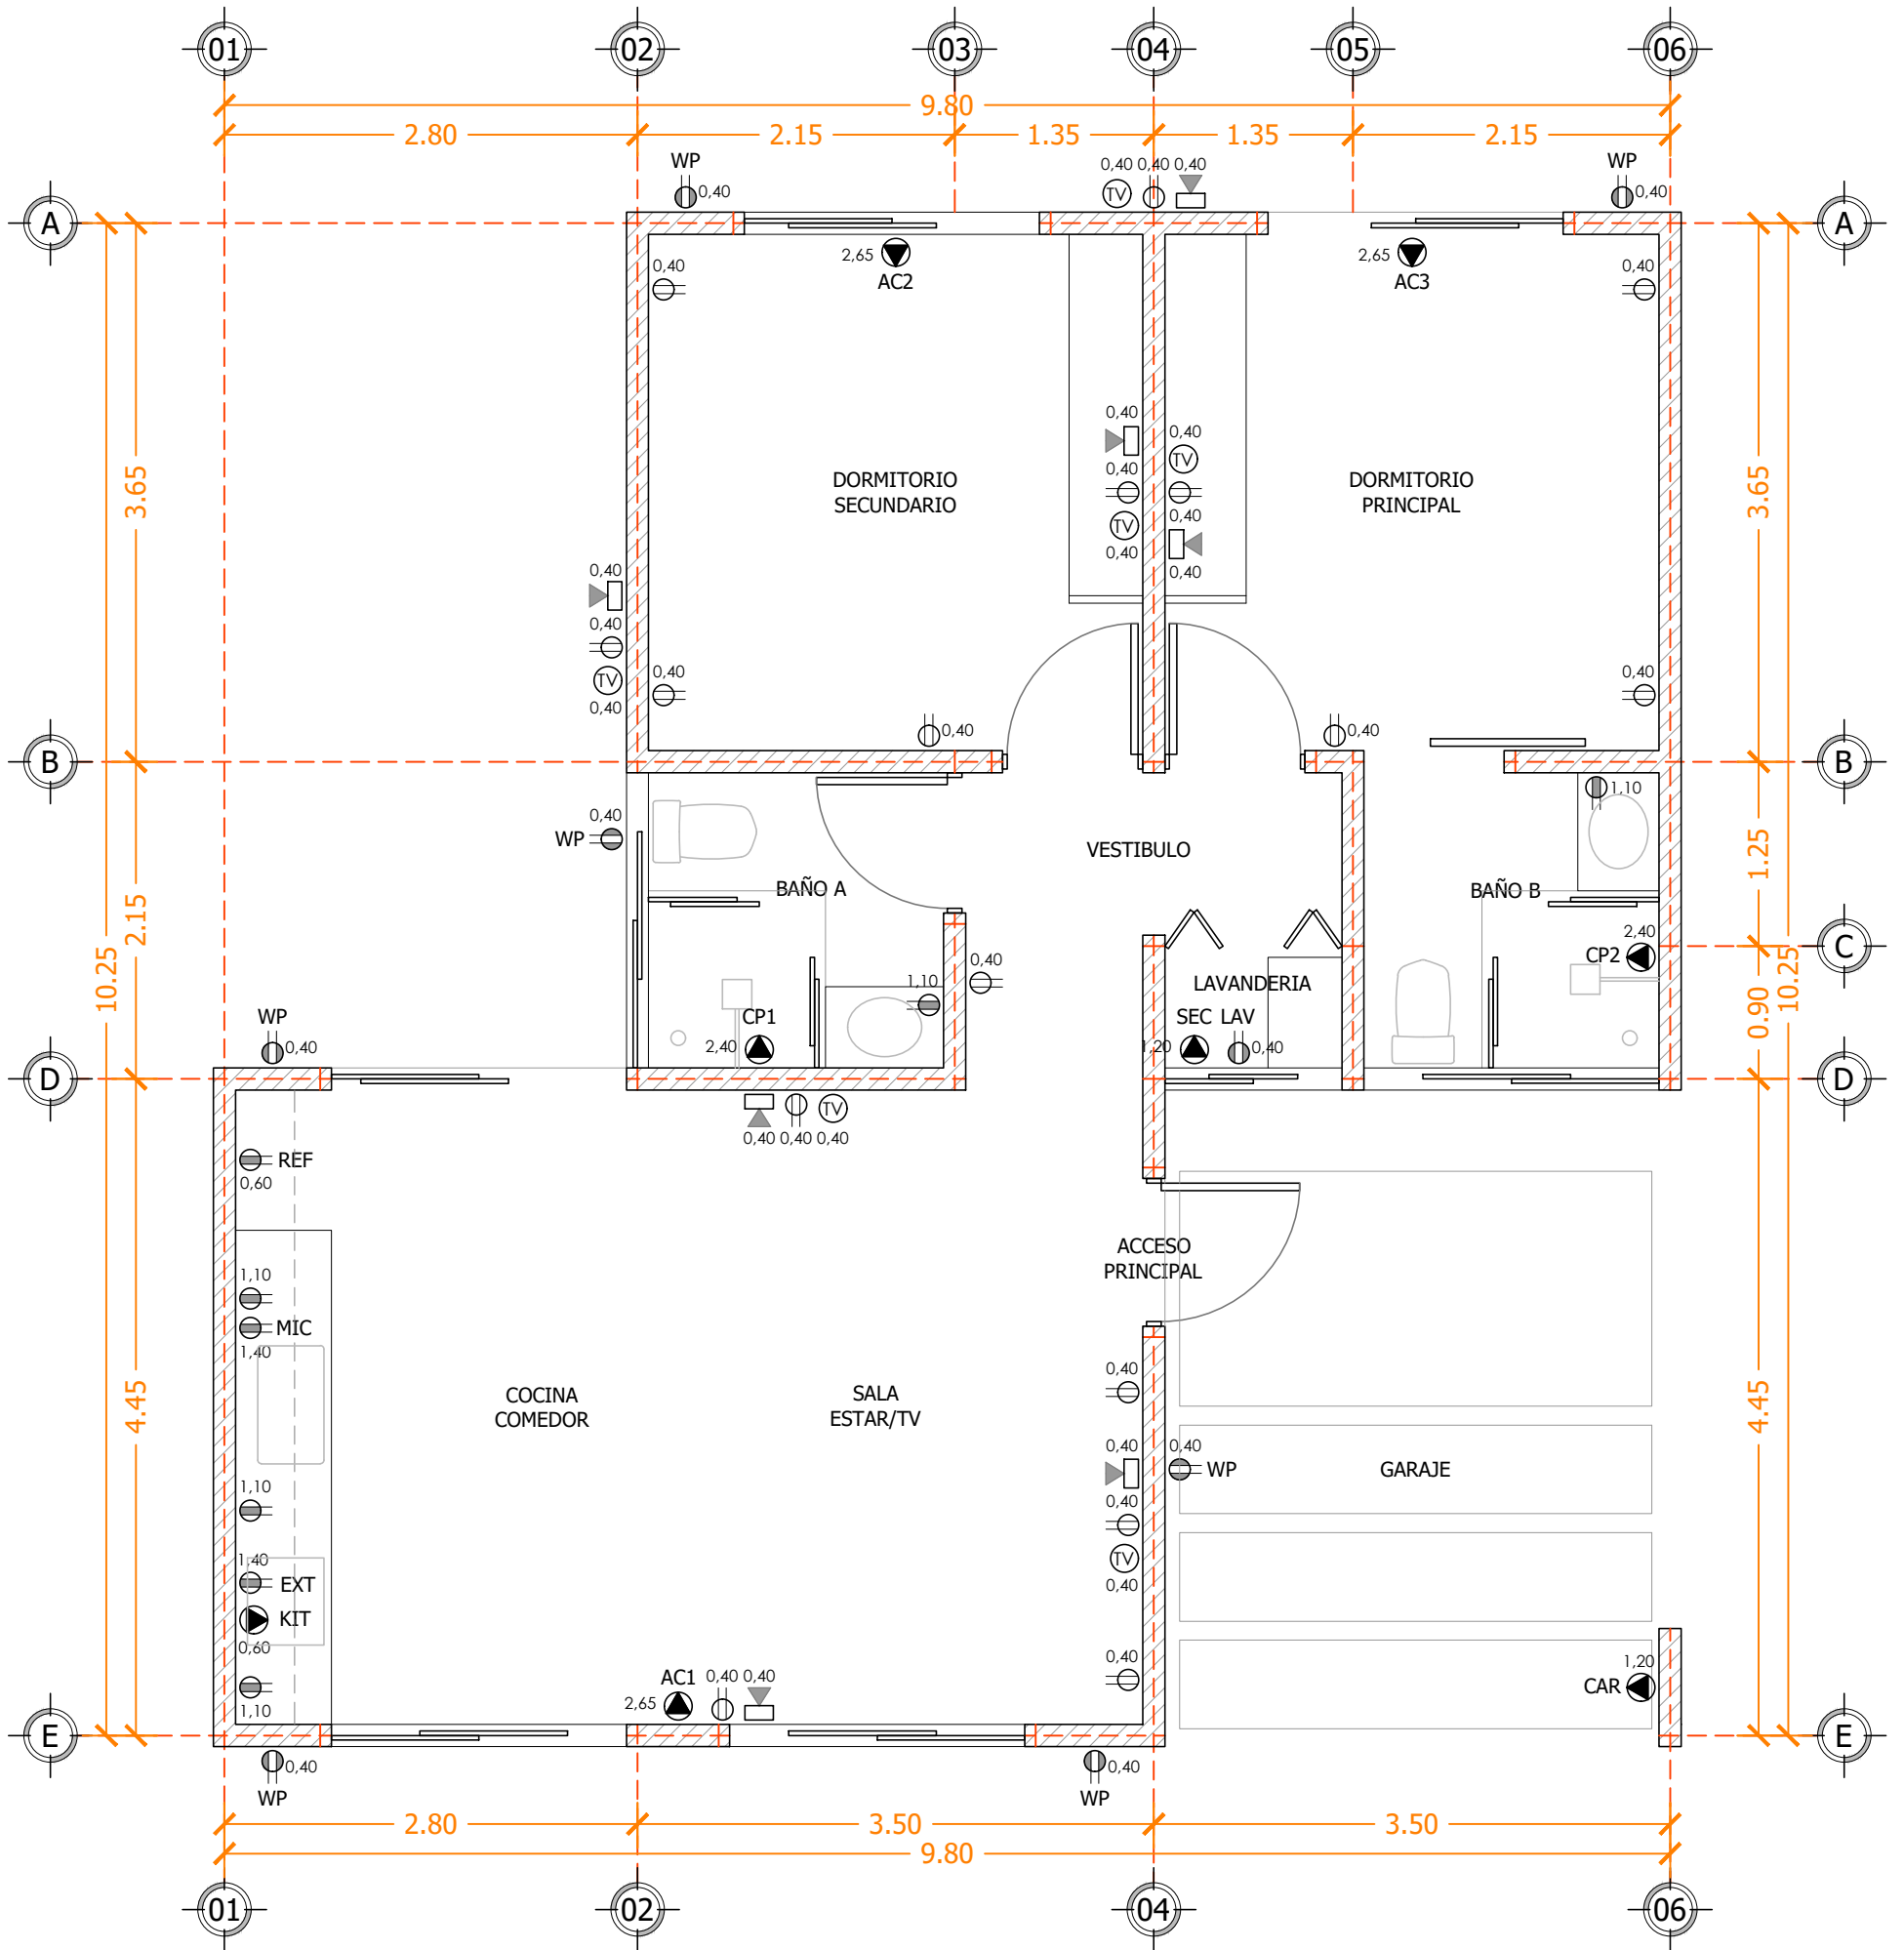

PLANTA DISTRIBUCION GENERAL CONJUNTO

ESCALA 1/85

PROPUESTA FINAL

PLANTA DISTRIBUCION ARQUITECTONICA

ESCALA 1/50

AREA CASA: 72,00 m² + GARAJE 16,00 m²

PLANTA DISTRIBUCION ARQUITECTONICA

ESCALA 1/50

PROPUESTA ELECTRICA: TOMACORRIENTES

PLANTA DISTRIBUCION ARQUITECTONICA

ESCALA 1/50

PROPUESTA ELECTRICA: LUMINARIAS