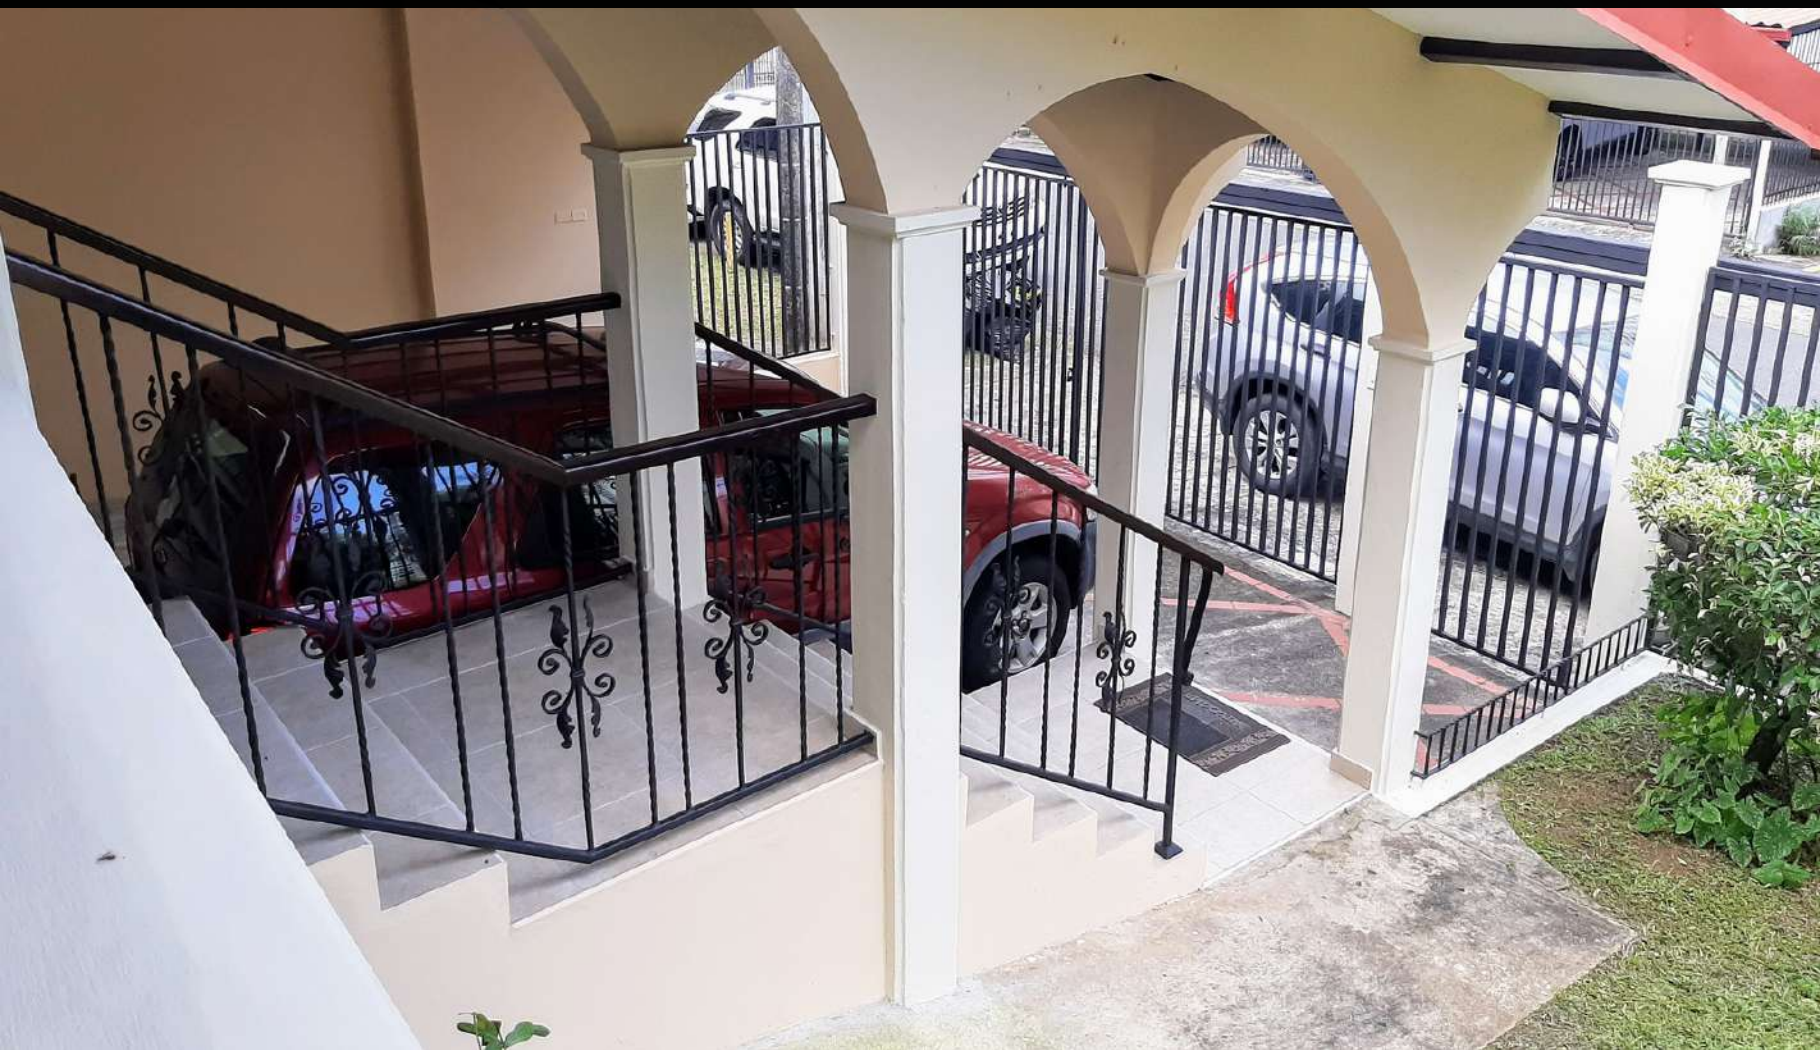

San Francisco, \$2,800
Casa 3 rec, 250 m2, sólo línea blanca

San Francisco, \$2,800
Casa 3 rec, 250 m2, sólo línea blanca

San Francisco, \$2,800
Casa 3 rec, 250 m2, sólo línea blanca

San Francisco, \$2,800
Casa 3 rec, 250 m2, sólo línea blanca

San Francisco, \$2,800
Casa 3 rec, 250 m2, sólo línea blanca

San Francisco, \$2,800
Casa 3 rec, 250 m2, sólo línea blanca