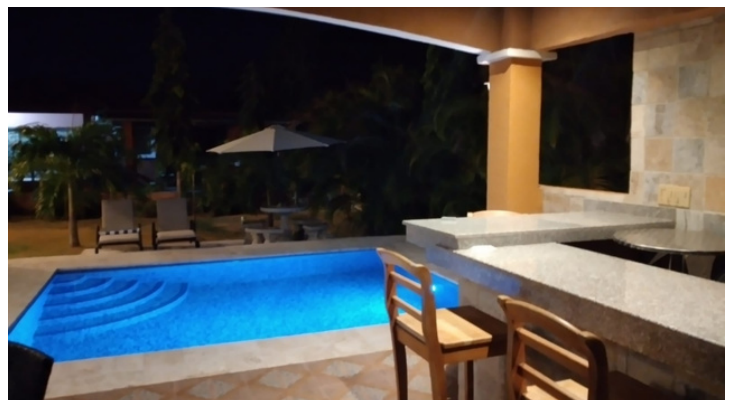

FULL DREAM HOUSE

\$169,000

2 habitaciones, 2
baños

Piscina privada
con
revestimiento
coralina

Bohio tipo bar
revestimiento
travertino

TERRENO DE 635 M2

Tamaño de la
residencia. 140 m2

Bohio 30 m2

Piscina y
alrededores 20 m2

Jardinería. grama
japonesa,
30-40 palmas de
sembradas
cerca perimetral,
muro posterior y
ciclón en laterales

AVALUO
DISPONIBLE

interiores

Sala Ampla, Comedor, Cocina equipada, 2 recámaras, 1 baño, cielo raso de pvc, losa de techo, lavanderia cerrada,

Exteriores

Elegante arco de entrada, pasillo frontal y portal techado. En la parte posterior rodeada de balcones y dos puertas corredizas para salir al exterior. Bohio de 30 m² reviestido con acabado de lujo travertino, cielo raso pvc posee Bar con sobre de granito.

Piscina de 16 m² con piso alrededor de coralina. Terreno de 635 m², jardineria grama y palmeras.

Iluminación

La residencia cuenta con iluminación exterior moderna, inteligente, luces tanto en la casa, patio, jardines como en la piscina brindándole vistosidad y elegancia.