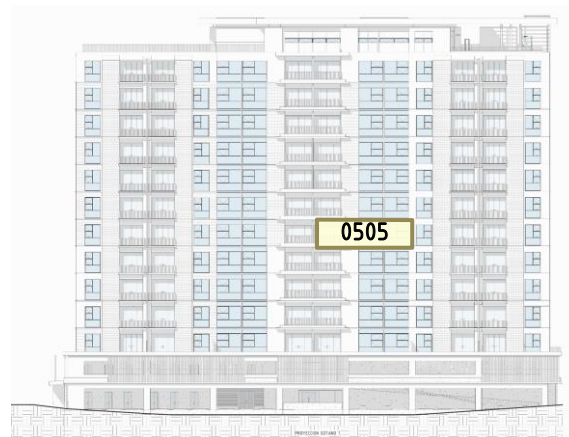

artea

APARTAMENTOS

FICHAS APARTAMENTOS

 **BRIKO**

GRUPO
MS|AC
CONSULTORIA Y
PLANIFICACION

NIVEL 5
TORRE A+1

ÁREA = 119.04 m²

PLANTA ARQUITECTÓNICA NIVEL 5

UBICACIÓN: TORRE 1

ELEVACIÓN ORIENTE TORRE 1

FICHA APARTAMENTO 0505
UBICACIÓN: SOTANO 1
PLAZAS: 2