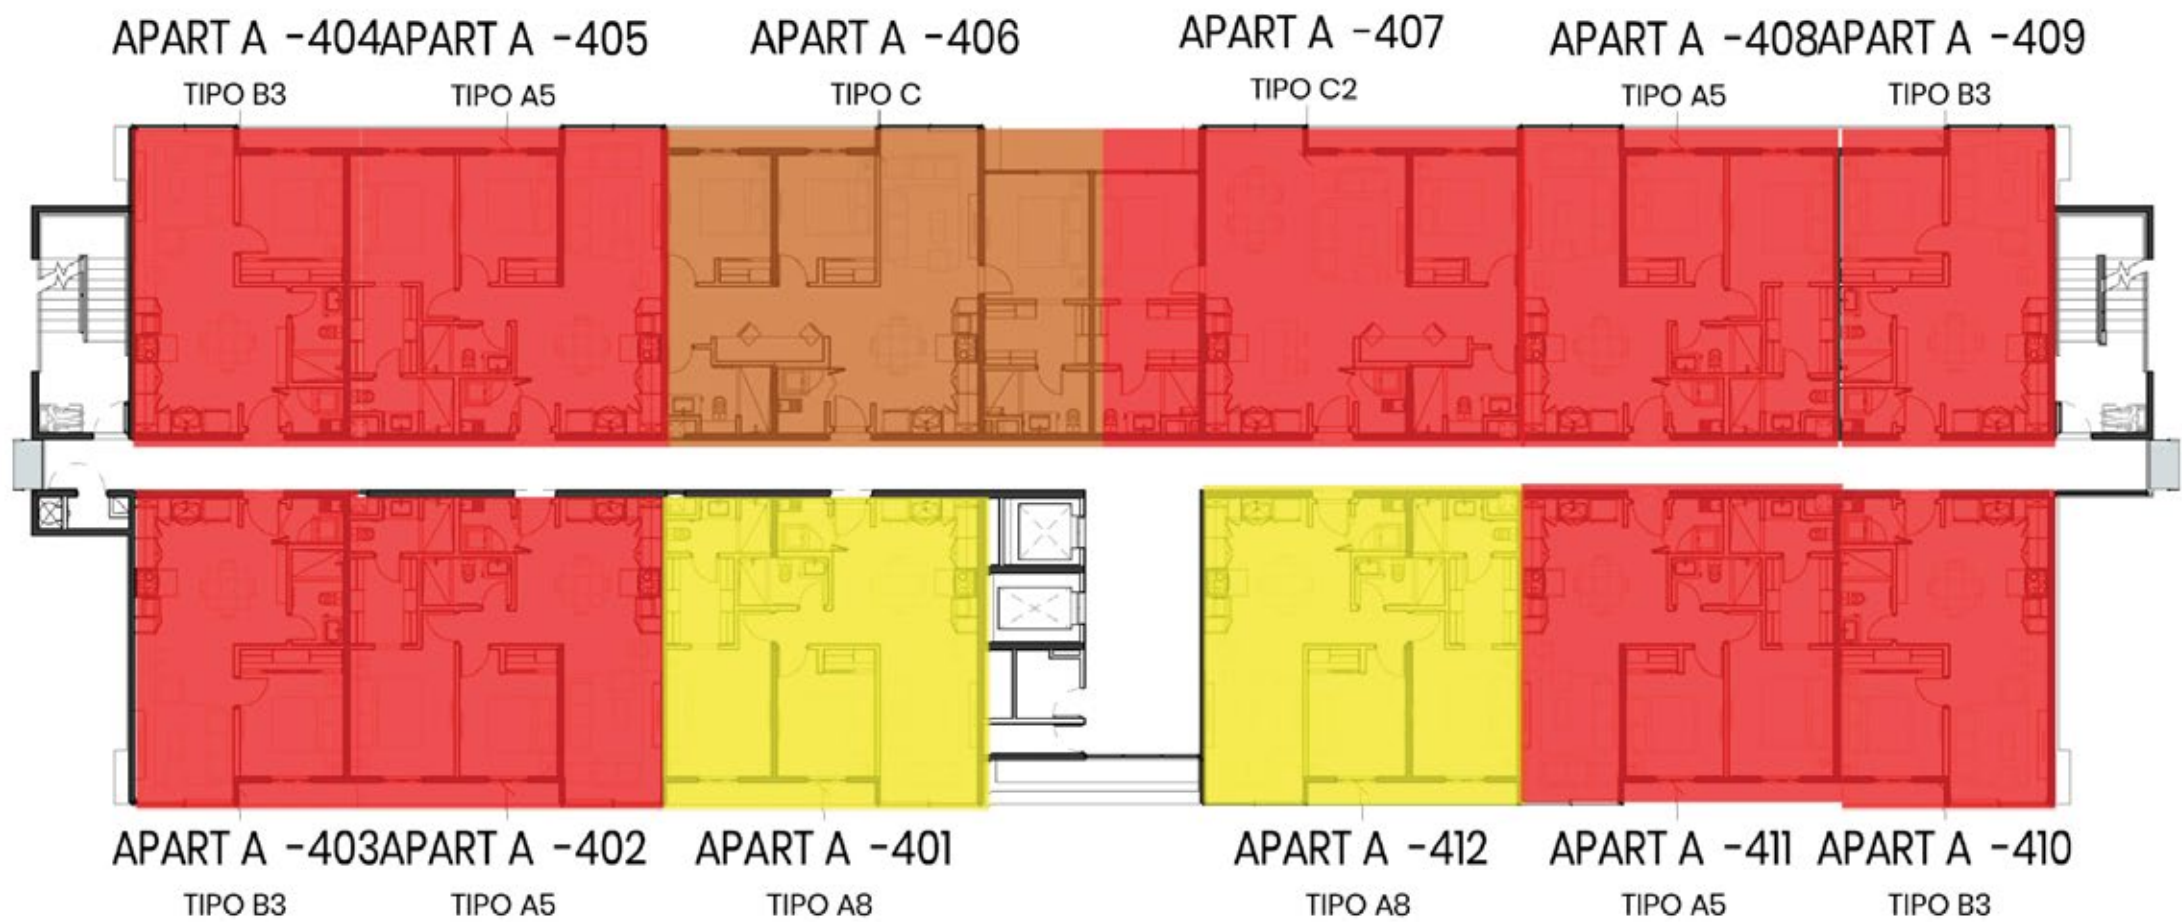

Urbanizadora
La Laguna

ÁREAS DESDE 50m²

Urbanizadora
La Laguna

ESPACIOS AMPLIOS

Urbanizadora
La Laguna

HERMOSAS VISTAS

CÓMODOS
E ILUMINADOS

1 - 2 DORMITORIOS

Urbanizadora
La Laguna

- Flat 1
- Flat 2
- Asana Studio

- Flat 1
- Flat 2
- Flat 3

N4

984 ▶ alete

- Flat 1
- Flat 2
- Sala de Juegos

N5

984 ▶ aleste

N6

- Flat 1
- Flat 2
- Cine Bar

984 ▶ a leste

- Flat 1
- Flat 2
- Flat 3
- Flat 4

LISTA DE PRECIOS

984 aleste

APT	PISO	CUARTOS	PRECIO	AREA M2	Parqueo(s)	Bodega
A-412	4	2	\$220.000,00	73,75	2	0
A-509	6	1	\$155.000,00	50,48	1	0
A-511	5	2	\$230.000,00	73,94	2	0
A-208	2	2	\$205.000,00	77,66	2	0
A-406	4	3	\$315.000,00	97,24	2	1
A-611	6	2	\$235.000,00	73,94	2	0
A-612	6	2	\$235.000,00	73,75	2	0