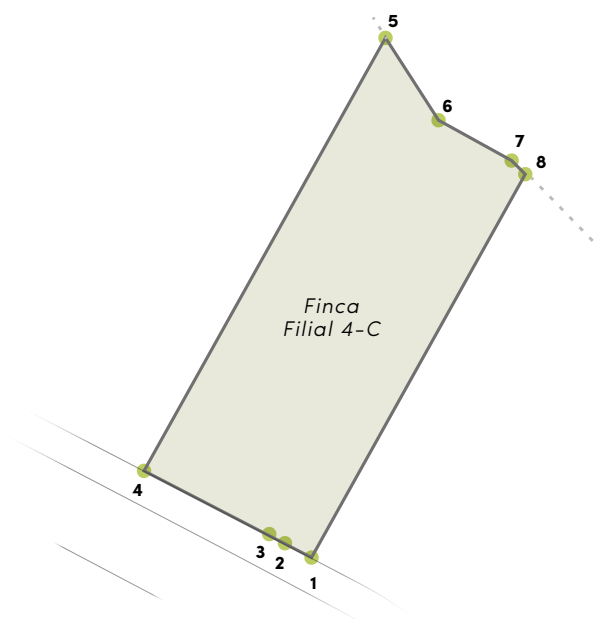

Ubicación: Curridabat, San José

Uso: Habitacional

Altura máx. de construcción: Dos pisos

Medida: 985.79m²

AMENIDADES:

Tennis Course

Hiking Trails

Cancha de Fútbol

Seguridad 24/7

Playgrounds

Cancha de Béisbol

Cancha de Basketball

Salón de actividades

1 - 2	3.18 m	5 - 6	10.61 m
2 - 3	1.61 m	6 - 7	8.69 m
3 - 4	15.21 m	7 - 8	2.03 m
4 - 5	53.66 m	8 - 1	47.76 m

SULÉ

+506 8411-1523 • fernanda@sulerealestate.com • www.sulerealestate.com • @sulerealestate