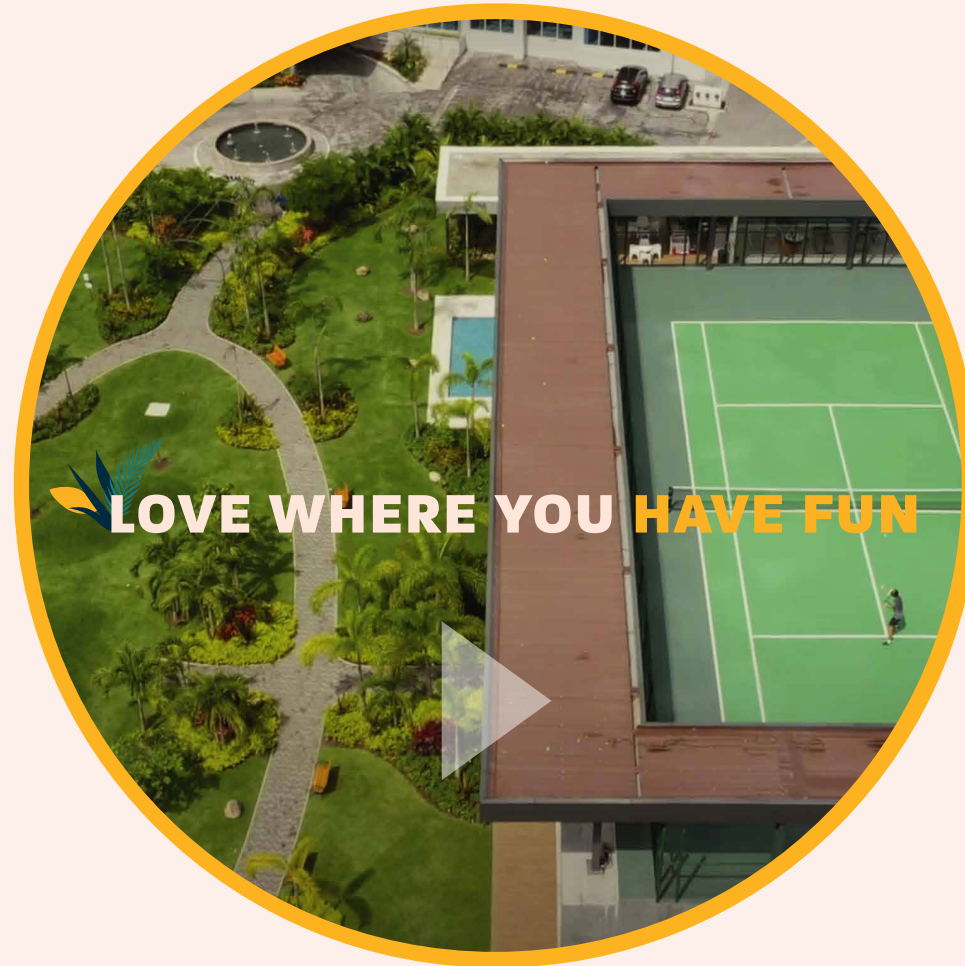

WATCH AND ENJOY!

LOVE WHERE YOU HAVE FUN

CLICK!