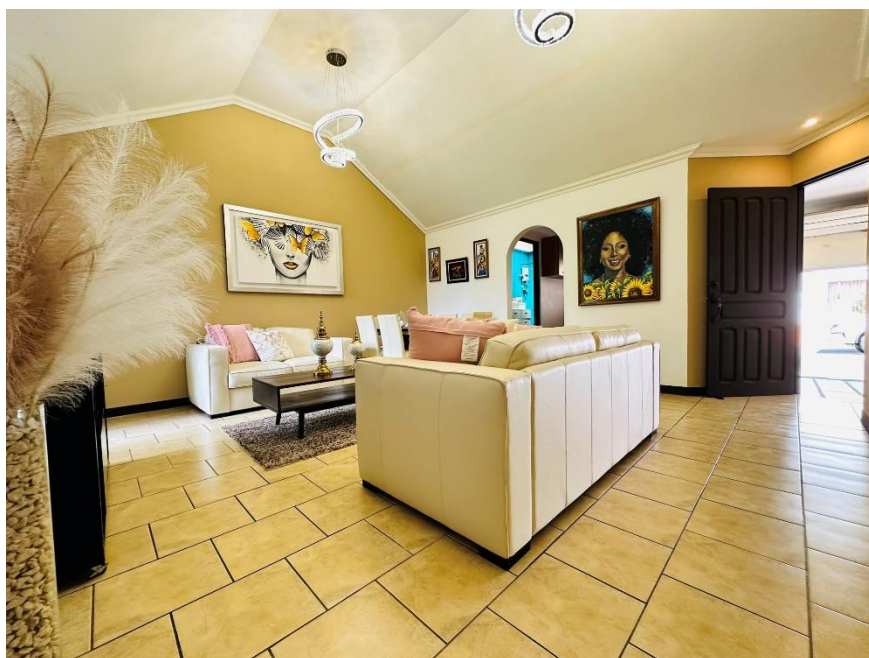

CASA EN RESIDENCIAL PRIVADO SAN ANTONIO DE CORONADO

Disfrutá de poder vivir en esta hermosa propiedad en un residencial de alta plusvalía en San Antonio de Coronado, Residencial La Contemporánea. La casa cuenta con una agradable distribución con un terreno y construcción de 186 m², construcción 100% en concreto en una sola planta con un excelente estado de conservación, la casa cuenta con portón eléctrico y garaje para 2 vehículos con un pequeño jardín al frente, sala – comedor amplio con techos altos iluminados con vista a la terraza y jardín posterior, 3 habitaciones, la habitación principal con closet y baño completo, las otras dos habitaciones secundarias con closet que comparten el segundo baño completo. La casa además cuenta con cuarto de lavado, cocina amueblada con buena iluminación y ventilación natural, amplia terraza con zona a intemperie. La casa se ubica en un residencial bastante tranquilo, limpio y seguro con facilidad de acceso a la clínica de Coronado, supermercados, escuelas y colegios privados, bancos y centros comerciales.

- Terreno de 186m²
- Construcción de 186m²
- 3 Habitaciones
- 2 baños completos
- Garaje para 2 vehículos
- Sala – Comedor
- Cocina amueblada
- Terraza
- Cuarto de Pilas
- Patio con jardín a intemperie
- Financiamiento 100%