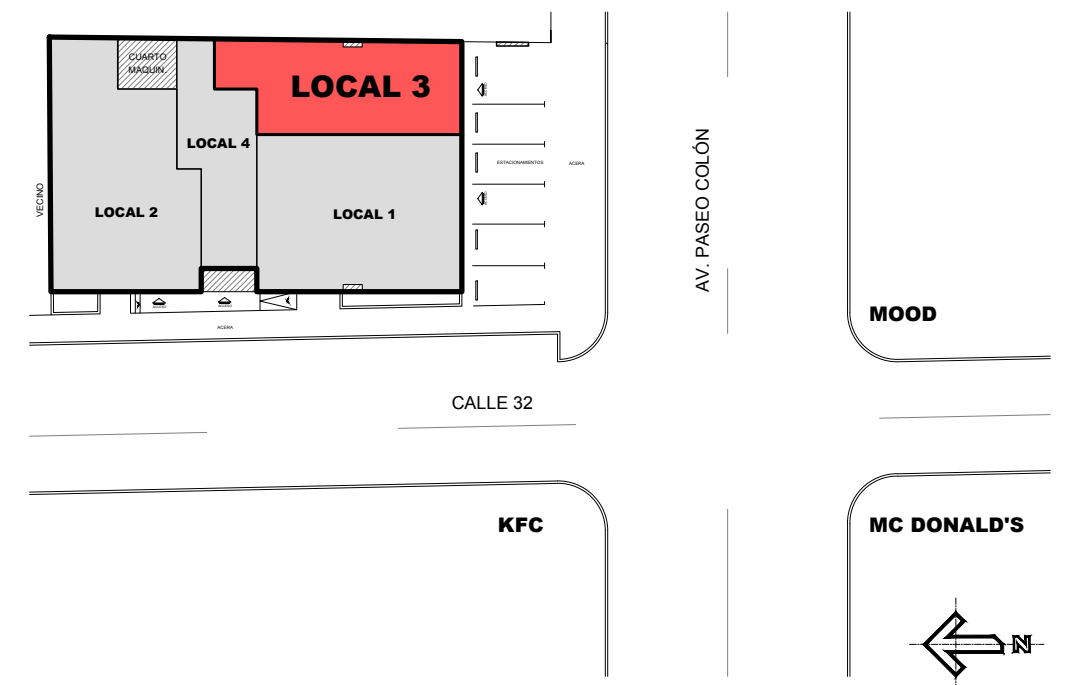

EDIFICIO INTUR - LOCAL 3-A

NIVEL 1

ÁREA TOTAL: 82 m²

CONTENIDO: PLANTAS DE DISTRIBUCIÓN ARQUITECTÓNICA - SIN MOBILIARIO NI DIVISIONES INTERNAS

LOCAL COMERCIAL EN ALQUILER

Fecha: 15 Junio 2024

NIVEL 1 _ Sin Escala

NOTA: En esta opción de Alquiler de solo el 1er piso, se cerrara el entrepiso para clausurar el acceso al 2do nivel del local.

NIVEL 2 _ Sin Escala

PLANTA DE UBICACIÓN EDIFICIO INTUR _ Sin Escala