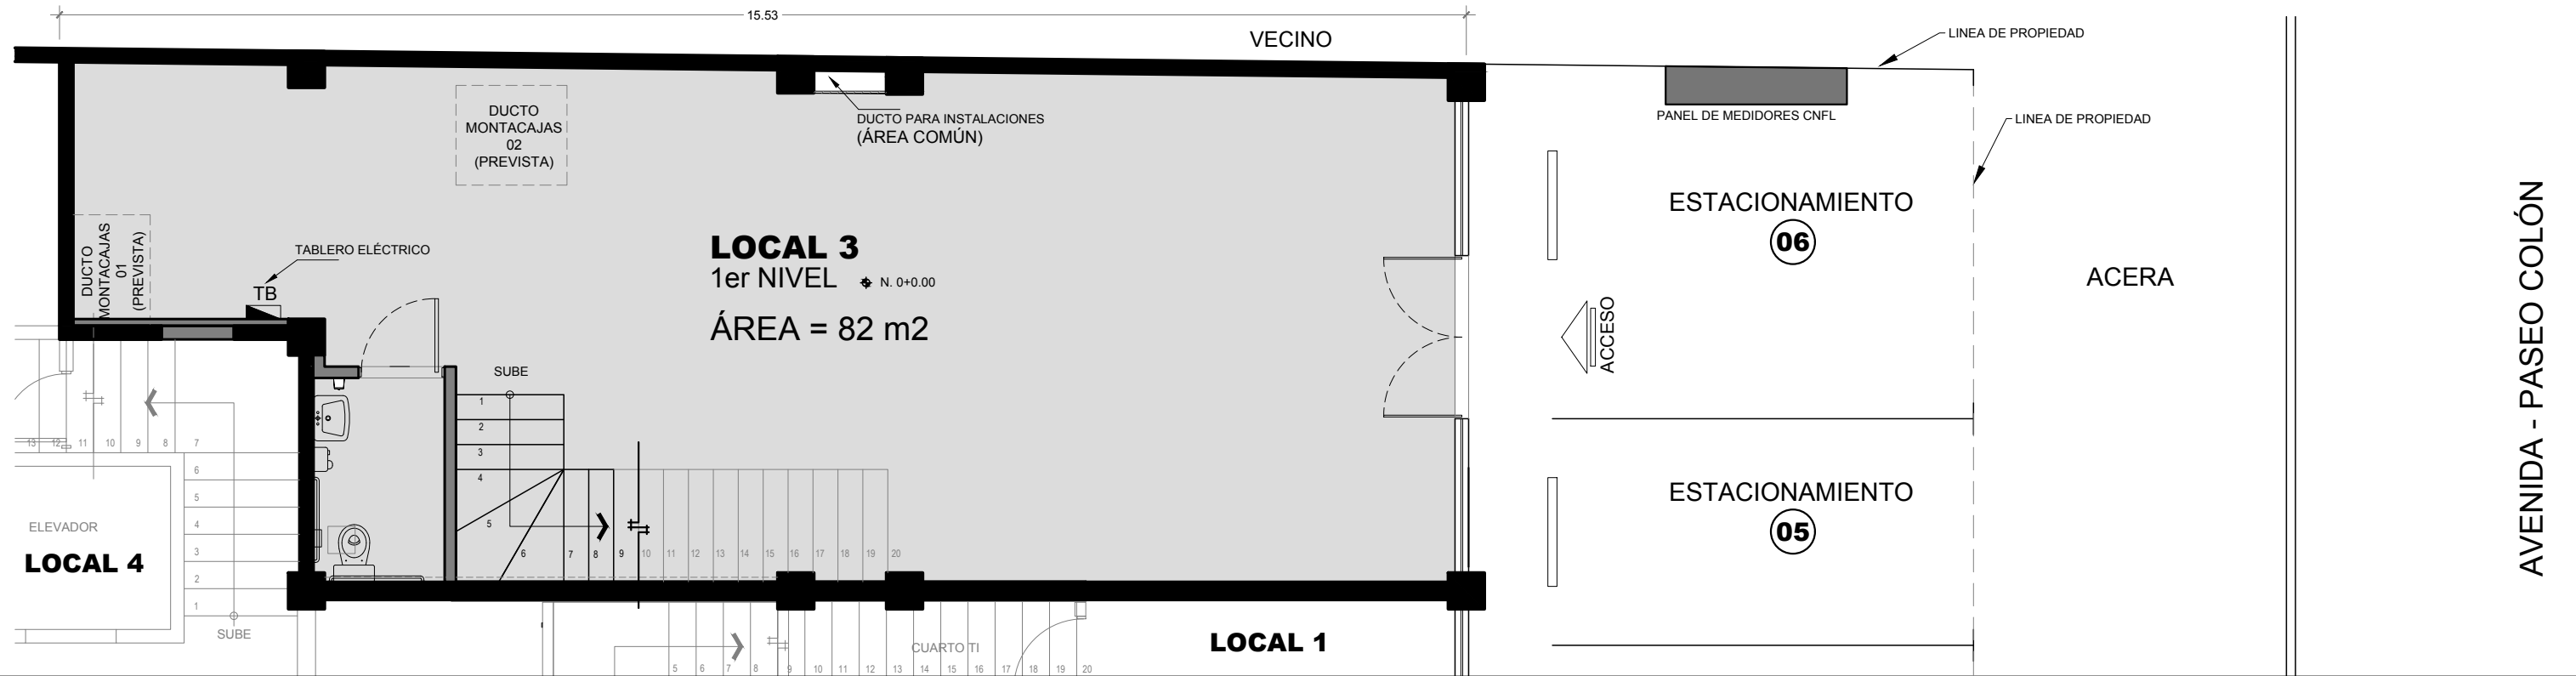

EDIFICIO INTUR - LOCAL 3-A

NIVEL 1

ÁREA TOTAL: 82 m²

CONTENIDO: PLANTAS DE DISTRIBUCIÓN ARQUITECTÓNICA - SIN MOBILIARIO NI DIVISIONES INTERNAS

LOCAL COMERCIAL EN ALQUILER

Fecha: 15 Junio 2024

NIVEL 1 _ Sin Escala

NOTA: En esta opción de Alquiler de solo el 1er piso, se cerrara el entrepiso para clausurar el acceso al 2do nivel del local.

NIVEL 2 _ Sin Escala

PLANTA DE UBICACIÓN EDIFICIO INTUR _ Sin Escala