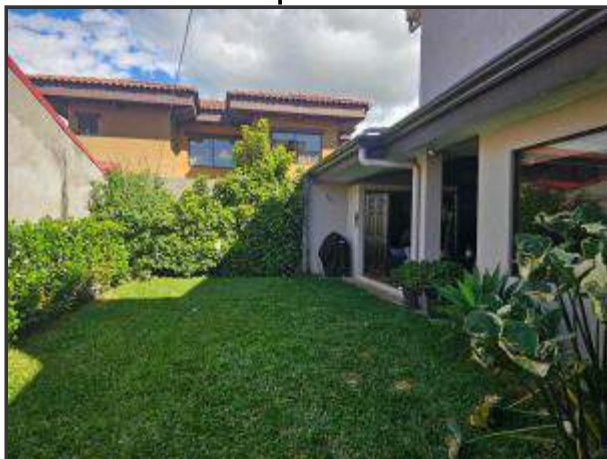

Price: 304,000

Property Type: Casa
Dormitorios: 3
Total Baños: 3
Mts2: 300
Estacionamiento: Cubierto

MLS #24-958

Sienta el Placer de Vivir en el Exclusivo Condominio Hacienda Las Flores, San Joaquín Heredia, en una amplia y acogedora casa de 2 niveles, con lote de 247 m2, cómoda Cocina en concepto integrado, terraza para disfrutar en familia y un amplio patio, Además cuenta con 2 espacios de oficina, 3 amplias habitaciones en segunda planta, Visítela y compruebe sus beneficios

Hermosa terraza

Patio

y un acogedor patio

Espacio suficiente para las mascotas

Una encantadora propiedad

Terraza

preciosos ambientes

patio