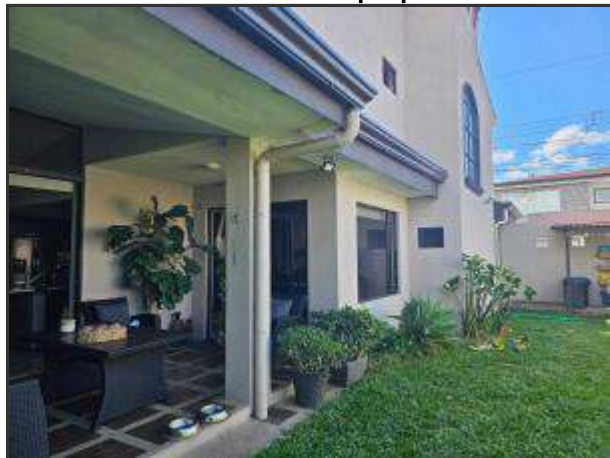

Price: 304,000

Property Type: Casa
Dormitorios: 3
Total Baños: 3
Mts2: 300
Estacionamiento: Cubierto

MLS #24-958

Sienta el Placer de Vivir en el Exclusivo Condominio Hacienda Las Flores, San Joaquín Heredia, en una amplia y acogedora casa de 2 niveles, con lote de 247 m2, cómoda Cocina en concepto integrado, terraza para disfrutar en familia y un amplio patio, Además cuenta con 2 espacios de oficina, 3 amplias habitaciones en segunda planta, Visítela y compruebe sus beneficios

Hermosa terraza

Patio

y un acogedor patio

Espacio suficiente para las mascotas

Una encantadora propiedad

Terraza

preciosos ambientes

patio