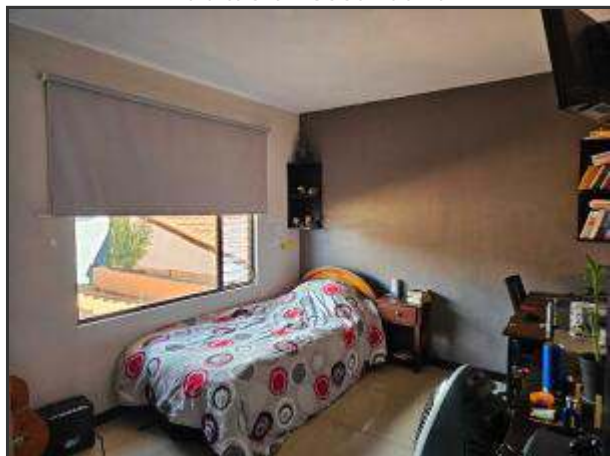

habitación secundaria