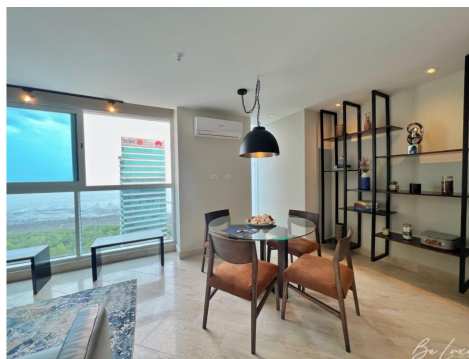

**ALQUILO APARTAMENTO CON VISTA AL MAR,
PH THE REGENT (1)**

Alquiler Mensual

US\$1,650

Detalles del inmueble

Código: 7524551	Área total / terreno: 60 M2	Baños: 1	Negocio:
Estado: Usado	Área construida: 60 M2	Estacionamiento: 1	Alquiler
Estado / Departamento: Panamá	Área privada: 60 M2	Piso: 36	
Ciudad: Ciudad de Panamá	Valor Administración: US\$1	Año construcción: 2019	
Zona: Costa del Este	Recámaras: 1	Tipo de inmueble: Apartamento	

Detalles del inmueble

CARACTERÍSTICAS DEL INMUEBLE:

- - Tamaño: 60m2
- - 1 Recámara
- - 1 Baño
- - 1 Estacionamiento
- - Amoblado y equipado

AMENIDADES DEL ÁREA SOCIAL:

- - Casa Club
- - Sala de Cine VIP Cinepolis de 16 puestos
- - Parque y Área Verdes
- - Day Care exclusivo para residentes
- - Salón de Fiestas
- - Salón de Juegos para Niños
- - Salón de Juegos para Adolescentes
- - Múltiples Piscinas para todas las edades
- - Gimnasio completamente equipado
- - Cancha de Tenis
- - Cancha de Squash
- - Cancha de Soccer