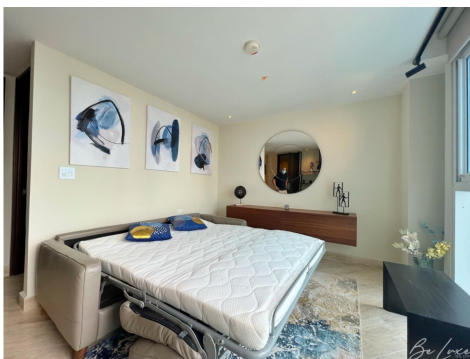

**ALQUILO APARTAMENTO CON VISTA AL MAR,
PH THE REGENT (1)**

Alquiler Mensual

US\$1,650

Detalles del inmueble

Código: 7524551	Área total / terreno: 60 M2	Baños: 1	Negocio:
Estado: Usado	Área construida: 60 M2	Estacionamiento: 1	Alquiler
Estado / Departamento: Panamá	Área privada: 60 M2	Piso: 36	
Ciudad: Ciudad de Panamá	Valor Administración: US\$1	Año construcción: 2019	
Zona: Costa del Este	Recámaras: 1	Tipo de inmueble: Apartamento	