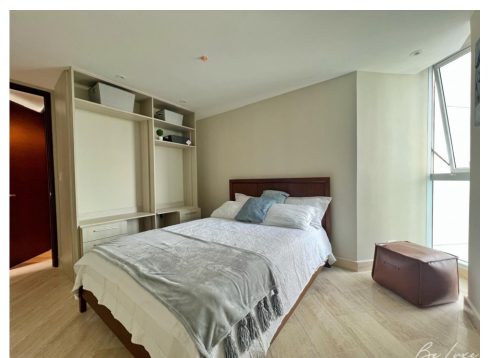

**ALQUILO APARTAMENTO CON VISTA AL MAR,
PH THE REGENT (1)**

Alquiler Mensual

US\$1,650

Detalles del inmueble

Código: 7524551	Área total / terreno: 60 M2	Baños: 1	Negocio:
Estado: Usado	Área construida: 60 M2	Estacionamiento: 1	Alquiler
Estado / Departamento: Panamá	Área privada: 60 M2	Piso: 36	
Ciudad: Ciudad de Panamá	Valor Administración: US\$1	Año construcción: 2019	
Zona: Costa del Este	Recámaras: 1	Tipo de inmueble: Apartamento	