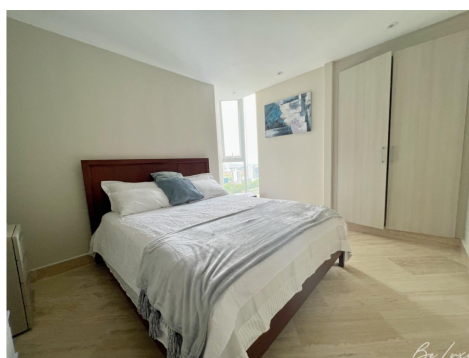

**ALQUILO APARTAMENTO CON VISTA AL MAR,
PH THE REGENT (1)**

Alquiler Mensual

US\$1,650

Detalles del inmueble

Código: 7524551	Área total / terreno: 60 M2	Baños: 1	Negocio:
Estado: Usado	Área construida: 60 M2	Estacionamiento: 1	Alquiler
Estado / Departamento: Panamá	Área privada: 60 M2	Piso: 36	
Ciudad: Ciudad de Panamá	Valor Administración: US\$1	Año construcción: 2019	
Zona: Costa del Este	Recámaras: 1	Tipo de inmueble: Apartamento	