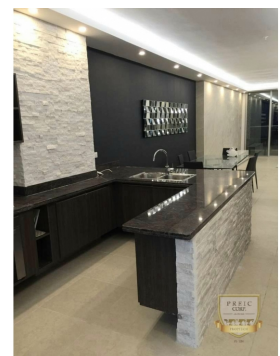

Contáctanos
Tel.: +5073965647 | Móvil: ++50768519072

SE RENTA APARTAMENTO EN PH RIVAGE TOWER, AVENIDA BALBOA

Alquiler Mensual

US$2,300