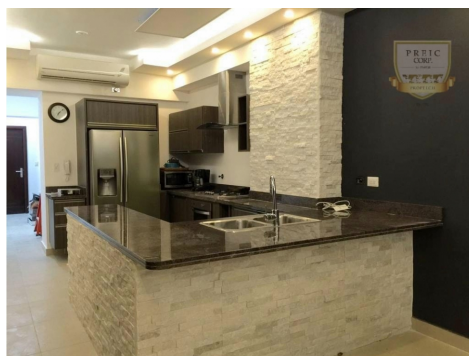

Contáctanos
Tel.: +5073965647 | Móvil: ++50768519072

SE RENTA APARTAMENTO EN PH RIVAGE TOWER, AVENIDA BALBOA

Alquiler Mensual

US\$2,300

Detalles del inmueble

Código: 7459838

Estado: Usado

Estado / Departamento: Panamá

Detalles del inmueble

¡Bienvenido al lujoso estilo de vida en la avenida Balboa, el corazón de la vibrante Ciudad de Panamá!

PH RIVAGE TOWER, Avenida Balboa

Este hermoso apartamento amoblado con vista al mar en la exclusiva PH Rivage Tower está listo para convertirse en tu hogar.

Disfruta de la serenidad y la majestuosidad del océano desde la comodidad de tu propio balcón. Este apartamento cuenta con todas las comodidades que necesitas para vivir con confort. Desde una cocina integrada, hasta una vista panorámica a la bahía, cada detalle ha sido cuidadosamente diseñado para brindarte una experiencia excelente.

Ubicado en uno de los edificios más emblemáticos de la ciudad, PH Rivage Tower ofrece no solo una ubicación privilegiada, sino también una amplia gama de amenidades de clase mundial. Con 4 áreas sociales que incluyen canchas de tenis, cuartos de squash y un spa con sauna, sumérgete en la piscina infinita mientras contemplas el horizonte, o mantente activo en el gimnasio de última generación,