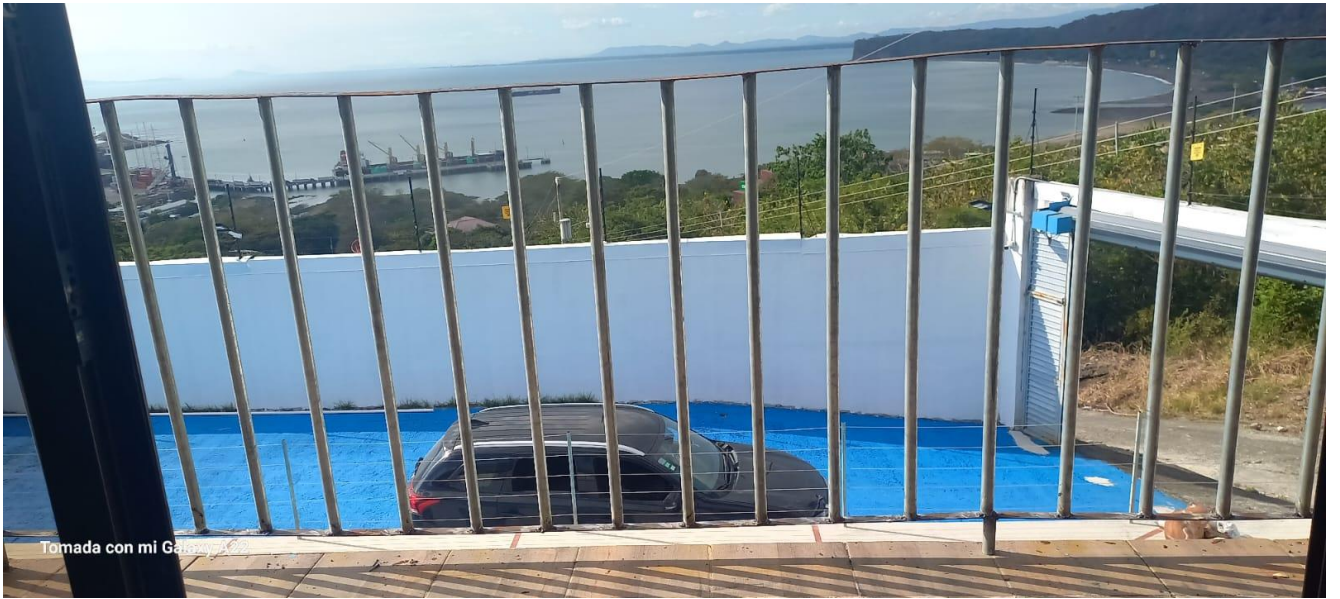

Tomada con mi Galaxy