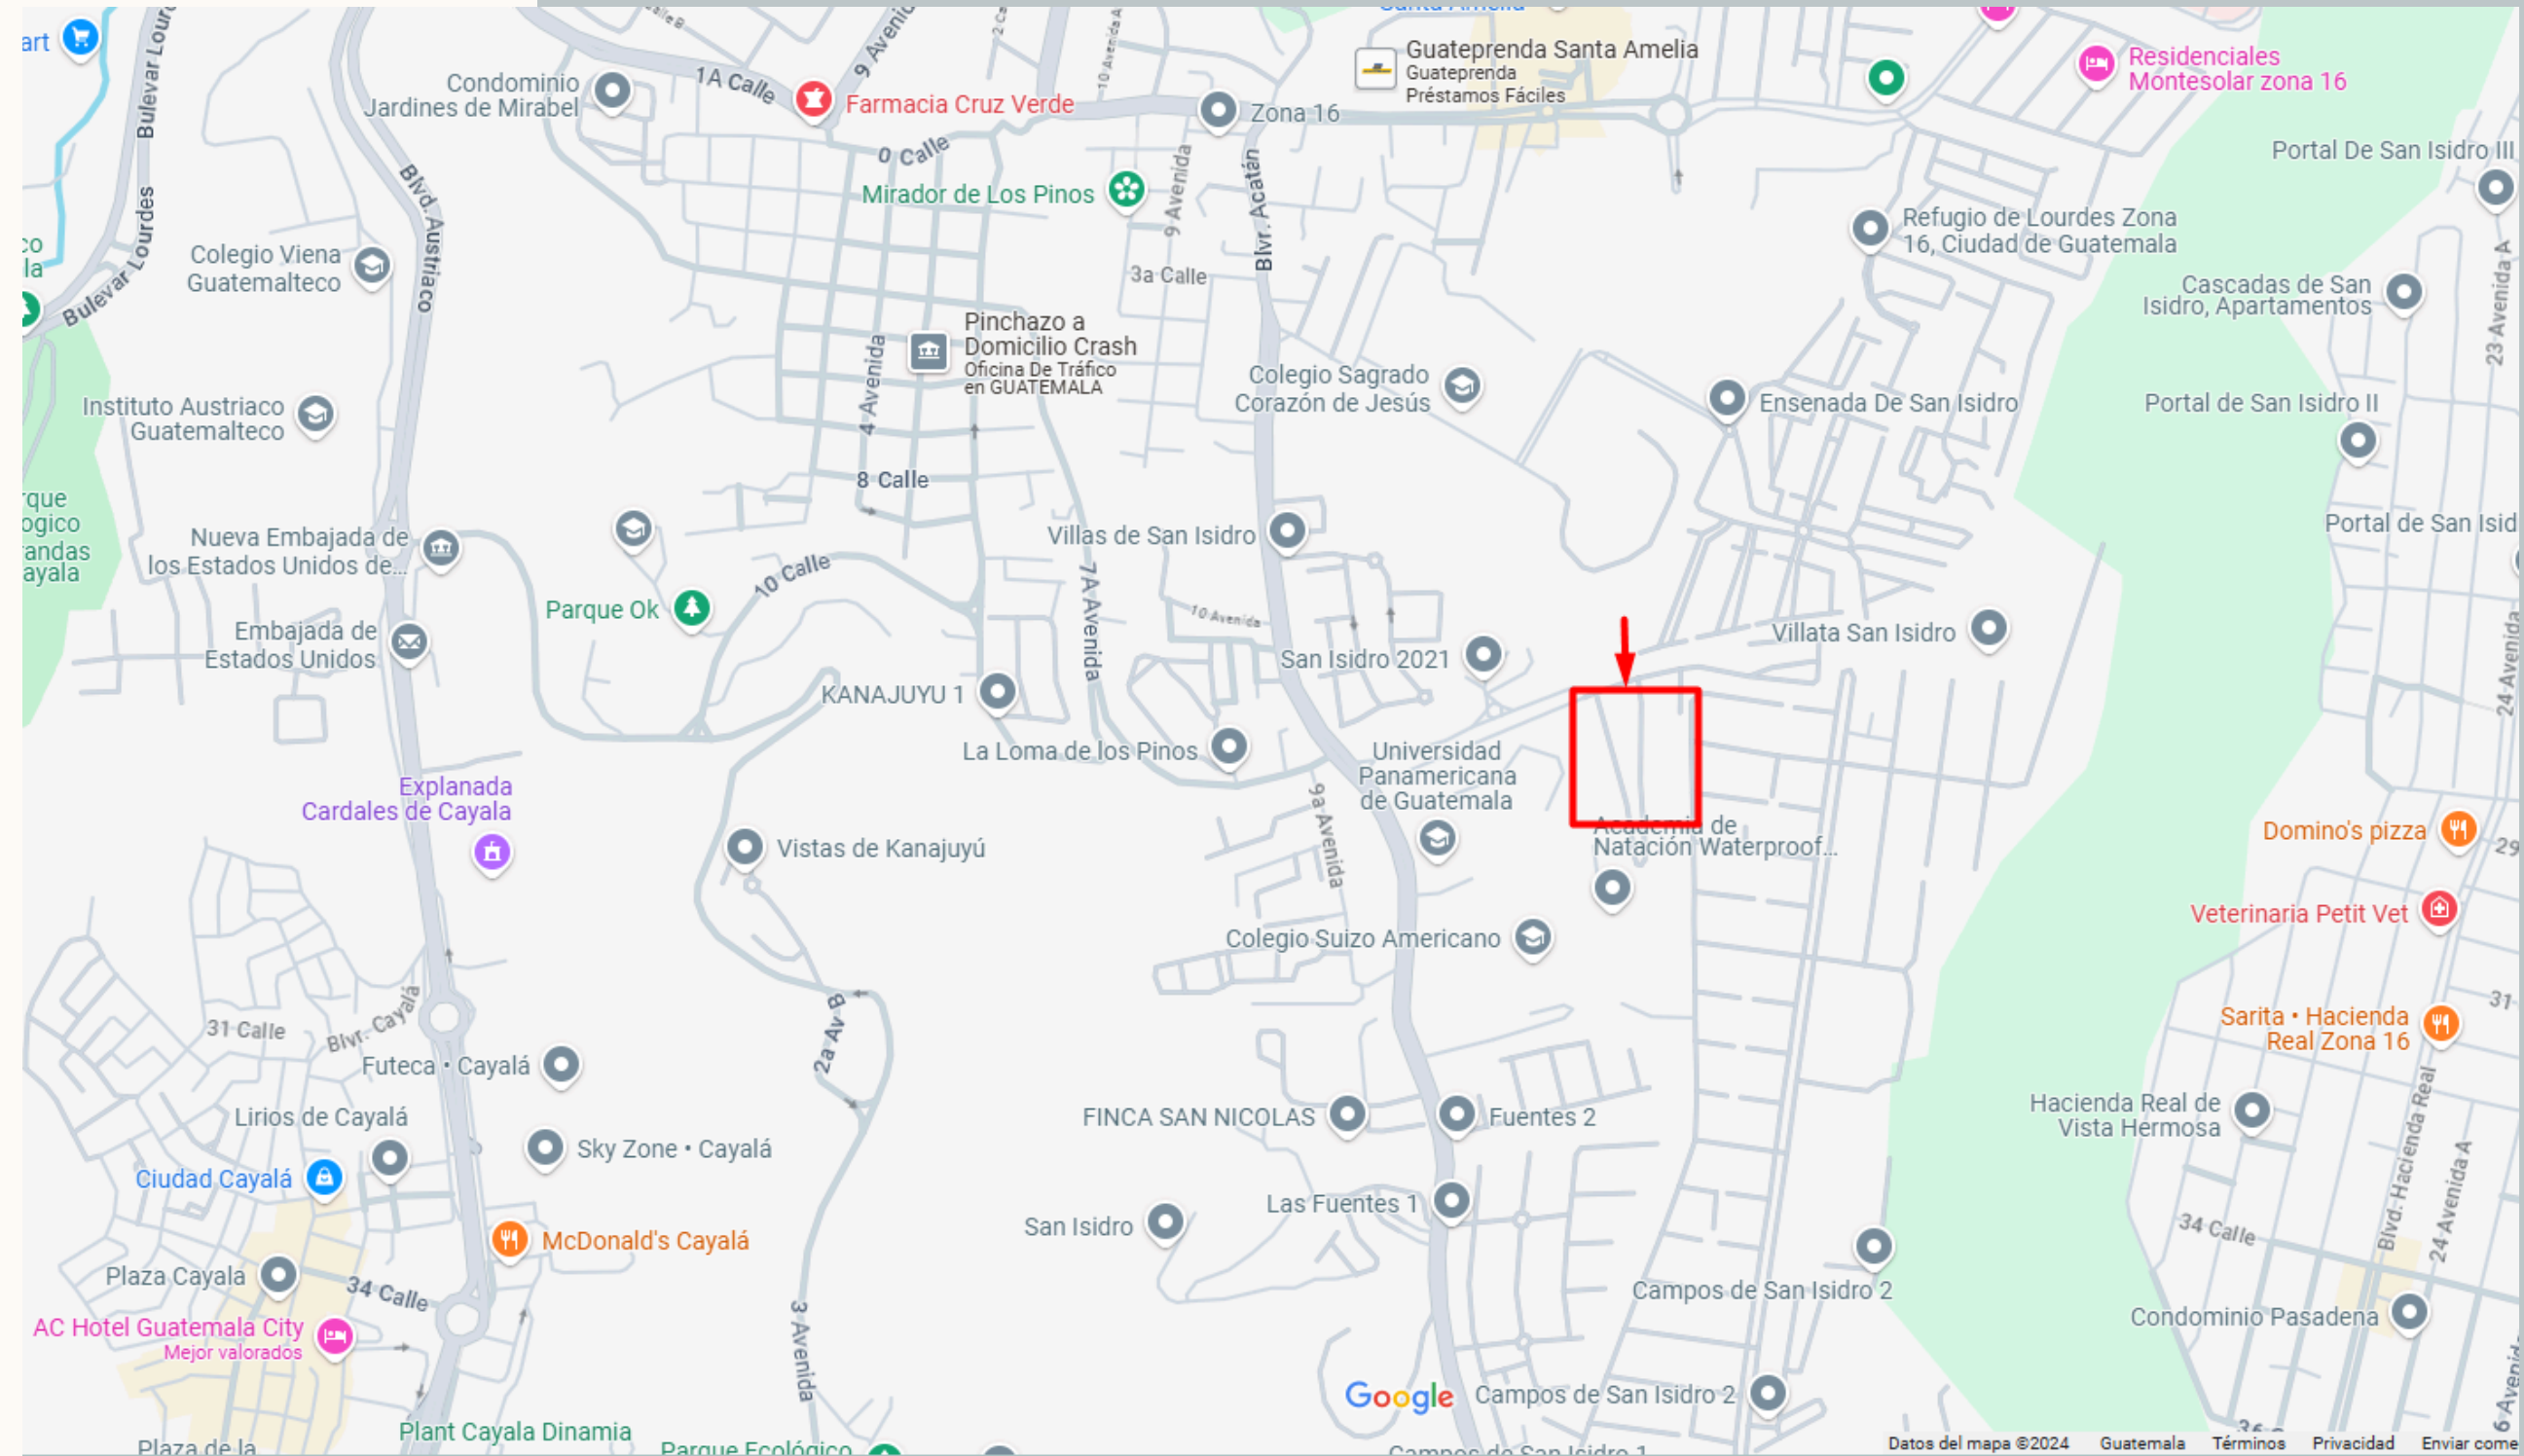

Ubicación

Condominio Alamedas San Isidro, zona 15

Colegios Cercanos

Verbo

Sagrado Corazon

Preparatoria

Suizo Americano

Universidades

Panamericana

U.R.L

Conveniencia

2 Centros comerciales

Hospital