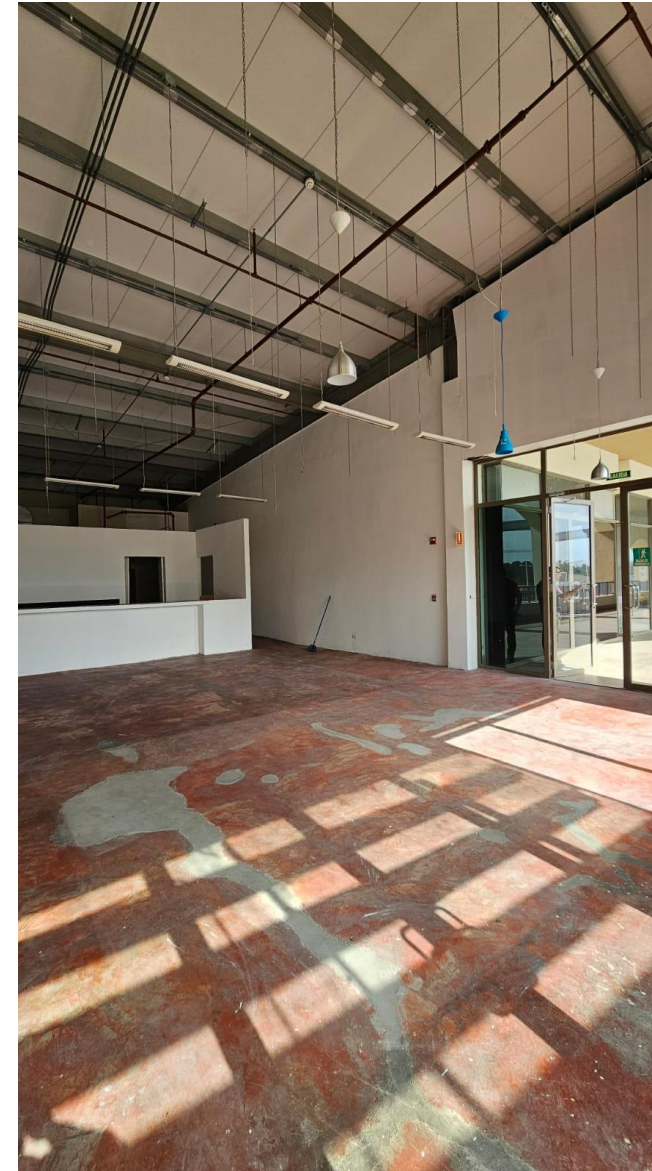

nacion

Nivel 000

Local 23: 110.85m²

- Local con remodelaciones existentes
- cocineta
- 1 baño sanitario

VISTA AREA FRONTAL

23

NIVEL 100

Local 9

Area Cerrada 151.90m²

Area Terraza 29.48m²

Local parcialmente remodelado

VISTA AREA FRONTAL

9

Nivel 100

Locales en gris

Local 11: 82.57m²

A4-06

A4-07

REY

RAENCO

PASEO
ARRAJUAN

SUBWAY

SEDERIA Y MAYORISTA
FELIZ

Beauty Salón