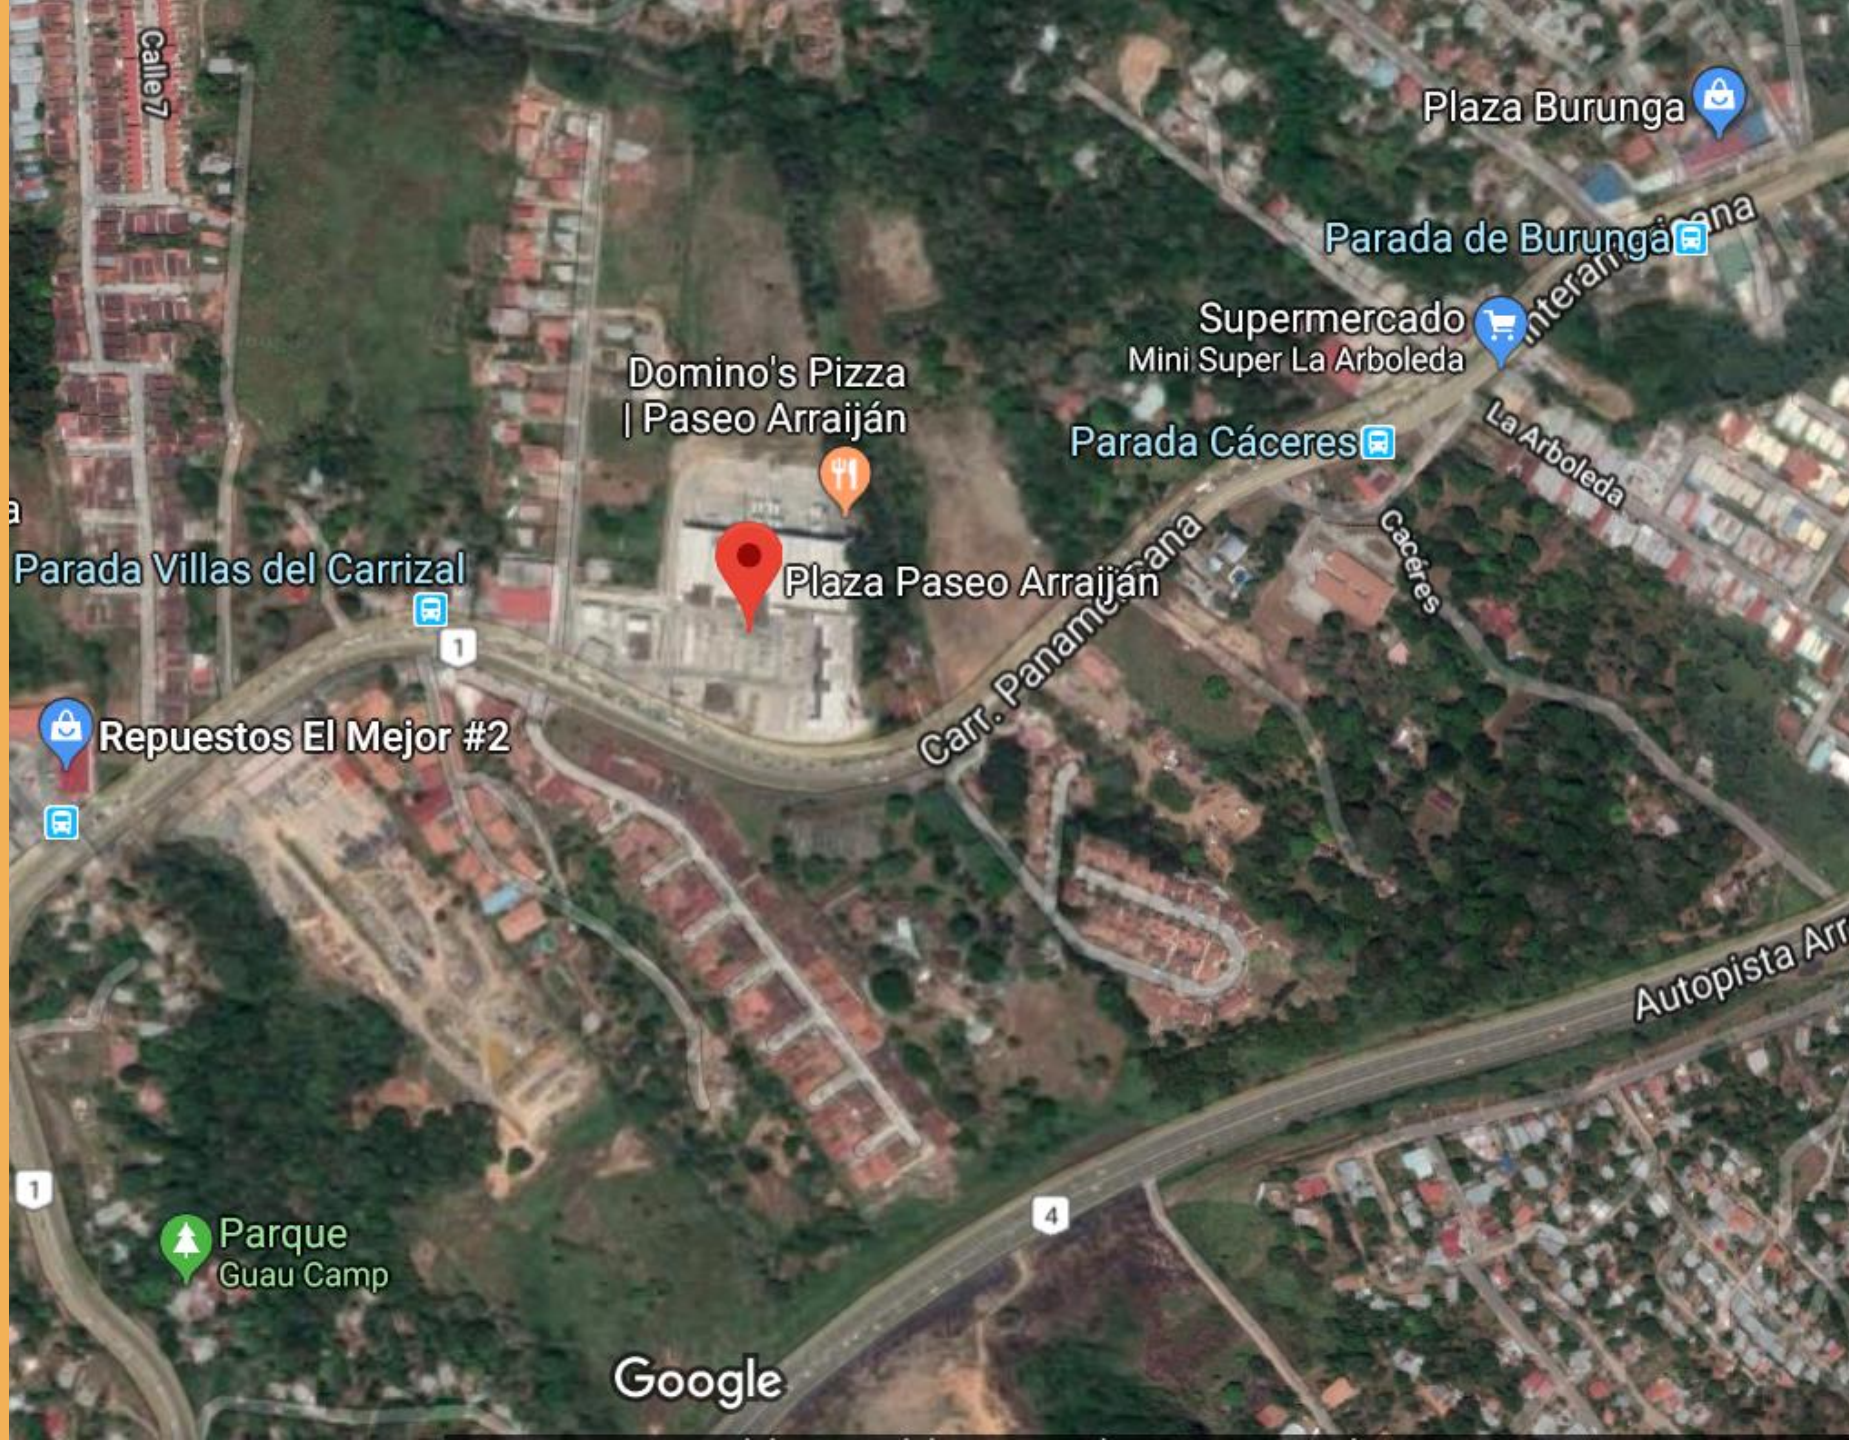

307,349 hab.

LOCALIZACIÓN

Centro Comercial Paseo Arraiján, esta ubicado sobre la carretera Panamericana unos cuantos metros antes a la entrada de Nuevo Chorrillo. En esta privilegiada ubicación se estará entre dos estaciones y a pocos metros de la futura Línea 3 del Metro de Panamá.