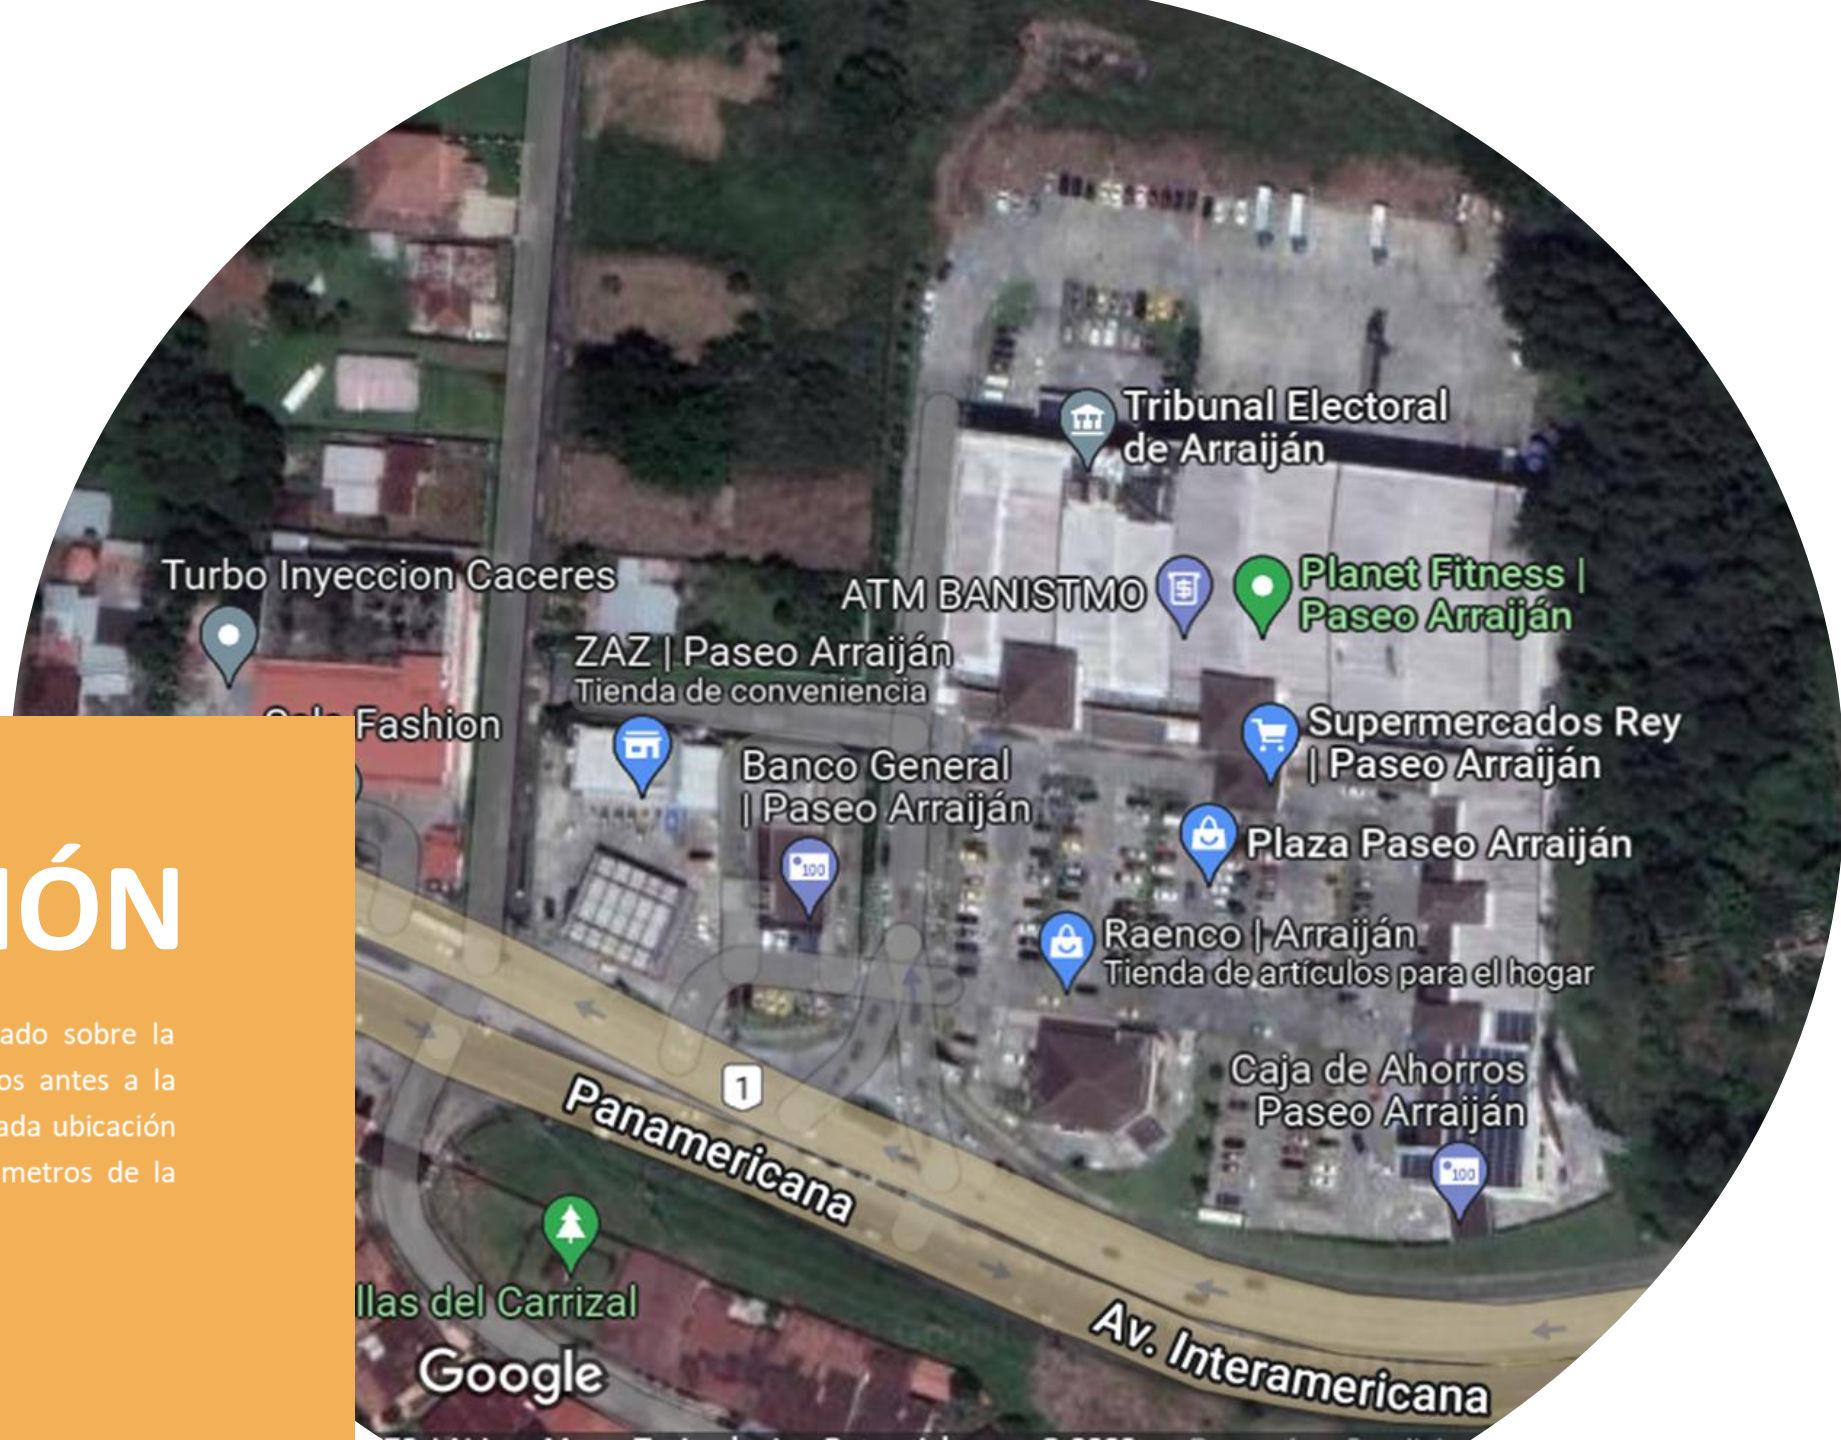

307,349 hab.

LOCALIZACIÓN

Centro Comercial Paseo Arraiján, esta ubicado sobre la carretera Panamericana unos cuantos metros antes a la entrada de Nuevo Chorrillo. En esta privilegiada ubicación se estará entre dos estaciones y a pocos metros de la futura Línea 3 del Metro de Panamá.